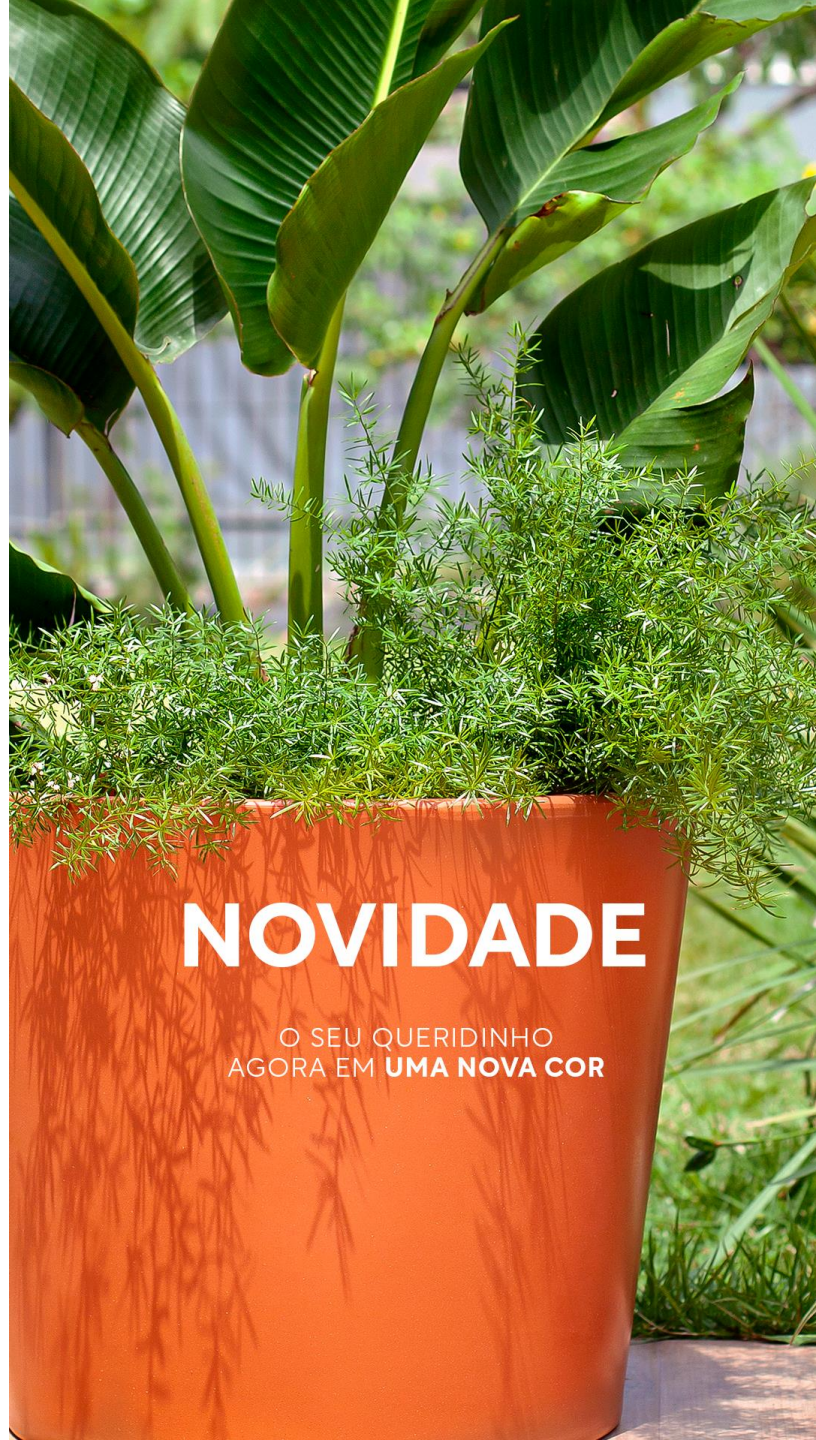

## **TERRACOTA**

A leveza e resistência que você já conhece agora na cor **Terracota**.  
Garanta o visual elegante do vaso Atenas em 3 tamanhos: 45, 56 e 66.

E aí, gostou?

**SIM!**

**JÁ QUERO!**

**LIGUE  
AGORA E  
APROVEITE**

## TERRACOTA

A leveza e resistência que  
você já conhece agora na  
cor **Terracota**.  
Garanta o visual elegante  
do vaso Badi em 3  
tamanhos: 28, 42, 54.

**LIGUE  
AGORA E  
APROVEITE**

27 3205 6700  
27 99285 6266

ou entre em  
contato por inbox!

**NOVIDADE**

O SEU QUERIDINHO  
AGORA EM **UMA NOVA COR**

VASO BADI NA COR

## TERRACOTA

A leveza e resistência que  
você já conhece agora na  
cor **Terracota**.

Garanta o visual elegante  
do vaso Badi em 3  
tamanhos: 28, 42, 54.

**E aí, gostou?**

**SIM!**

**JÁ QUERO!**

**LIGUE  
AGORA E  
APROVEITE**