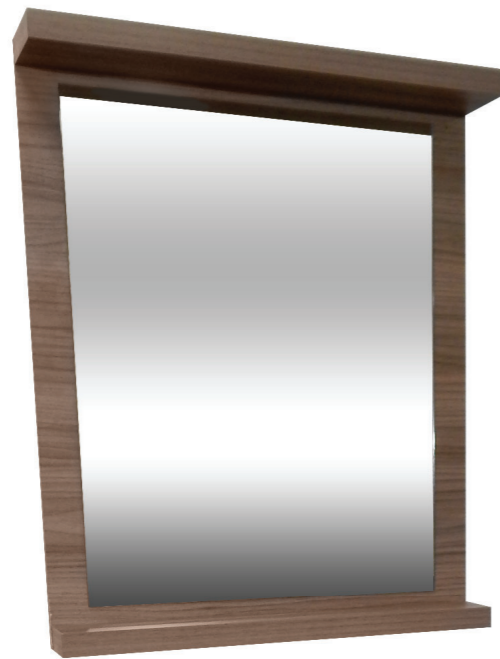

Banheiro Prestige

100% MDF
Alta resistência a risco
Corrediça telescópica
Cores: Champagne c/ Branco, Champagne c/ Preto,
Natura c/ Branco, Natura c/ Preto,
Amêndoa c/ Branco ou Amêndoa c/ Preto
*Espelheira vendida separadamente

Espelheira	Tocador
L: 60^m	L: 61^{cm}
A: 73^{cm}	A: 43^{cm}
P: 9^{cm}	P: 43,5^{cm}

Conjunto Zurique

(Tocador + Cuba)

*A Corso se reserva o direito de corrigir possíveis erros

[irmaoscorso.corso](https://www.irmaoscorso.com.br) | www.irmaoscorso.com.br