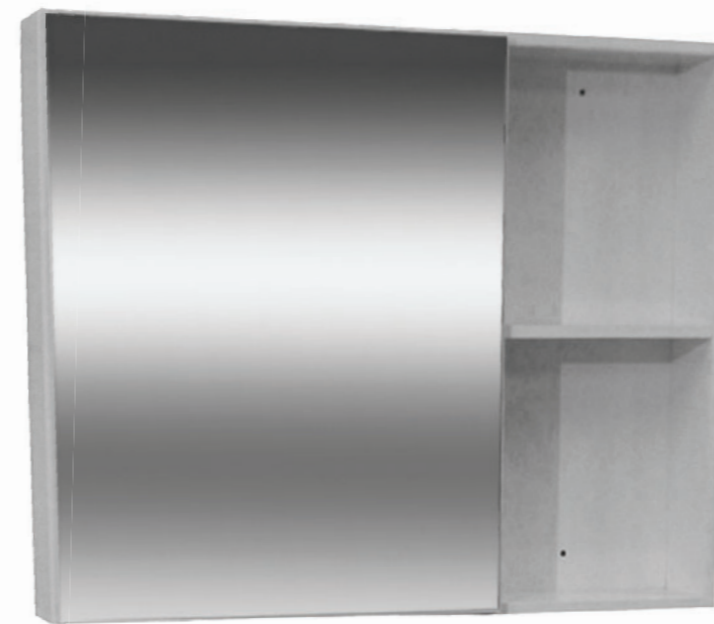

Banheiro Luxo

Luxo

Na vanguarda das nossas criações, a linha Luxo traz, além de materiais e acabamentos de alto nível, mais espaço, organização e inovação em suas espelheiras para um ambiente perfeitamente elegante, confortável e organizado.

Toda a linha Luxo é 100% MDF.

Espelheira	Torre com nicho	Toucador	Cuba
L: 40^{cm}	L: 21^{cm}	L: 71^{cm}	L: 36^{cm}
A: 69^{cm}	A: 108^{cm}	A: 56,5^{cm}	A: 36^{cm}
P: 2,5^{cm}	P: 27,5^{cm}	P: 40^{cm}	P: 10,5^{cm}

100% MDF
Fechamento anti-impacto
Corrediça metálica
Cores exclusivas: Branco, Preto, Cromo, Castanho ou Vintage
*Espelheira e torre vendidas separadamente

Conjunto Évora

(Toucador + Cuba)

L: 66^{cm}
A: 54^{cm}
P: 12^{cm}

Cores: Branco, Preto, Cromo, Vintage ou Castanho

Multiuso 60

*Imagem interna