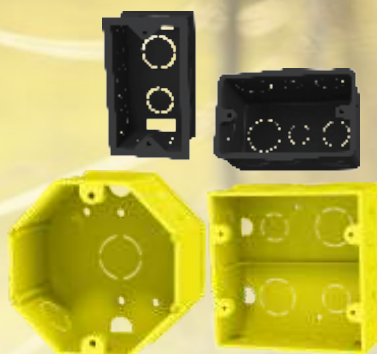

Branco

Sifão Triplo

Metalizado

Branco

Mangueira Corrugada

50 mts
1" - 3/4" - 5/8"

Caixa de Luz

Octogonal
4x2 along.
4x2
4x4