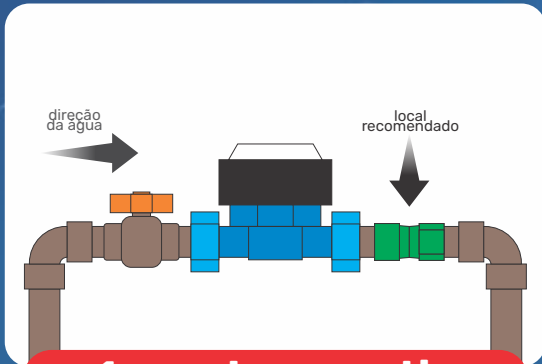

Corrente Obturador Inox

Obturador Universal

Boia

Blockair

Válvula de retenção universal

GlobalPlastic
QUALIDADE E SATISFAÇÃO
GARANTIDA

Sua conta de água com

Até
40%
de economia*

Bloqueia a entrada de AR pelo hidrômetro

1 ano de garantia

*O percentual de redução é variável com a região

- ✓ **MODELOS RR e LL**
ROSCÁVEL SOLDÁVEL
- ✓ **MAIOR RESISTÊNCIA**
- ✓ **MAIOR VAZÃO**
- ✓ **MÁXIMA EFICIÊNCIA**
- ✓ **DESIGN HIDRODINÂMICO**

Economize na sua conta de água

Registro

Rosca Externa
3/4"

Soldável
20mm - 75,4mm

União Dentada
1/2" - 3/4" - 1"

Rosca Interna
1/2" - 2.1/2"

Rosca Externa
3/4"

Soldável
20mm - 75,4mm