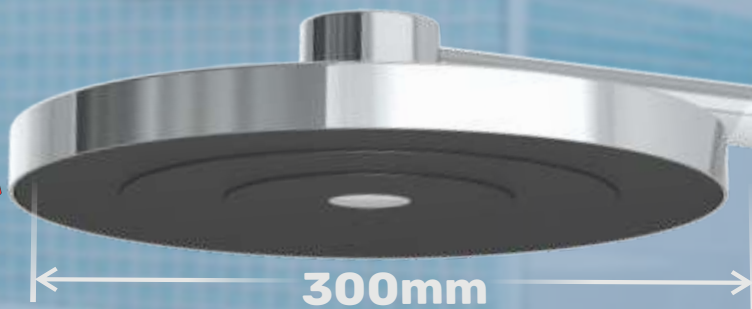

BRAÇO DE 3/4"

Discovery