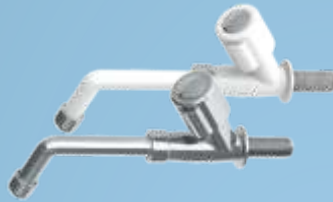

Torneira Pia Longa

21 cm

Branca
Semi-Cromada
Cromada