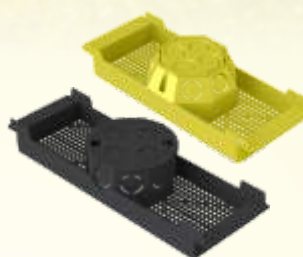

Branco

Sifão Triplo

Metalizado

Branco

Mangueira Corrugada

50 mts
1" - 3/4" - 5/8"

Caixa de Luz

Octogonal
4x2 along.
4x2
4x4

Caixa de Luz FMD FMS

Caixa de Luz c/ Suporte p/ Lage

25cm
30cm

Ponteira p/ Metalon interna

20x20
30x30
40x40
50x50

Ponteira p/ Metalon interna

1.1/4" 3/4"
1" 5/8"
7/8"

Ponteira p/ Metalon interna