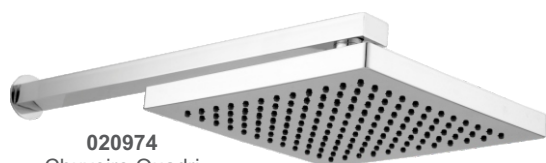

Linha Chuveiros

020973
Chuveiro Europa
04" 1 função

020975
Chuveiro
Redondo ABS
com Inox 04"
5 Funções
Cromado

020976
Chuveiro
Redondo Articulado
Metal Cromado

020974
Chuveiro Quadri
ABS com Inox
08" Cromado