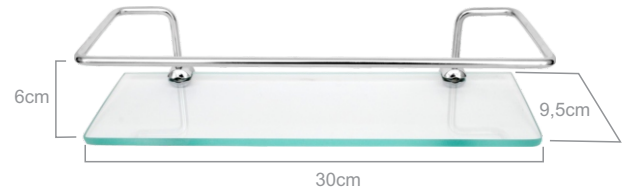

010289
Porta Shampoo
Reto Duplo
c/ Vidro 6mm
Incolor

010130 - Porta Shampoo Canto c/ Vidro
6mm Incolor

010132 - Porta Shampoo "L"
c/ Vidro 6mm Incolor

010290 - Porta Shampoo Meia-Lua
c/ Vidro 6mm Incolor