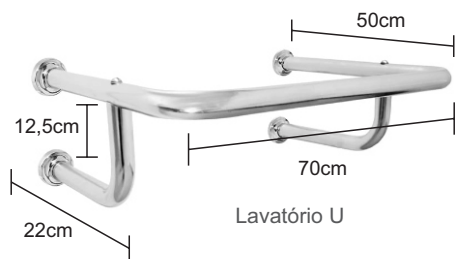

Ducha Higiênica Metal C50
Vedante ou 1/4 de Volta
Gatilho ABS Cromado
Opções de acabamento:
C22, C31, C36, C40, C50, C52, C60
C62, C65, C67, C69

010736
Gatilho ABS Cromado
p/ Ducha Higiênica

010206
Gatilho ABS Branco
p/ Ducha Higiênica

010199
Gatilho Metal
p/ Ducha Higiênica

Registro da Ducha
Higiênica Metal
C50

Engate Flexível
30cm - 40cm - 50cm
60cm - 120cm - 180cm

Engate Flexível
Trançado
30cm - 40cm - 50cm - 60cm

010275
Cabide Multiuso 3 Ganchos