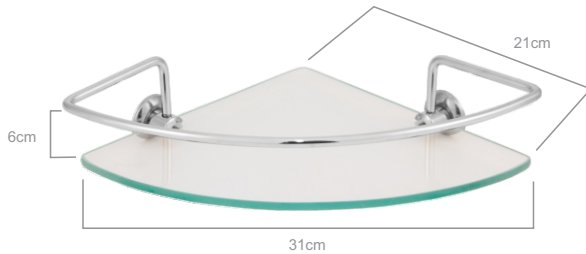

010130 - Porta Shampoo Canto c/ Vidro
6mm Incolor