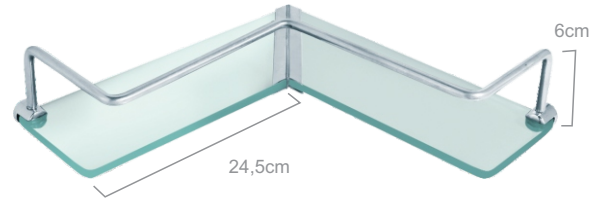

010132 - Porta Shampoo "L"
c/ Vidro 6mm Incolor