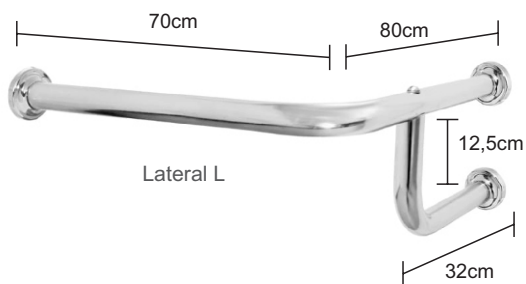

010199
Gatilho Metal
p/ Ducha Higiênica

Registro da Ducha
Higiênica Metal
C50

Engate Flexível
30cm - 40cm - 50cm
60cm - 120cm - 180cm

Engate Flexível
Trançado
30cm - 40cm - 50cm - 60cm

010275
Cabide Multiuso 3 Ganchos