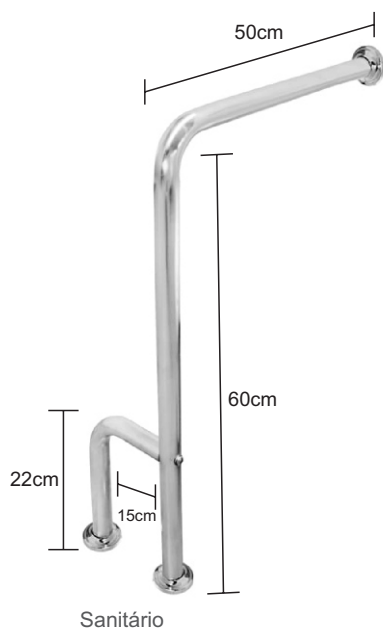

010199
Gatilho Metal
p/ Ducha Higiênica

Registro da Ducha
Higiênica Metal
C50

Engate Flexível
30cm - 40cm - 50cm
60cm - 120cm - 180cm

Engate Flexível
Trançado
30cm - 40cm - 50cm - 60cm

010275
Cabide Multiuso 3 Ganchos