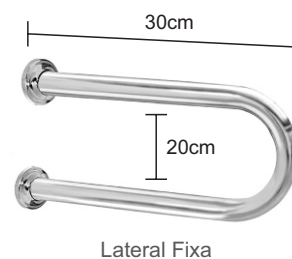

010199
Gatilho Metal
p/ Ducha Higiênica

Registro da Ducha
Higiênica Metal
C50

Engate Flexível
30cm - 40cm - 50cm
60cm - 120cm - 180cm

Engate Flexível
Trançado
30cm - 40cm - 50cm - 60cm

010275
Cabide Multiuso 3 Ganchos