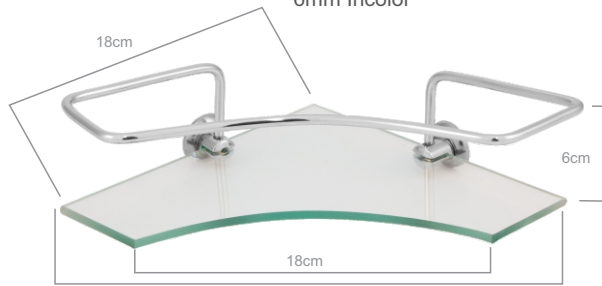

010290 - Porta Shampoo Meia-Lua
c/ Vidro 6mm Incolor