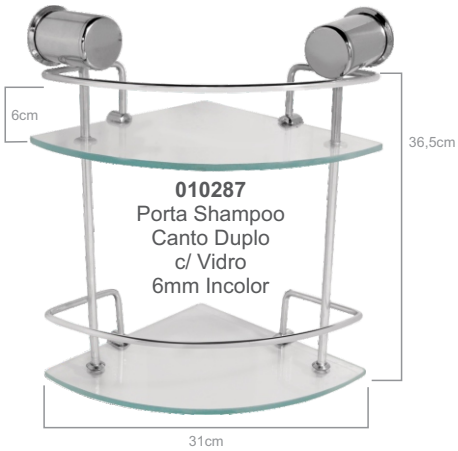

010152
Stander - Porta Toalha Reto Kitbras

Kit Júnior

010725
Júnior - Kit de Banheiro 05 Peças Kitbras

010157
Júnior - Papeleira /
Tampa Kitbras

010154
Júnior - Saboneteira
Kitbras

010160
Júnior - Cabide
Simples Kitbras

010158
Júnior - Porta Toalha
Argola Kitbras

010159
Júnior - Porta Toalha Reto Kitbras

Porta Shampoo

Opção de Cores:  Branco  Fumê  Preto  Vermelho

Kit Bras
Inovação com Qualidade

010287
Porta Shampoo
Canto Duplo
c/ Vidro
6mm Incolor