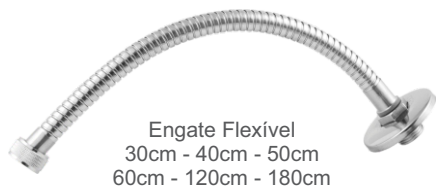

010199
Gatilho Metal
p/ Ducha Higiênica

Registro da Ducha
Higiênica Metal
C50

Engate Flexível
30cm - 40cm - 50cm
60cm - 120cm - 180cm

Engate Flexível
Trançado
30cm - 40cm - 50cm - 60cm

010275
Cabide Multiuso 3 Ganchos