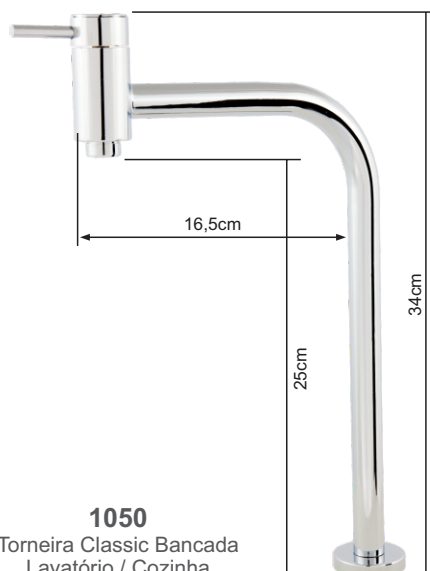

1050
Torneira Classic Bancada
Lavatório / Cozinha
Cano 3/4" 1/4 de Volta