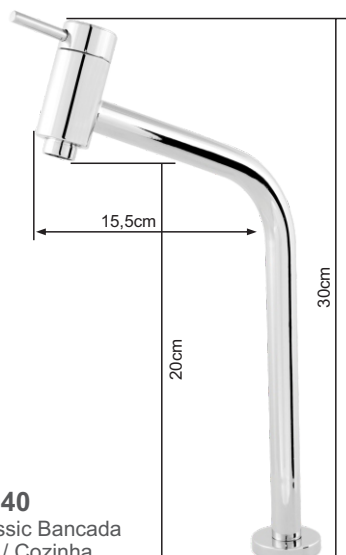

1040
Torneira Classic Bancada
Lavatório / Cozinha
Cano 3/4" 1/4 de Volta