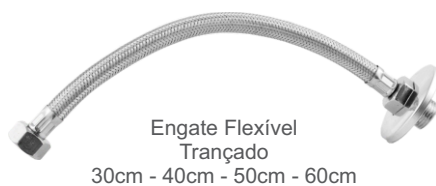

010199
Gatilho Metal
p/ Ducha Higiênica

Registro da Ducha
Higiênica Metal
C50

Engate Flexível
30cm - 40cm - 50cm
60cm - 120cm - 180cm

Engate Flexível
Trançado
30cm - 40cm - 50cm - 60cm

010275
Cabide Multiuso 3 Ganchos