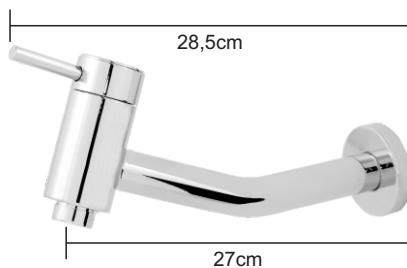

Válvula p/ Mictório
Automática

Kit Bras

Inovação com Qualidade

UTILIZA OS MECANISMOS DE VEDAÇÃO
1/4 DE VOLTA M18

TUBO REDONDO 13/16 X 1/16

Linha
CLASSIC

1010
Torneira Classic Parede
Lavatório / Cozinha
Cano 3/4" 1/4 de Volta