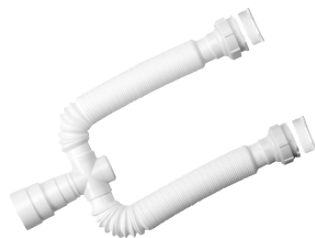

Canopla de Metal
Torneira Parede ou Mesa

Porca de Metal
p/ Válvula Lavatório

Porca de Metal
p/ Torneira Lavatório

Porca de Metal
p/ Válvula Americana

Preme Canopla
Passante Curta

Sifão Sanfonado
Branco

Sifão Sanfonado
Duplo Branco

Tubo de Ligação Alumínio
Ajustável - 25cm e 30cm

Tubo de Ligação Alumínio
Liso - 25cm e 30cm

Anel de Vedação
s/ Guia

Anel de Vedação
c/ Guia

Anel de Vedação
c/ Guia
Completo

KitBras

Inovação com Qualidade

Recepção: 44 3425-2737