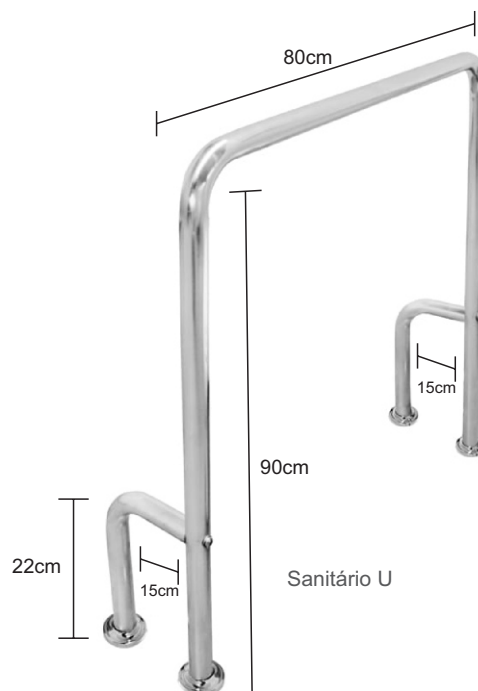

010199
Gatilho Metal
p/ Ducha Higiênica

Registro da Ducha
Higiênica Metal
C50

Engate Flexível
30cm - 40cm - 50cm
60cm - 120cm - 180cm

Engate Flexível
Trançado
30cm - 40cm - 50cm - 60cm

010275
Cabide Multiuso 3 Ganchos