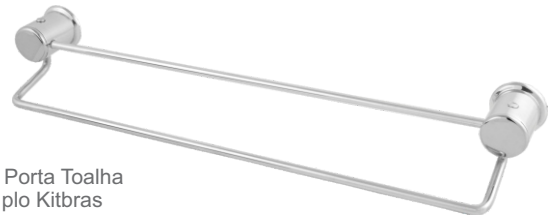

010581
Novara - Porta Toalha
Barra Duplo Kitbras