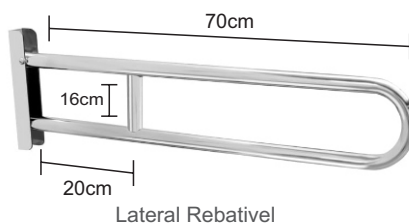

010199
Gatilho Metal
p/ Ducha Higiênica

Registro da Ducha
Higiênica Metal
C50

Engate Flexível
30cm - 40cm - 50cm
60cm - 120cm - 180cm

Engate Flexível
Trançado
30cm - 40cm - 50cm - 60cm

010275
Cabide Multiuso 3 Ganchos