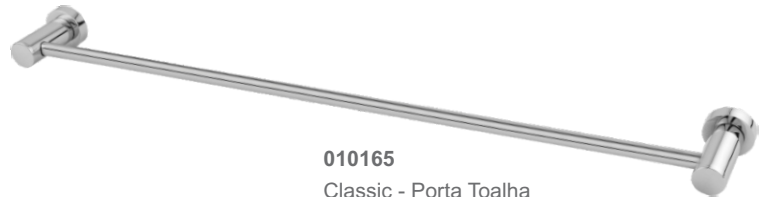

010165
Classic - Porta Toalha
Reto Kitbras