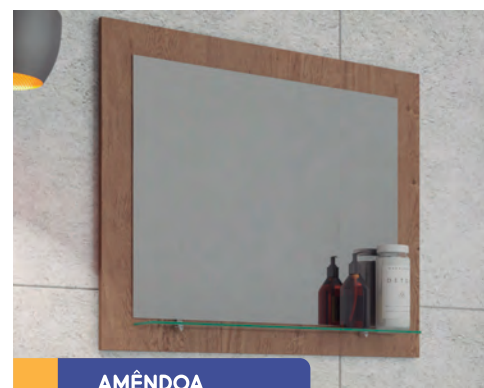

# Espelheira BARCELONA

## MEDIDAS

BARCELONA 60 - A: 50cm | L: 60cm | P: 11,5cm

Imagens meramente ilustrativas

ACESSE O QR CODE PARA MAIS INFORMAÇÕES

BRANCO

CARVALHO

CAFÉ

AMÊNDOA

# Espelheira TREVISO

 **MEDIDAS**

TREVISO - A: 63,2cm | L: 55,8cm | P: 14,6cm

ACESSE O  
QR CODE PARA MAIS  
INFORMAÇÕES

BRANCO

CARVALHO

CAFÉ

AMÊNDOA