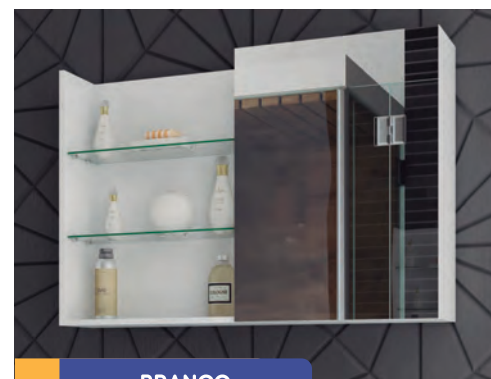

Espelheira TREVISO

MEDIDAS

TREVISO - A: 63,2cm | L: 55,8cm | P: 14,6cm

ACESSE O
QR CODE PARA MAIS
INFORMAÇÕES

Espelheira JASMIM

JASMIM 80 - A: 54cm | L: 80cm | P: 16,8cm

JASMIM 60 - A: 54cm | L: 60cm | P: 16,8cm

Imagens meramente ilustrativas

ACESSE O
QR CODE PARA MAIS
INFORMAÇÕES

BRANCO