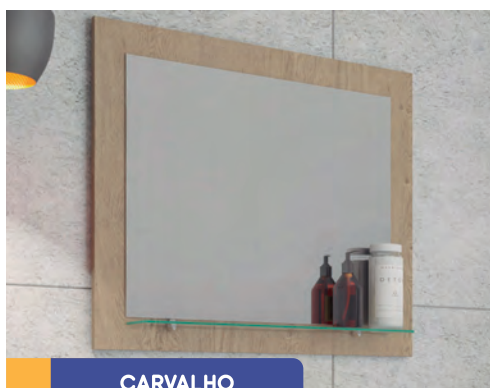

## MEDIDAS

BARCELONA 60 - A: 50cm | L: 60cm | P: 11,5cm

Imagens meramente ilustrativas

ACESSE O QR CODE PARA MAIS INFORMAÇÕES

BRANCO

CARVALHO

CAFÉ

AMÊNDOA

# Espelheira TREVISO

 **MEDIDAS**

TREVISO - A: 63,2cm | L: 55,8cm | P: 14,6cm

ACESSE O  
QR CODE PARA MAIS  
INFORMAÇÕES

BRANCO

CARVALHO

CAFÉ

AMÊNDOA