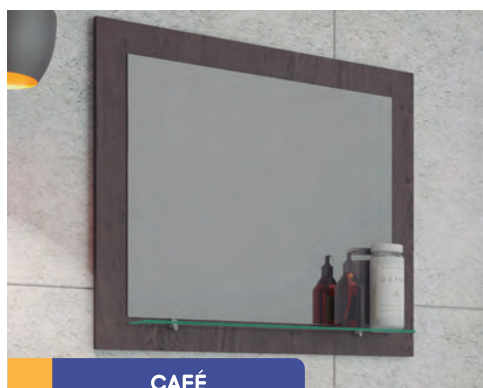

## MEDIDAS

BARCELONA 60 - A: 50cm | L: 60cm | P: 11,5cm

Imagens meramente ilustrativas

ACESSE O QR CODE PARA MAIS INFORMAÇÕES

BRANCO

CARVALHO

CAFÉ

AMÊNDOA