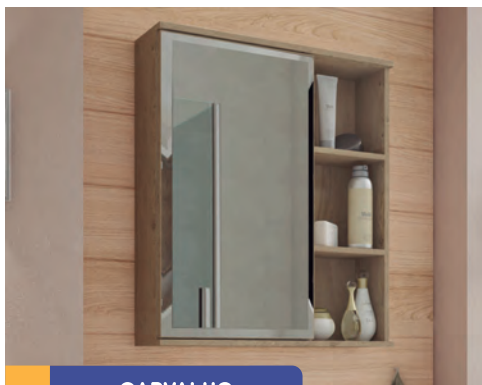

# Espelheira TREVISO

 **MEDIDAS**

TREVISO - A: 63,2cm | L: 55,8cm | P: 14,6cm

ACESSE O  
QR CODE PARA MAIS  
INFORMAÇÕES

BRANCO

CARVALHO

CAFÉ

AMÊNDOA