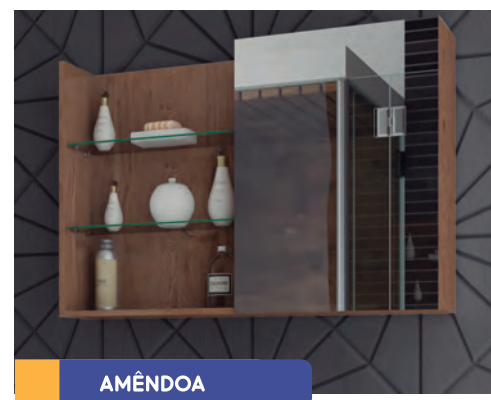

## Espelheira JASMIM

JASMIM 80 - A: 54cm | L: 80cm | P: 16,8cm

JASMIM 60 - A: 54cm | L: 60cm | P: 16,8cm

Imagens meramente ilustrativas

ACESSE O  
QR CODE PARA MAIS  
INFORMAÇÕES

BRANCO

CARVALHO

CAFÉ