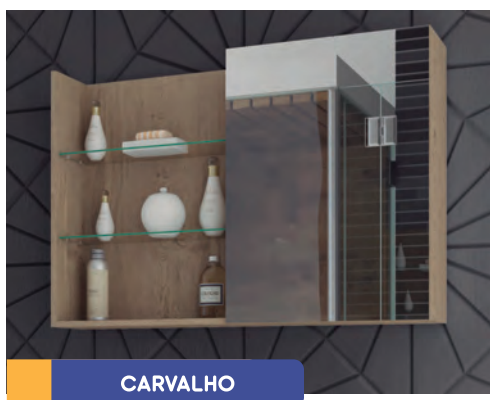

## Espelheira JASMIM

JASMIM 80 - A: 54cm | L: 80cm | P: 16,8cm

JASMIM 60 - A: 54cm | L: 60cm | P: 16,8cm

Imagens meramente ilustrativas

ACESSE O  
QR CODE PARA MAIS  
INFORMAÇÕES

BRANCO

CARVALHO

CAFÉ