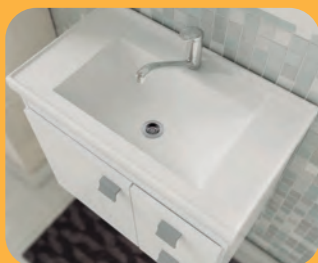

CARACTERÍSTICAS | DETALHES

Imagens meramente ilustrativas

Designer moderno