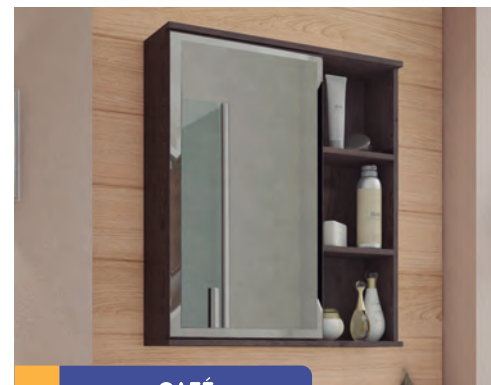

# Espelheira TREVISO

 **MEDIDAS**

TREVISO - A: 63,2cm | L: 55,8cm | P: 14,6cm

ACESSE O  
QR CODE PARA MAIS  
INFORMAÇÕES

BRANCO

CARVALHO

CAFÉ

AMÊNDOA