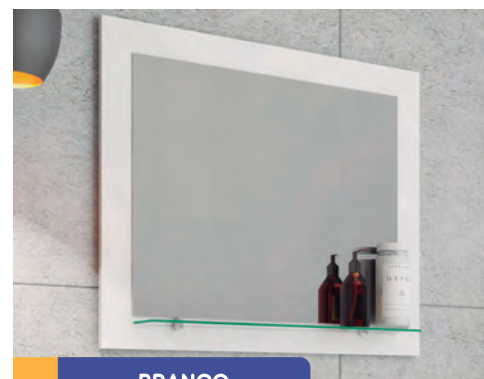

Espelheira LIS

MEDIDAS

LIS 80 - A: 54cm | L: 80cm | P: 16,8cm

LIS 60 - A: 54cm | L: 60cm | P: 16,8cm

ACESSE O QR CODE PARA MAIS INFORMAÇÕES

Espelheira BARCELONA

MEDIDAS

BARCELONA 60 - A: 50cm | L: 60cm | P: 11,5cm

Imagens meramente ilustrativas

ACESSE O QR CODE PARA MAIS INFORMAÇÕES

BRANCO