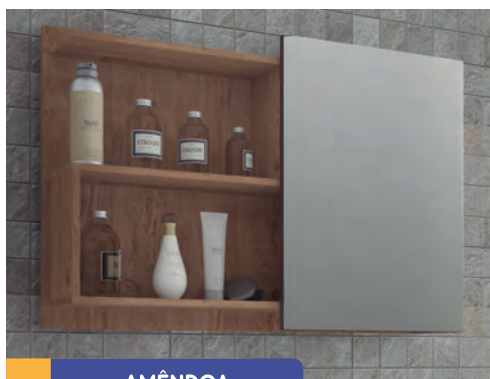

# Espelheira LIS

## MEDIDAS

LIS 80 - A: 54cm | L: 80cm | P: 16,8cm

LIS 60 - A: 54cm | L: 60cm | P: 16,8cm

ACESSE O QR CODE PARA MAIS INFORMAÇÕES

BRANCO

CARVALHO

CAFÉ

AMÊNDOA