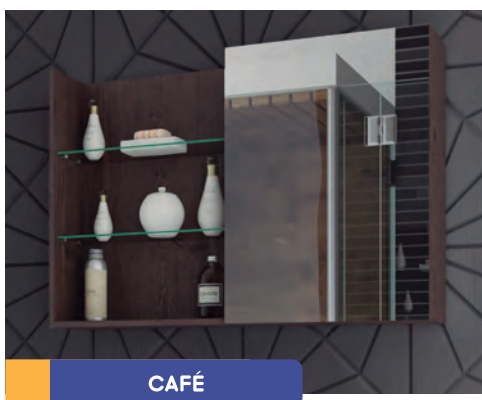

## Espelheira JASMIM

JASMIM 80 - A: 54cm | L: 80cm | P: 16,8cm

JASMIM 60 - A: 54cm | L: 60cm | P: 16,8cm

Imagens meramente ilustrativas

ACESSE O  
QR CODE PARA MAIS  
INFORMAÇÕES

BRANCO

CARVALHO

CAFÉ