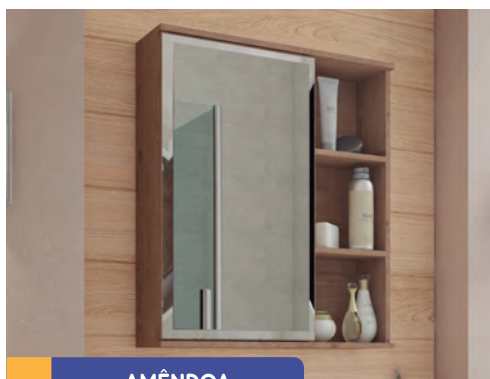

# Espelheira TREVISO

 **MEDIDAS**

TREVISO - A: 63,2cm | L: 55,8cm | P: 14,6cm

ACESSE O  
QR CODE PARA MAIS  
INFORMAÇÕES

BRANCO

CARVALHO

CAFÉ

AMÊNDOA

## Espelheira JASMIM

JASMIM 80 - A: 54cm | L: 80cm | P: 16,8cm

JASMIM 60 - A: 54cm | L: 60cm | P: 16,8cm

Imagens meramente ilustrativas

ACESSE O  
QR CODE PARA MAIS  
INFORMAÇÕES

BRANCO

CARVALHO

CAFÉ