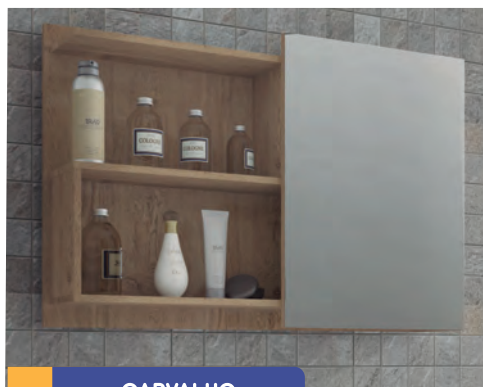

## MEDIDAS

LIS 80 - A: 54cm | L: 80cm | P: 16,8cm

LIS 60 - A: 54cm | L: 60cm | P: 16,8cm

ACESSE O QR CODE PARA MAIS INFORMAÇÕES

BRANCO

CARVALHO

CAFÉ

AMÊNDOA