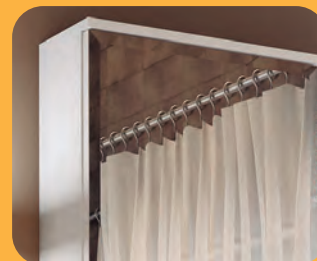

### MEDIDAS

Armário MESSINA 59 cm  
A: 47 cm | L: 59 cm | P: 35,5 cm

Espelheira TREVISO  
A: 63,2 cm | L: 55,8 cm | P: 14,6 cm

Pistão a gás

Puxador perfil alumínio

Espelheira fecho toque

Espelho bisotado

Armário  
**MESSINA**