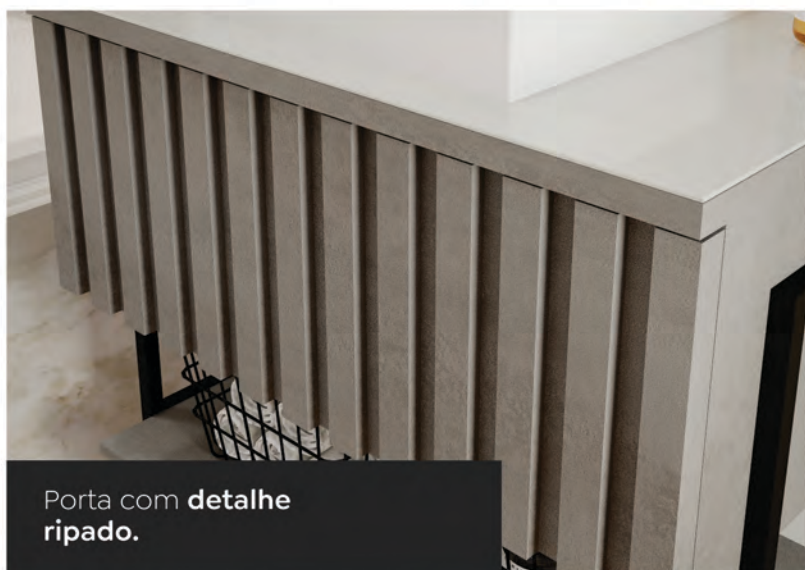

Basculante com pistão a gás e fecho toque.

Porta com detalhe ripado.