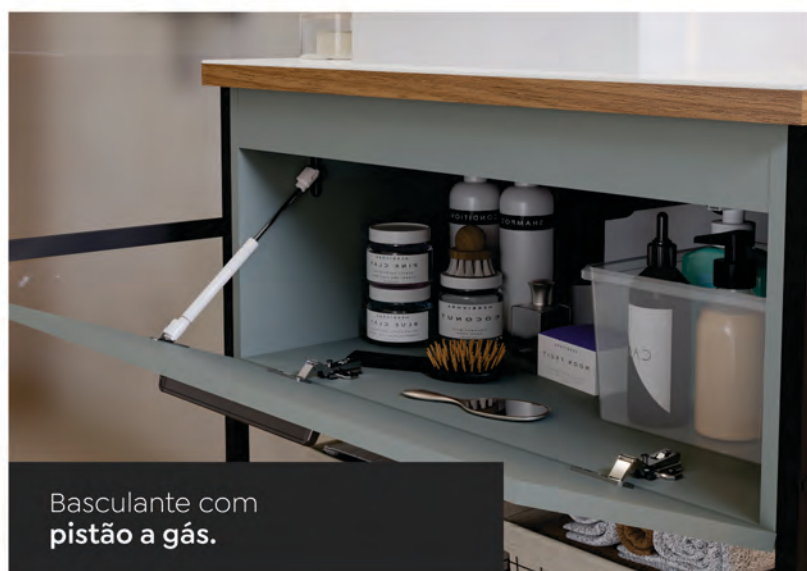

Basculante com
pistão a gás.

Puxador em
alumínio preto fosco.

Espelho oval com prateleira
e detalhe em metalon
(vendido separadamente)

Prateleira ripada e suportes laterais
em metalon 20x20 com acabamento
em pintura eletrostática preto fosco.