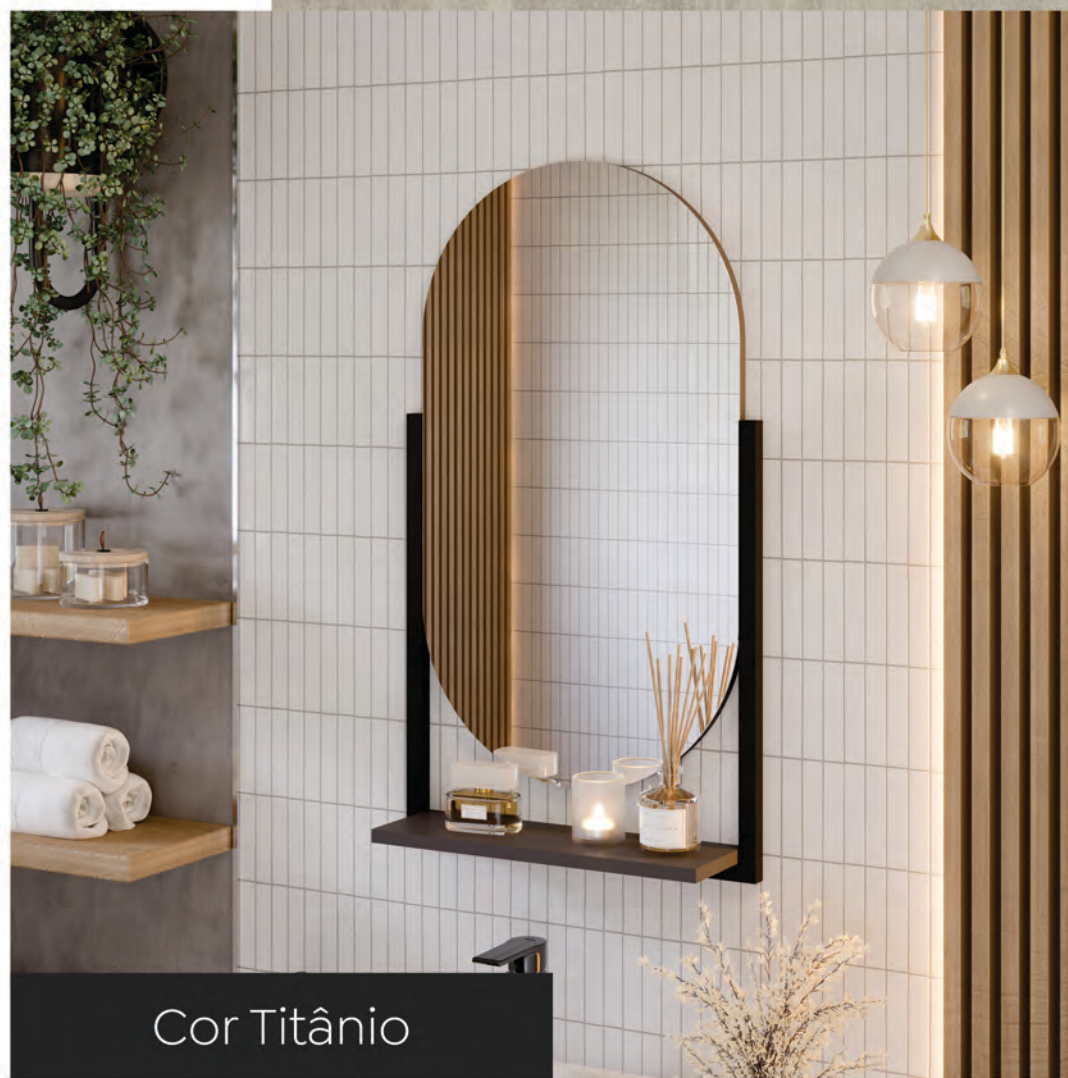

Espelheira Ori

Cores Disponíveis

Pistache
Cimento
Titânio

Espelheira Ori

L 44,1 x A 78 x P 12,5cm

Cor Titânio