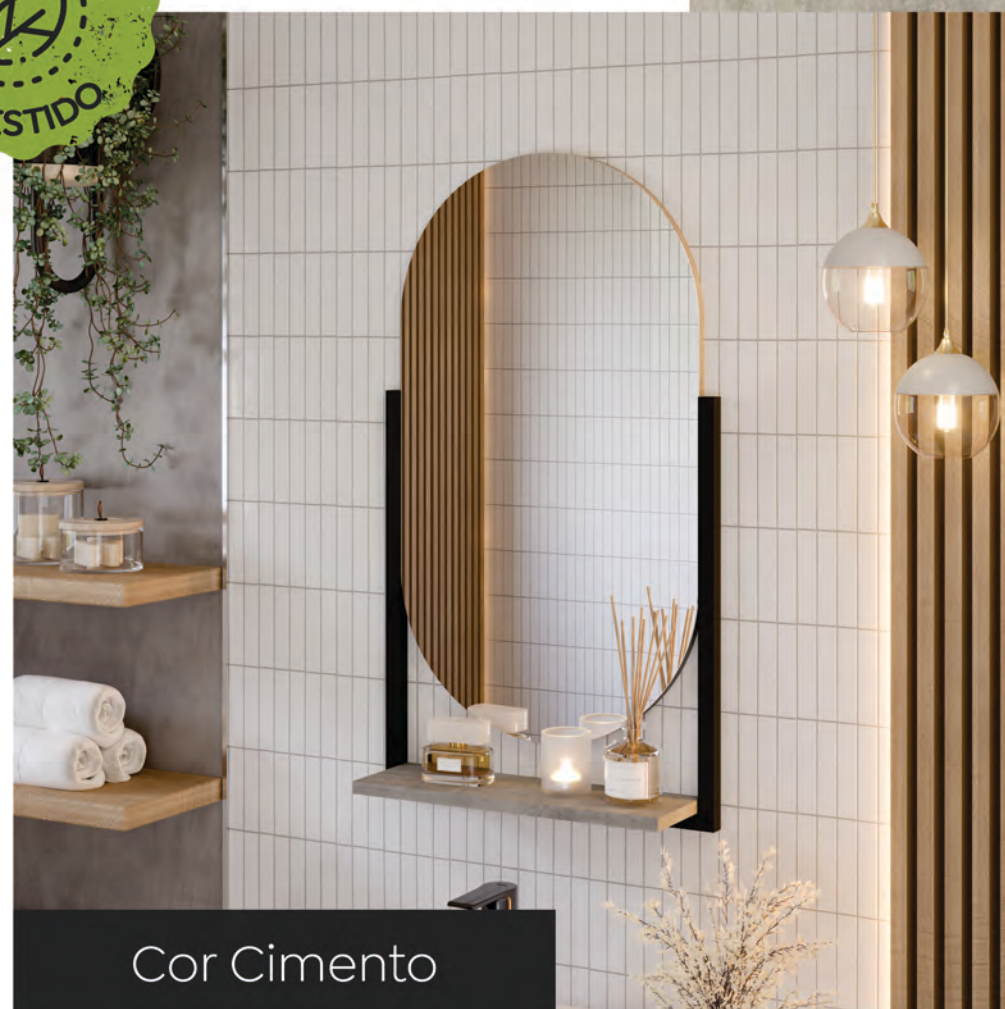

Vidro 4mm temperado
e pintado com acabamento
perolizado.

**Armário Vitta 80cm
& Espelheira Ori**

Cor Titânio

ELEMENTS
▲ ◆ ●

Espelheira Ori

Cores Disponíveis

Pistache
Cimento
Titânio

Espelheira Ori

L 44,1 x A 78 x P 12,5cm

Cor Titânio

Cor Cimento

Espelheira

Ori

Cor Pistache

ELEMENTS

Kit
Metallo 60cm