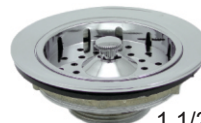

CD 1224

1.1/4  
(Tanque)

CD 1064

1.1/2 x 3.1/2  
(Americana)

CD 1065

1.1/2 x 4.1/2  
(Americana)

CD 1136

**Válvula Click**  
(Lavatório, tanque, cuba)