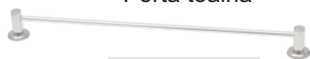

### Acessórios para Banheiro 5050

METAL

Papeleira com proteção

CD 2245

Porta toalha

CD 2249

Cabide de gancho

CD 2247