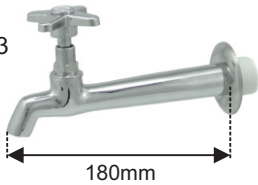

### Torneira 1158

(Pia longa)

METAL / ABS

M18 E-CR

C 23

180mm

Simple

CD 1022