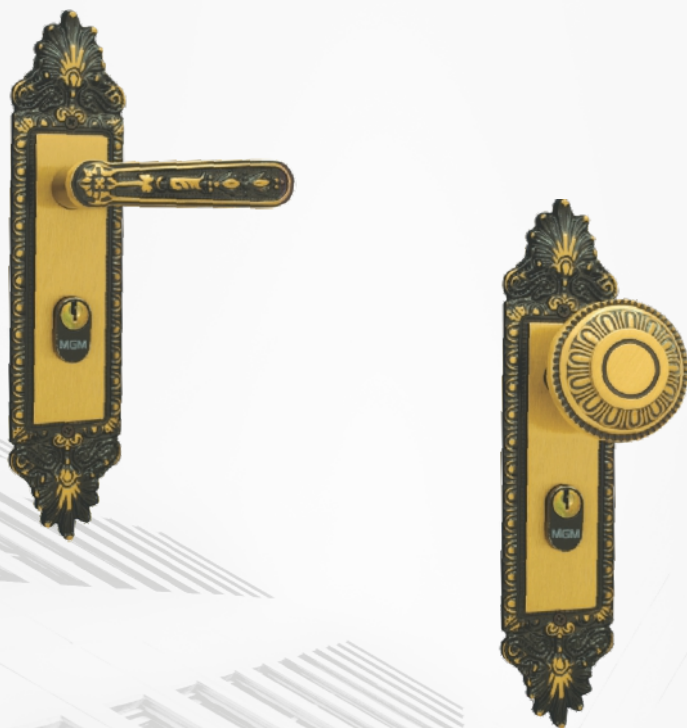

**STILO ALAVANCA ROSETA**

INFO. TECNICA		CROMADO	BRONZE LATONADO	ALUMÍNIO
MEDIDA	LINHA	ID	ID	ID
40 MM	EXTERNA	526	532	535
40 MM	INTERNA	530	533	536
40 MM	WC	531	534	538

**STILO BOLA ALAVANCA ESPELHO**

INFO. TECNICA		CROMADO	BRONZE LATONADO	ALUMÍNIO
MEDIDA	LINHA	ID	ID	ID
40 MM	EXTERNA	428	468	482
40 MM	INTERNA	452	472	485
40 MM	WC	460	478	492

**COLONIAL ESPELHO**

INFO. TECNICA		ALAVANCA	BOLA	BOLA ALAVANCA	BOLA FIXA
MEDIDA	LINHA	ID	ID	ID	ID
40 MM	EXTERNA	592	590	591	599
40 MM	INTERNA	595	593	594	-
40 MM	WC	598	596	597	-

\*IMAGENS MERAMENTE ILUSTRATIVAS. OS PRODUTOS PODERÃO SOFRER ALTERAÇÕES SEM PRÉVIO AVISO.