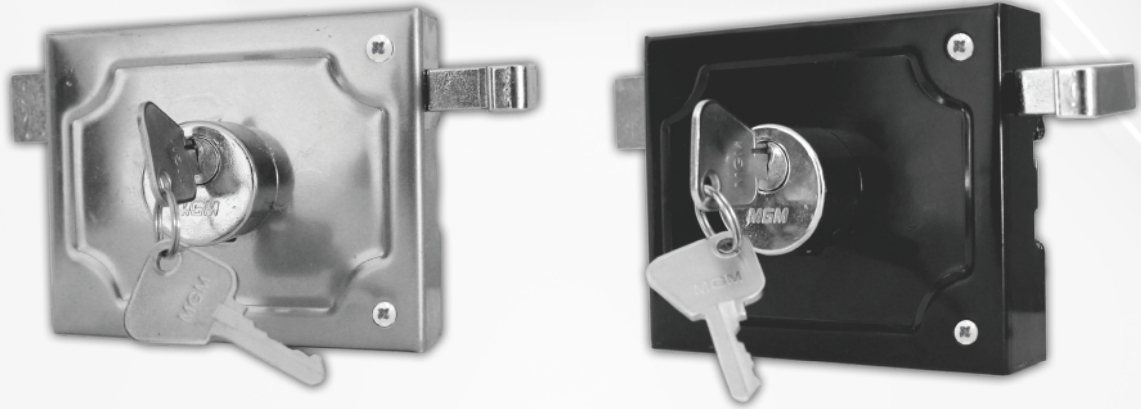

LINHA SERRALHEIRO MGM

SERRALHEIRO PARA PORTÃO

INFO. TECNICA		INOX	PRETO
MEDIDA	LINHA	ID	ID
100 MM	SOBREPOR	346	342