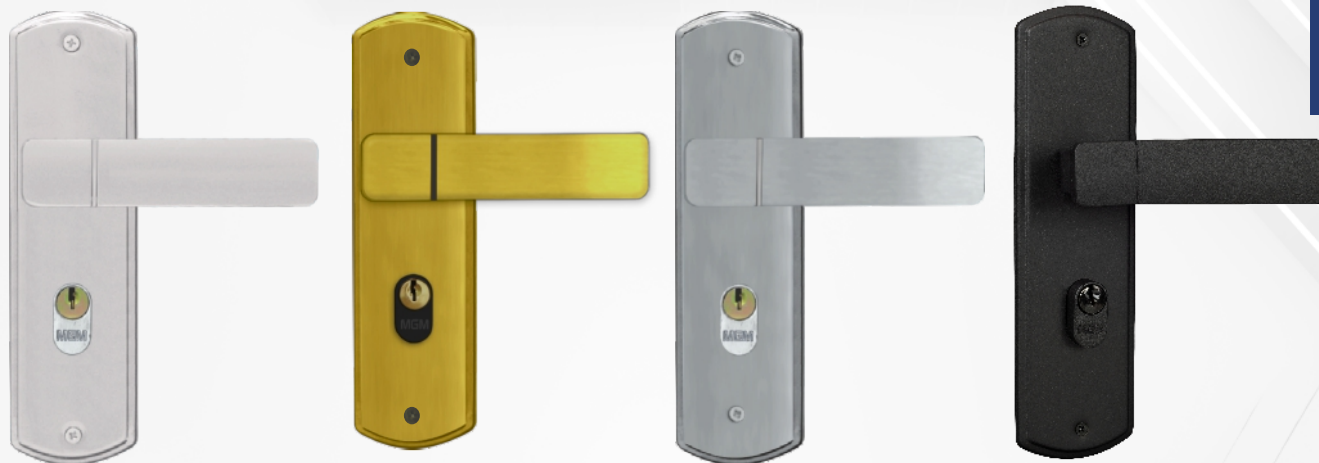

MGM LINHA CAPRI

FECHADURAS

CAPRI ESPELHO

INFO. TECNICA		CROMADO	BRONZE LATONADO	ALUMÍNIO	PRETO FOSCO
MEDIDA	LINHA	ID	ID	ID	ID
40 MM	EXTERNA	109	131	121	160746
40 MM	INTERNA	112	134	124	160765
40 MM	WC	117	137	127	160769