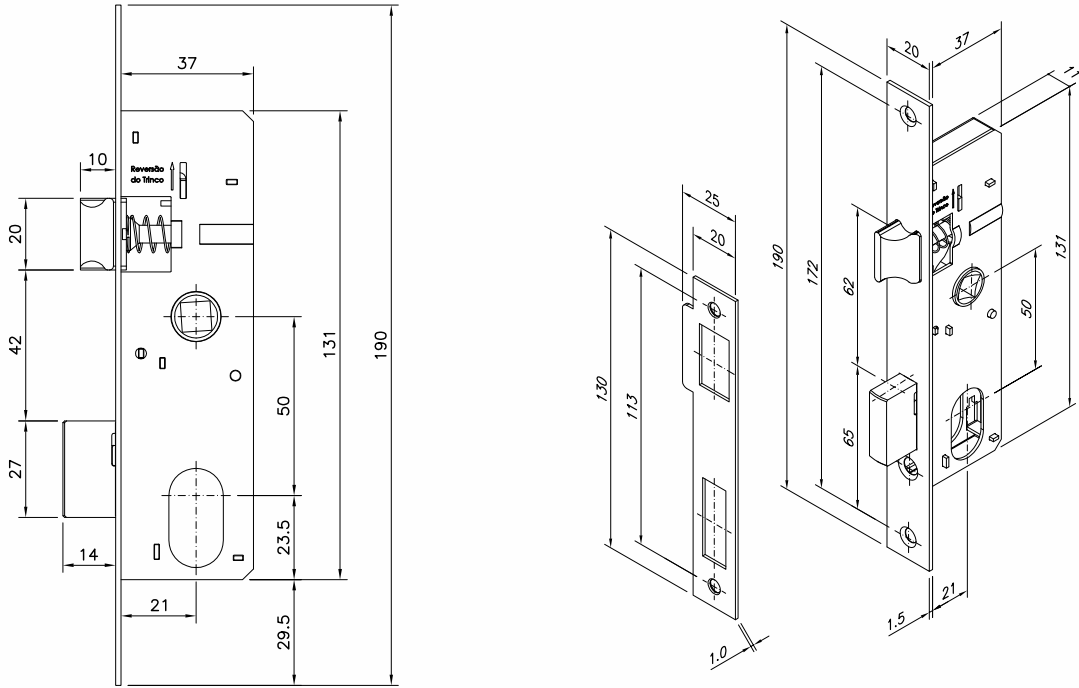

FECHADURA BROCA 21MM