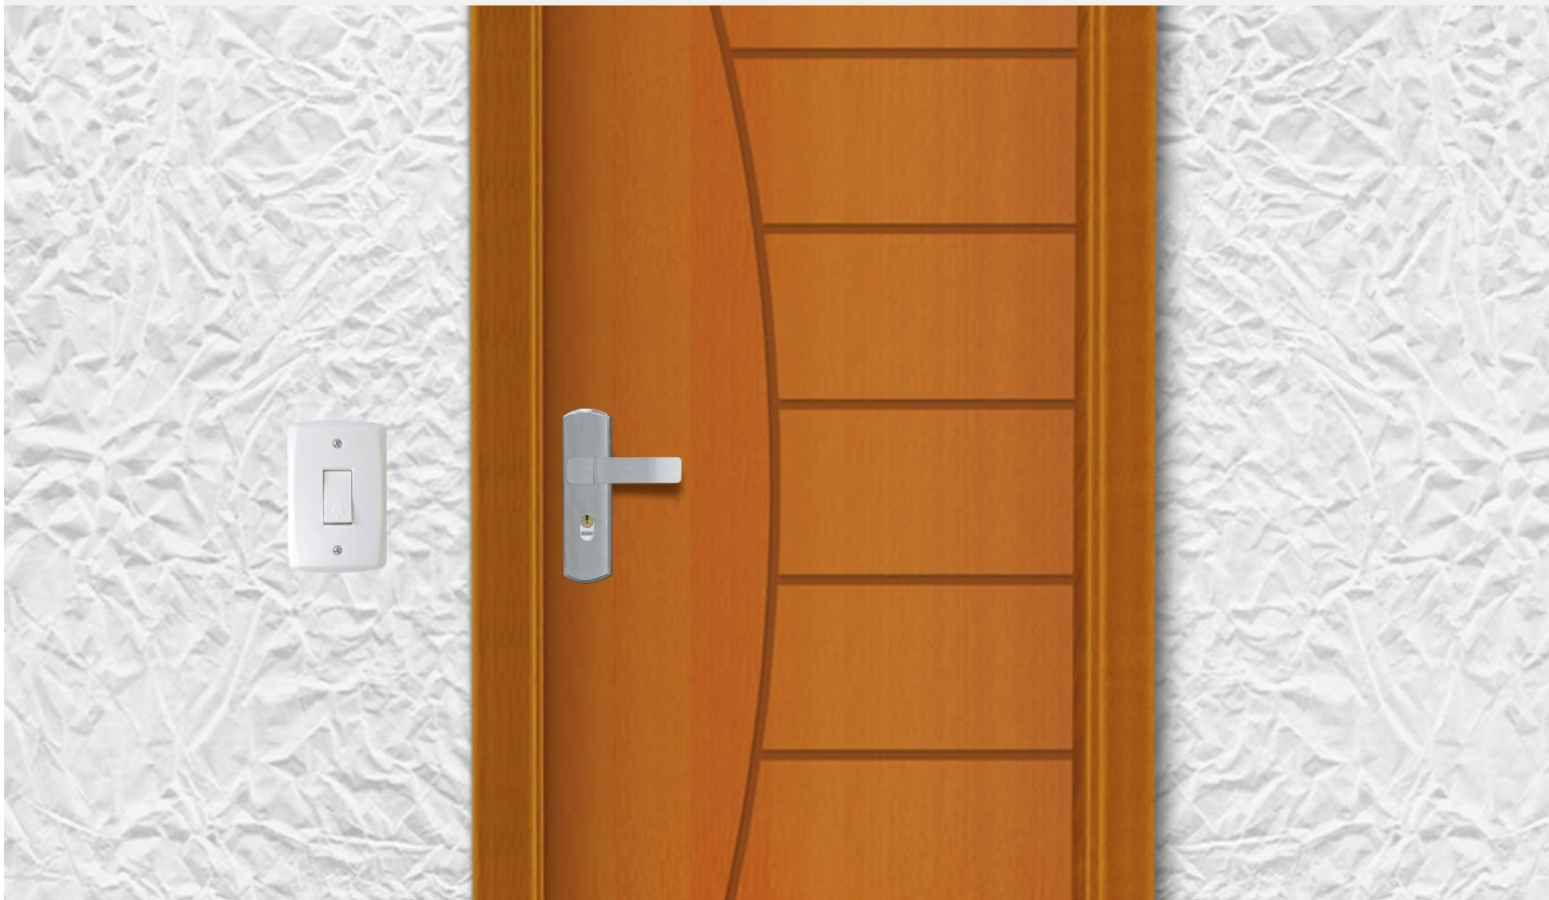

# Fechaduras

**TORINO ESPELHO**

INFO. TECNICA		CROMADO	BRONZE LATONADO	ALUMÍNIO	PRETO FOSCO
MEDIDA	LINHA	ID	ID	ID	ID
40 MM	EXTERNA	68537	68598	68605	160607
40 MM	WC	68592	68601	68606	160701

**TORINO ROSETA**