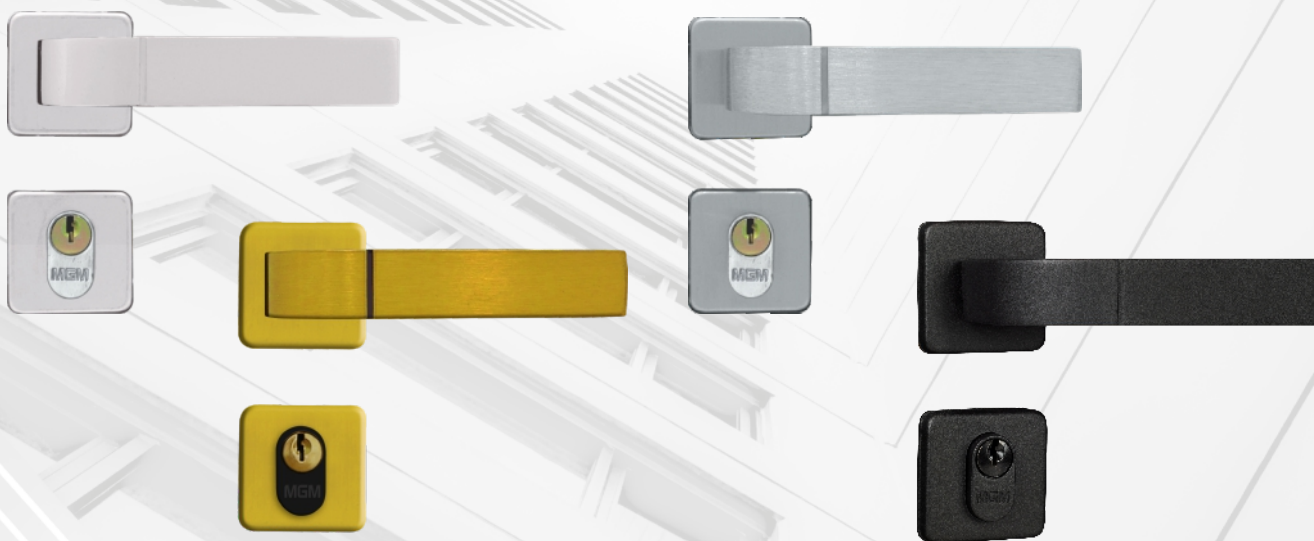

# Fechaduras

**TORINO ESPELHO**

INFO. TECNICA		CROMADO	BRONZE LATONADO	ALUMÍNIO	PRETO FOSCO
MEDIDA	LINHA	ID	ID	ID	ID
40 MM	EXTERNA	68537	68598	68605	160607
40 MM	WC	68592	68601	68606	160701

**TORINO ROSETA**

INFO. TECNICA		CROMADO	BRONZE LATONADO	ALUMÍNIO	PRETO FOSCO
MEDIDA	LINHA	ID	ID	ID	ID
40 MM	EXTERNA	68607	68610	68615	160711
40MM	WC	68608	68612	68616	160719

**MÓDENA ESPELHO STILO**

INFO. TECNICA		ALUMÍNIO
MEDIDA	LINHA	ID
40 MM	EXTERNA	40213
40 MM	INTERNA	40222
40 MM	WC	40228

**MÓDENA ROSETA**

INFO. TECNICA		CROMADO	BRONZE LATONADO	ALUMÍNIO	PRETO FOSCO
MEDIDA	LINHA	ID	ID	ID	ID
40 MM	EXTERNA	10765	10768	10767	160697
40 MM	INTERNA	10759	10763	10761	160727
40 MM	WC	10770	10773	10771	160745