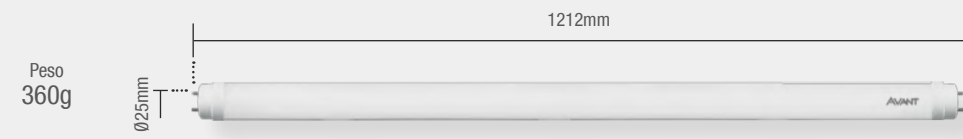

Material: Base em metal, corpo em vidro

Possui sistema de ligação unilateral

16W | 2080lm

NE4000K  
771090877

BR6500K  
771091379

- BIVOLT
- 200°
- ≥80
- IRC

	4000K	6500K
Código 9NC	771090877	771091379
Múltiplo de vendas	10 unid	10 unid