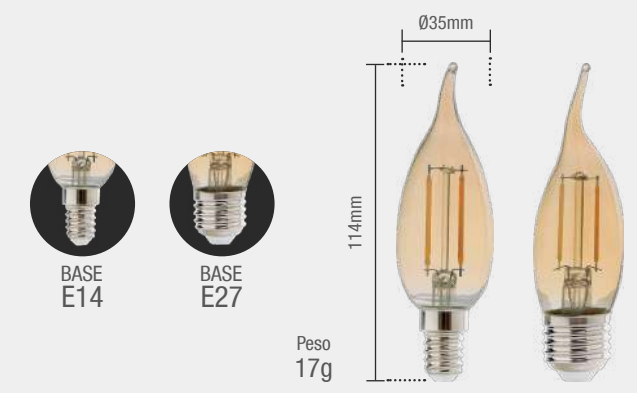

2W | 180lm

VELA CHAMA

127V
● AM2200K
180090259

220V
● AM2200K
180100262

BIVOLT
● AM2200K
180110276

● 2200K

Código 9NC	180090259	180100262	180110276
Múltiplo de vendas	10 unid	10 unid	10 unid
Tensão	127V	220V	Bivolt
Base	E14	E14	E27

Caixa Externa	50 unid
Fator de potência	≥ 0,50
Eficiência luminosa	90 lm/W
Vida útil	15.000h
Garantia	1 ano

Material: Bulbo em vidro e base em alumínio