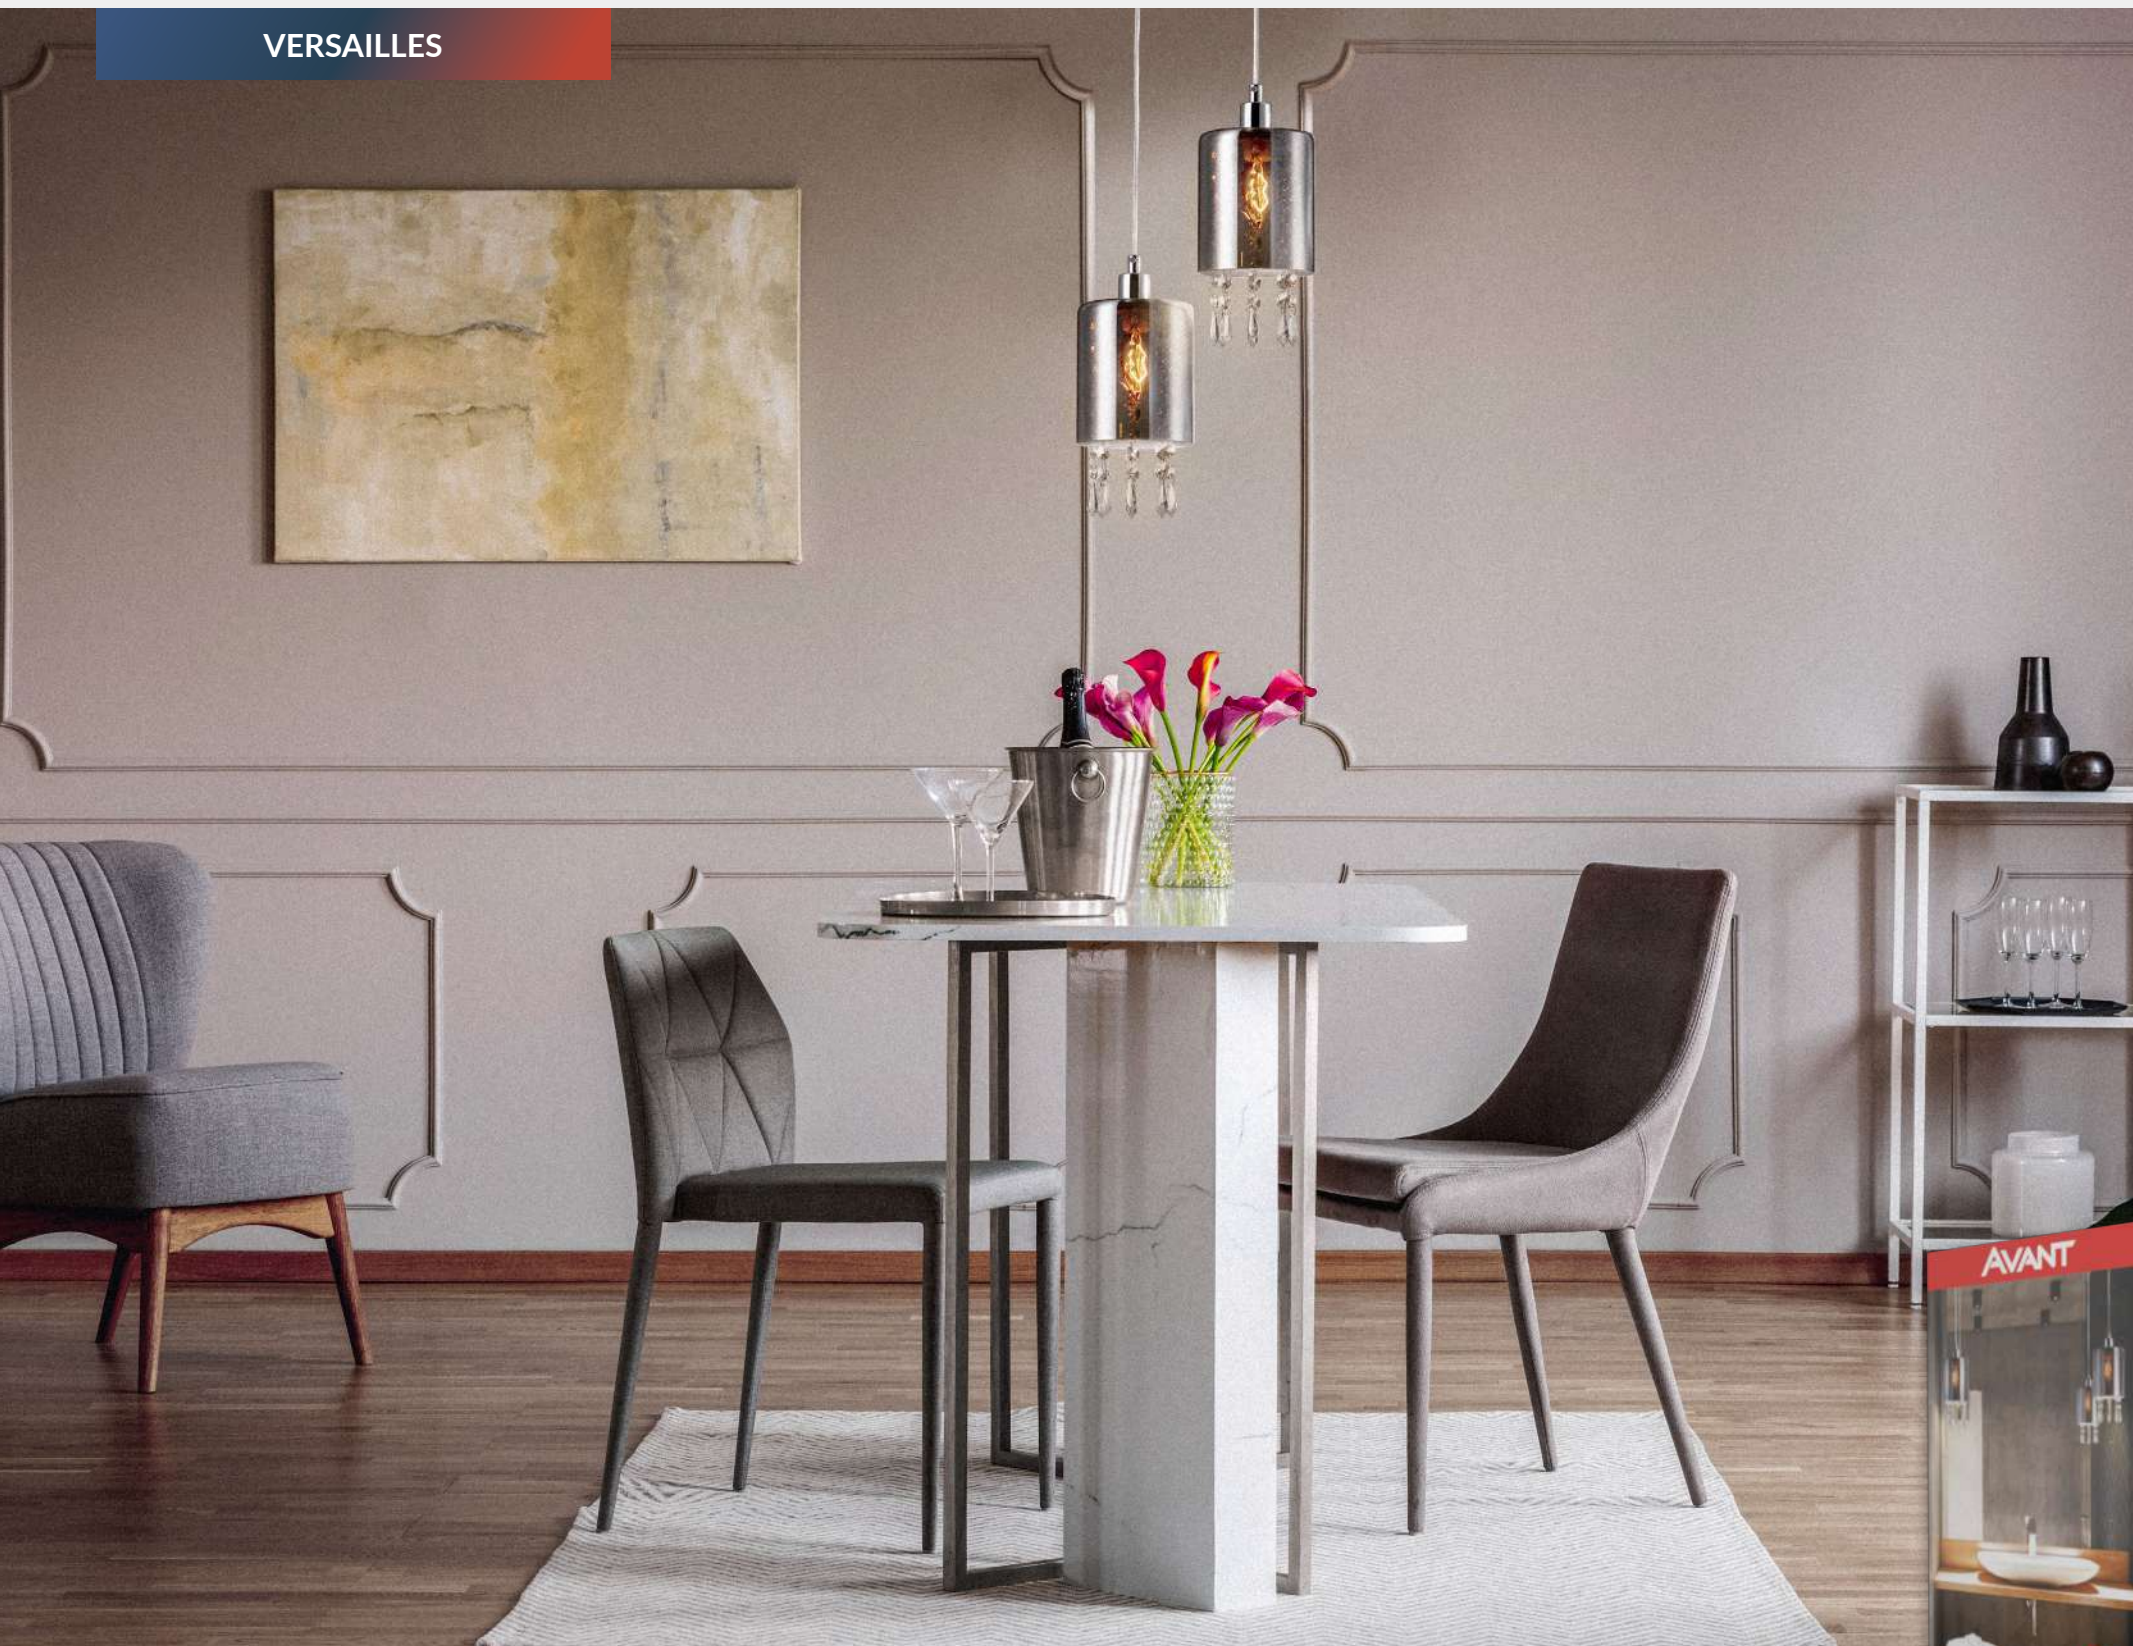

Conheça mais sobre esse produto em nosso canal
Luz em foco

VERSAILLES