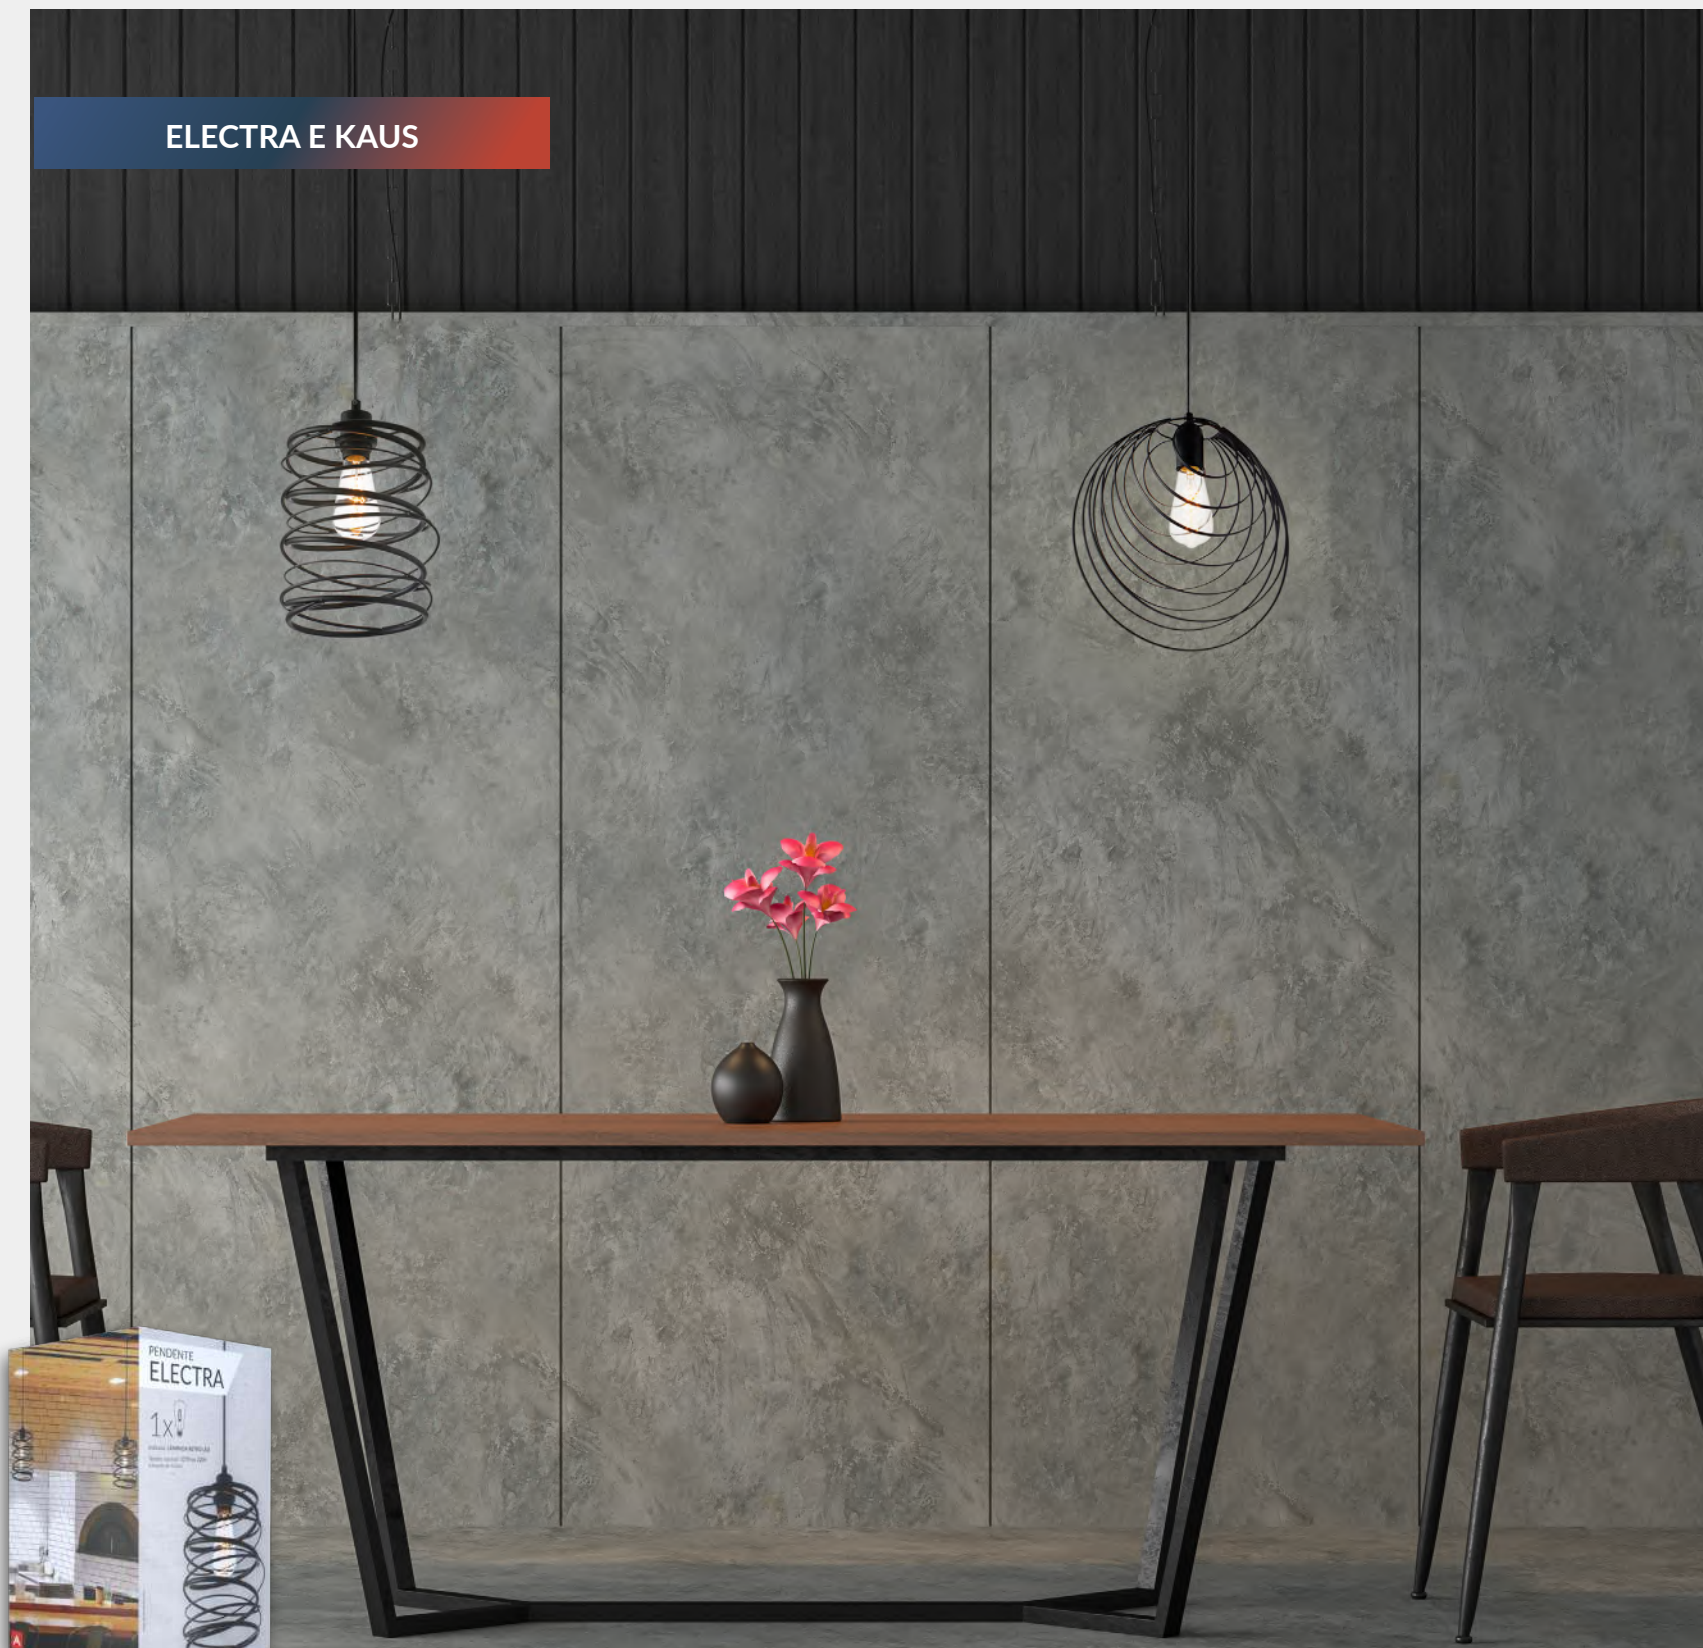

ELECTRA E KAUS

Ø120mm

*Cabo ajustável em até 1,5 metro

■ PF 484430009