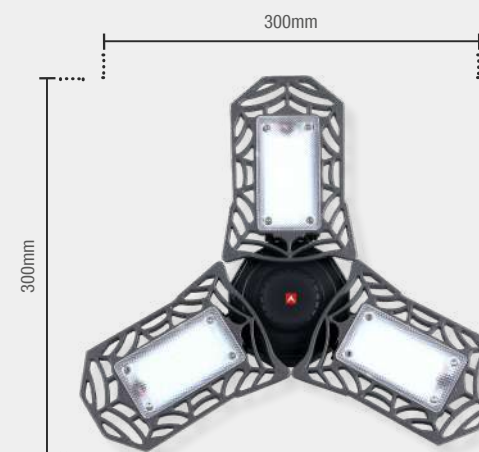

Peso
705g

○ BR6500
343041375

IRC

	○ 6500K
Código 9NC	343041375
Múltiplo de vendas	1 unid
Caixa Externa	18 unid
Fator de potência	≥ 0,90
Eficiência luminosa	63 lm/W
Vida útil	15.000h
Garantia	1 ano

Material: Policarbonato