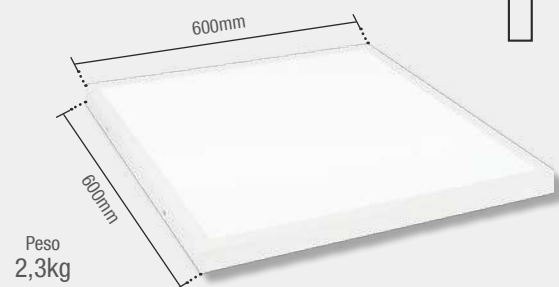

45W | 3600lm

IRC

35mm

	● 3000K	● 4000K	○ 6500K
Código 9NC	147910570	147920876	147931377
Múltiplo de vendas	5 unid	5 unid	5 unid

Caixa Externa	5 unid
Fator de potência	≥ 0,90
Eficiência luminosa	80 lm/W
Vida útil	25.000h
Garantia	1 ano

● AM3000K
147910570

● NE4000K
147920876

○ BR6500K
147931377

Material: Corpo em alumínio, difusor em plástico, corpo do driver em plástico