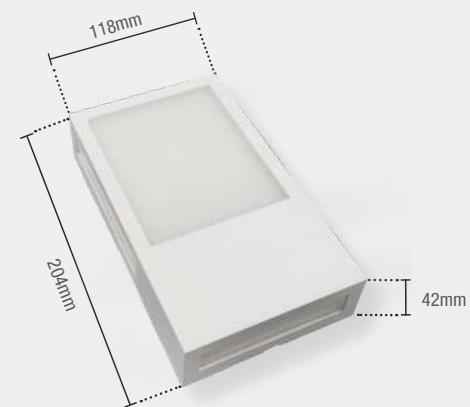

12W | 720lm

Peso
300g

IRC

● 2700K ○ 6500K

Código 9NC	341260570	341271378
Múltiplo de vendas	5 unid	5 unid

Caixa Externa	25 unid
Fator de potência	≥ 0,50
Eficiência luminosa	60 lm/W
Vida útil	15.000h
Garantia	1 ano

● AM2700K
341260570

○ BR6500K
341271378

Material: Corpo em alumínio, difusor em plástico, corpo do driver em plástico

12W | 720lm