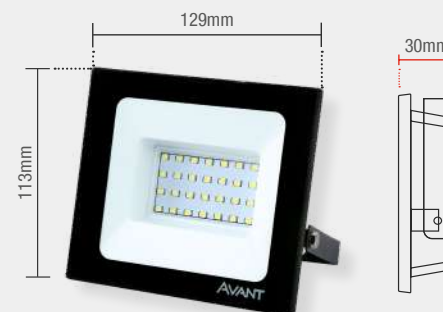

Peso 248g

● AM3000K
259300573

○ BR6500K
259301378

● VERDE
259305370

● RGB
259307879

Material: Corpo em alumínio, lente em vidro

SLIM50 | 3750lm*

*Fluxo luminoso não se aplica ao refletor Verde

	● 3000K	● 4000K	○ 6500K	● Verde
Código 9NC	259500577	259500874	259501372	259505374
Múltiplo de vendas	10 unid	10 unid	10 unid	10 unid

Caixa Externa	20 unid
Fator de potência	≥ 0,50
Eficiência luminosa	75 lm/W
Vida útil	25.000h
Garantia	1 ano