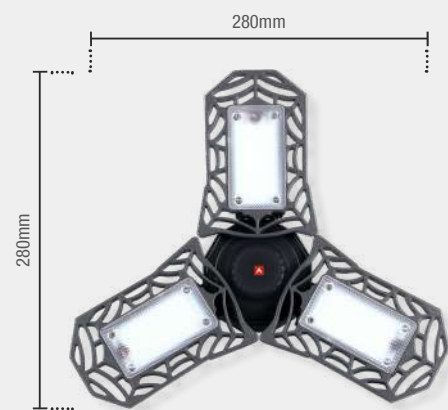

# LÂMPADA SPIDER

Índice Proteção  
**IP20**

BASE  
**E27**

**80W | 5500lm**

**100W | 6300lm**

Peso  
630g

○ BR6500  
343031376

IRC