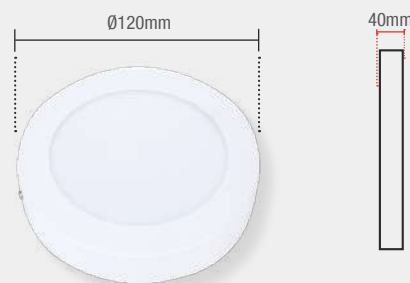

6W | 360lm

Peso 130g

IRC

	● 3000K	● 4000K	○ 6500K
Código 9NC	767380572	767380876	767381372
Múltiplo de vendas	10 unid	10 unid	10 unid

Caixa Externa	50 unid
Fator de potência	≥ 0,50
Eficiência luminosa	60 lm/W
Vida útil	25.000h
Garantia	1 ano

● AM3000K
767380572

● NE4000K
767380876

○ BR6500K
767381372

Material: Corpo em alumínio, difusor em plástico, corpo do driver em plástico