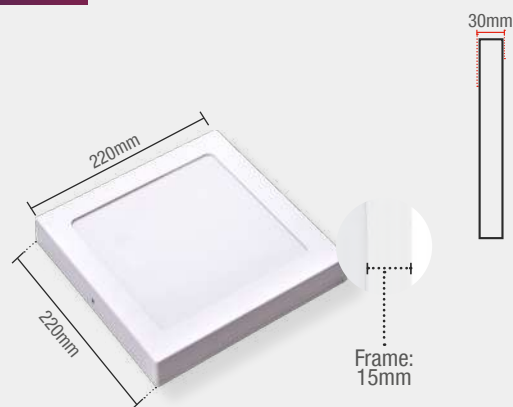

# PAINEL POP SOBREPOR QUADRADO

PLÁSTICO

\*Backlight: Fita LED posicionada na base do painel, proporcionando maior eficiência na emissão de luz.

18W | 1080lm

Peso  
230g

BR6500K  
903031372

6500K  
Código 9NC 903031372  
Múltiplo de vendas 10 unid