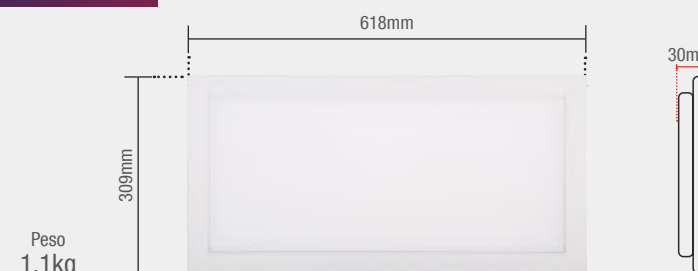

25W | 2000lm

● 4000K ○ 6500K

Código 9NC	147140878	147891374
Múltiplo de vendas	5 unid	5 unid

● NE4000K
147140878

○ BR6500K
147891374

Nicho de Corte: 603x294mm

Material: Corpo em alumínio, difusor em plástico, corpo do driver em plástico