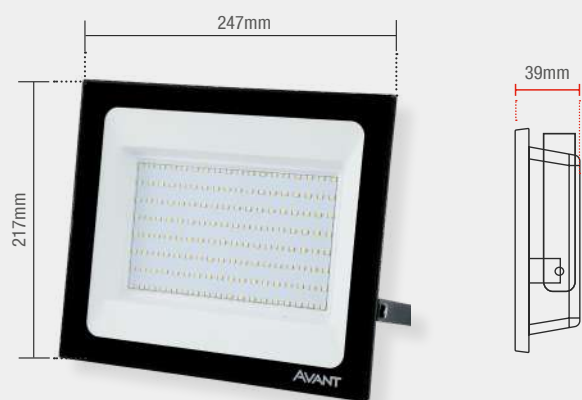

SLIM150 | 11250lm

Peso
1160g

○ BR6500K
259651378

	○ 6500K
Código 9NC	259651378
Múltiplo de vendas	10 unid

Caixa Externa	10 unid
Fator de potência	≥ 0,50
Eficiência luminosa	75 lm/W
Vida útil	25.000h
Garantia	1 ano

Material: Corpo em alumínio, lente em vidro

SLIM200 | 15000lm