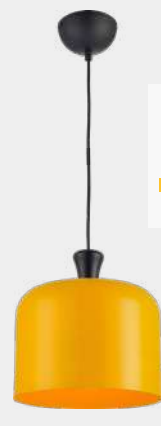

AB AB PF
489130007

Amarelo Brilho+ Preto Fosco

Código 9NC 489130007