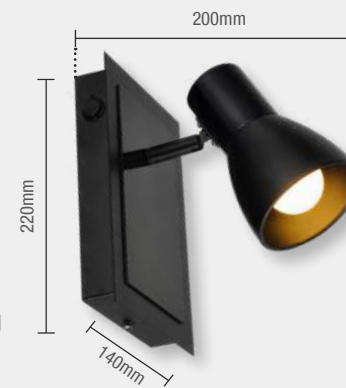

■ PB+BP  
 345048101

Material: Aço

\*Lâmpada não inclusa

Spot Noir Redondo

Peso 360g

Peso 700g

Spot Noir Quadrado

Código 9NC 345018104  
 Múltiplo de vendas 1 unid  
 Cores ■ Preto + ■ Black Piano