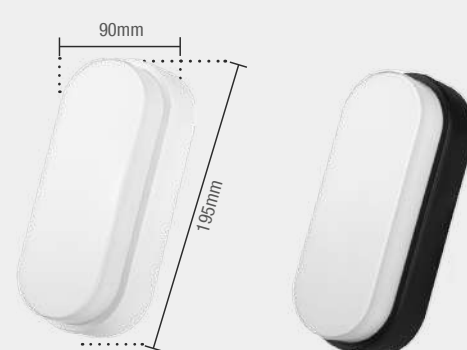

Caixa Externa	50 unid
Fator de potência	≥ 0,50
Eficiência luminosa	80 lm/W
Vida útil	25.000h
Garantia	1 ano

Material: Policarbonato

Peso 134g