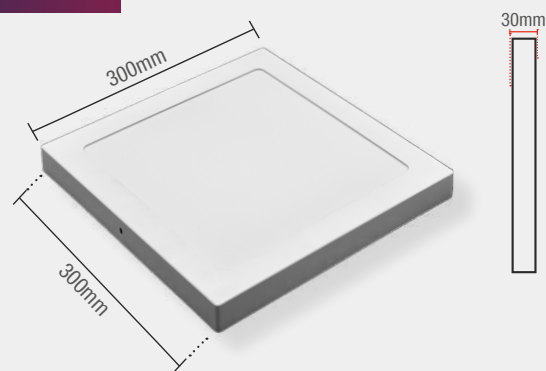

Peso
230g

BR6500K
903071378

6500K
Código 9NC 903071378
Múltiplo de vendas 10 unid

Caixa Externa 20 unid
Fator de potência $\geq 0,50$
Eficiência luminosa 60 lm/W
Vida útil 25.000h
Garantia 1 ano

Material: Corpo e difusor em plástico, driver interno

24W | 1680lm

Peso
500g

BR6500K
903041371

6500K
Código 9NC 903041371
Múltiplo de vendas 10 unid

Caixa Externa 20 unid
Fator de potência $\geq 0,50$
Eficiência luminosa 70 lm/W
Vida útil 25.000h
Garantia 1 ano

Material: Corpo e difusor em plástico, driver interno

24W | 1680lm