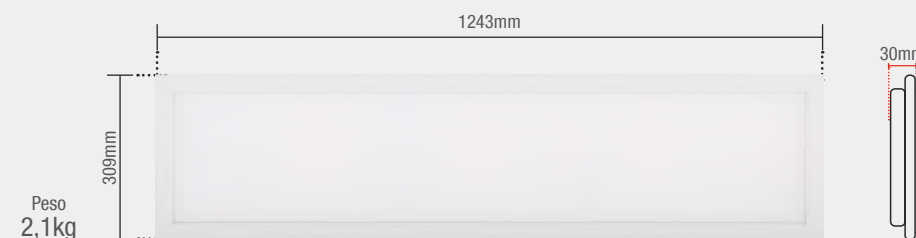

45W | 3600lm

● 4000K ○ 6500K

Código 9NC	147240875	147901370
Múltiplo de vendas	5 unid	5 unid

● NE4000K
147240875

○ BR6500K
147901370

Nicho de Corte: 1228x294mm

Material: Corpo em alumínio, difusor em plástico, corpo do driver em plástico