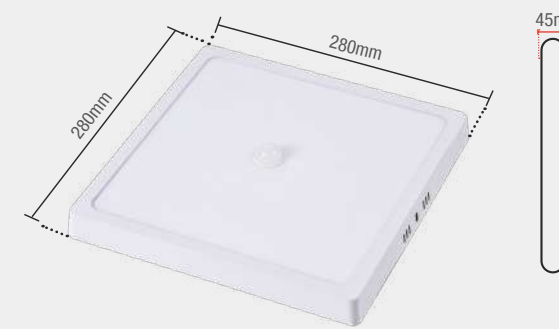

Peso
410g

Nicho de corte: 275x275mm

○ BR6500K
918041373

IRC

	○ 6500K
Código 9NC	918041373
Múltiplo de vendas	10 unid
Caixa Externa	20 unid
Fator de potência	≥ 0,50
Eficiência luminosa	60 lm/W
Vida útil	15.000h
Garantia	1 ano

Material: Corpo em alumínio, difusor em plástico, corpo do driver em plástico

24W | 1440lm

Sobrepor Quadrado