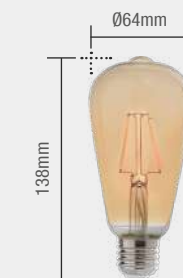

AM2200K
180040278

2200K

Código 9NC 180040278
Múltiplo de vendas 10 unid

Caixa Externa 50 unid
Fator de potência $\geq 0,50$
Eficiência luminosa 90 lm/W
Vida útil 15.000h
Garantia 1 ano

Material: Bulbo em vidro e base em alumínio

4W | 360lm

PERA ST64

BASE E27

Peso 54g