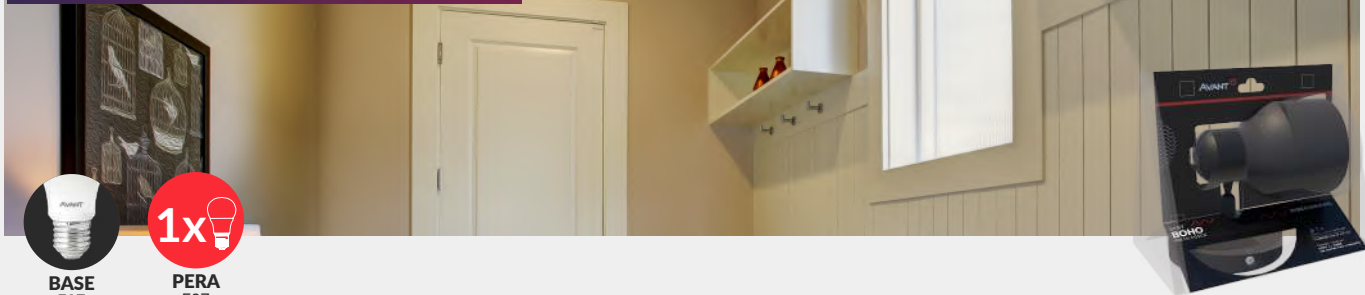

Código 9NC	345094405
Múltiplo de vendas	1 unid
Cores	■ Preto + ■ Cobre Brilho

Caixa Externa	4 unid
Garantia	1 ano

■ PF+CB  
345094405

Material: Aço

SPOT BOHO

BASE  
E27

PERA  
E27

Código 9NC 345105804  
Múltiplo de vendas 1 unid  
Cores  Preto Fosco