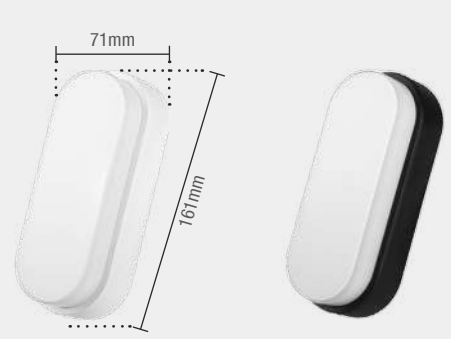

Caixa Externa	50 unid
Fator de potência	≥ 0,50
Eficiência luminosa	80 lm/W
Vida útil	25.000h
Garantia	1 ano

Material: Policarbonato

Peso 96g