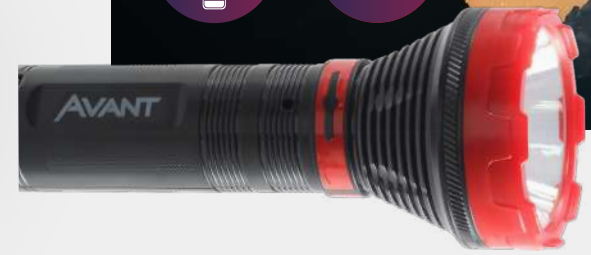

AM3000K 254151378

Material: Difusor em acrílico e corpo em policarbonato

TOUCH LIGHT

\*Pilhas não inclusas

Conheça mais sobre esse produto em nosso canal Luz em foco

LANTERNA RECARREGÁVEL

1,5W | 50lm

	6500K
Código 9NC	254011375
Múltiplo de vendas	12 unid
Caixa Externa	144 unid
Eficiência luminosa	33 lm/W
Vida útil	25.000h
Garantia	6 meses