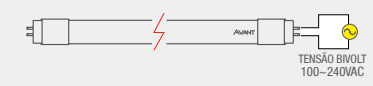

Indice Proteção
IP20

BASE
G13

	4000K	6500K
Código 9NC	771030873	771031375
Múltiplo de vendas	10 unid	10 unid

Caixa Externa	10 unid
Fator de potência	≥ 0,92
Eficiência luminosa	130 lm/W
Vida útil	25.000h
Garantia	1 ano

Material: Base em metal, corpo em vidro

Possui sistema de ligação unilateral

16W | 2080lm

NE4000K
771090877

BR6500K
771091379

- BIVOLT
- 200°
- ≥80
- IRC