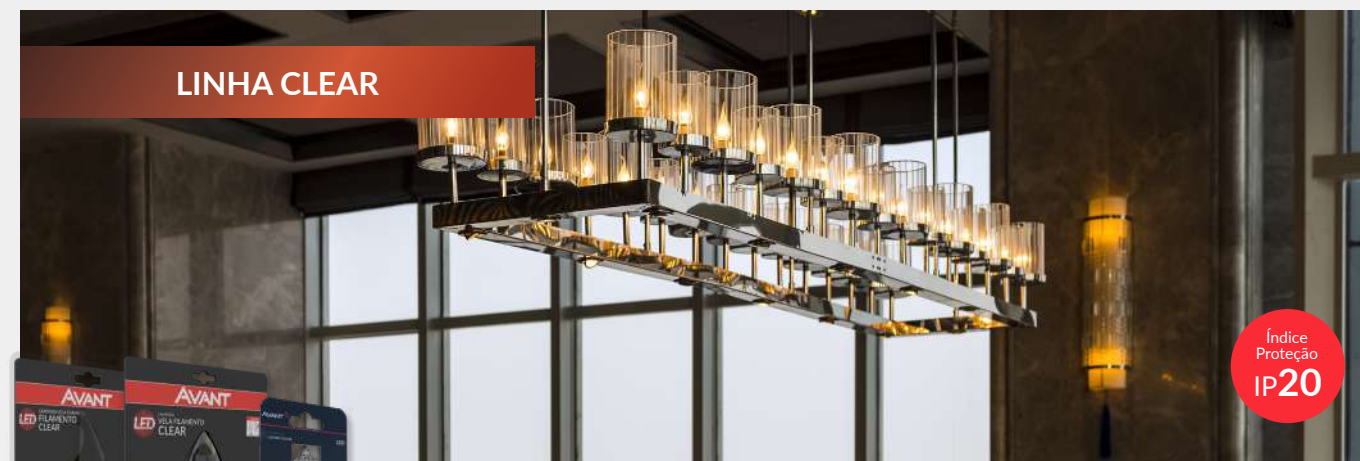

LINHA CLEAR

*Bulbo transparente

4W | 400lm

VELA CHAMA

BASE E14

Peso 15g

265070378

	● 2700K
Código 9NC	265070378
Múltiplo de vendas	10 unid

Caixa Externa	50 unid
Fator de potência	≥ 0,40
Eficiência luminosa	100 lm/W
Vida útil	15.000h
Garantia	1 ano

Material: Bulbo em vidro e base em alumínio

4W | 400lm

VELA

BASE E14

Peso 15g

265080377

	● 2700K
Código 9NC	265080377
Múltiplo de vendas	10 unid

Caixa Externa	50 unid
Fator de potência	≥ 0,40
Eficiência luminosa	100 lm/W
Vida útil	15.000h
Garantia	1 ano

Material: Bulbo em vidro e base em alumínio

4W | 380lm

LUXPIN CLEAR

BASE G9

Peso 8g

127V
180402151

220V
180402160

	● 2400K	● 2400K
Código 9NC	180402151	180402160
Múltiplo de vendas	10 unid	10 unid
Tensão	127V	220V

Caixa Externa	50 unid
Fator de potência	≥ 0,50
Eficiência luminosa	95 lm/W
Vida útil	15.000h
Garantia	1 ano

Material: Bulbo em vidro e base em alumínio