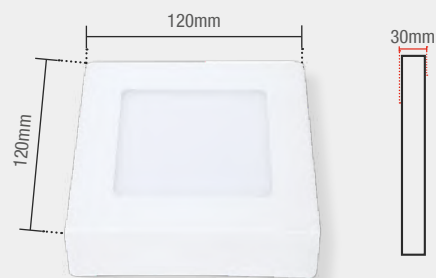

6W | 360lm

Peso 135g

● 3000K ● 4000K ○ 6500K

Código 9NC	768380572	768380875	768381372
Múltiplo de vendas	10 unid	10 unid	10 unid

Caixa Externa	50 unid
Fator de potência	≥ 0,50
Eficiência luminosa	60 lm/W
Vida útil	25.000h
Garantia	1 ano

● AM3000K
768380572

● NE4000K
768380875

○ BR6500K
768381372

Material: Corpo em alumínio, difusor em plástico, corpo do driver em plástico