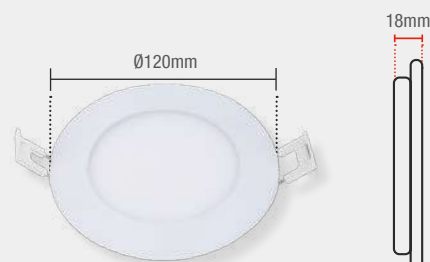

Peso 130g

Nicho de Corte: Ø110mm

● AM3000K
854020578

● NE4000K
854020876

○ BR6500K
854021370

Material: Corpo em alumínio, difusor em plástico, corpo do driver em plástico

18W | 1260lm

● 3000K ● 4000K ○ 6500K

Código 9NC	841100578	841100870	841101370
Múltiplo de vendas	10 unid	10 unid	10 unid

Caixa Externa	20 unid
Fator de potência	≥ 0,50
Eficiência luminosa	70 lm/W
Vida útil	25.000h
Garantia	1 ano