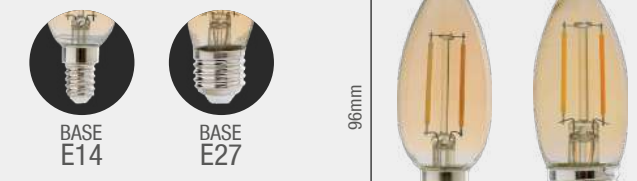

Material: Bulbo em vidro e base em alumínio

**2W | 180lm**

VELA

127V  
● AM2200K  
180060252

220V  
● AM2200K  
180070266

BIVOLT  
● AM2200K  
180080270

● 2200K

Código 9NC	180060252	180070266	180080270
Múltiplo de vendas	10 unid	10 unid	10 unid
Tensão	127V	220V	Bivolt
Base	E14	E14	E27