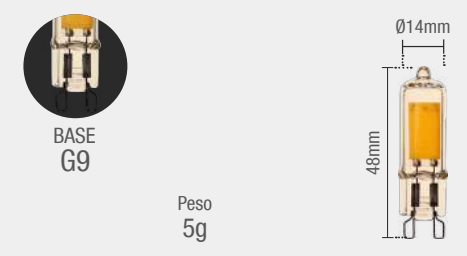

2W | 200lm

LUXPIN G9

127V
● AM2200K
180120253

220V
● AM2200K
180120262

● 2200K

Código 9NC	180120253	180120262
Múltiplo de vendas	10 unid	10 unid
Tensão	127V	220V
Caixa Externa	100 unid	
Fator de potência	≥ 0,50	
Eficiência luminosa	100 lm/W	
Vida útil	15.000h	
Garantia	1 ano	

Material: Bulbo em vidro e base em alumínio