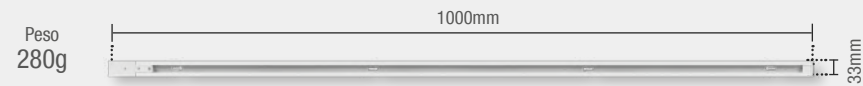

### Trilho Elegance 1m

Incluso:  
» 01 Alimentador;  
» 01 Capa terminal.

BRANCO  
251010001

PRETO  
251100009

Código 9NC	251010001	251100009
Múltiplo de vendas	10 unid	10 unid
Garantia	1 ano	1 ano
Cor	<input type="checkbox"/> Branco	<input checked="" type="checkbox"/> Preto