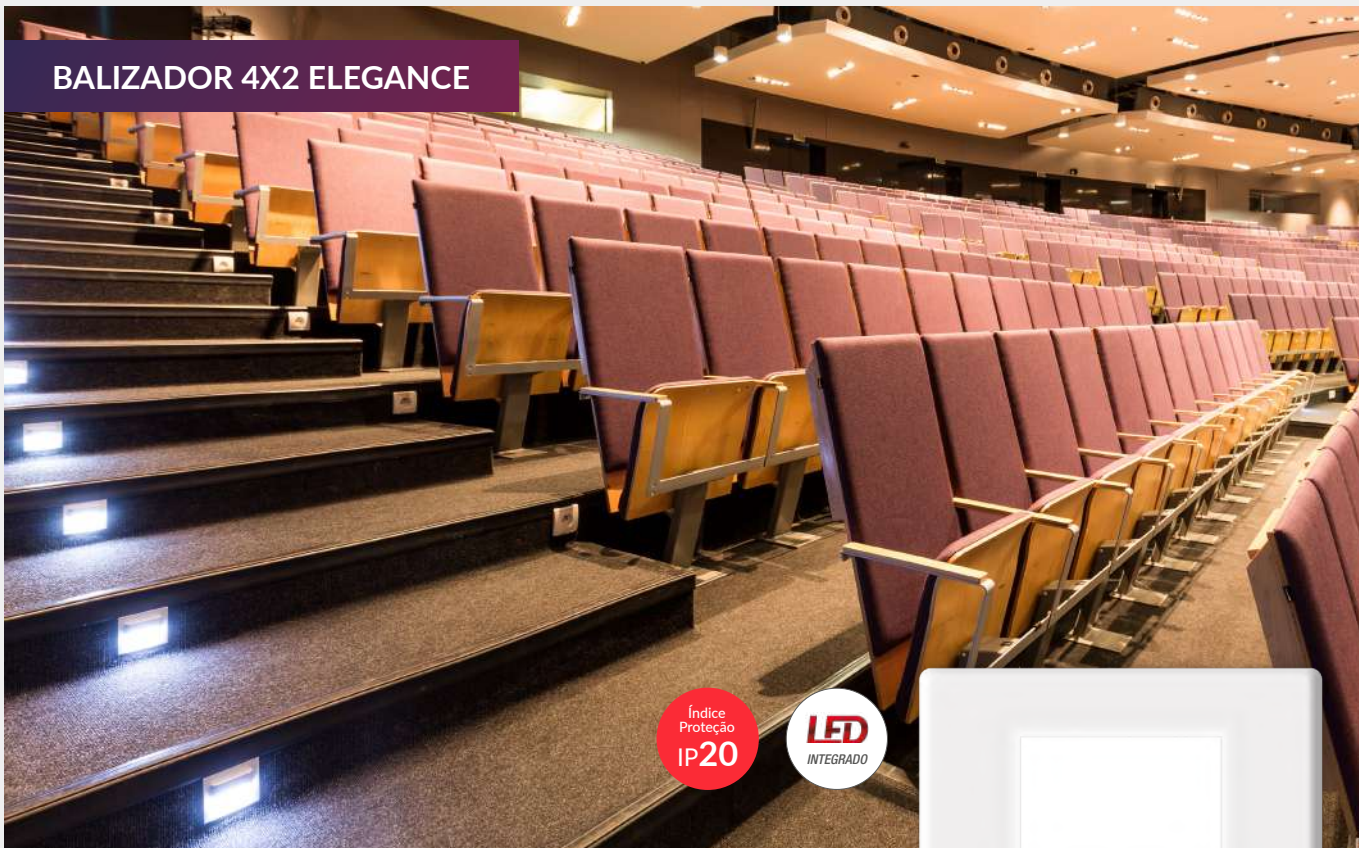

Caixa Externa	50 unid
Fator de potência	≥ 0,50
Eficiência luminosa	83 lm/W
Vida útil	25.000h
Garantia	1 ano

Material: Policarbonato

BALIZADOR 4X2 ELEGANCE

Índice Proteção IP20

LED INTEGRADO

Conheça mais sobre esse produto em nosso canal Luz em foco