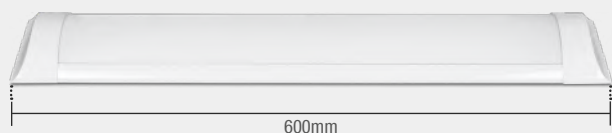

Material: Corpo e difusor em plástico, base em aço e driver interno

16W | 1460lm

BR6500K
946091379

IRC

	6500K
Código 9NC	946091379
Múltiplo de vendas	10 unid
Caixa Externa	10 unid
Fator de potência	≥ 0,50
Eficiência luminosa	91 lm/W
Vida útil	25.000h
Garantia	1 ano

Peso
450g