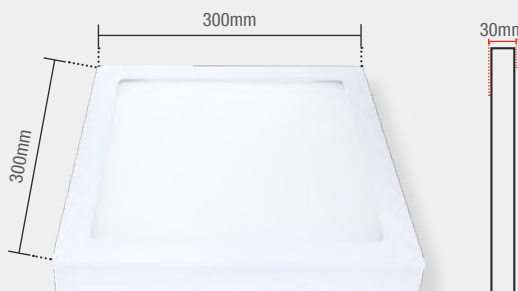

24W | 1680lm

Peso 940g

● 3000K ● 4000K ○ 6500K

Código 9NC	768130573	768130872	768131375
Múltiplo de vendas	10 unid	10 unid	10 unid

Caixa Externa	20 unid
Fator de potência	≥ 0,50
Eficiência luminosa	70 lm/W
Vida útil	25.000h
Garantia	1 ano

● AM3000K
768130573

● NE4000K
768130872

○ BR6500K
768131375

Material: Corpo em alumínio, difusor em plástico, corpo do driver em plástico