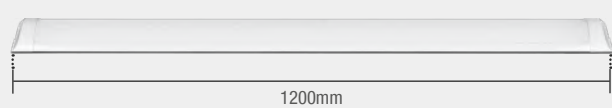

Material: Corpo e difusor em plástico, base em aço e driver interno

32W | 2900lm

BR6500K
946151379

IRC

	6500K
Código 9NC	946151379
Múltiplo de vendas	10 unid
Caixa Externa	10 unid
Fator de potência	≥ 0,50
Eficiência luminosa	91 lm/W
Vida útil	25.000h
Garantia	1 ano

Peso
850g