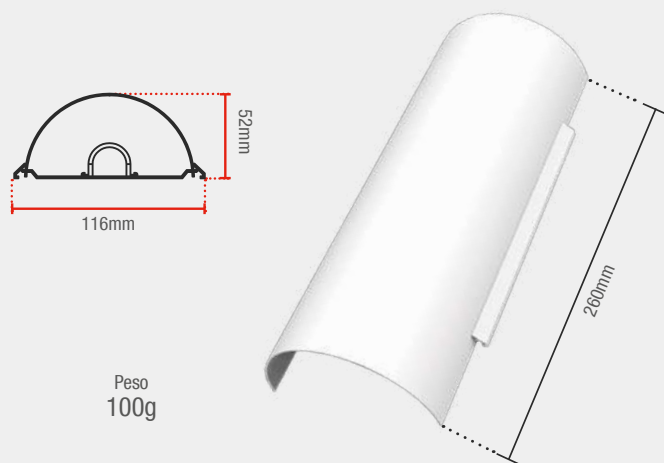

○ BR6500K  
341311371

Material: Corpo em alumínio, difusor em plástico, corpo do driver em plástico

ARANDELA SUPIMPA

LED INTEGRADO Índice Proteção IP20

5W | 400lm

Peso 100g

	● 3000K	○ 6500K
Código 9NC	158010574	158011376
Múltiplo de vendas	1 unid	1 unid