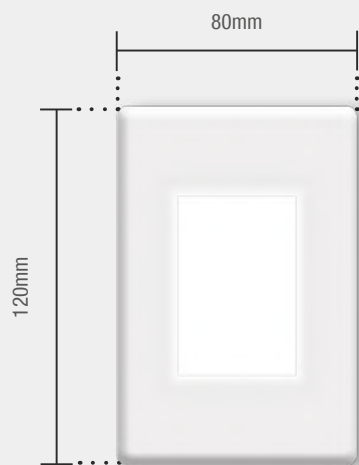

Conheça mais sobre esse produto em nosso canal Luz em foco

2W | 120lm

● 3000K ○ 6500K

Código 9NC	181440571	181441373
Múltiplo de vendas	10 unid	10 unid

Caixa Externa	100 unid
Fator de potência	≥ 0,50
Eficiência luminosa	60 lm/W
Vida útil	25.000h
Garantia	1 ano

Material: Policarbonato

Peso 53g