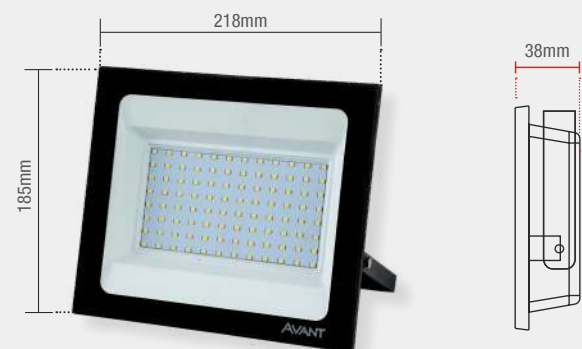

Peso 358g

● AM3000K  
259500577

● NE4000K  
259500874

○ BR6500K  
259501372

● VERDE  
259505374

Material: Corpo em alumínio, lente em vidro

**SLIM100 | 7500lm\***

\*Fluxo luminoso não se aplica ao refletor Verde