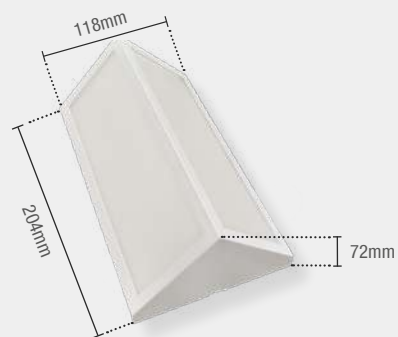

Peso
260g

	● 2700K	○ 6500K
Código 9NC	339150579	339161377
Múltiplo de vendas	5 unid	5 unid

Caixa Externa	25 unid
Fator de potência	≥ 0,50
Eficiência luminosa	70 lm/W
Vida útil	15.000h
Garantia	1 ano

● AM2700K
339150579

○ BR6500K
339161377

Material: Corpo em alumínio, difusor em plástico, corpo do driver em plástico