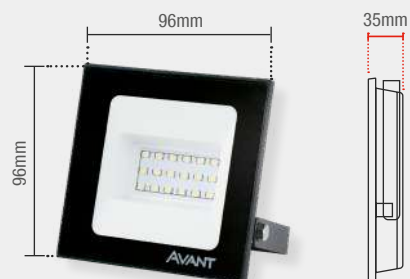

Peso 126g

● AM3000K  
259100579

○ BR6500K  
259101374

● VERDE  
259105376

Material: Corpo em alumínio, lente em vidro

SLIM20 | 1500lm

	○ 6500K
Código 9NC	259201375
Múltiplo de vendas	10 unid

Caixa Externa	50 unid
Fator de potência	≥ 0,50
Eficiência luminosa	75 lm/W
Vida útil	25.000h
Garantia	1 ano