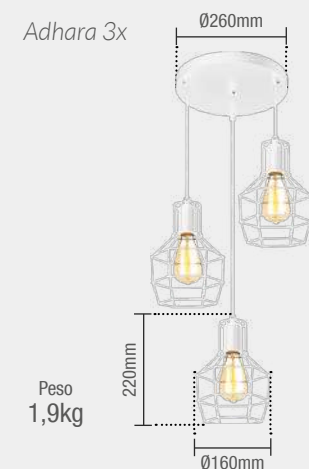

*Cabo ajustável em até 1,5 metro

BF
484040006