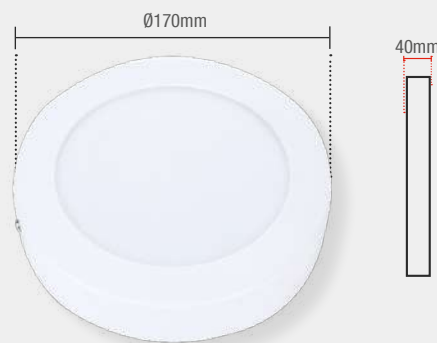

## 12W | 720lm

Peso 295g

IRC

	● 3000K	● 4000K	○ 6500K
Código 9NC	767450572	767450876	767451372
Múltiplo de vendas	10 unid	10 unid	10 unid

Caixa Externa	30 unid
Fator de potência	≥ 0,50
Eficiência luminosa	60 lm/W
Vida útil	25.000h
Garantia	1 ano