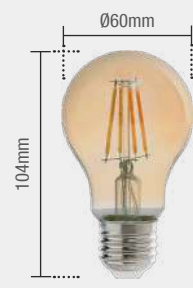

Dimerizável

● 2200K

Código 9NC	180177158	180187166
Múltiplo de vendas	10 unid	10 unid
Tensão	127V	220V

Caixa Externa	10 unid
Fator de potência	≥ 0,50
Eficiência luminosa	80 lm/W
Vida útil	15.000h
Garantia	1 ano

Material: Bulbo em vidro e base em alumínio

4W | 320lm

PERA A60

127V
● AM2200K
180157150

220V
● AM2200K
180167168

BASE E27

Peso 37g