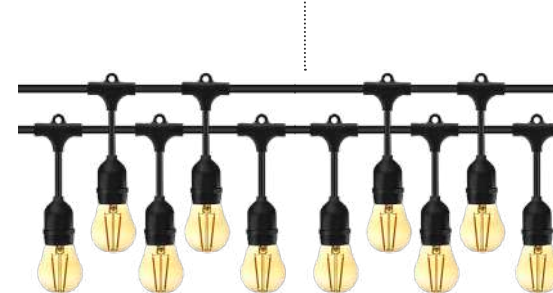

Comprimento Total: 10m

■ PF
338140094

Código 9NC	338140094
Múltiplo de vendas	1 unid
Cores	■ Preto Fosco

Caixa Externa	8 unid
Garantia	1 ano

Material: Plástico

Potência Máxima:
360W (30x 12W)

30x
E27

Peso
2,97kg

Cabo PP 2x0.75mm
Flexível