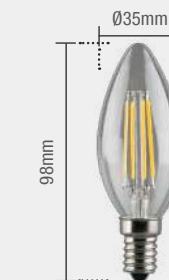

265070378

	● 2700K
Código 9NC	265070378
Múltiplo de vendas	10 unid

Caixa Externa	50 unid
Fator de potência	≥ 0,40
Eficiência luminosa	100 lm/W
Vida útil	15.000h
Garantia	1 ano

Material: Bulbo em vidro e base em alumínio

4W | 400lm

VELA

BASE E14

Peso 15g