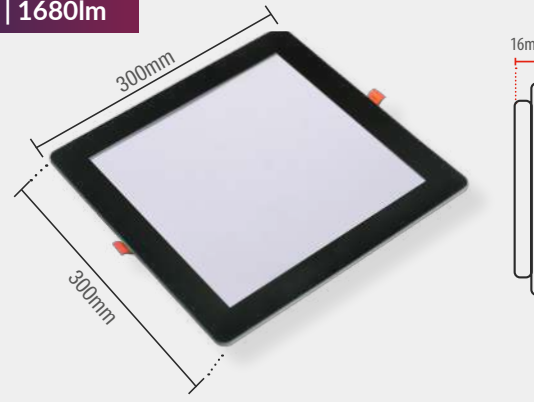

Peso
450g

Nicho de Corte: 280x280mm

BR6500K
903061379

6500K

Código 9NC 903061379
Múltiplo de vendas 10 unid

Caixa Externa 20 unid
Fator de potência ≥ 0,50
Eficiência luminosa 70 lm/W
Vida útil 25.000h
Garantia 1 ano

Material: Corpo e difusor em plástico, driver interno