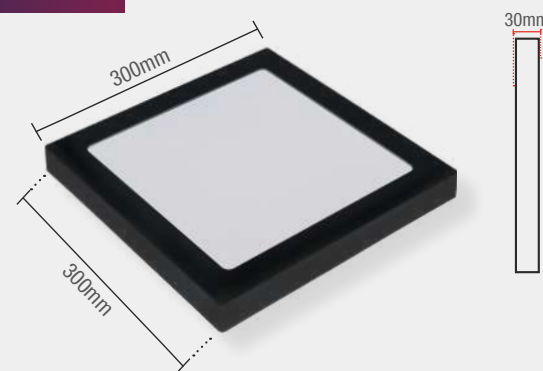

Peso
500g

BR6500K
903081377

6500K
Código 9NC 903081377
Múltiplo de vendas 10 unid

Caixa Externa 20 unid
Fator de potência $\geq 0,50$
Eficiência luminosa 70 lm/W
Vida útil 25.000h
Garantia 1 ano

Material: Corpo e difusor em plástico, driver interno