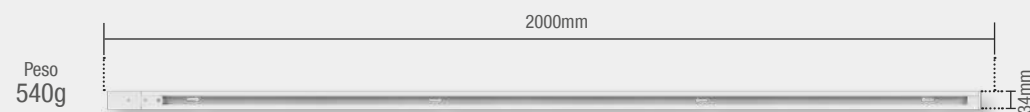

### Trilho Elegance 2m

BRANCO  
251011008

PRETO  
251101006

Código 9NC	251011008	251101006
Múltiplo de vendas	10 unid	10 unid
Garantia	1 ano	1 ano
Cor	<input type="checkbox"/> Branco	<input checked="" type="checkbox"/> Preto