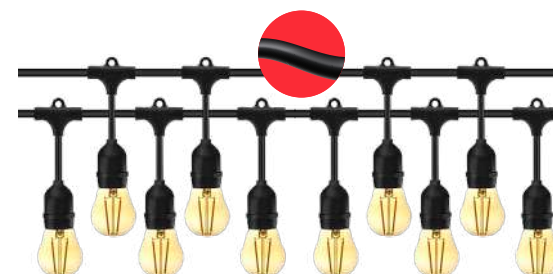

Comprimento Total: 5m

■ PF
338130095

Código 9NC	338130095
Múltiplo de vendas	1 unid
Cores	■ Preto Fosco

Caixa Externa	15 unid
Garantia	1 ano

Material: Plástico

Potência Máxima:
240W (20x 12W)

20x
E27

Peso
2,01kg

Cabo flexível