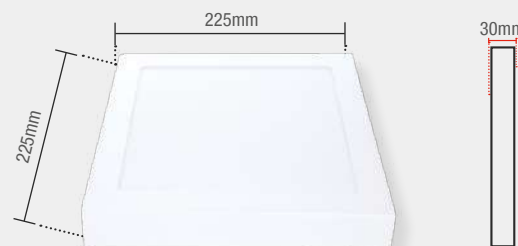

Material: Corpo em alumínio, difusor em plástico, corpo do driver em plástico

PAINEL POP

Conheça mais sobre esse produto em nosso canal

Sobrepor Quadrado

Frame: 15mm

18W | 1260lm

Peso 470g

● 3000K ● 4000K ○ 6500K