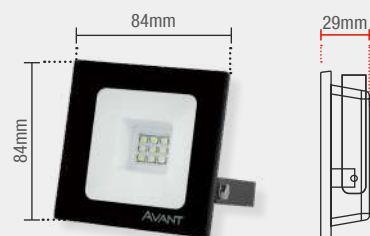

Peso 126g

● AM3000K
259100579

○ BR6500K
259101374

● VERDE
259105376

Material: Corpo em alumínio, lente em vidro

SLIM20 | 1500lm

	○ 6500K
Código 9NC	259201375
Múltiplo de vendas	10 unid

Caixa Externa	50 unid
Fator de potência	≥ 0,50
Eficiência luminosa	75 lm/W
Vida útil	25.000h
Garantia	1 ano