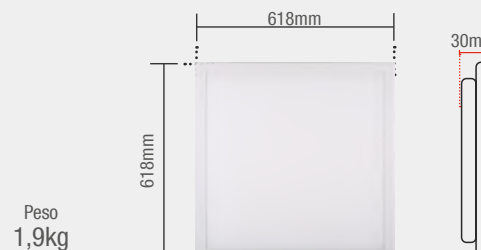

45W | 3600lm

● 3000K ● 4000K ○ 6500K

Código 9NC	147240574	147240871	147241373
Múltiplo de vendas	5 unid	5 unid	5 unid

● AM3000K
147240574

● NE4000K
147240871

○ BR6500K
147241373

Nicho de Corte: 603x603mm

Material: Corpo em alumínio, difusor em plástico, corpo do driver em plástico