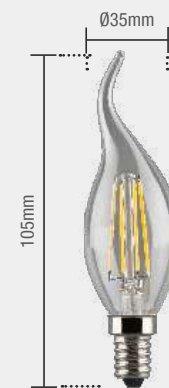

Material: Bulbo em plástico e base em alumínio

LINHA CLEAR

\*Bulbo transparente

4W | 400lm

VELA CHAMA

BASE E14

Peso 15g

265070378