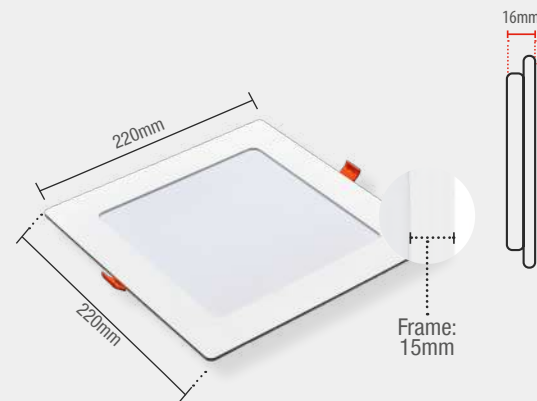

## PAINEL POP EMBUTIR QUADRADO

PLÁSTICO

\*Backlight: Fita LED posicionada na base do painel, proporcionando maior eficiência na emissão de luz.

18W | 1080lm

Peso  
210g

Nicho de Corte: 210x210mm

BR6500K  
903011374