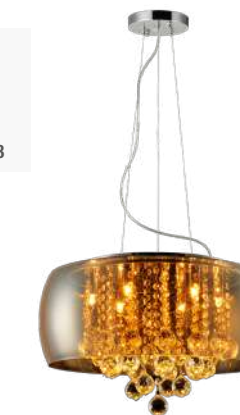

Wessex Ø500

FE  
340534609

Wessex 500  
Peso: 8.5kg

CRE  
340545506

AT  
340557103

	FE	CRE	AT
Fumê Espelhado			
Cobre Rosê Espelhado			
Âmbar Translúcido			
Código 9NC	340534609	340545506	340557103
Múltiplo de vendas	1 unid	1 unid	1 unid
Caixa Externa	1 unid	1 unid	1 unid
Garantia	1 ano	1 ano	1 ano