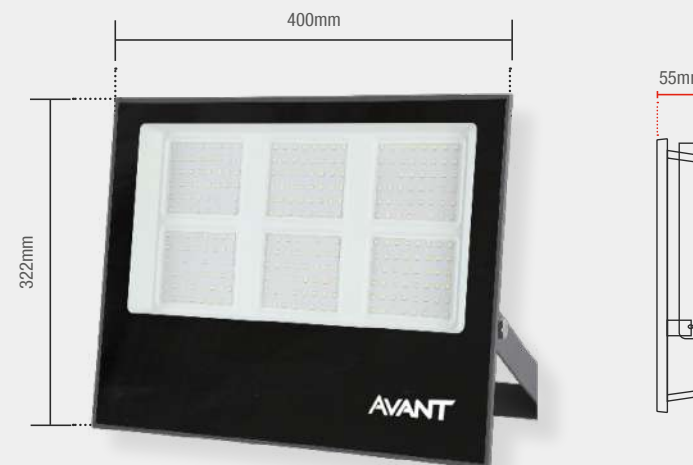

SLIM300 | 22500lm

Peso
4,2kg

○ BR6500K
259801377

	○ 6500K
Código 9NC	259801377
Múltiplo de vendas	5 unid

Caixa Externa	5 unid
Fator de potência	≥ 0,90
Eficiência luminosa	75 lm/W
Vida útil	25.000h
Garantia	1 ano

Material: Corpo em alumínio, lente em vidro

SLIM400 | 30000lm