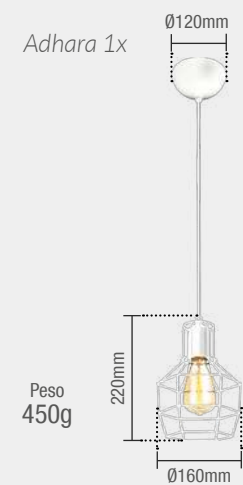

*Cabo ajustável em até 1,5 metro

BF
484020005

PF
484010000

COF
484023007

Indicação de lâmpada
1X Pera Retrô
*Lâmpada não inclusa

Base
E27

□ Branco Fosco   ■ Preto Fosco   ■ Cobre Fosco

Código 9NC	484020005	484010000	484023007
Múltiplo de Vendas	1 unid	1 unid	1 unid
Caixa Externa	12 unid	12 unid	12 unid
Garantia	1 ano	1 ano	1 ano