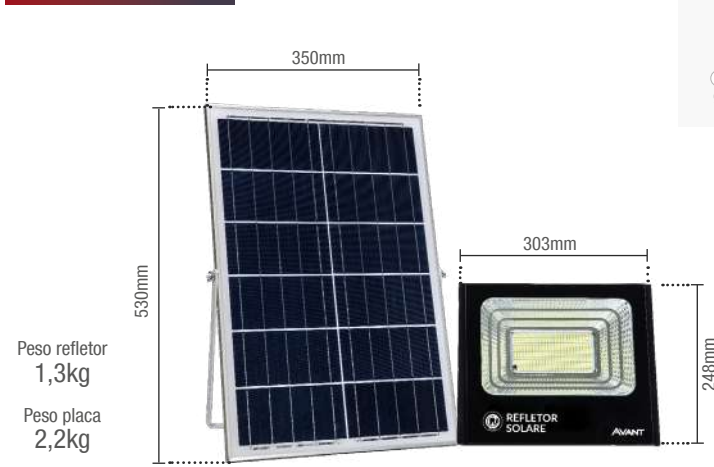

100W | 1800lm

○ 6500K	
Código 9NC	963041300
Múltiplo de vendas	1 unid
Cores	■ Preto Fosco
Capacidade da bateria	20Ah

Caixa Externa	5 unid
Garantia	1 ano

Material: Refletor em alumínio e vidro. Placa em silício