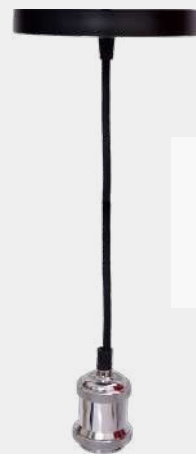

# BENJAMIN METALIZADO

Indicação de lâmpada  
1X Retrô LED  
\*Lâmpada não inclusa

Base  
E27

Indicação de lâmpada  
5X Retrô LED  
\*Lâmpada não inclusa

Base  
E27

Materiais: Alumínio espelhado  
Cabo de energia elétrica revestido em tecido e canopla em aço na cor preto