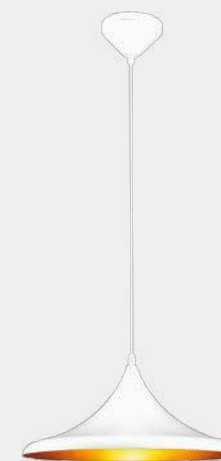

■ BR ■ EO
582286875

■ Preto Fosco+ Escama de Ouro ■ Branco Fosco+ Escama de Ouro

Código 9NC	582286774	582286875
Múltiplo de vendas	1 unid	1 unid
Caixa Externa	1 unid	1 unid
Garantia	1 ano	1 ano