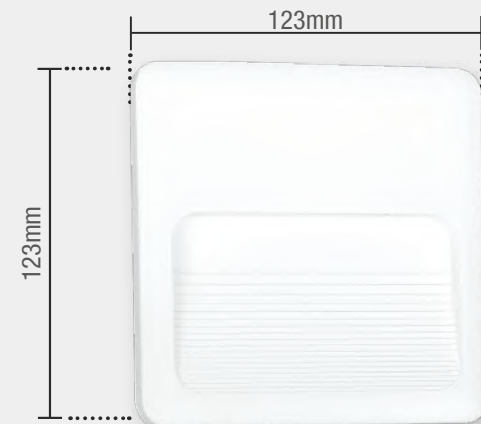

2W | 120lm

● 3000K ○ 6500K

Código 9NC	181550572	181551371
Múltiplo de vendas	10 unid	10 unid

Caixa Externa	100 unid
Fator de potência	≥ 0,50
Eficiência luminosa	60 lm/W
Vida útil	25.000h
Garantia	1 ano

Material: Policarbonato