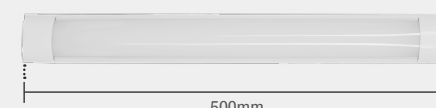

Material: Corpo e difusor em plástico, base em aço e driver interno

18W | 1080lm

BR6500K
946101377

IRC

	6500K
Código 9NC	946101377
Múltiplo de vendas	30 unid
Caixa Externa	30 unid
Fator de potência	≥ 0,50
Eficiência luminosa	60 lm/W
Vida útil	25.000h
Garantia	1 ano

Peso
143g