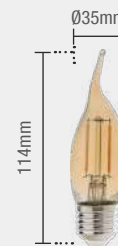

Dimerizável

● 2200K

Código 9NC	180197156	180207161
Múltiplo de vendas	10 unid	10 unid
Tensão	127V	220V

Caixa Externa	50 unid
Fator de potência	≥ 0,50
Eficiência luminosa	80 lm/W
Vida útil	15.000h
Garantia	1 ano

Material: Bulbo em vidro e base em alumínio