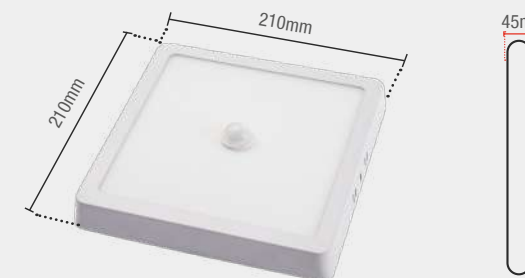

PAINEL POP SENSOR

O produto permanece aceso por 40s após detectar movimento

18W | 1080lm

Embutir Quadrado

Peso
300g

Nicho de corte: 200x200mm

○ BR6500K
918031374

IRC

	○ 6500K
Código 9NC	918031374
Múltiplo de vendas	10 unid
Caixa Externa	20 unid
Fator de potência	≥ 0,50
Eficiência luminosa	60 lm/W
Vida útil	15.000h
Garantia	1 ano

Material: Corpo em alumínio, difusor em plástico, corpo do driver em plástico

18W | 1080lm

Sobrepor Quadrado

Peso
360g

○ BR6500K
918071370

IRC

	○ 6500K
Código 9NC	918071370
Múltiplo de vendas	10 unid
Caixa Externa	20 unid
Fator de potência	≥ 0,50
Eficiência luminosa	60 lm/W
Vida útil	15.000h
Garantia	1 ano

Material: Corpo em alumínio, difusor em plástico, corpo do driver em plástico

24W | 1440lm

Embutir Quadrado

Peso
410g

Nicho de corte: 275x275mm

○ BR6500K
918041373

IRC

	○ 6500K
Código 9NC	918041373
Múltiplo de vendas	10 unid
Caixa Externa	20 unid
Fator de potência	≥ 0,50
Eficiência luminosa	60 lm/W
Vida útil	15.000h
Garantia	1 ano

Material: Corpo em alumínio, difusor em plástico, corpo do driver em plástico

24W | 1440lm

Sobrepor Quadrado

Peso
550g

○ BR6500K
918081379

IRC

	○ 6500K
Código 9NC	918081379
Múltiplo de vendas	10 unid
Caixa Externa	20 unid
Fator de potência	≥ 0,50
Eficiência luminosa	60 lm/W
Vida útil	15.000h
Garantia	1 ano

Material: Corpo em alumínio, difusor em plástico, corpo do driver em plástico