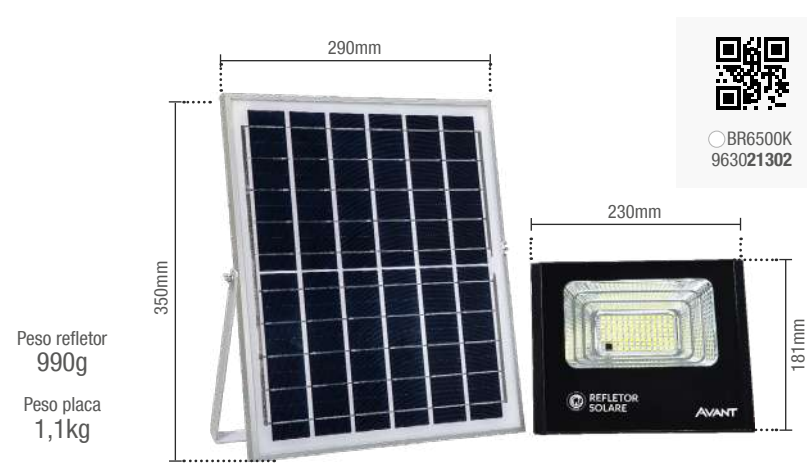

40W | 900lm

○ 6500K	
Código 9NC	963021302
Múltiplo de vendas	1 unid
Cores	■ Preto Fosco
Capacidade da bateria	10Ah

Caixa Externa	8 unid
Garantia	1 ano

Material: Refletor em alumínio e vidro. Placa em silício