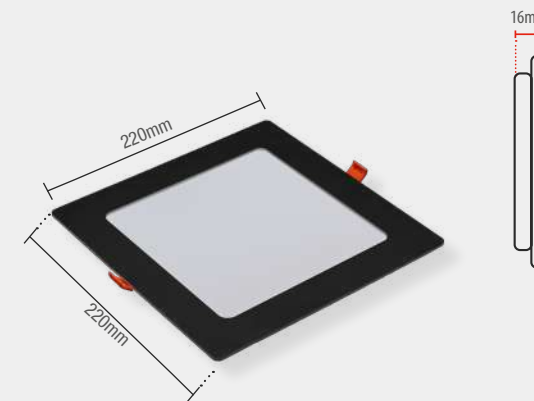

Peso
210g

Nicho de Corte: 210x210mm

BR6500K
903051370

6500K

Código 9NC 903051370
Múltiplo de vendas 10 unid

Caixa Externa 20 unid
Fator de potência ≥ 0,50
Eficiência luminosa 60 lm/W
Vida útil 25.000h
Garantia 1 ano

Material: Corpo e difusor em plástico, driver interno

24W | 1680lm