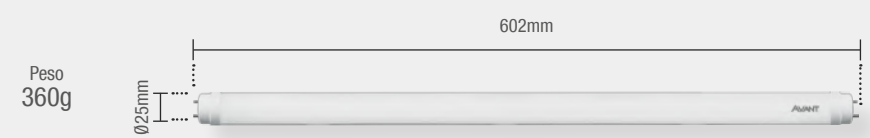

Eficiência:
130 lm/W

8W | 1040lm

NE4000K
771030873

BR6500K
771031375

- BIVOLT
- 200°
- ≥80
- IRC