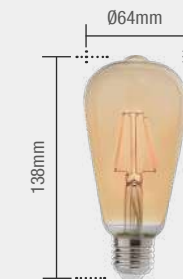

AM2200K
180030272

2200K

Código 9NC 180030272
Múltiplo de vendas 10 unid

Caixa Externa 50 unid
Fator de potência $\geq 0,50$
Eficiência luminosa 90 lm/W
Vida útil 15.000h
Garantia 1 ano

Material: Bulbo em vidro e base em alumínio

2W | 180lm

PERA ST64

BASE E27

Peso 54g