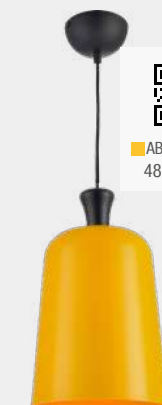

CZ PF  
489040009

Cinza+ Preto Fosco

Código 9NC 489040009

PF FO PF  
489050008

Preto Fosco+ Fosco Ouro

Código 9NC 489050008

AB AB PF  
489060007

Amarelo Brilho+ Preto Fosco