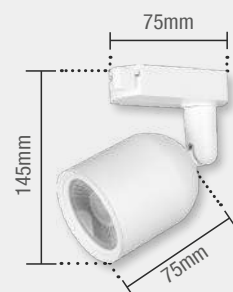

3x7W | 3X630lm

	● 3000K	○ 6500K
Código 9NC	251090571	251091376
Múltiplo de vendas	1 unid	1 unid
Cor	□ Branco	□ Branco

Caixa Externa	12 unid
Fator de potência	≥ 0,50
Vida útil	15.000h
Garantia	1 ano
Intensidade luminosa	1840cd

● AM3000K
251090571

○ BR6500K
251091376

Material: Spot em policarbonato e trilho em alumínio

3x7W | 3X630lm