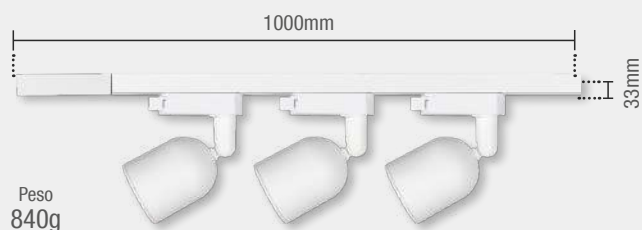

3x7W | 3X630lm