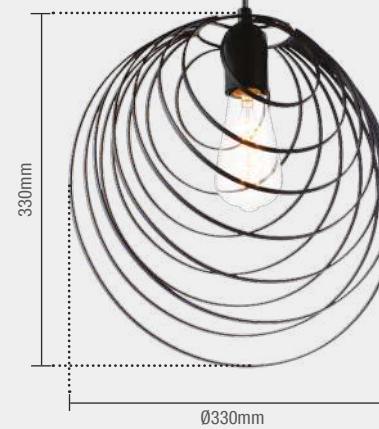

Peso 1kg

MATERIAL AÇO

Pendente aramado com uma (1) cúpula e canopla em aço

Indicação de lâmpada 1X Pera Retrô *Lâmpada não inclusa

Base E27

■ Preto Fosco ■ Preto Fosco

Código 9NC	484430009	484320009
Múltiplo de vendas	1 unid	1 unid
Caixa Externa	4 unid	4 unid
Garantia	1 ano	1 ano