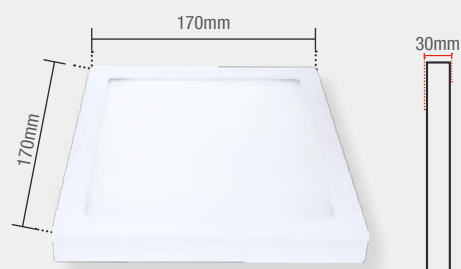

12W | 720lm

Peso 295g

● 3000K ● 4000K ○ 6500K

Código 9NC	768450572	768450871	768451372
Múltiplo de vendas	10 unid	10 unid	10 unid

Caixa Externa	30 unid
Fator de potência	≥ 0,50
Eficiência luminosa	60 lm/W
Vida útil	25.000h
Garantia	1 ano

● AM3000K
768450572

● NE4000K
768450871

○ BR6500K
768451372

Material: Corpo em alumínio, difusor em plástico, corpo do driver em plástico

30W | 2400lm

*Backlight: Fita LED posicionada na base do painel, proporcionando maior eficiência na emissão de luz.