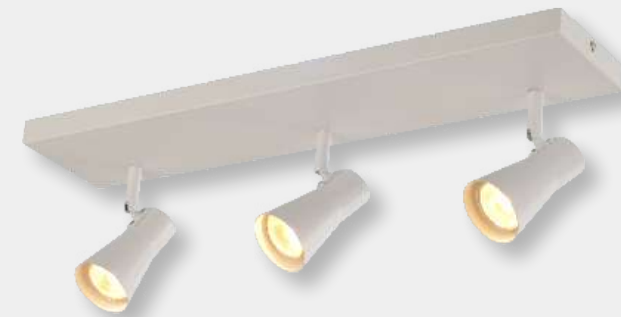

Código 9NC	345175609
Múltiplo de vendas	1 unid
Cores	□ Branco Fosco

Caixa Externa	8 unid
Garantia	1 ano

□ BF  
345175609

Material: Aço

ARTICULÁVEL

Código 9NC	345205603
Múltiplo de vendas	1 unid
Cores	□ Branco Fosco