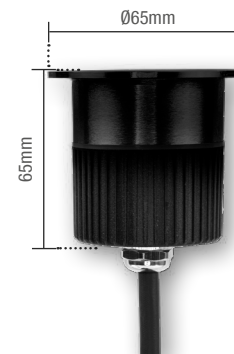

IRC

● AM3000K
337010578

● 3000K

Código 9NC 337010578

Múltiplo de vendas 1 unid

Caixa Externa 25 unid

Fator de potência ≥ 0,50

Eficiência luminosa 40 lm/W

Vida útil 25.000h

Material: Corpo em aço e lente em policarbonato

5W | 290lm

*Acabamento Preto Fosco
Acompanha luva para fixação

Peso
240g