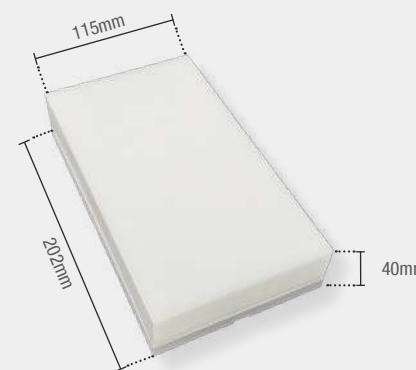

● AM2700K  
339150579

○ BR6500K  
339161377

Material: Corpo em alumínio, difusor em plástico, corpo do driver em plástico

ARANDELA HUMMER FLAT

12W | 900lm

IRC

Peso  
245g

	● 2700K	● 4000K	○ 6500K
Código 9NC	339120572	339130878	339141379
Múltiplo de vendas	5 unid	5 unid	5 unid