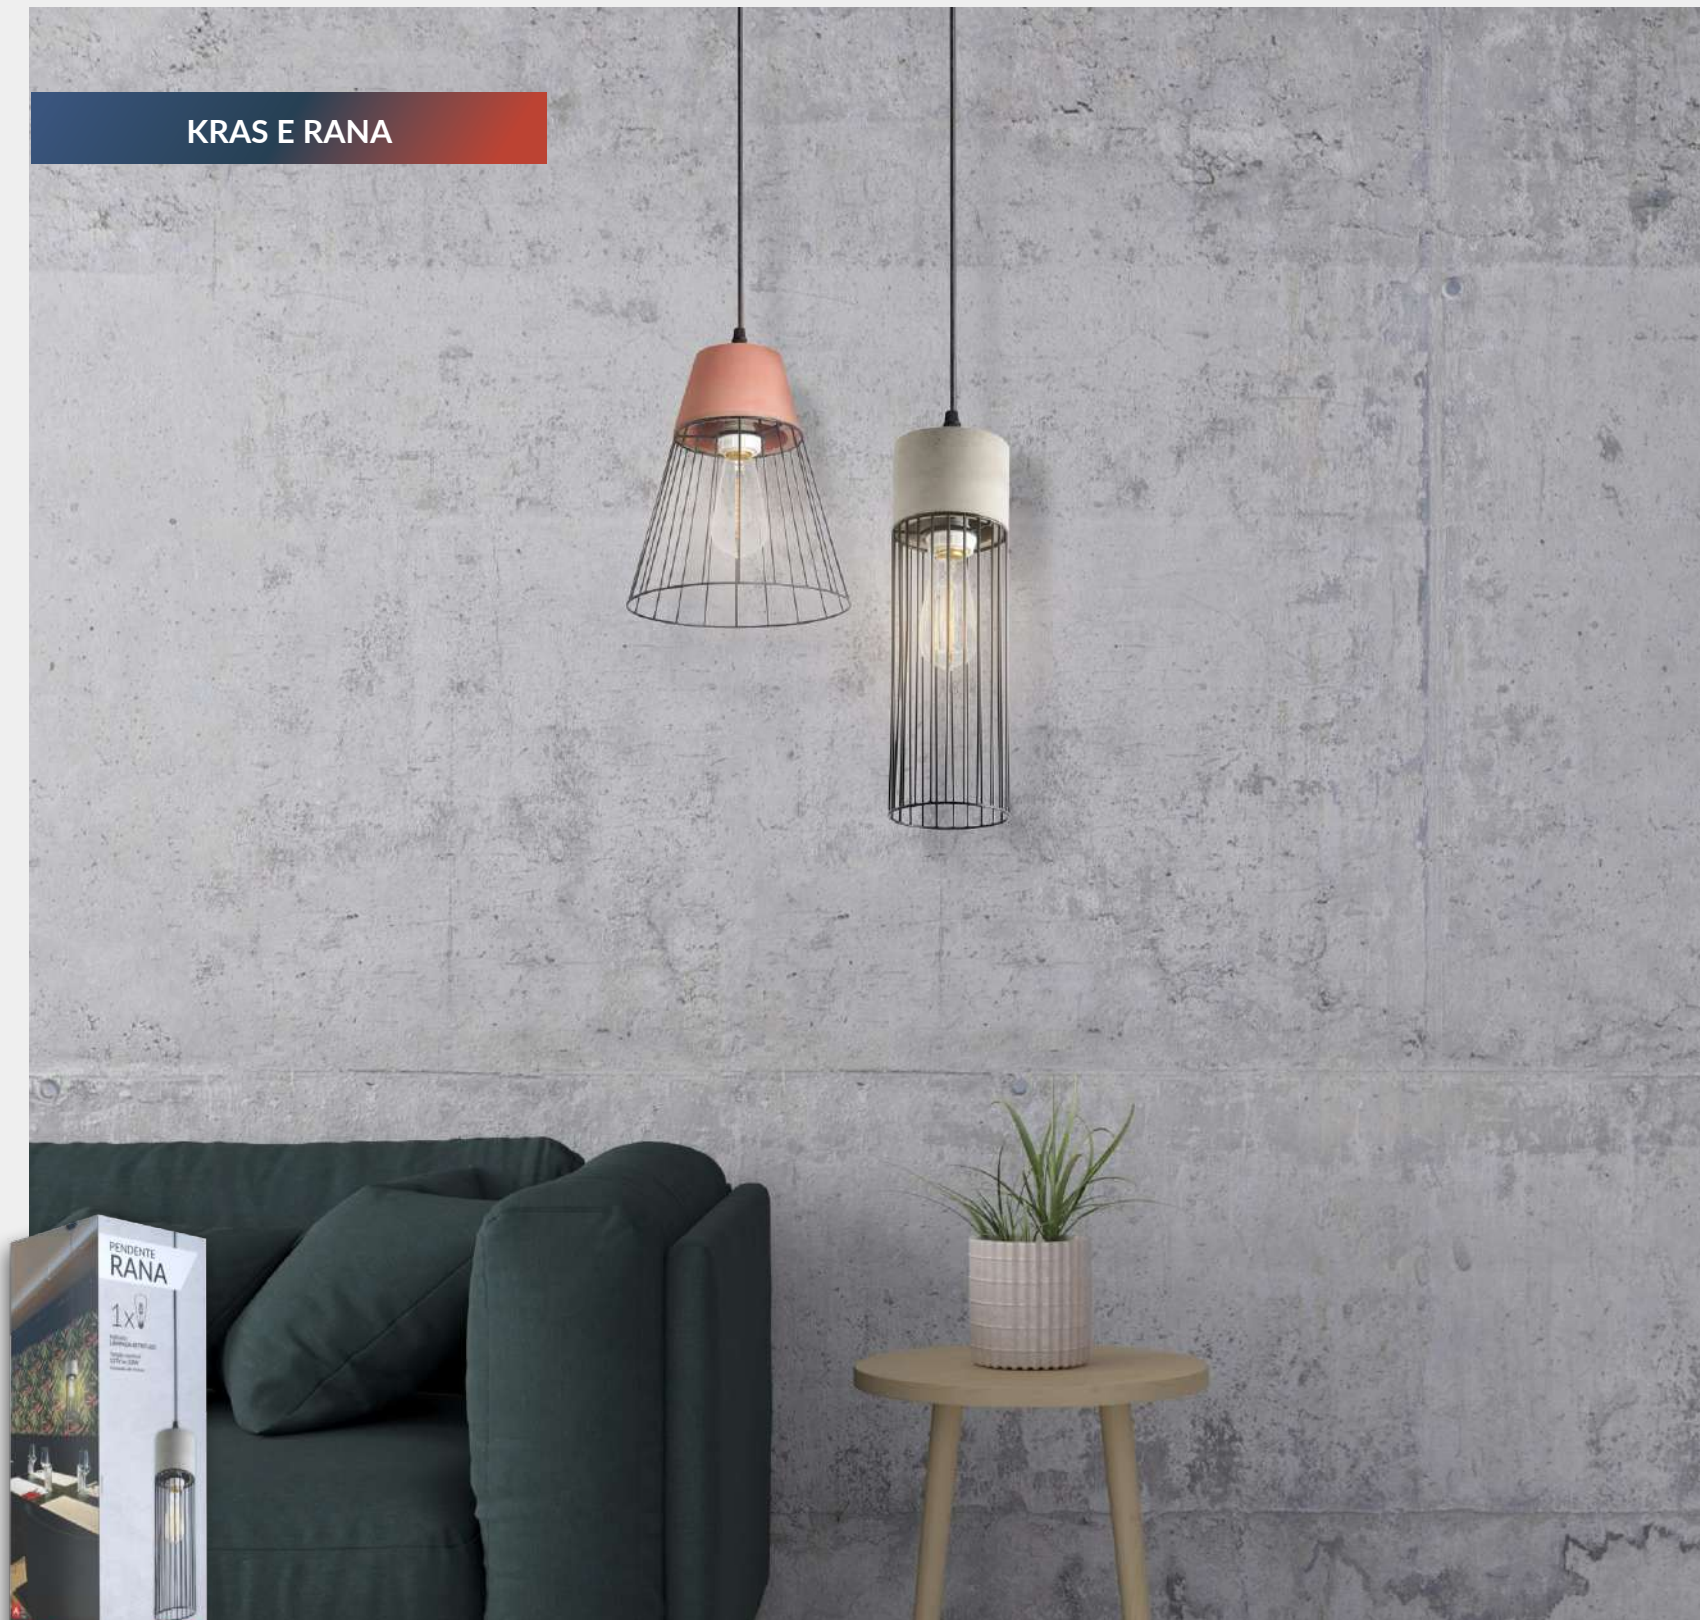

KRAS E RANA

Conheça mais sobre esse produto em nosso canal
Luz em foco

MATERIAIS

AÇO

CERÂMICA

CIMENTO

Pendente com uma (1) cúpula em aço aramado, base em cimento e canopla em aço

Indicação de lâmpada
1X Pera Retrô
*Lâmpada não inclusa

Base E27

■ Preto Fosco+Cerâmica ■ Preto Fosco+ Cimento

Código 9NC	484340000	484350005
Múltiplo de vendas	1 unid.	1 unid.
Caixa Externa	4 unid.	4 unid.
Garantia	1 ano	1 ano