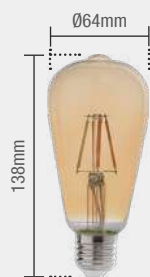

Índice Proteção IP20

Conheça mais sobre esse produto em nosso canal Luz em foco

4W | 320lm

PERA ST64

127V
● AM2200K
180137152

220V
● AM2200K
180147160

BASE E27

Peso 54g