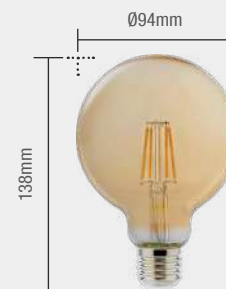

Material: Bulbo em vidro e base em alumínio

4W | 320lm

GLOBO G95

127V  
● AM2200K  
180177158

220V  
● AM2200K  
180187166

BASE E27

Peso 66g

Dimerizável