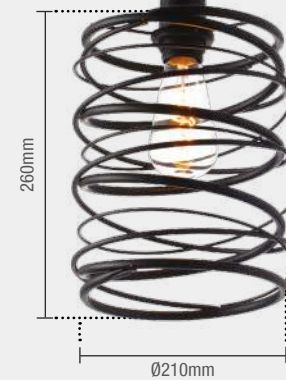

ELECTRA E KAUS

Electra

Ø120mm

\*Cabo ajustável em até 1,5 metro

■ PF 484430009

Peso 1,2kg

Kaus

Ø120mm