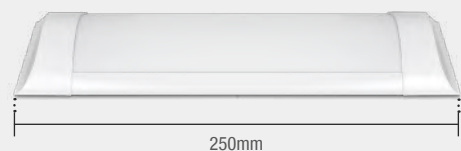

LUMINÁRIA ELEGANCE

LUMINÁRIA ELEGANCE FIT

Conheça mais sobre esse produto em nosso canal
[Luz em foco](#)

Conheça mais sobre esse produto em nosso canal
[Luz em foco](#)

10W | 940lm

BR6500K
946031379

IRC

	6500K
Código 9NC	946031379
Múltiplo de vendas	20 unid
Caixa Externa	20 unid
Fator de potência	≥ 0,50
Eficiência luminosa	94 lm/W
Vida útil	25.000h
Garantia	1 ano

Peso
190g

Material: Corpo e difusor em plástico, base em aço e driver interno

18W | 1080lm

BR6500K
946101377

IRC

	6500K
Código 9NC	946101377
Múltiplo de vendas	30 unid
Caixa Externa	30 unid
Fator de potência	≥ 0,50
Eficiência luminosa	60 lm/W
Vida útil	25.000h
Garantia	1 ano

Peso
143g

Material: Corpo e difusor em plástico, base em aço e driver interno

16W | 1460lm

BR6500K
946091379

IRC

	6500K
Código 9NC	946091379
Múltiplo de vendas	10 unid
Caixa Externa	10 unid
Fator de potência	≥ 0,50
Eficiência luminosa	91 lm/W
Vida útil	25.000h
Garantia	1 ano

Peso
450g

Material: Corpo e difusor em plástico, base em aço e driver interno

36W | 2160lm

BR6500K
946161371

IRC

	6500K
Código 9NC	946161371
Múltiplo de vendas	30 unid
Caixa Externa	30 unid
Fator de potência	≥ 0,50
Eficiência luminosa	60 lm/W
Vida útil	25.000h
Garantia	1 ano

Peso
270g

Material: Corpo e difusor em plástico, base em aço e driver interno

32W | 2900lm

BR6500K
946151379

IRC

	6500K
Código 9NC	946151379
Múltiplo de vendas	10 unid
Caixa Externa	10 unid
Fator de potência	≥ 0,50
Eficiência luminosa	91 lm/W
Vida útil	25.000h
Garantia	1 ano

Peso
850g

Material: Corpo e difusor em plástico, base em aço e driver interno

72W | 4360lm

BR6500K
946291375

IRC

	6500K
Código 9NC	946291375
Múltiplo de vendas	10 unid
Caixa Externa	10 unid
Fator de potência	≥ 0,50
Eficiência luminosa	60 lm/W
Vida útil	25.000h
Garantia	1 ano

Peso
675g

Material: Corpo e difusor em plástico, base em aço e driver interno