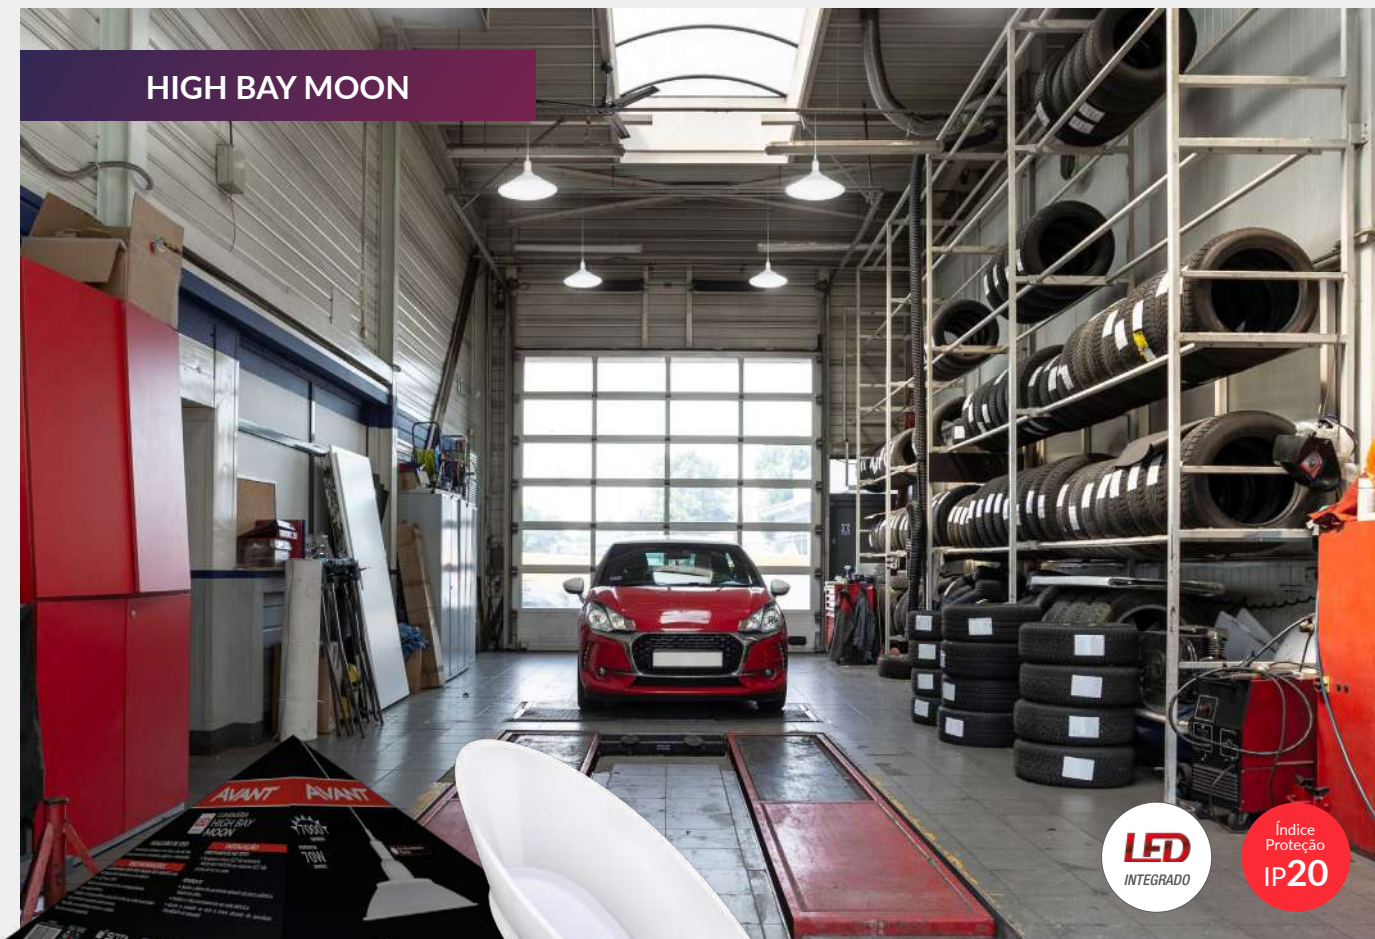

HIGH BAY MOON

Índice Proteção IP20

Conheça mais sobre esse produto em nosso canal

70W | 7000lm

○ 6500K

Código 9NC	483291374
Múltiplo de vendas	1 unid
Cor	□ Branco

Caixa Externa	5 unid
Fator de potência	≥ 0,90
Eficiência luminosa	100 lm/W
Vida útil	25.000h
Garantia	1 ano