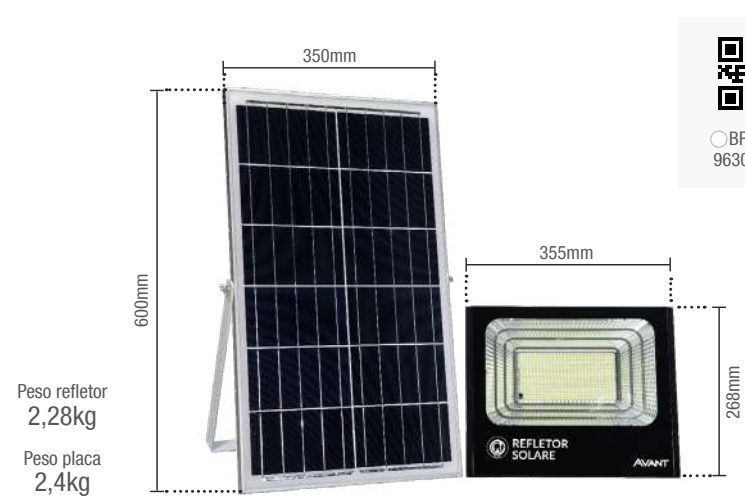

200W | 2250lm

○ 6500K	
Código 9NC	963051309
Múltiplo de vendas	1 unid
Cores	■ Preto Fosco
Capacidade da bateria	25Ah

Caixa Externa	4 unid
Garantia	1 ano

Material: Refletor em alumínio e vidro. Placa em silício