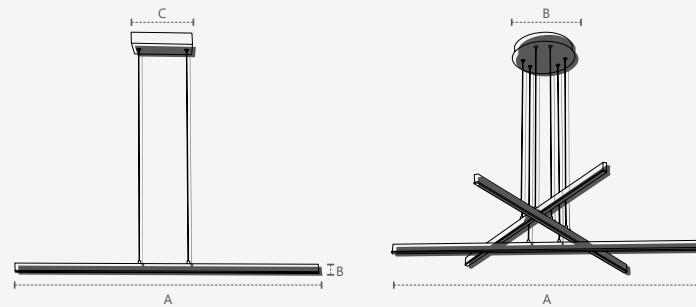

Unidade de medida: milímetros (mm)

PENDENTE
HAS
TA