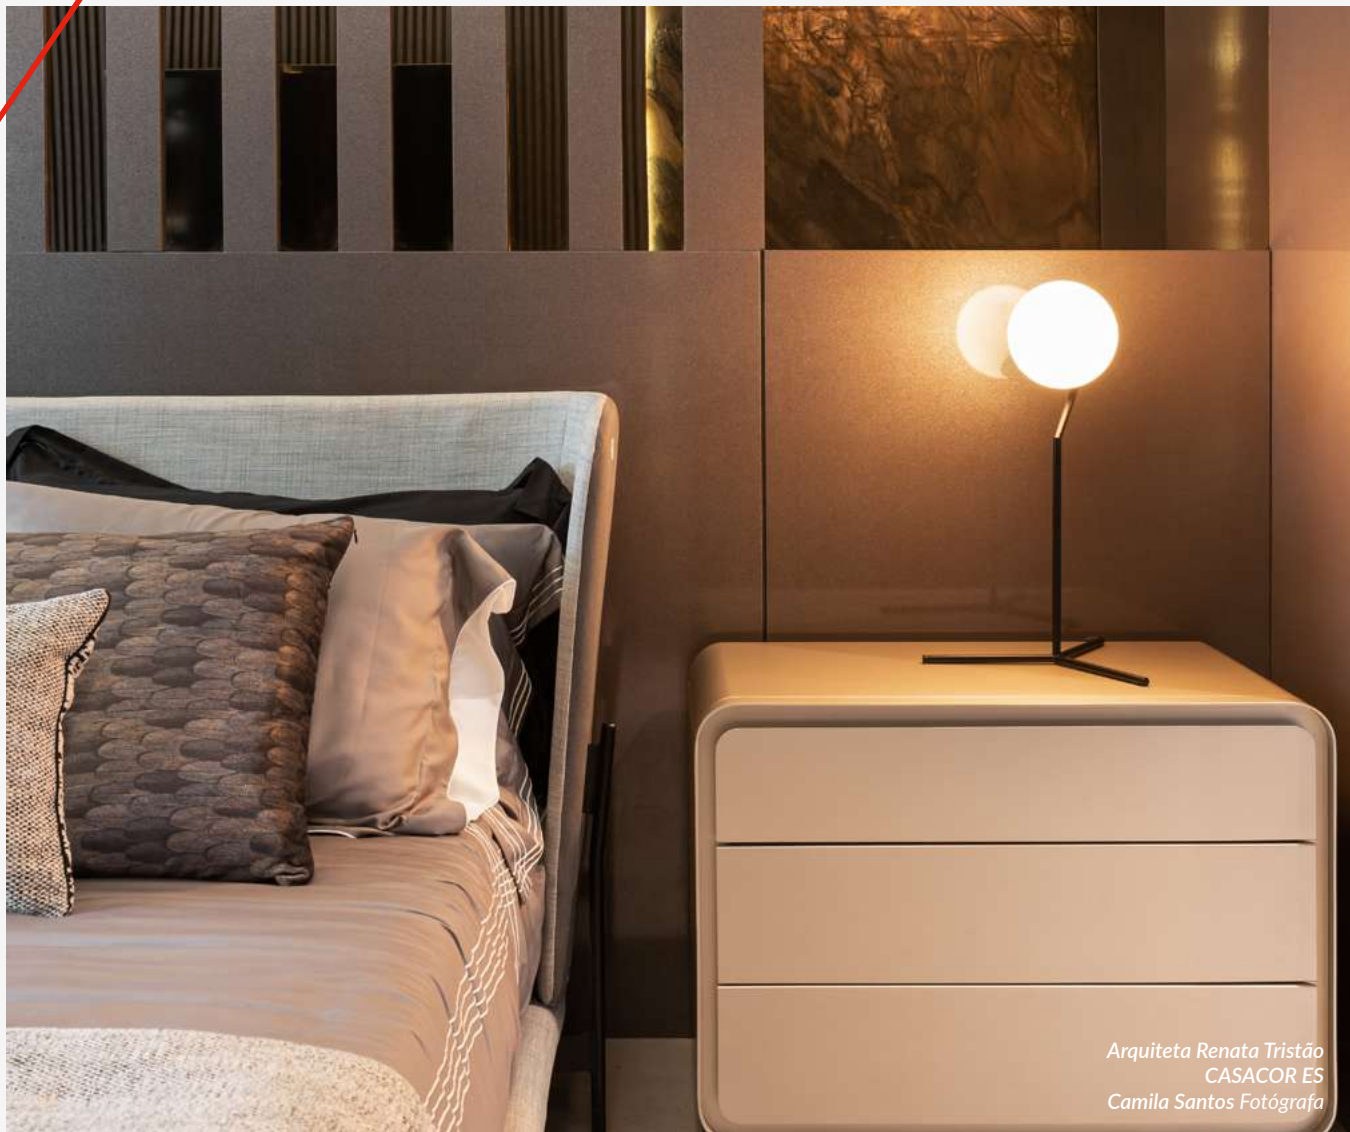

340494507

ARCO DUO

Dimensões	A.200 B.540 C.Ø120 D.Ø150
Material	Aço e vidro ● OB - Ouro Brilho
Peso	950g
Base	2x E27
Múltiplo de Vendas	1
Caixa Externa	4

Cabo ajustável com 1,5m de comprimento

Unidade de medida: milímetros (mm)