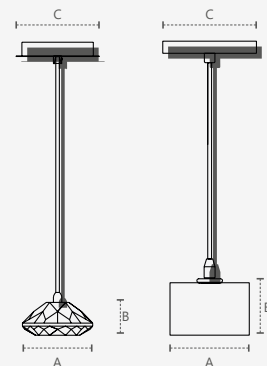

489690006

Dimensões	A.Ø130 B.140 C.Ø120
Material	Cimento ● CIM - Cimento ● CB - Cobre Brilho
Peso	1kg
Base	1x E27
Múltiplo de Vendas	1
Caixa Externa	6

489700002

Dimensões	A.Ø260 B.250 C.Ø120
Material	Cimento ● CIM - Cimento ● CB - Cobre Brilho
Peso	2,6kg
Base	1x E27
Múltiplo de Vendas	1
Caixa Externa	1

Unidade de medida: milímetros (mm)

PENDENTE

• LINHA **CRISTAL** ✕

581807472

ASTON

Dimensões	A.100 B.75 C.Ø120
Material	Cristal k5 e alumínio ● CT - Cristal
Peso	1,1kg
Base	1x G9
Múltiplo de Vendas	1
Caixa Externa	12