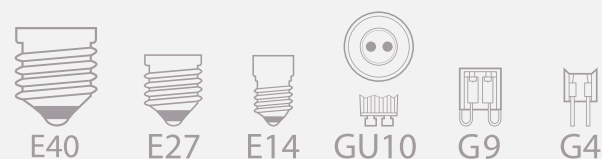

L U Z

Radiação eletromagnética capaz de produzir sensação visual. Quando atinge uma superfície, pode ser absorvida, refletida ou transmitida.

Lumens

Lumen é a unidade de medida que mensura o fluxo luminoso de uma fonte de luz.

Watts

Watt é a unidade de medida que mensura o consumo de energia de uma fonte de luz.

A relação entre Lumen e Watt está proporcionalmente ligada a eficiência energética de uma fonte de luz, ou seja, para que se tenha um bom desempenho energético, é preciso que o produto emita um alto nível de fluxo luminoso (lumens), com um baixo consumo de energia elétrica (watts).

LUMENS	INCANDESCENTE	COMPACTA	LED
640 lm	45W	12W	7W
900 lm	60W	15W	9W
VIDA MEDIANA	1.000 HORAS	6.000 HORAS	25.000 HORAS
ECONOMIA DE WATTS	-	70%	85%

VIDA MEDIANA

É o intervalo de tempo, em horas, no fim do qual espera-se que 50% das lâmpadas de qualquer quantidade significativa atinjam o fim de suas vidas individuais.

BASE DAS LÂMPADAS

As lâmpadas possuem diferentes tipos e tamanhos de base, elas foram adaptadas para servir nos mais variados tipos de soquetes.