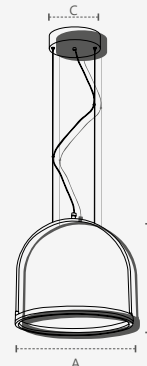

489380006

CUBO 460mm

Dimensões	A.460 B.360 C.380 D.Ø120
Material	Madeira ● MAC - Madeira Crua
Peso	2,5kg
Base	1x E27
Múltiplo de Vendas	1
Caixa Externa	1

489400001

TWIST

Dimensões	A.120 B.120 C.270 D.Ø120
Material	Madeira ● MAC - Madeira Crua
Peso	700g
Base	1x E27
Múltiplo de Vendas	1
Caixa Externa	12

[Luz em foco](#)

Cabo ajustável com 1,5m de comprimento

Unidade de medida: milímetros (mm)

P E N D E N T E

CA
_GE

Dimensões	A. Ø300 B.300 C.Ø120
Material	Alumínio ● COF - Cobre Fosco
Peso	800g
Lumens	960lm
Potência	12W
Múltiplo de Vendas	1
Caixa Externa	1

Dimensão	A. Ø300 B.300 C.Ø120
Material	Alumínio ● PF - Preto Fosco
Peso	800g
Lumens	960lm
Potência	12W
Múltiplo de Vendas	1
Caixa Externa	1

Dimensões	A. Ø500 B.460 C.Ø120
Material	Alumínio ● COF - Cobre Fosco
Peso	1,1kg
Lumens	1600lm
Potência	20W
Múltiplo de Vendas	1
Caixa Externa	1