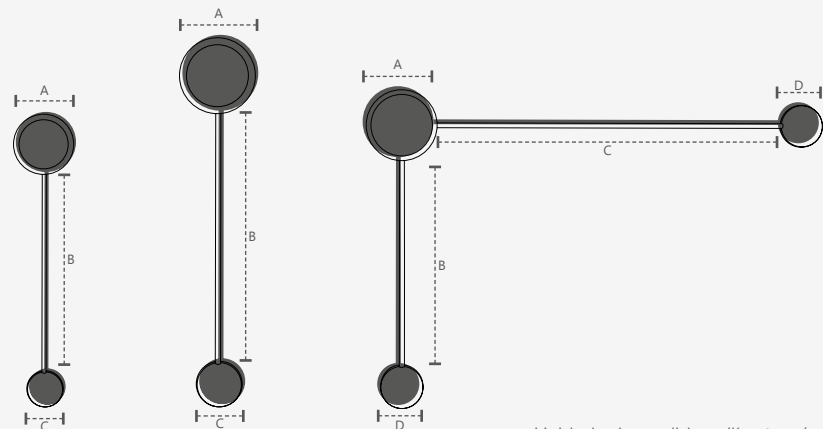

Unidade de medida: milímetros (mm)

ARANDELA
COMPASS

● 2700K
341200378

COMPASS MINI

Dimensões	A. Ø110 B.350 C.Ø60
Material	Alumínio | ○ Branco Fosco
Peso	570g
Lumens	275lm
Potência	5W
Múltiplo de Vendas	1
Caixa Externa	6

● 2700K
341210377

COMPASS MAX

Dimensões	A. Ø110 B.350 C.Ø60
Material	Alumínio | ○ Branco Fosco
Peso	670g
Lumens	275lm
Potência	5W
Múltiplo de Vendas	1
Caixa Externa	6

HASTES ARTICULADAS
Rotacione as hastes metálicas de maneira independente para ambos os lados e faça efeitos de luz criativos.