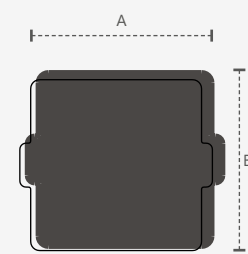

Unidade de medida: milímetros (mm)