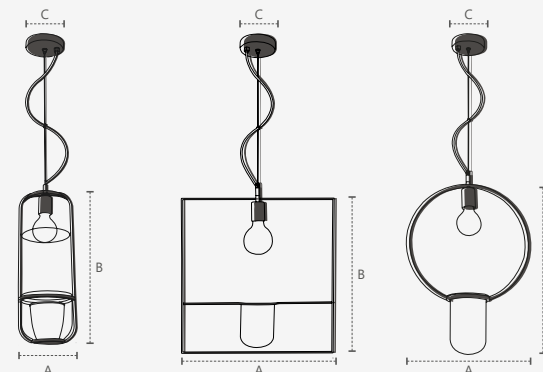

Unidade de medida: milímetros (mm)

Cabo ajustável com 1,5m de comprimento

489320002

RETANGULAR

Dimensões	A.Ø180 B.490 C.Ø120
Material	Vidro e Aço ● PF - Preto Fosco
Peso	1,6kg
Base	1x E27
Múltiplo de Vendas	1
Caixa Externa	4