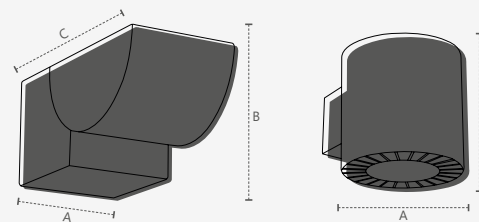

Dimensões	A.60 B.60 C.120
Material	Alumínio ● PF - Preto Fosco
Peso	860g
Lumens	195lm
Potência	3W
Fator de potência:	≥0.5
Eficiência luminosa:	65 lm/W
Múltiplo de Vendas:	1
Caixa Externa:	24

COMET

Dimensões	A.Ø95 B.110
Material	Alumínio ● PF - Preto Fosco
Peso	580g
Lumens	1460lm
Potência	20W
Fator de potência:	≥0.9
Eficiência luminosa:	73 lm/W
Múltiplo de Vendas:	1
Caixa Externa:	24