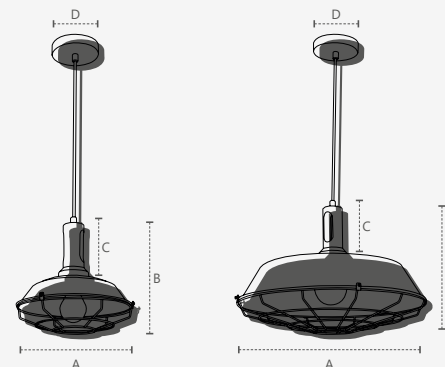

Unidade de medida: milímetros (mm)