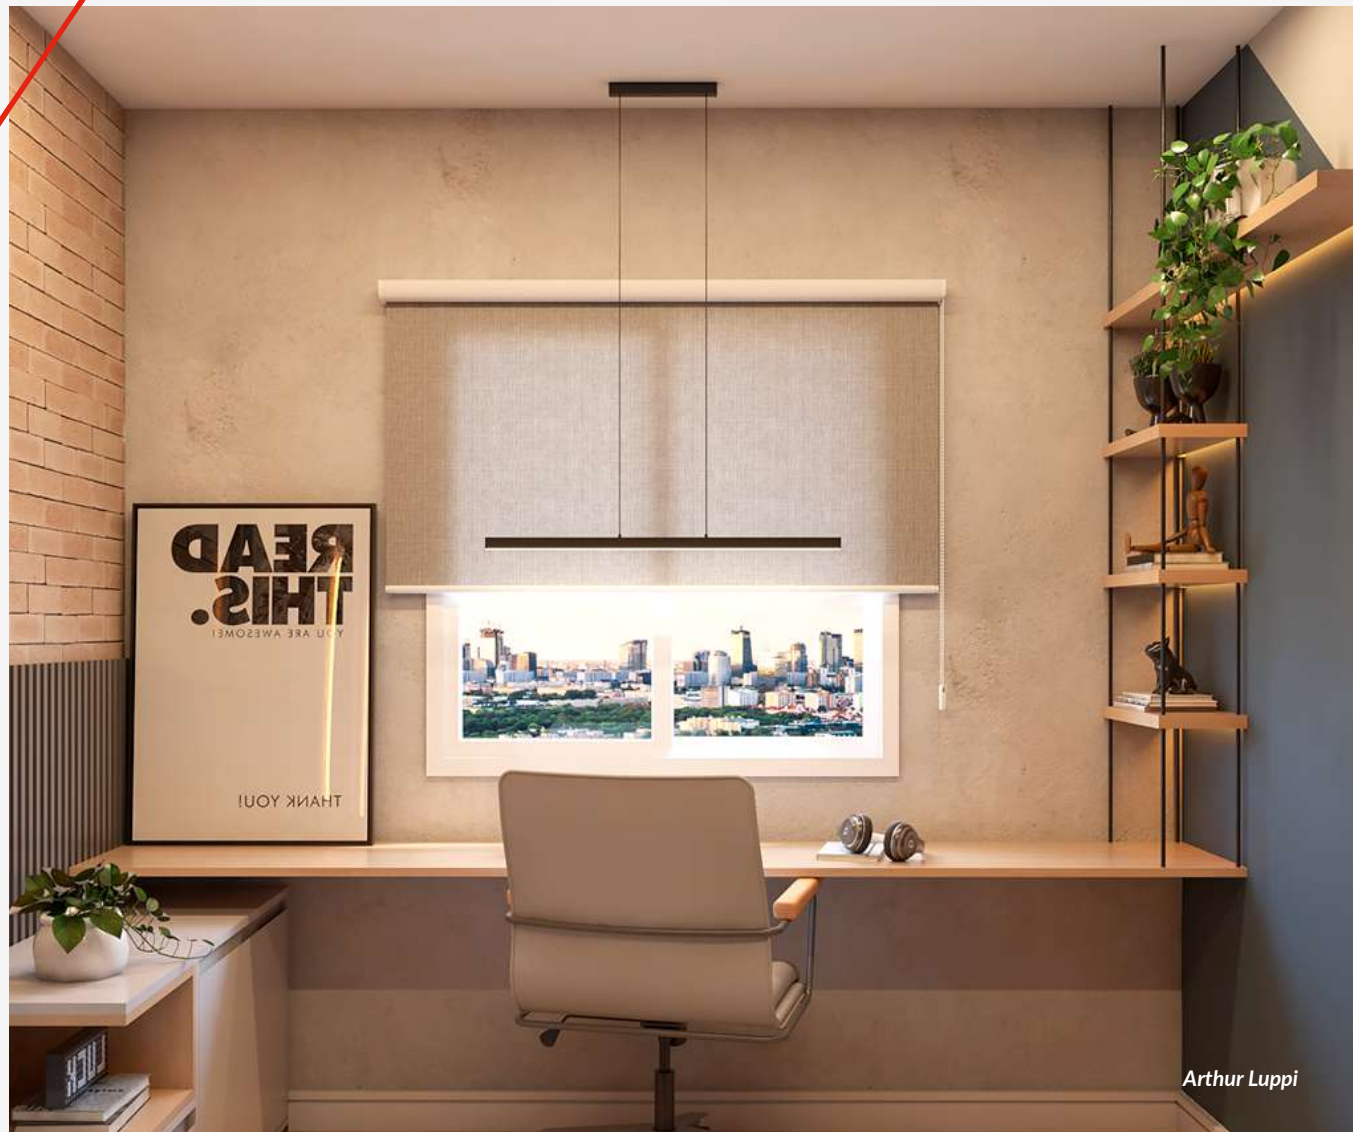

Arthur Luppi

2 anos GARANTIA

Ilustração do fecho de luz

ÍNDICE PROTEÇÃO **IP20**

LTD integrado

Conheça mais sobre esse produto em nosso canal

[Luz em foco](#)

Cabo ajustável com 1,5m de comprimento