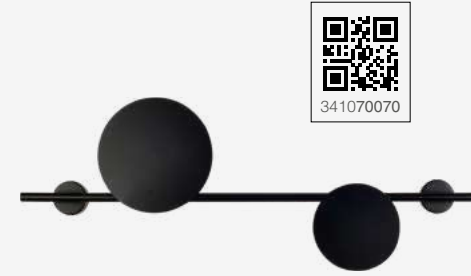

341070070

2 X

Dimensões	A.800 B.310 C.200 D.150
Material	Aço | ●PF - Preto Fosco
Peso	800g
Base	2x G9
Múltiplo de Vendas	1
Caixa Externa	4