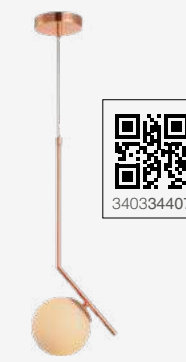

BRINCO MINI

Dimensões	A.220 B.520 C.Ø120 D.Ø150
Material	Aço e Vidro | ● CB - Cobre Brilho
Peso	800g
Base	1x E27
Múltiplo de Vendas	1
Caixa Externa	4