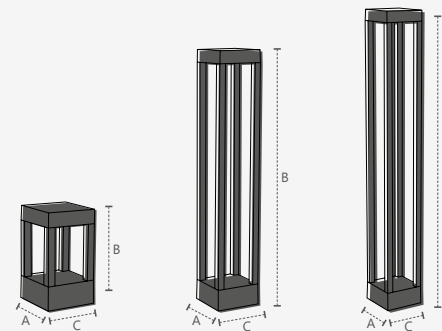

340214402

COLUNA

Dimensões	A. Ø320 B. 1560 C. Ø250
Material	Aço e Vidro ● CB - Cobre Brilho
Peso	6,5kg
Base	1x E27
Múltiplo de Vendas	1
Caixa Externa	1

340224500

COLUNA

Dimensões	A. Ø320 B. 1560 C. Ø250
Material	Aço e Vidro ● OB - Ouro Brilho
Peso	6,5kg
Base	1x E27
Múltiplo de Vendas	1
Caixa Externa	1

ARANDELA

Dimensões	A.200 B.250 C.Ø120 D.Ø150
Material	Aço e Vidro ● CB - Cobre Brilho
Peso	310g
Base	1x E27
Múltiplo de Vendas	1
Caixa Externa	8

ARANDELA

Dimensões	A.200 B.250 C.Ø120 D.Ø150
Material	Aço e Vidro ● OB - Ouro Brilho
Peso	310g
Base	1x E27
Múltiplo de Vendas	1
Caixa Externa	8

integrado

Conheça mais sobre esse
produto em nosso canal

· BALIZADOR ·

· EF_ . . .
· FE . . .
· _CT . . .

Unidade de medida: milímetros (mm)

● 2700K
337050574

EFFECT MINI

Dimensões	A.110 B.200 C.110
Material	Alumínio ● PF - Preto Fosco
Peso	970g
Lumens	460lm
Potência	7W
Múltiplo de Vendas	1
Caixa Externa	12