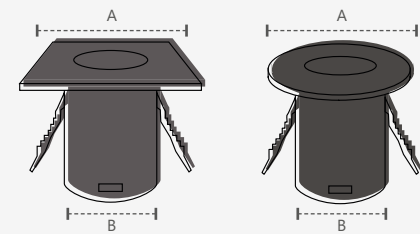

Unidade de medida: milímetros (mm)

Vida útil de 15000h (L70)
Tensão nominal: 100V - 240V | Bivolt Automático | Fator de potência: ≥0,50
Frequência: 60Hz | Eficiência luminosa: 60 lm/W

MINI

SPOT

ELEGANCE