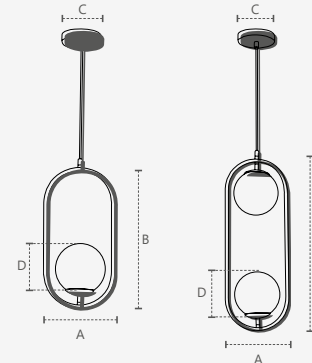

GOTA DUO

Dimensões	A.355 B.675 C.Ø120 D.Ø150
Material	Aço e Vidro ● CB - Cobre Brilho
Peso	900g
Base	2x E27
Múltiplo de Vendas	1
Caixa Externa	1

GOTA DUO

Dimensões	A.355 B.675 C.Ø120 D.Ø150
Material	Aço e Vidro ● OB - Ouro Brilho
Peso	900g
Base	2x E27
Múltiplo de Vendas	1
Caixa Externa	1

Dimensões	A.200 B.400 C.Ø120 D.Ø150
Material	Aço e vidro ● CB - Cobre Brilho
Peso	750g
Base	1x E27
Múltiplo de Vendas	1
Caixa Externa	4

340464500

ARCO

Dimensões	A.200 B.400 C.Ø120 D.Ø150
Material	Aço e vidro ● OB - Ouro Brilho
Peso	750g
Base	1x E27
Múltiplo de Vendas	1
Caixa Externa	4

340475803

ARCO DUO

Dimensões	A.200 B.540 C.Ø120 D.Ø150
Material	Aço e vidro ● PF - Preto Fosco
Peso	950g
Base	2x E27
Múltiplo de Vendas	1
Caixa Externa	4

340484409

ARCO DUO

Dimensões	A.200 B.540 C.Ø120 D.Ø150
Material	Aço e vidro ● CB - Cobre Brilho
Peso	950g
Base	2x E27
Múltiplo de Vendas	1
Caixa Externa	4

340494507

ARCO DUO

Dimensões	A.200 B.540 C.Ø120 D.Ø150
Material	Aço e vidro ● OB - Ouro Brilho
Peso	950g
Base	2x E27
Múltiplo de Vendas	1
Caixa Externa	4

Cabo ajustável com 1,5m de comprimento

Unidade de medida: milímetros (mm)