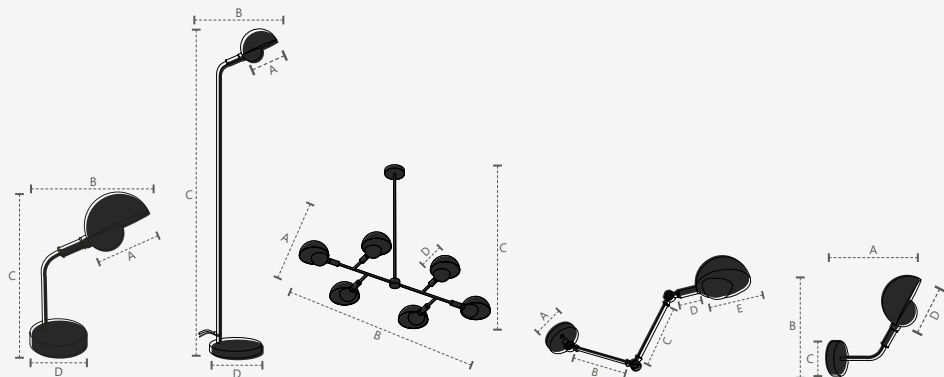

2 anos
GARANTIA

Ilustração do
facho de luz

ÍNDICE
PROTEÇÃO
IP20

LED
integrado

CÚPULAS
ROTACIONÁVEIS

340580093

MESA CUMBUCA

Dimensões	A.Ø180 B.320 C.410 D.Ø150
Material	Aço | ● Preto Fosco
Peso	1,85kg
Base	1x G9
Múltiplo de Vendas	1
Caixa Externa	1

340590092

COLUNA CUMBUCA

Dimensões	A.Ø180 B.350 C.1590 D.Ø250
Material	Aço | ● Preto Fosco
Peso	4,52kg
Base	1x G9
Múltiplo de Vendas	1
Caixa Externa	1

340600098

PENDENTE CUMBUCA

Dimensões	A.740 B.1300 C.900 D.Ø180
Material	Aço | ● Preto Fosco
Peso	4,36kg
Base	6x G9
Múltiplo de Vendas	1
Caixa Externa	1

340610097

ARANDELA FIXA CUMBUCA

Dimensões	A.280 B.380 C.Ø120 D.Ø180
Material	Aço | ● Preto Fosco
Peso	780g
Base	1x G9
Múltiplo de Vendas	1
Caixa Externa	1

340620096

ARANDELA ARTIC CUMBUCA

Dimensões	A.Ø120 B.200 C.200 D.70 E.180
Material	Aço | ● Preto Fosco
Peso	1700g
Base	1x G9
Múltiplo de Vendas	1
Caixa Externa	1

· LINHA ·
· CUM ·
· BUCA ·