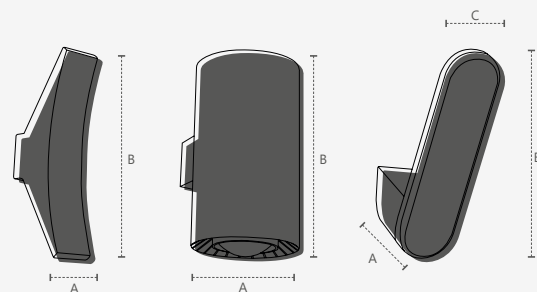

BRINCO MAX

Dimensões	A.300 B.620 C.Ø120 D.Ø250
Material	Aço e Vidro ● CB - Cobre Brilho
Peso	870g
Base	1x E27
Múltiplo de Vendas	1
Caixa Externa	4

BRINCO MAX

Dimensões	A.300 B.620 C.Ø120 D.Ø250
Material	Aço e Vidro ● OB - Ouro Brilho
Peso	870g
Base	1x E27
Múltiplo de Vendas	1
Caixa Externa	4

GOTA DUO

Dimensões	A.355 B.675 C.Ø120 D.Ø150
Material	Aço e Vidro ● CB - Cobre Brilho
Peso	900g
Base	2x E27
Múltiplo de Vendas	1
Caixa Externa	1

GOTA DUO

Dimensões	A.355 B.675 C.Ø120 D.Ø150
Material	Aço e Vidro ● OB - Ouro Brilho
Peso	900g
Base	2x E27
Múltiplo de Vendas	1
Caixa Externa	1

Dimensões	A.60 B.60 C.120
Material	Alumínio ● PF - Preto Fosco
Peso	860g
Lumens	195lm
Potência	3W
Fator de potência:	≥0.5
Eficiência luminosa:	65 lm/W
Múltiplo de Vendas:	1
Caixa Externa:	24

COMET

Dimensões	A.Ø95 B.110
Material	Alumínio ● PF - Preto Fosco
Peso	580g
Lumens	1460lm
Potência	20W
Fator de potência:	≥0.9
Eficiência luminosa:	73 lm/W
Múltiplo de Vendas:	1
Caixa Externa:	24

2 anos
GARANTIA

ÍNDICE PROTEÇÃO
IP54

ÍNDICE PROTEÇÃO
IP65

LED
integrado

Drop | Wing Twin

Unidade de medida: milímetros (mm)

DROP

Dimensões	A.90 B.220 C.60
Material	Alumínio ● PF - Preto Fosco
Peso	600g
Lumens	441lm
Potência	6W
Fator de potência:	≥0.9
Eficiência luminosa:	74 lm/W
Múltiplo de Vendas:	1
Caixa Externa:	12