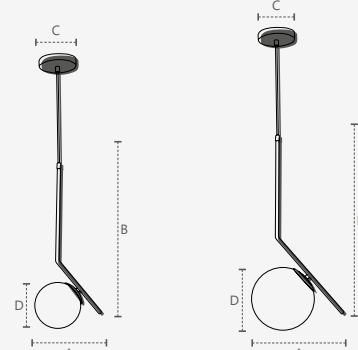

340274406

CONSTELAÇÃO

Dimensões	A.1000 B.280 C.Ø120 D.Ø150
Material	Aço e vidro ● CB - Cobre Brilho
Peso	2,5kg
Base	6x E27
Múltiplo de Vendas	1
Caixa Externa	1

340284504

CONSTELAÇÃO

Dimensões	A.1000 B.280 C.Ø120 D.Ø150
Material	Aço e vidro ● OB - Ouro Brilho
Peso	2,5kg
Base	6x E27
Múltiplo de Vendas	1
Caixa Externa	1

340175802

LIBRA

Dimensões	A.1000 B.1175 C.Ø120 D.Ø150 E.Ø250
Material	Aço e vidro ● PF - Preto Fosco
Peso	1,5kg
Base	3x E27
Múltiplo de Vendas	1
Caixa Externa	1

340184408

LIBRA

Dimensões	A.1000 B.1175 C.Ø120 D.Ø150 E.Ø250
Material	Aço e vidro ● CB - Cobre Brilho
Peso	1,5kg
Base	3x E27
Múltiplo de Vendas	1
Caixa Externa	1

340194506

LIBRA

Dimensões	A.1000 B.1175 C.Ø120 D.Ø150 E.Ø250
Material	Aço e vidro ● OB - Ouro Brilho
Peso	1,5kg
Base	3x E27
Múltiplo de Vendas	1
Caixa Externa	1

PENDENTE

PÉROLA

Ana Verônica

Lâmpada indicada: **Bolinha G45**
*Lâmpada não inclusa

2 anos
GARANTIA

ÍNDICE PROTEÇÃO
IP20

Cabo ajustável com 1,5m de comprimento

Unidade de medida: milímetros (mm)

PENDENTE

PÉROLA

BRINCO

BRINCO MINI