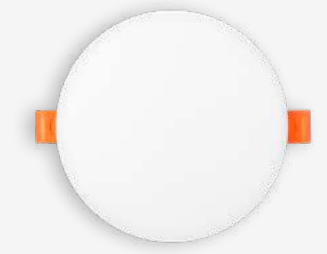

Nicho de corte: Ø108mm

Dimensões	A. Ø120
Material	Plástico O Branco leitoso
Peso	125g
Lumens	1800lm
Potência	18W
Múltiplo de Vendas	5
Caixa Externa	30