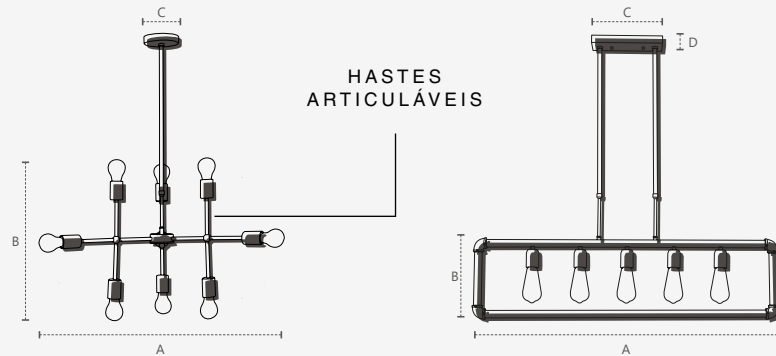

Lâmpada indicada: Pera Retrô, ST64, G95
*Lâmpada não inclusa

2 anos
GARANTIA

ÍNDICE
PROTEÇÃO
IP20

Haste ajustável, comprimento
do tubo ajustável em 1,2 metros

PENDENTE

HA
_SH

489500008

5 X

Dimensões	A. 1000 B. 270 C. 390 D. 120
Material	Aço | ● PF - Preto Fosco
Peso	4,5Kg
Base	5x E27
Múltiplo de Vendas	1
Caixa Externa	1

489510007

5 X

Dimensões	A. 1000 B. 270 C. 390 D. 120
Material	Aço | ● COF - Cobre Fosco
Peso	4,5Kg
Base	5x E27
Múltiplo de Vendas	1
Caixa Externa	1

489410000

9 X

Dimensões	A. 660 B. 390 C. Ø120
Material	Aço | ● PF - Preto Fosco
Peso	1,1Kg
Base	9x E27
Múltiplo de Vendas	1
Caixa Externa	1

489420009

9 X

Dimensões	A. 660 B. 390 C. Ø120
Material	Aço | ● COF - Cobre Fosco
Peso	1,1Kg
Base	9x E27
Múltiplo de Vendas	1
Caixa Externa	1