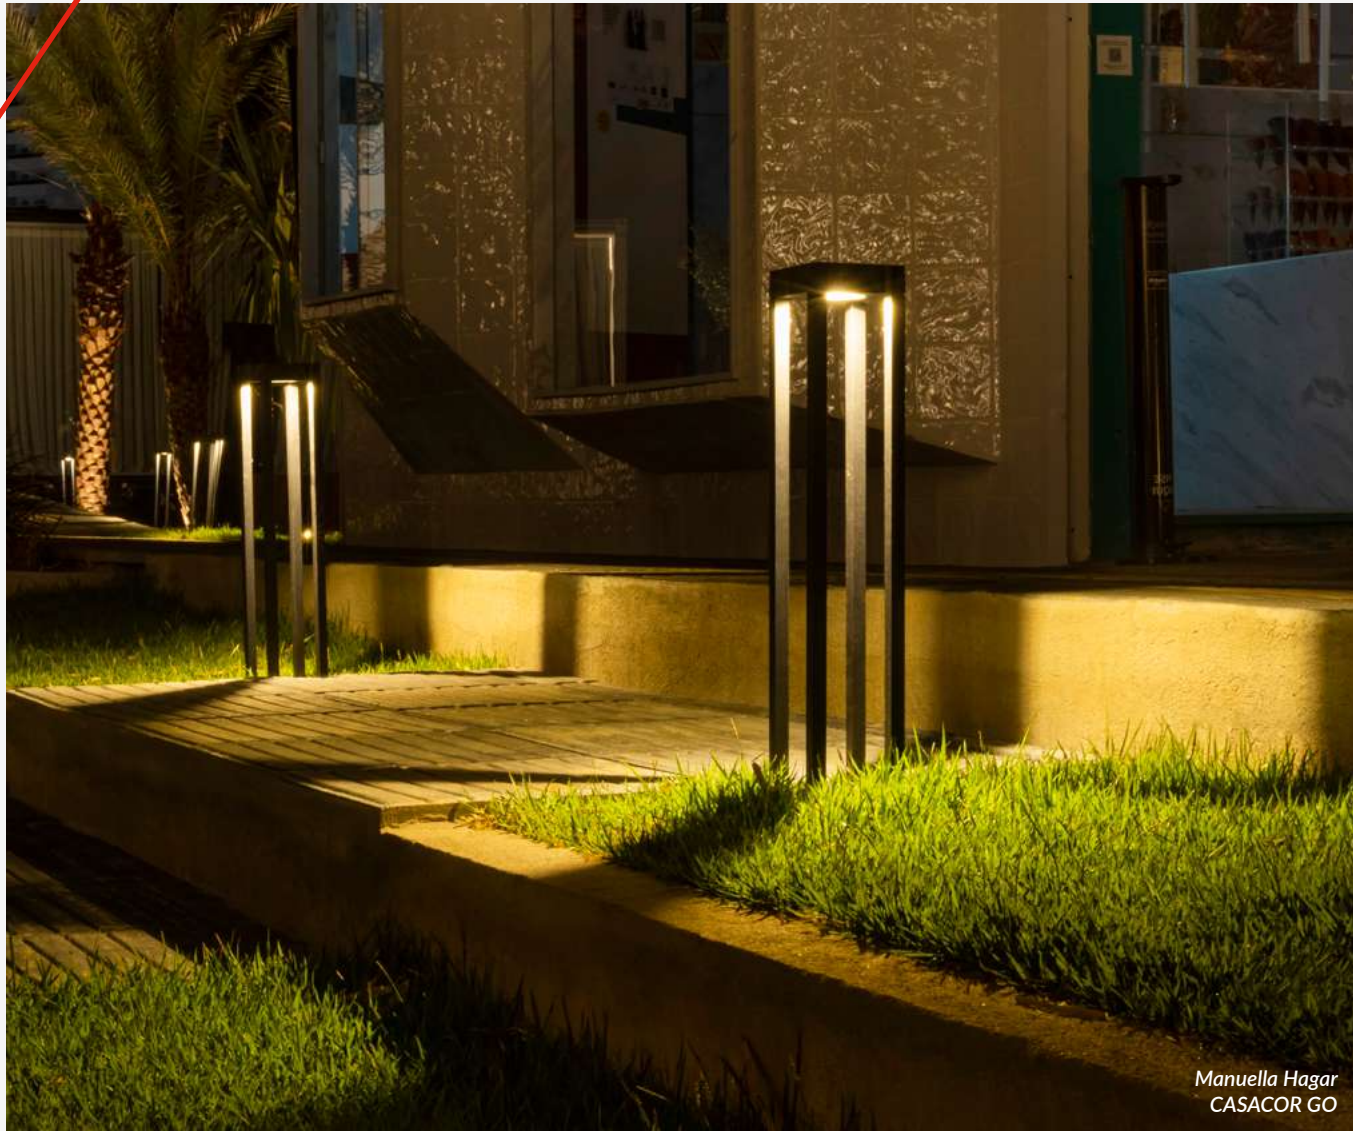

Manuella Hagar
CASACOR GO

Ilustração do
facho de luz

ÍNDICE
PROTEÇÃO
IP65

integrado

Conheça mais sobre esse
produto em nosso canal

· BALIZADOR ·

· EF_ . . .
· FE . . .
· _CT . . .