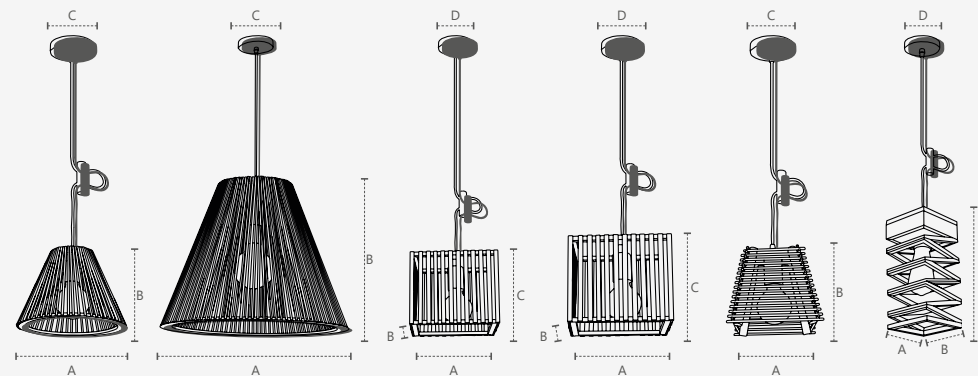

Unidade de medida: milímetros (mm)

489350009

CONE 300mm

Dimensões	A.Ø300 B.240 C.Ø120
Material	Madeira | ● MAC - Madeira Crua
Peso	700g
Base	1x E27
Múltiplo de Vendas	1
Caixa Externa	1