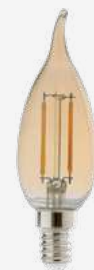

VELA CHAMA E14