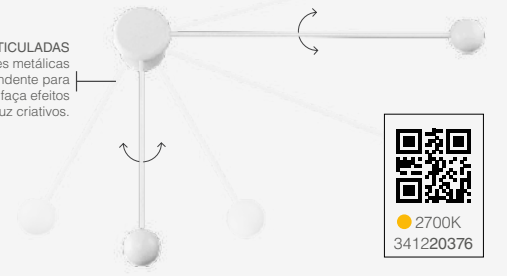

● 2700K
341220376

COMPASS DUO

Dimensões	A. Ø110 B.350 C.650 D.Ø60
Material	Alumínio | ○ Branco Fosco
Peso	1kg
Lumens	550lm
Potência	10W
Múltiplo de Vendas	1
Caixa Externa	6

● 2700K
341230375

COMPASS MINI

Dimensões	A. Ø110 B.350 C.Ø60
Material	Alumínio | ● Preto Fosco
Peso	570g
Lumens	275lm
Potência	5W
Múltiplo de Vendas	1
Caixa Externa	6

● 2700K
341240374

COMPASS MAX

Dimensões	A. Ø110 B.350 C.Ø60
Material	Alumínio | ● Preto Fosco
Peso	670g
Lumens	275lm
Potência	5W
Múltiplo de Vendas	1
Caixa Externa	6