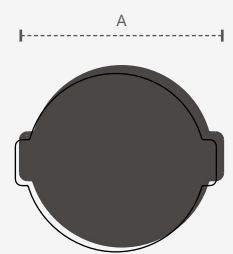

Unidade de medida: milímetros (mm)