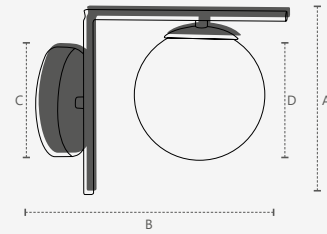

340214402

COLUNA

Dimensões	A. Ø320 B. 1560 C. Ø250
Material	Aço e Vidro ● CB - Cobre Brilho
Peso	6,5kg
Base	1x E27
Múltiplo de Vendas	1
Caixa Externa	1

340224500

COLUNA

Dimensões	A. Ø320 B. 1560 C. Ø250
Material	Aço e Vidro ● OB - Ouro Brilho
Peso	6,5kg
Base	1x E27
Múltiplo de Vendas	1
Caixa Externa	1

340254507

MESA

Dimensões	A. 280 B. 480 C. Ø150
Material	Aço e Vidro ● OB - Ouro Brilho
Peso	780g
Base	1x E27
Múltiplo de Vendas	1
Caixa Externa	1

Unidade de medida: milímetros (mm)

LUMINÁRIA

PÉRO
LA

MESA E COLUNA

ARANDELA

Dimensões	A.200 B.250 C.Ø120 D.Ø150
Material	Aço e Vidro ● CB - Cobre Brilho
Peso	310g
Base	1x E27
Múltiplo de Vendas	1
Caixa Externa	8

ARANDELA

Dimensões	A.200 B.250 C.Ø120 D.Ø150
Material	Aço e Vidro ● OB - Ouro Brilho
Peso	310g
Base	1x E27
Múltiplo de Vendas	1
Caixa Externa	8

· ARANDELA ·

· PÉRO ·

· LA ·

· X ·

Unidade de medida: milímetros (mm)

ENTRADA USB
Carregue seus dispositivos eletrônicos

2 anos
GARANTIA

Ilustração do fecho de luz