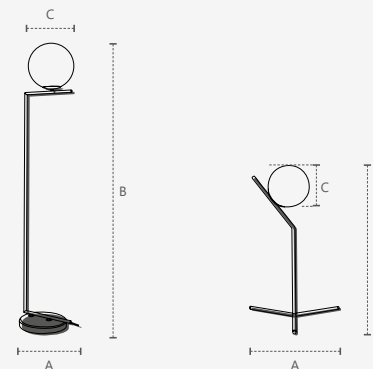

340494507

ARCO DUO

Dimensões	A.200 B.540 C.Ø120 D.Ø150
Material	Aço e vidro ● OB - Ouro Brilho
Peso	950g
Base	2x E27
Múltiplo de Vendas	1
Caixa Externa	4

Cabo ajustável com 1,5m de comprimento

Unidade de medida: milímetros (mm)

340214402

COLUNA

Dimensões	A. Ø320 B. 1560 C. Ø250
Material	Aço e Vidro ● CB - Cobre Brilho
Peso	6,5kg
Base	1x E27
Múltiplo de Vendas	1
Caixa Externa	1

340224500

COLUNA

Dimensões	A. Ø320 B. 1560 C. Ø250
Material	Aço e Vidro ● OB - Ouro Brilho
Peso	6,5kg
Base	1x E27
Múltiplo de Vendas	1
Caixa Externa	1

340235803

MESA

Dimensões	A. 280 B. 480 C. Ø150
Material	Aço e Vidro ● PF - Preto Fosco
Peso	780g
Base	1x E27
Múltiplo de Vendas	1
Caixa Externa	1

340244409

MESA

Dimensões	A. 280 B. 480 C. Ø150
Material	Aço e Vidro ● CB - Cobre Brilho
Peso	780g
Base	1x E27
Múltiplo de Vendas	1
Caixa Externa	1

340254507

MESA

Dimensões	A. 280 B. 480 C. Ø150
Material	Aço e Vidro ● OB - Ouro Brilho
Peso	780g
Base	1x E27
Múltiplo de Vendas	1
Caixa Externa	1

Unidade de medida: milímetros (mm)

LUMINÁRIA

PÉRO
LA

MESA E COLUNA