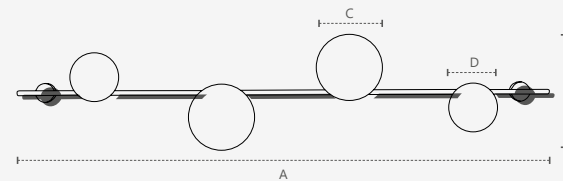

Unidade de medida: milímetros (mm)