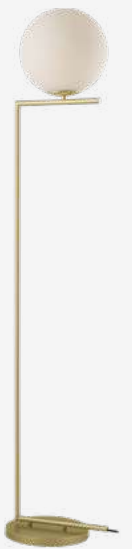

Arquiteta Renata Tristão
CASACOR ES
Camila Santos Fotógrafa

Lâmpada indicada: **Bolinha G45**
*Lâmpada não inclusa

2 anos
GARANTIA

ÍNDICE PROTEÇÃO
IP20

340205806

COLUNA

Dimensões	A. Ø320 B. 1560 C. Ø250
Material	Aço e Vidro ● PF - Preto Fosco
Peso	6,5kg
Base	1x E27
Múltiplo de Vendas	1
Caixa Externa	1

340214402

COLUNA

Dimensões	A. Ø320 B. 1560 C. Ø250
Material	Aço e Vidro ● CB - Cobre Brilho
Peso	6,5kg
Base	1x E27
Múltiplo de Vendas	1
Caixa Externa	1

340224500

COLUNA

Dimensões	A. Ø320 B. 1560 C. Ø250
Material	Aço e Vidro ● OB - Ouro Brilho
Peso	6,5kg
Base	1x E27
Múltiplo de Vendas	1
Caixa Externa	1