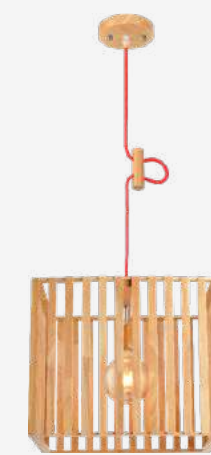

489390005

TRAPÉZIO

Dimensões	A.200 B.190 C.Ø120
Material	Madeira ● MAC - Madeira Crua
Peso	700g
Base	1x E27
Múltiplo de Vendas	1
Caixa Externa	1

489370007

CUBO 230mm

Dimensões	A.230 B.180 C.190 D.Ø120
Material	Madeira ● MAC - Madeira Crua
Peso	1kg
Base	1x E27
Múltiplo de Vendas	1
Caixa Externa	1