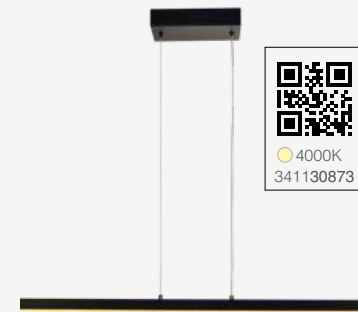

ÍNDICE PROTEÇÃO **IP20**

LTD integrado

Conheça mais sobre esse produto em nosso canal

[Luz em foco](#)

Cabo ajustável com 1,5m de comprimento

Unidade de medida: milímetros (mm)

PENDENTE
HAS
TA

RECTA 1M