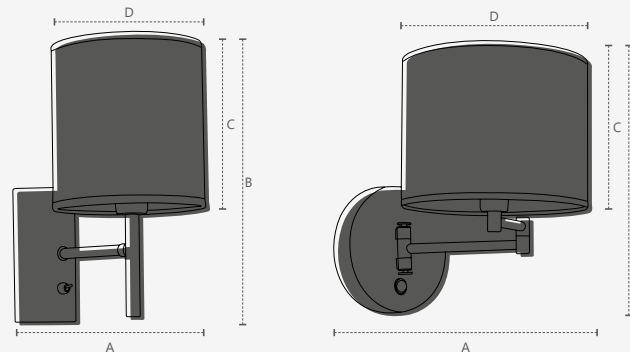

Unidade de medida: milímetros (mm)

· ARANDELA ·

· CLAS ·
· _SIC ·

339060003