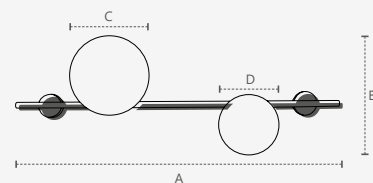

Unidade de medida: milímetros (mm)