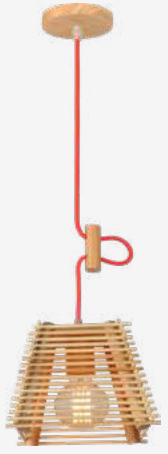

489390005

TRAPÉZIO

Dimensões	A.200 B.190 C.Ø120
Material	Madeira | ● MAC - Madeira Crua
Peso	700g
Base	1x E27
Múltiplo de Vendas	1
Caixa Externa	1