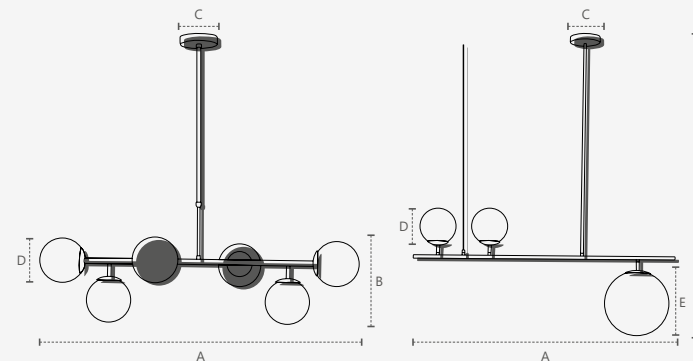

2 anos
GARANTIA

ÍNDICE
PROTEÇÃO
IP20

Libra: Cabo ajustável com 1,5m de comprimento
Constelação: Haste ajustável com 80cm de comprimento

Unidade de medida: milímetros (mm)

340265800

CONSTELAÇÃO

Dimensões	A.1000 B.280 C.Ø120 D.Ø150
Material	Aço e vidro ● PF - Preto Fosco
Peso	2,5kg
Base	6x E27
Múltiplo de Vendas	1
Caixa Externa	1

340274406

CONSTELAÇÃO

Dimensões	A.1000 B.280 C.Ø120 D.Ø150
Material	Aço e vidro ● CB - Cobre Brilho
Peso	2,5kg
Base	6x E27
Múltiplo de Vendas	1
Caixa Externa	1

340284504

CONSTELAÇÃO

Dimensões	A.1000 B.280 C.Ø120 D.Ø150
Material	Aço e vidro ● OB - Ouro Brilho
Peso	2,5kg
Base	6x E27
Múltiplo de Vendas	1
Caixa Externa	1