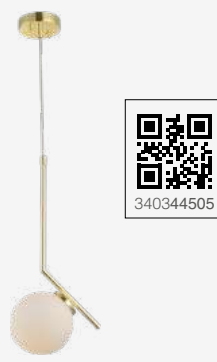

BRINCO MINI

Dimensões	A.220 B.520 C.Ø120 D.Ø150
Material	Aço e Vidro | ● OB - Ouro Brilho
Peso	800g
Base	1x E27
Múltiplo de Vendas	1
Caixa Externa	4