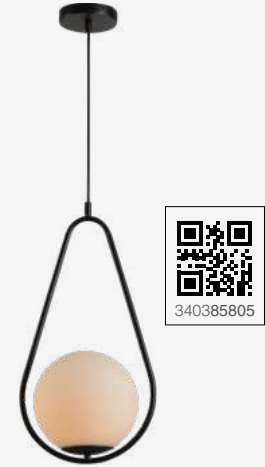

Renata Tristão
Fotógrafa Camila Santos
CASACOR ES

Lâmpada indicada: **Bolinha G45**
*Lâmpada não inclusa

2 anos
GARANTIA

ÍNDICE
PROTEÇÃO
IP20

Cabo ajustável com 1,5m de comprimento

Unidade de medida: milímetros (mm)