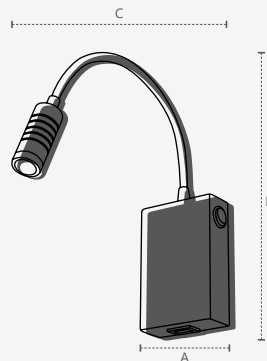

· ARANDELA ·

· PÉRO ·

· LA ·

· X ·

Unidade de medida: milímetros (mm)

ENTRADA USB
Carregue seus dispositivos eletrônicos

2 anos
GARANTIA

Ilustração do fecho de luz

Botão On/Off USB integrado

ÍNDICE PROTEÇÃO
IP20

integrado

Conheça mais sobre esse produto em nosso canal

Luz em foco

Unidade de medida: milímetros (mm)

ARANDELA

LETTU
_RA