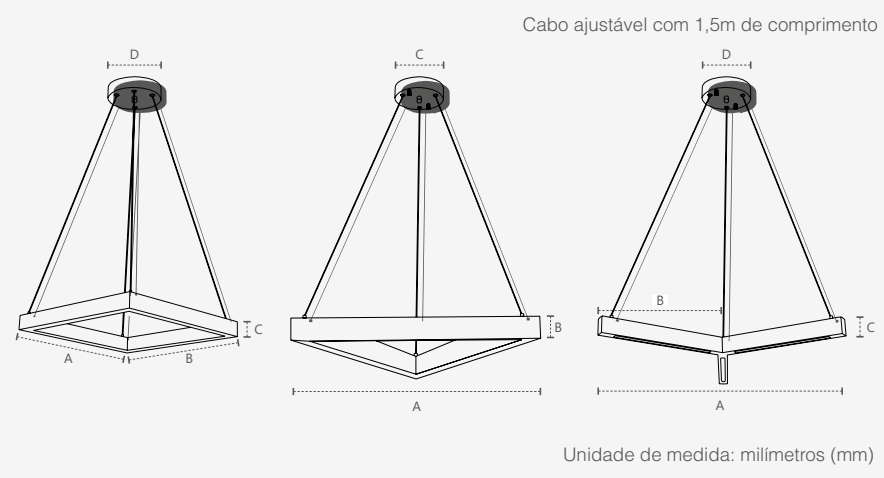

PENDENTE

KA_VAS