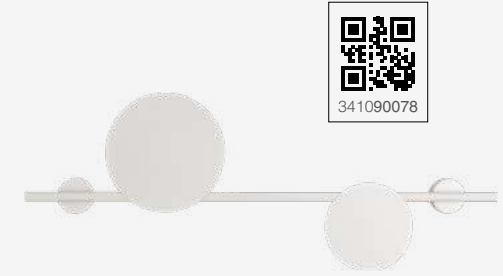

341090078

2 X

Dimensões	A.800 B.310 C.200 D.150
Material	Aço | ○BF - Branco Fosco
Peso	800g
Base	2x G9
Múltiplo de Vendas	1
Caixa Externa	4