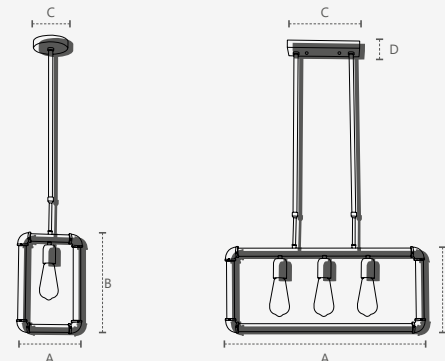

Unidade de medida: milímetros (mm)

· P E N D E N T E ·

· H A _ S H ·

489440007

1 X

Dimensões	A.210 B.320 C.Ø120
Material	Aço | ● PF - Preto Fosco
Peso	1,7kg
Base	1x E27
Múltiplo de Vendas	1
Caixa Externa	1

489450006

1 X

Dimensões	A.210 B.320 C.Ø120
Material	Aço | ● COF - Cobre Fosco
Peso	1,7kg
Base	1x E27
Múltiplo de Vendas	1
Caixa Externa	1