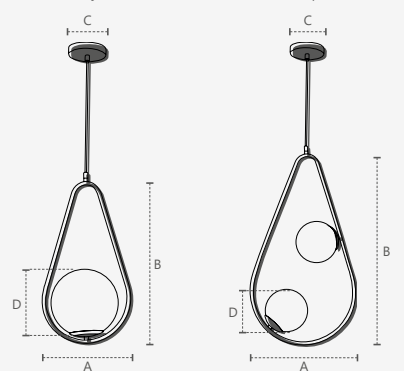

Dimensões	A.220 B.520 C.Ø120 D.Ø150
Material	Aço e Vidro ● PF - Preto Fosco
Peso	800g
Base	1x E27
Múltiplo de Vendas	1
Caixa Externa	4

BRINCO MINI

Dimensões	A.220 B.520 C.Ø120 D.Ø150
Material	Aço e Vidro ● CB - Cobre Brilho
Peso	800g
Base	1x E27
Múltiplo de Vendas	1
Caixa Externa	4

BRINCO MINI

Dimensões	A.220 B.520 C.Ø120 D.Ø150
Material	Aço e Vidro ● OB - Ouro Brilho
Peso	800g
Base	1x E27
Múltiplo de Vendas	1
Caixa Externa	4

BRINCO MAX

Dimensões	A.300 B.620 C.Ø120 D.Ø250
Material	Aço e Vidro ● PF - Preto Fosco
Peso	870g
Base	1x E27
Múltiplo de Vendas	1
Caixa Externa	4

BRINCO MAX

Dimensões	A.300 B.620 C.Ø120 D.Ø250
Material	Aço e Vidro ● CB - Cobre Brilho
Peso	870g
Base	1x E27
Múltiplo de Vendas	1
Caixa Externa	4

BRINCO MAX

Dimensões	A.300 B.620 C.Ø120 D.Ø250
Material	Aço e Vidro ● OB - Ouro Brilho
Peso	870g
Base	1x E27
Múltiplo de Vendas	1
Caixa Externa	4

Renata Tristão
Fotógrafa Camila Santos
CASACOR ES

Lâmpada indicada: **Bolinha G45**
*Lâmpada não inclusa

2 anos
GARANTIA

ÍNDICE
PROTEÇÃO
IP20

Cabo ajustável com 1,5m de comprimento

Unidade de medida: milímetros (mm)