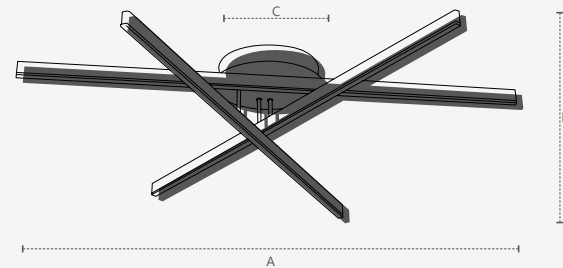

Unidade de medida: milímetros (mm)