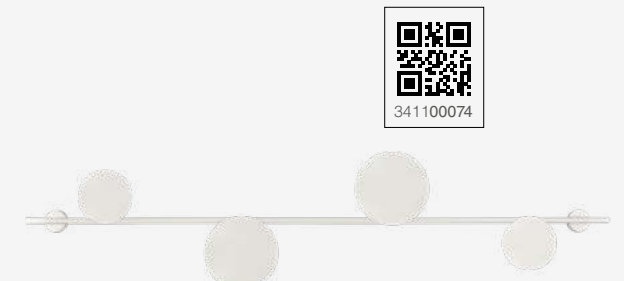

341100074

4 X

Dimensões	A.1600 B.350 C.200 D.150
Material	Aço | ○BF - Branco Fosco
Peso	1,6kg
Base	4x G9
Múltiplo de Vendas	1
Caixa Externa	4