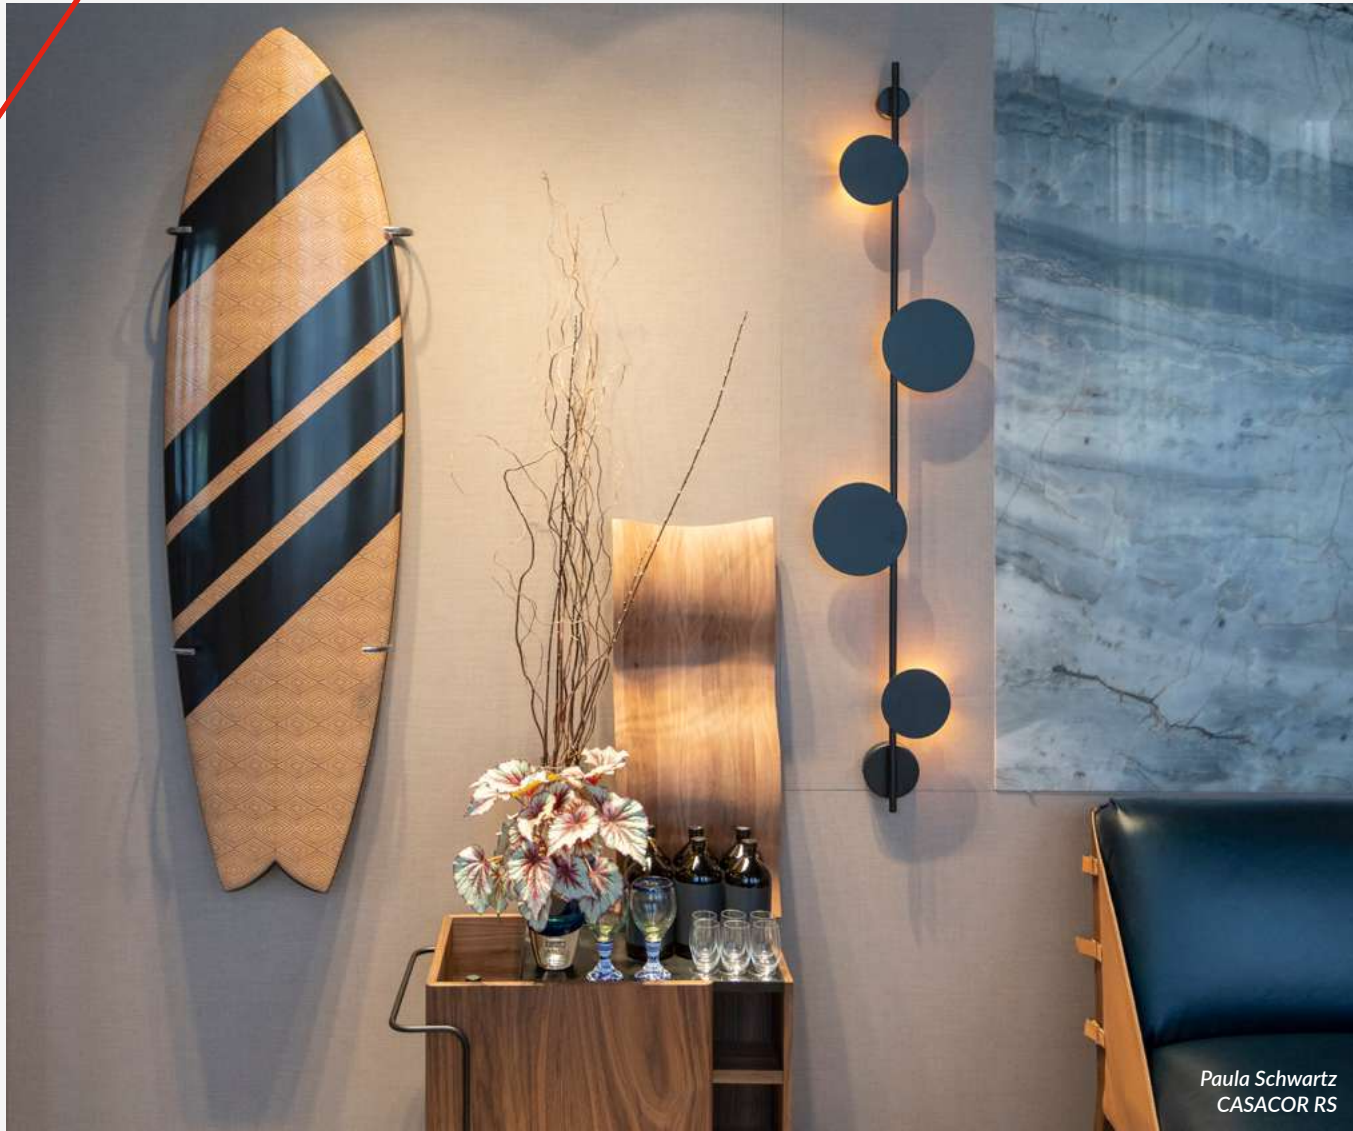

339070002

Classic Articulada Botão On/Off USB integrado

HASTE ARTICULADA

Dimensões	A.360 B.280 C.160 D.Ø200		
Material	Plástico e aço	○ BF - Branco Fosco	● CM - Cinza Metálico
Peso	520g		
Base	1x E27		
Múltiplo de Vendas	1		
Caixa Externa	1		