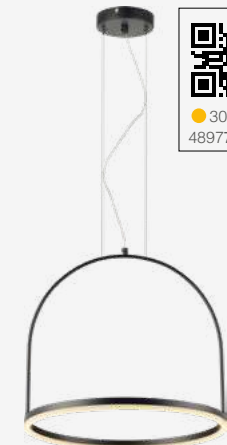

Dimensão	A. Ø500 B.460 C.Ø120
Material	Alumínio | ● PF - Preto Fosco
Peso	1,1kg
Lumens	1600lm
Potência	20W
Múltiplo de Vendas	1
Caixa Externa	1

Vida útil de 25000h (L70)
Tensão nominal: 100V - 240V | Bivolt Automático | Fator de potência: ≥0,90
Frequência: 60Hz | Eficiência luminosa: 80 lm/W