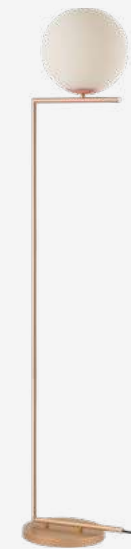

Arquiteta Renata Tristão
CASACOR ES
Camila Santos Fotógrafa

Lâmpada indicada: **Bolinha G45**
*Lâmpada não inclusa

2 anos
GARANTIA

ÍNDICE PROTEÇÃO
IP20

340205806

COLUNA

Dimensões	A. Ø320 B. 1560 C. Ø250
Material	Aço e Vidro ● PF - Preto Fosco
Peso	6,5kg
Base	1x E27
Múltiplo de Vendas	1
Caixa Externa	1

340214402

COLUNA

Dimensões	A. Ø320 B. 1560 C. Ø250
Material	Aço e Vidro ● CB - Cobre Brilho
Peso	6,5kg
Base	1x E27
Múltiplo de Vendas	1
Caixa Externa	1

340224500

COLUNA

Dimensões	A. Ø320 B. 1560 C. Ø250
Material	Aço e Vidro ● OB - Ouro Brilho
Peso	6,5kg
Base	1x E27
Múltiplo de Vendas	1
Caixa Externa	1

340235803

MESA

Dimensões	A. 280 B. 480 C. Ø150
Material	Aço e Vidro ● PF - Preto Fosco
Peso	780g
Base	1x E27
Múltiplo de Vendas	1
Caixa Externa	1

340244409

MESA

Dimensões	A. 280 B. 480 C. Ø150
Material	Aço e Vidro ● CB - Cobre Brilho
Peso	780g
Base	1x E27
Múltiplo de Vendas	1
Caixa Externa	1

340254507

MESA

Dimensões	A. 280 B. 480 C. Ø150
Material	Aço e Vidro ● OB - Ouro Brilho
Peso	780g
Base	1x E27
Múltiplo de Vendas	1
Caixa Externa	1

Unidade de medida: milímetros (mm)

LUMINÁRIA

PÉRO
LA

MESA E COLUNA