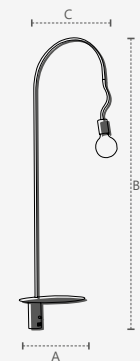

2 anos
GARANTIA

ÍNDICE
PROTEÇÃO
IP20

Dimensões	A.350 B.1300 C.430
Material	Aço ● CZ - Cinza
Peso	1,9kg
Base	1x E27
Múltiplo de Vendas	1
Caixa Externa	1

Dimensões	A.350 B.1300 C.430
Material	Aço ○ BF - Branco Fosco
Peso	1,9kg
Base	1x E27
Múltiplo de Vendas	1
Caixa Externa	1

Dimensões	A.350 B.1300 C.430
Material	Aço ● PF - Preto Fosco
Peso	1,9kg
Base	1x E27
Múltiplo de Vendas	1
Caixa Externa	1

Unidade de medida: milímetros (mm)

· LUMINÁRIAS ·
· ARA ·
· MIS ·
· Coluna ·

Lâmpada indicada: Retrô ST64, A60, G96 e G125
*Lâmpada não inclusa