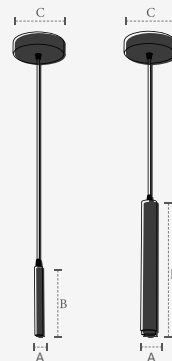

DICA

A utilização de lâmpadas LED retrô não prejudicará a vida de suas plantas.

Julia Pinheiro

2 anos GARANTIA

Ilustração do fecho de luz

ÍNDICE PROTEÇÃO **IP20**

LED integrado

Cabo ajustável com 1,5m de comprimento