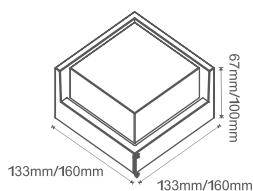

Código:	Modelo	Potência	Cor:	Dimensões AxBxCmm:	Peso:	Cód. EAN:	Master:
9562	3000K - Redonda	7W	Preta	ø133x67	210g	7899932515651	20
9563	6500K - Redonda	7W	Preta	ø133x67	210g	7899932515668	20
9564	3000K - Redonda	12W	Preta	ø169x100	380g	7899932515675	20
9565	6500K - Redonda	12W	Preta	ø169x100	380g	7899932515682	20
9566	3000K - Quadrada	7W	Preta	133x133x67	270g	7899932515699	20
9567	6500K - Quadrada	7W	Preta	133x133x67	270g	7899932515705	20
9568	3000K - Quadrada	12W	Preta	160x160x100	330g	7899932515712	20
9569	6500K - Quadrada	12W	Preta	160x160x100	330g	7899932515729	20

ANGLA

LED integrado

IP65