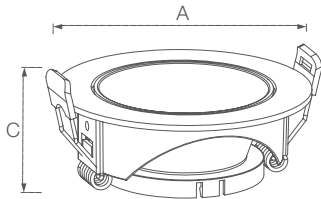

EMBUTIR RETO RECUADO

Sem Lâmpada

Código:	Modelo	Cor:	Dimensões AxBxCmm:	Peso:	Nicho: (mm)	Cód. EAN:	Master:
9312	MR16 Redondo	branco	Ø85x40	27g	Ø72	7899932517624	50
9313	MR16 Redondo	preto	Ø85x40	27g	Ø72	7899932517631	50
9314	MR16 Quadrado	branco	85x85x40	30g	Ø72	7899932517648	50
9315	MR16 Quadrado	preto	85x85x40	30g	Ø72	7899932517655	50