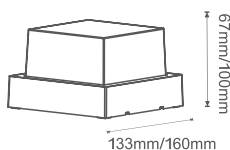

IGLU

LED integrado

IP65

Código:	Modelo	Potência	Cor:	Dimensões AxBxCmm:	Peso:	Cód. EAN:	Master:
9554	3000K - Redonda	7W	Preta	ø133x67	210g	7899932515569	20
9555	6500K - Redonda	7W	Preta	ø133x67	210g	7899932515576	20
9556	3000K - Redonda	12W	Preta	ø169x100	380g	7899932515583	20
9557	6500K - Redonda	12W	Preta	ø169x100	380g	7899932515590	20
9558	3000K - Quadrada	7W	Preta	133x133x67	270g	7899932515606	20
9559	6500K - Quadrada	7W	Preta	133x133x67	270g	7899932515620	20
9560	3000K - Quadrada	12W	Preta	160x160x100	330g	7899932515637	20
9561	6500K - Quadrada	12W	Preta	160x160x100	330g	7899932515644	20

IGLU

DIRECIONÁVEL

LED integrado

IP65