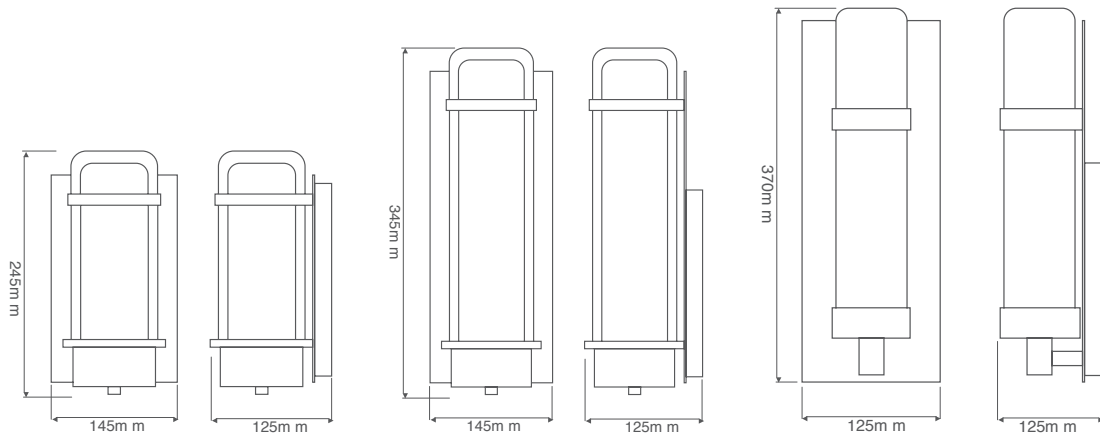

PAREDE

Código:	9804	9805	9806
Dimensões AxBxCmm:	145x125x245	145x125x345	145x125x370
Peso:	983g	1342g	927g
Cor:	Preta	Preta	Preta
Cód. EAN:	7899932515156	7899932515163	7899932515170
Master:	6	6	6

Vidro temperado fosco