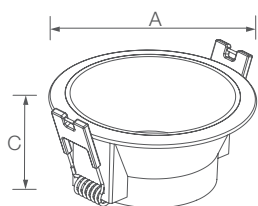

EMBUTIR ALUMÍNIO

Sem Lâmpada

Código:	Modelo	Cor:	Dimensões AxBxCmm:	Peso:	Nicho: (mm)	Cód. EAN:	Master:
9204	MR16 Quadrado	Branco	85x40	80g	78x78	7899932516542	50
9205	MR16 Quadrado	Preto	85x40	80g	78x78	7899932516559	50
9206	MR16 Redondo	Branco	88,5x40	92g	Ø78	7899932516566	50
9207	MR16 Redondo	Preto	88,5x40	92g	Ø78	7899932516573	50