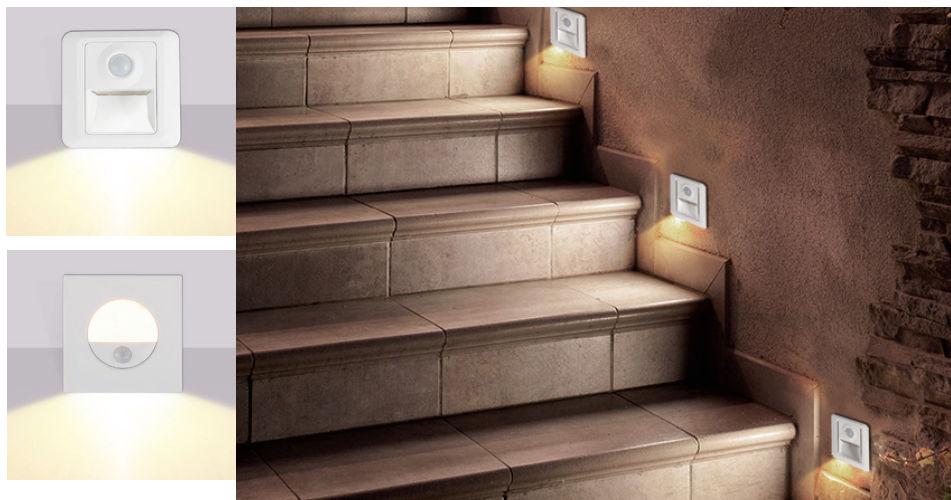

KYOTO

Código:	Modelo	Potência	Cor:	Dimensões AxBxCmm:	Peso:	Cód. EAN:	Master:
9622	3000K - Quadrado	3W	Preto	86x86x47	187g	7899932516252	50
9623	3000K - Redondo	3W	Preto	85x85x42	180g	7899932516269	50

VINCENT

ALUMÍNIO