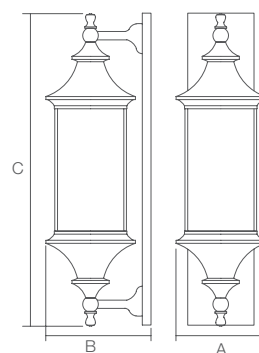

PAREDE

Código:	9837	9838
Dimensões AxBxCmm:	205x230x700	150x170x500
Peso:	3613g	1911g
Cor:	Bronze	Bronze
Cód. EAN:	7899932515484	7899932515491
Master:	4	6

Vidro temperado transparente canelado