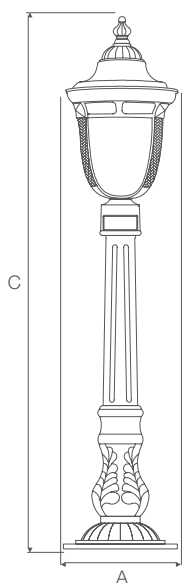

## POSTE

Código:	9831
Dimensões AxBxCmm:	180x825
Peso:	1,62Kg
Cor:	Preta
Cód. EAN:	7899932515422
Master:	6

Vidro temperado transparente amarelado

## PAREDE

Código:	9832	9833
Dimensões AxBxCmm:	300x230x480	180x200x350
Peso:	1,54Kg	2,9Kg
Cor:	Preta	Preta
Cód. EAN:	7899932515439	7899932515446
Master:	2	6

Vidro temperado fosco

## PENDENTE

Código:	9834	9835
Dimensões AxBxCmm:	230x230x400	180x180x310
Peso:	2Kg	1,8Kg
Cor:	Preta	Preta
Cód. EAN:	7899932515453	7899932515460
Master:	6	6

Vidro temperado fosco

## POSTE

Código:	9836
Dimensões AxBxCmm:	180x870
Peso:	2,2Kg
Cor:	Preta
Cód. EAN:	7899932515477
Master:	6

Vidro temperado fosco