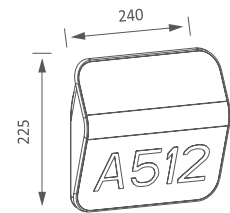

# ARANDELA MAPLE

Código:	Modelo	Cor:	Dimensões AxBxCmm:	Peso:	Cód. EAN:	Master:
9637	3000K - 4W	Preto	30x110x181	255g	7899932516405	50

Painel Solar: Monocristalino com vidro 5,5V 1,5W  
 Eficiência: 17%  
 Bateria de Lítio: 18650 3,7V - 2200mAh  
 Tempo de carga Solar: 8-10 horas em luz solar direta  
 Ativação automática ao anoitecer