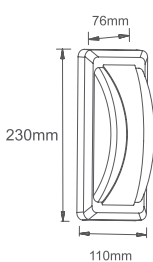

RAFINA

LED integrado

IP65

Código:	Modelo	Potência	Cor:	Dimensões AxBxCmm:	Peso:	Cód. EAN:	Master:
9582	Rafina I - 3000K	12W	Cinza	230x110x76	350g	7899932515859	20
9583	Rafina I - 6500K	12W	Cinza	230x110x76	350g	7899932515866	20
9584	Rafina II - 3000K	12W	Cinza	230x110x76	360g	7899932515873	20
9585	Rafina II - 6500K	12W	Cinza	230x110x76	360g	7899932515880	20
9586	Rafina III - 3000K	12W	Cinza	230x110x76	370g	7899932515897	20
9587	Rafina III - 6500K	12W	Cinza	230x110x76	370g	7899932515903	20
9588	Rafina IV - 3000K	12W	Cinza	230x110x76	370g	7899932515910	20
9589	Rafina IV - 6500K	12W	Cinza	230x110x76	370g	7899932515927	20