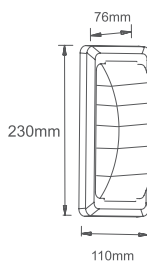

RAFINA

LED integrado

IP65

Código:	Modelo	Potência	Cor:	Dimensões AxBxCmm:	Peso:	Cód. EAN:	Master:
9582	Rafina I - 3000K	12W	Cinza	230x110x76	350g	7899932515859	20
9583	Rafina I - 6500K	12W	Cinza	230x110x76	350g	7899932515866	20
9584	Rafina II - 3000K	12W	Cinza	230x110x76	360g	7899932515873	20
9585	Rafina II - 6500K	12W	Cinza	230x110x76	360g	7899932515880	20
9586	Rafina III - 3000K	12W	Cinza	230x110x76	370g	7899932515897	20
9587	Rafina III - 6500K	12W	Cinza	230x110x76	370g	7899932515903	20
9588	Rafina IV - 3000K	12W	Cinza	230x110x76	370g	7899932515910	20
9589	Rafina IV - 6500K	12W	Cinza	230x110x76	370g	7899932515927	20