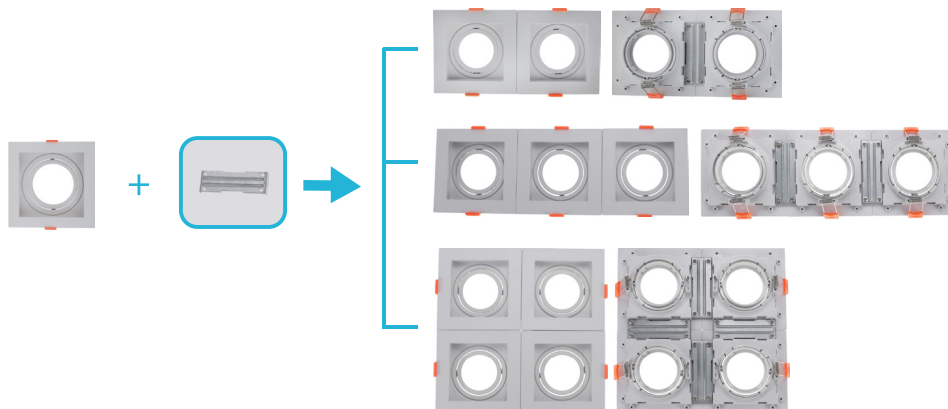

# CONECTOR EXPANSÃO

COMBINE 2 OU MAIS SPOTS PARA EXPANDIR AS POSSIBILIDADES

Código:	Modelo	Dimensões AxBxCmm:	Peso:	Cód. EAN:	Master:
9339	MR11	24x120	9g	7899932517891	50
9340	MR16	17x50	9g	7899932517907	50
9341	AR70 - PAR20	23x78	16g	7899932517914	50
9342	PAR30 - AR111	22x82	16g	7899932517921	50