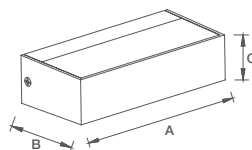

# QUEENIE

LED integrado

IP65

Código:	Modelo	Potência	Cor:	Dimensões AxBxCmm:	Peso:	Cód. EAN:	Master:
9570	Queenie I - 3000K	12W	Cinza	265x120x81	380g	7899932515736	20
9571	Queenie I - 6500K	12W	Cinza	265x120x81	380g	7899932515743	20
9572	Queenie I - 3000K	20W	Cinza	319x170x114	1380g	7899932515750	20
9573	Queenie I - 6500K	20W	Cinza	319x170x114	1380g	7899932515767	20
9574	Queenie II - 3000K	9W	Cinza	173x81x46	280g	7899932515774	50
9575	Queenie II - 6500K	9W	Cinza	173x81x46	280g	7899932515781	50
9576	Queenie II - 3000K	12W	Cinza	230x100x90	590g	7899932515798	20
9577	Queenie II - 6500K	12W	Cinza	230x100x90	590g	7899932515804	20
9578	Queenie III - 3000K	6W	Cinza	220x112x50	310g	7899932515811	20
9579	Queenie III - 6500K	6W	Cinza	220x112x50	310g	7899932515828	20
9580	SENSOR - 3000K	6W	Cinza	220x112x50	310g	7899932515835	20
9581	SENSOR - 6500K	6W	Cinza	220x112x50	310g	7899932515842	20