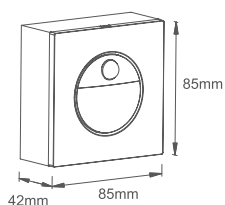

KYOTO

Código:	Modelo	Potência	Cor:	Dimensões AxBxCmm:	Peso:	Cód. EAN:	Master:
9622	3000K - Quadrado	3W	Preto	86x86x47	187g	7899932516252	50
9623	3000K - Redondo	3W	Preto	85x85x42	180g	7899932516269	50

VINCENT

ALUMÍNIO