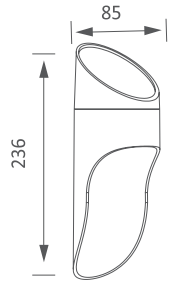

# ARANDELA GROCUS ALUMÍNIO

Código:	Modelo	Cor:	Dimensões AxBxCmm:	Peso:	Cód. EAN:	Master:
9631	3000K - 1W	branco	ø85x236	120g	7899932516344	50

Painel Solar: Monocristalino com vidro 5,5V 1W  
 Eficiência: 19,2%  
 Bateria de Litio: 18650 3,7V 1800mAh  
 Tempo de carga Solar: 8-10 horas em luz solar direta  
 Detecção de movimento