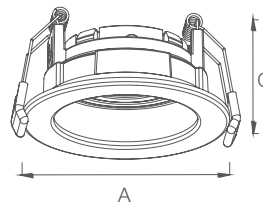

Código:	Modelo	Cor:	Dimensões AxBxCmm:	Peso:	Nicho: (mm)	Cód. EAN:	Master:
9220	MR11 Quadrado	Branco	75x75x41	39,3g	70x70	7899932516702	50
9221	MR11 Quadrado	Preto	75x75x41	39,3g	70x70	7899932516719	50
9222	MR11 Quadrado	Branco e Preto	75x75x41	39,3g	70x70	7899932516726	50
9223	MR16 Quadrado	Branco	102x102x42	62,1g	95x95	7899932516733	50
9224	MR16 Quadrado	Preto	102x102x42	62,1g	95x95	7899932516740	50
9225	MR16 Quadrado	Branco e Preto	102x102x42	62,1g	95x95	7899932516757	50
9226	AR70 Quadrado	Branco	130x130x44	99,5g	120x120	7899932516764	50
9227	AR70 Quadrado	Preto	130x130x44	99,5g	120x120	7899932516771	50
9228	AR70 Quadrado	Branco e Preto	130x130x44	99,5g	120x120	7899932516788	50
9229	PAR20 Quadrado	Branco	130x130x44	100,1g	120x120	7899932516795	50
9230	PAR20 Quadrado	Preto	130x130x44	100,1g	120x120	7899932516801	50
9231	PAR20 Quadrado	Branco e Preto	130x130x44	100,1g	120x120	7899932516818	50
9232	PAR30 Quadrado	Branco	170x170x43	146,g	160x160	7899932516825	20
9233	PAR30 Quadrado	Preto	170x170x43	146,g	160x160	7899932516832	20
9234	PAR30 Quadrado	Branco e Preto	170x170x43	146,g	160x160	7899932516849	20
9235	AR111 Quadrado	Branco	170x170x43	137,4g	160x160	7899932516856	20
9236	AR111 Quadrado	Preto	170x170x43	137,4g	160x160	7899932516863	20
9237	AR111 Quadrado	Branco e Preto	170x170x43	137,4g	160x160	7899932516870	20
9238	MR11 Redondo	Branco	Ø75x45	32,8g	Ø65	7899932516887	50
9239	MR11 Redondo	Preto	Ø75x45	32,8g	Ø65	7899932516894	50
9240	MR11 Redondo	Branco e Preto	Ø75x45	32,8g	Ø65	7899932516900	50
9241	MR16 Redondo	Branco	Ø102x41	50g	Ø85	7899932516917	50
9242	MR16 Redondo	Preto	Ø102x41	50g	Ø85	7899932516924	50
9243	MR16 Redondo	Branco e Preto	Ø102x41	50g	Ø85	7899932516931	50
9244	AR70 Redondo	Branco	Ø130x43	78,6g	Ø110	7899932516948	50
9245	AR70 Redondo	Preto	Ø130x43	78,6g	Ø110	7899932516955	50
9246	AR70 Redondo	Branco e Preto	Ø130x43	78,6g	Ø110	7899932516962	50
9247	PAR20 Redondo	Branco	Ø130x43	81,3g	Ø110	7899932516979	50
9248	PAR20 Redondo	Preto	Ø130x43	81,3g	Ø110	7899932516986	50
9249	PAR20 Redondo	Branco e Preto	Ø130x43	81,3g	Ø110	7899932516993	50
9250	PAR30 Redondo	Branco	Ø170x42	117,5g	Ø150	7899932517006	20
9251	PAR30 Redondo	Preto	Ø170x42	117,5g	Ø150	7899932517013	20
9252	PAR30 Redondo	Branco e Preto	Ø170x42	117,5g	Ø150	7899932517020	20
9253	AR111 Redondo	Branco	Ø170x42	107,8g	Ø150	7899932517037	20
9254	AR111 Redondo	Preto	Ø170x42	107,8g	Ø150	7899932517044	20
9255	AR111 Redondo	Branco e Preto	Ø170x42	107,8g	Ø150	7899932517051	20