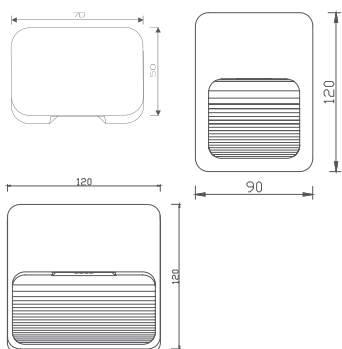

ANTON

IP65

Código:	Modelo	Cor:	Dimensões AxBxCmm:	Peso:	Cód. EAN:	Master:
9533	3000K - 1W	branco	70x50x12	120g	7899932514951	50
9534	3000K - 2W	branco	90x120x12	120g	7899932514968	50
9535	3000K - 3W	branco	120x120x12	112g	7899932514975	50
9647	3000K - 1W	preto	70x50x12	112g	7899932518119	50
9648	3000K - 2W	preto	90x120x12	112g	7899932518126	50
9649	3000K - 3W	preto	120x120x12	112g	7899932518133	50