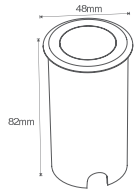

CONE

IP67

	Código:	Modelo	Cor:	Dimensões AxBxCmm:	Nicho: mm	Peso:	Cód. EAN:	Master:
Embutir	9540	3000K - 0,5W - Redondo	Prata	ø26x82	25	31g	7899932515026	50
	9541	3000K - 1W - Redondo	Prata	ø48x82	43	75g	7899932515033	50
Sobrepôr	9542	3000K - 1W - Redondo	Branco	ø50x87	43	70g	7899932515040	50
	9543	3000K - 1W - Quadrado	Branco	50x50x87	43	74g	7899932515057	50