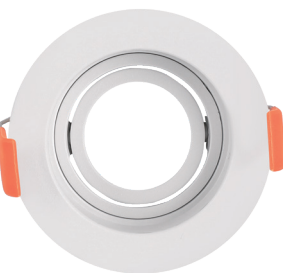

EMBUTIR RECUADO

Sem Lâmpada