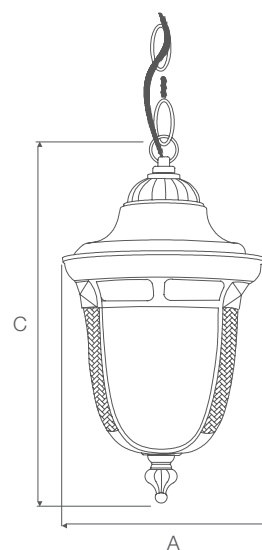

## POSTE

Código:	9831
Dimensões AxBxCmm:	180x825
Peso:	1,62Kg
Cor:	Preta
Cód. EAN:	7899932515422
Master:	6

Vidro temperado transparente amarelado

## PAREDE

Código:	9832	9833
Dimensões AxBxCmm:	300x230x480	180x200x350
Peso:	1,54Kg	2,9Kg
Cor:	Preta	Preta
Cód. EAN:	7899932515439	7899932515446
Master:	2	6

Vidro temperado fosco

## PENDENTE

Código:	9834	9835
Dimensões AxBxCmm:	230x230x400	180x180x310
Peso:	2Kg	1,8Kg
Cor:	Preta	Preta
Cód. EAN:	7899932515453	7899932515460
Master:	6	6

Vidro temperado fosco