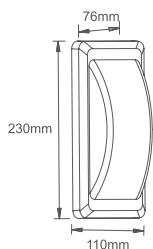

RAFINA

LED integrado

IP65

Código:	Modelo	Potência	Cor:	Dimensões AxBxCmm:	Peso:	Cód. EAN:	Master:
9582	Rafina I - 3000K	12W	Cinza	230x110x76	350g	7899932515859	20
9583	Rafina I - 6500K	12W	Cinza	230x110x76	350g	7899932515866	20
9584	Rafina II - 3000K	12W	Cinza	230x110x76	360g	7899932515873	20
9585	Rafina II - 6500K	12W	Cinza	230x110x76	360g	7899932515880	20
9586	Rafina III - 3000K	12W	Cinza	230x110x76	370g	7899932515897	20
9587	Rafina III - 6500K	12W	Cinza	230x110x76	370g	7899932515903	20
9588	Rafina IV - 3000K	12W	Cinza	230x110x76	370g	7899932515910	20
9589	Rafina IV - 6500K	12W	Cinza	230x110x76	370g	7899932515927	20