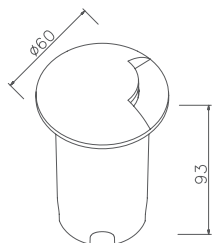

SAKURA

IP67

	Código:	Modelo	Potência	Cor:	Dimensões AxBxCmm:	Nicho: mm	Peso:	Cód. EAN:	Master:
	9544	3000K	1W	Branca	ø60x93	90g	90g	7899932515064	50