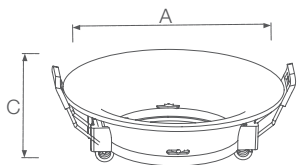

EMBUTIR SEM BORDAS

Sem Lâmpada

Código:	Modelo	Cor:	Dimensões AxBxCmm:	Peso:	Nicho: (mm)	Cód. EAN:	Master:
9300	MR16 Redondo	Branco	Ø88x40	19g	Ø80	7899932517501	50
9301	MR16 Redondo	Preto	Ø88x40	19g	Ø80	7899932517518	50
9302	MR16 Quadrado	Branco	88x88x40	23g	Ø80	7899932517525	50
9303	MR16 Quadrado	Preto	88x88x40	23g	Ø80	7899932517532	50