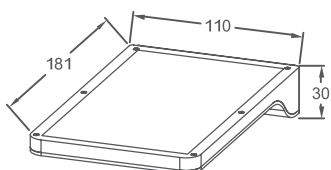

ARANDELA MAPLE

Código:	Modelo	Cor:	Dimensões AxBxCmm:	Peso:	Cód. EAN:	Master:
9637	3000K - 4W	Preto	30x110x181	255g	7899932516405	50

Painel Solar: Monocristalino com vidro 5,5V 1,5W
Eficiência: 17%
Bateria de Lítio: 18650 3,7V - 2200mAh
Tempo de carga Solar: 8-10 horas em luz solar direta
Ativação automática ao anoitecer