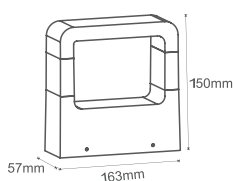

Código:	Modelo	Potência	Cor:	Dimensões AxBxCmm:	Peso:	Cód. EAN:	Master:
9597	3000K	10W	Preta	150x163x57	1400g	7899932516009	20
9598	6500K	10W	Preta	150x163x57	1400g	7899932516016	20