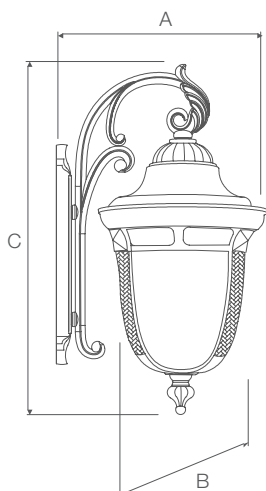

DOM PEDRO II