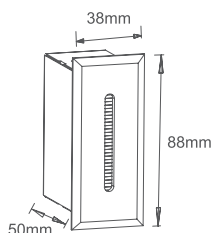

Código:	Modelo	Potência	Cor:	Dimensões AxBxCmm:	Peso:	Cód. EAN:	Master:
9619	3000K - Redondo	3W	Alumínio	ø68x68	275g	7899932516221	50
9620	3000K - Quadrado	3W	Branco	84x84x43	290g	7899932516238	50
9621	3000K - Retangular	1W	Branco	38x88x50	111g	7899932516245	50