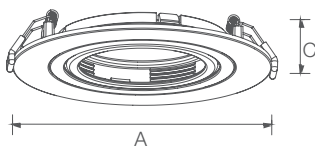

Código:	Modelo	Cor:	Dimensões AxBxCmm:	Peso:	Nicho: (mm)	Cód. EAN:	Master:
9256	MR11 Redondo	Branco	Ø75x45	23,6g	Ø60	7899932517068	50
9257	MR11 Redondo	Preto	Ø75x45	23,6g	Ø60	7899932517075	50
9258	MR11 Redondo	Branco e Preto	Ø75x45	23,6g	Ø60	7899932517082	50
9259	MR16 Redondo	Branco	Ø102x41	36g	Ø80	7899932517099	50
9260	MR16 Redondo	Preto	Ø102x41	36g	Ø80	7899932517105	50
9261	MR16 Redondo	Branco e Preto	Ø102x41	36g	Ø80	7899932517112	50
9262	AR70 Redondo	Branco	Ø130x43	62g	Ø105	7899932517129	50
9263	AR70 Redondo	Preto	Ø130x43	62g	Ø105	7899932517136	50
9264	AR70 Redondo	Branco e Preto	Ø130x43	62g	Ø105	7899932517143	50
9265	PAR20 Redondo	Branco	Ø130x43	63,5g	Ø105	7899932517150	50
9266	PAR20 Redondo	Preto	Ø130x43	63,5g	Ø105	7899932517167	50
9267	PAR20 Redondo	Branco e Preto	Ø130x43	63,5g	Ø105	7899932517174	50
9268	PAR30 Redondo	Branco	Ø170x42	86g	Ø145	7899932517181	20
9269	PAR30 Redondo	Preto	Ø170x42	86g	Ø145	7899932517198	20
9270	PAR30 Redondo	Branco e Preto	Ø170x42	86g	Ø145	7899932517204	20
9271	AR111 Redondo	Branco	Ø170x42	94g	Ø145	7899932517211	20
9272	AR111 Redondo	Preto	Ø170x42	94g	Ø145	7899932517228	20
9273	AR111 Redondo	Branco e Preto	Ø170x42	94g	Ø145	7899932517235	20
9274	MR11 Quadrado	Branco	75x75x41	27,9g	69*69	7899932517242	50
9275	MR11 Quadrado	Preto	75x75x41	27,9g	69*69	7899932517259	50
9276	MR11 Quadrado	Branco e Preto	75x75x41	27,9g	69*69	7899932517266	50
9277	MR16 Quadrado	Branco	102x102x42	44,5g	92x92	7899932517273	50
9278	MR16 Quadrado	Preto	102x102x42	44,5g	92x92	7899932517280	50
9279	MR16 Quadrado	Branco e Preto	102x102x42	44,5g	92x92	7899932517297	50
9280	AR70 Quadrado	Branco	130x130x44	73,5g	120x120	7899932517303	50
9281	AR70 Quadrado	Preto	130x130x44	73,5g	120x120	7899932517310	50
9282	AR70 Quadrado	Branco e Preto	130x130x44	73,5g	120x120	7899932517327	50
9283	PAR20 Quadrado	Branco	130x130x44	75,2g	120x120	7899932517334	50
9284	PAR20 Quadrado	Preto	130x130x44	75,2g	120x120	7899932517341	50
9285	PAR20 Quadrado	Branco e Preto	130x130x44	75,2g	120x120	7899932517358	50
9286	PAR30 Quadrado	Branco	170x170x43	105,5g	160x160	7899932517365	20
9287	PAR30 Quadrado	Preto	170x170x43	105,5g	160x160	7899932517372	20
9288	PAR30 Quadrado	Branco e Preto	170x170x43	105,5g	160x160	7899932517389	20
9289	AR111 Quadrado	Branco	170x170x43	113,3g	160x160	7899932517396	20
9290	AR111 Quadrado	Preto	170x170x43	113,3g	160x160	7899932517402	20
9291	AR111 Quadrado	Branco e Preto	170x170x43	113,3g	160x160	7899932517419	20