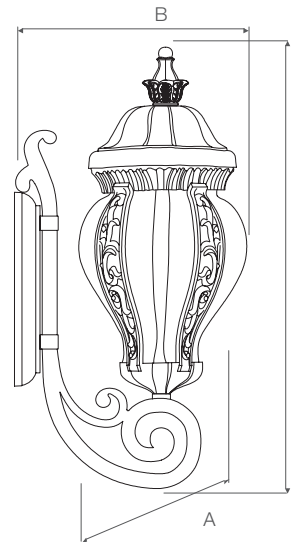

## POSTE

Código:	9815
Dimensões AxBxCmm:	240x240x590
Peso:	2,2Kg
Cor:	Preta
Cód. EAN:	7899932515262
Master:	4
Vidro temperado transparente amarelado	

## PAREDE

Código:	9816
Dimensões AxBxCmm:	395x290x800
Peso:	3,5Kg
Cor:	Preta
Cód. EAN:	7899932515279
Master:	1

Vidro temperado transparente amarelado

## PENDENTE

Código:	9817
Dimensões AxBxCmm:	290x630
Peso:	2,5Kg
Cor:	Preta
Cód. EAN:	7899932515286
Master:	1

Vidro temperado transparente amarelado

## PENDENTE

Código:	9820	9821
Dimensões AxBxCmm:	175x435	235x540
Peso:	1,54Kg	2,9Kg
Cor:	Preta	Preta
Cód. EAN:	7899932515316	7899932515323
Master:	4	2

Vidro temperado transparente