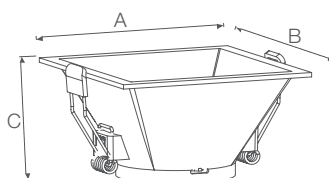

EMBUTIR CÔNICO SEM BORDAS

Sem Lâmpada

Código:	Modelo	Cor:	Dimensões AxBxCmm:	Peso:	Nicho: (mm)	Cód. EAN:	Master:
9304	MR16 Redondo	Branco	Ø93x55	34g	Ø83	7899932517549	50
9305	MR16 Redondo	Preto	Ø93x55	34g	Ø83	7899932517556	50
9306	MR16 Quadrado	Branco	93x93x55	40g	83x83	7899932517563	50
9307	MR16 Quadrado	Preto	93x93x55	40g	83x83	7899932517570	50