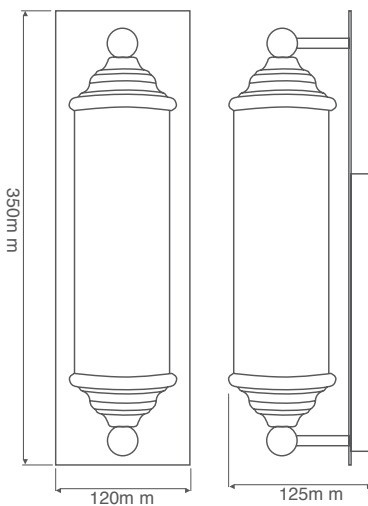

## PAREDE ABERTA

Código:	9800
Dimensões AxBxCmm:	140x120x235
Peso:	634g
Cor:	Marrom
Cód. EAN:	7899932515118
Master:	6

Vidro temperado fosco