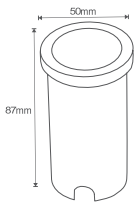

CONE

IP67

	Código:	Modelo	Cor:	Dimensões AxBxCmm:	Nicho: mm	Peso:	Cód. EAN:	Master:
Embutir	9540	3000K - 0,5W - Redondo	Prata	ø26x82	25	31g	7899932515026	50
	9541	3000K - 1W - Redondo	Prata	ø48x82	43	75g	7899932515033	50
Sobrepôr	9542	3000K - 1W - Redondo	Branco	ø50x87	43	70g	7899932515040	50
	9543	3000K - 1W - Quadrado	Branco	50x50x87	43	74g	7899932515057	50