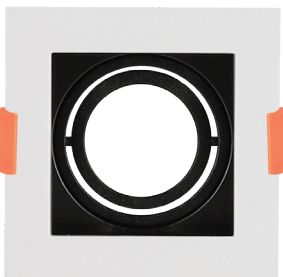

EMBUTIR RECUADO

Sem Lâmpada