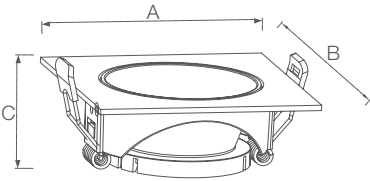

EMBUTIR RETO RECUADO

Sem Lâmpada

Código:	Modelo	Cor:	Dimensões AxBxCmm:	Peso:	Nicho: (mm)	Cód. EAN:	Master:
9312	MR16 Redondo	branco	Ø85x40	27g	Ø72	7899932517624	50
9313	MR16 Redondo	preto	Ø85x40	27g	Ø72	7899932517631	50
9314	MR16 Quadrado	branco	85x85x40	30g	Ø72	7899932517648	50
9315	MR16 Quadrado	preto	85x85x40	30g	Ø72	7899932517655	50