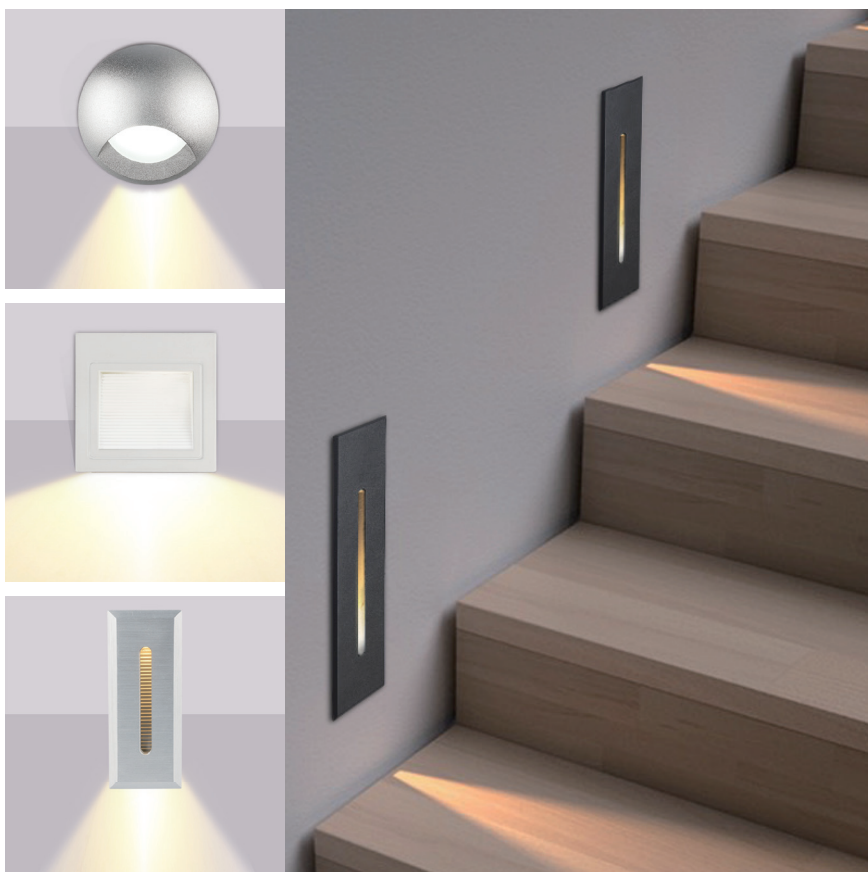

Código:	Modelo	Potência	Cor:	Dimensões AxBxCmm:	Peso:	Cód. EAN:	Master:
9619	3000K - Redondo	3W	Alumínio	ø68x68	275g	7899932516221	50
9620	3000K - Quadrado	3W	Branco	84x84x43	290g	7899932516238	50
9621	3000K - Retangular	1W	Branco	38x88x50	111g	7899932516245	50