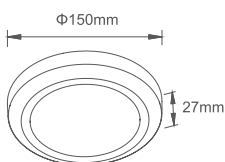

BRONI

Código:	Modelo	Potência	Cor:	Dimensões AxBxCmm:	Peso:	Cód. EAN:	Master:
9611	3000K - Redondo	2W	Preto	ø150x27	52g	7899932516146	50
9612	3000K - Quadrado	2W	Preto	124x125x27	52g	7899932516153	50
9613	3000K - Retangular	3W	Preto	230x80x28	218g	7899932516160	50

NENA

Código:	Modelo	Potência	Cor:	Dimensões AxBxCmm:	Peso:	Cód. EAN:	Master:
9614	3000K - Redondo	5W	Preto	ø150x27	187g	7899932516177	50
9615	3000K - Quadrado	5W	Preto	124x124x28	180g	7899932516184	50
9616	3000K - Retangular	5W	Preto	230x80x28	217g	7899932516191	50