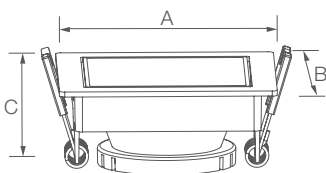

EMBUTIR ALUMÍNIO

Sem Lâmpada

Código:	Modelo	Cor:	Dimensões AxBxCmm:	Peso:	Nicho: (mm)	Cód. EAN:	Master:
9204	MR16 Quadrado	Branco	85x40	80g	78x78	7899932516542	50
9205	MR16 Quadrado	Preto	85x40	80g	78x78	7899932516559	50
9206	MR16 Redondo	Branco	88,5x40	92g	Ø78	7899932516566	50
9207	MR16 Redondo	Preto	88,5x40	92g	Ø78	7899932516573	50