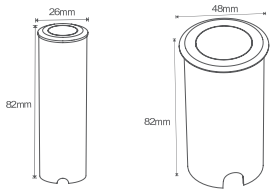

CONE

IP67

	Código:	Modelo	Cor:	Dimensões AxBxCmm:	Nicho: mm	Peso:	Cód. EAN:	Master:
Embutir	9540	3000K - 0,5W - Redondo	Prata	ø26x82	25	31g	7899932515026	50
	9541	3000K - 1W - Redondo	Prata	ø48x82	43	75g	7899932515033	50
Sobrepôr	9542	3000K - 1W - Redondo	Branco	ø50x87	43	70g	7899932515040	50
	9543	3000K - 1W - Quadrado	Branco	50x50x87	43	74g	7899932515057	50