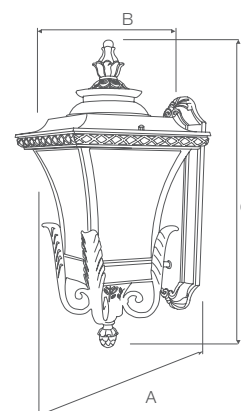

## PENDENTE

Código:	9820	9821
Dimensões AxBxCmm:	175x435	235x540
Peso:	1,54Kg	2,9Kg
Cor:	Preta	Preta
Cód. EAN:	7899932515316	7899932515323
Master:	4	2

Vidro temperado transparente

## POSTE

Código:	9822
Dimensões AxBxCmm:	175x885
Peso:	2,36Kg
Cor:	Preta
Cód. EAN:	7899932515330
Master:	6

Vidro temperado transparente

## PAREDE

Código:	9823	9824	9825
Dimensões AxBxCmm:	240x180x410	345x240x620	415x305x780
Peso:	1,39Kg	2,9Kg	5,7Kg
Cor:	Preta	Preta	Preta
Cód. EAN:	7899932515347	7899932515354	7899932515361
Master:	6	4	1

## PAREDE - II

Código:	9826	9827
Dimensões AxBxCmm:	275x240x530	340x305x710
Peso:	2,32Kg	4,23Kg
Cor:	Marrom	Marrom
Cód. EAN:	7899932515378	7899932515385
Master:	4	1

Vidro temperado transparente amarelado