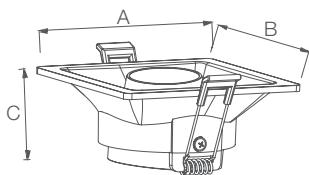

EMBUTIR CÔNICO II

Sem Lâmpada

Código:	Modelo	Cor:	Dimensões AxBxCmm:	Peso:	Nicho: (mm)	Cód. EAN:	Master:
9296	MR16 Quadrado	Branco	94x94x42	56g	80x80	7899932517464	50
9297	MR16 Quadrado	Preto	94x94x42	56g	80x80	7899932517471	50
9298	MR16 Redondo	Branco	Ø94x42	55g	Ø80	7899932517488	50
9299	MR16 Redondo	Preto	Ø94x42	55g	Ø80	7899932517495	50