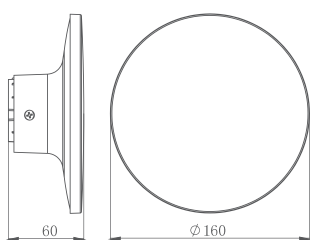

ECLIPSE

LED integrado

IP65

Código:	Modelo	Potência	Cor:	Dimensões AxBxCmm:	Peso:	Cód. EAN:	Master:
9519	3000K - Redonda	12W	Preta	ø160x60	350g	7899932514814	50