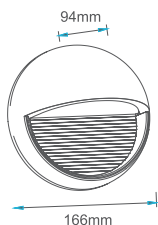

Código:	Modelo	Potência	Cor:	Dimensões AxBxCmm:	Peso:	Cód. EAN:	Master:
9550	3000K - Redonda	3W	Preta	∅166x94	317g	7899932515521	20
9551	6500K - Redonda	3W	Preta	∅166x94	317g	7899932515538	20
9552	3000K - Quadrada	3W	Preta	154x163x45	275g	7899932515545	20
9553	6500K - Quadrada	3W	Preta	154x163x45	275g	7899932515552	20