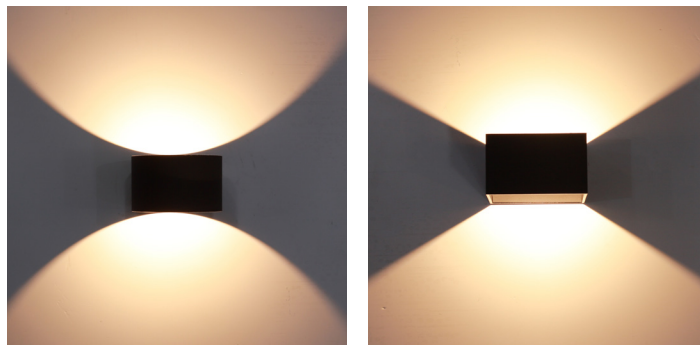

BEAN ALUMÍNIO

LED integrado

Código:	Modelo	Potência	Cor:	Dimensões AxBxCmm:	Peso:	Cód. EAN:	Master:
9590	3000K - Redonda	8W	Preta	100x108x62	240g	7899932515934	20
9591	3000K - Quadrada	8W	Preta	100x100x60	240g	7899932515941	20