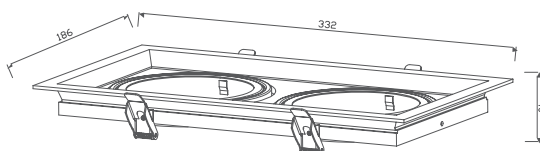

EMBUTIR RECUADO ALUMÍNIO

Sem Lâmpada

Código:	Modelo	Cor:	Dimensões AxBxCmm:	Peso:	Nicho: (mm)	Cód. EAN:	Master:
9336	MR16 - 1 LÂMPADA	Branco	186x186x40	199g	165x165	7899932517860	50
9337	MR16 - 2 LÂMPADAS	Branco	332x186x40	365g	300x165	7899932517877	50
9338	MR16 - 3 LÂMPADAS	Branco	482x186x40	505g	450x165	7899932517884	20