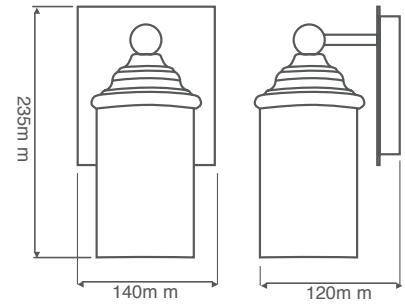

## PAREDE ABERTA

Código:	9800
Dimensões AxBxCmm:	140x120x235
Peso:	634g
Cor:	Marrom
Cód. EAN:	7899932515118
Master:	6

Vidro temperado fosco