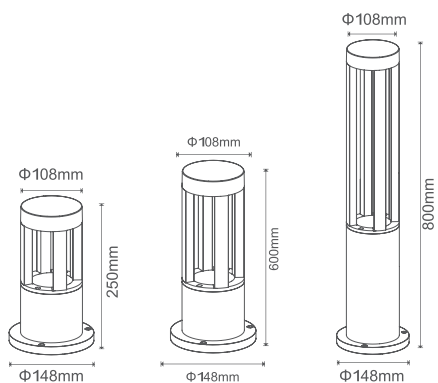

MOMO

ALUMÍNIO

IP65

Código:	Modelo	Potência	Cor:	Dimensões AxBxCmm:	Peso:	Cód. EAN:	Master:
9624	3000K - Pequena	10W	Preta	ø148x250	1000g	7899932516276	8
9625	3000K - Média	10W	Preta	ø148x600	1550g	7899932516283	4
9626	3000K - Grande	10W	Preta	ø148x800	2000g	7899932516290	4