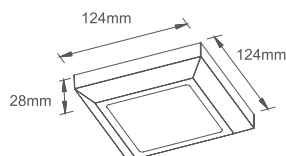

BRONI

Código:	Modelo	Potência	Cor:	Dimensões AxBxCmm:	Peso:	Cód. EAN:	Master:
9611	3000K - Redondo	2W	Preto	ø150x27	52g	7899932516146	50
9612	3000K - Quadrado	2W	Preto	124x125x27	52g	7899932516153	50
9613	3000K - Retangular	3W	Preto	230x80x28	218g	7899932516160	50

NENA

Código:	Modelo	Potência	Cor:	Dimensões AxBxCmm:	Peso:	Cód. EAN:	Master:
9614	3000K - Redondo	5W	Preto	ø150x27	187g	7899932516177	50
9615	3000K - Quadrado	5W	Preto	124x124x28	180g	7899932516184	50
9616	3000K - Retangular	5W	Preto	230x80x28	217g	7899932516191	50