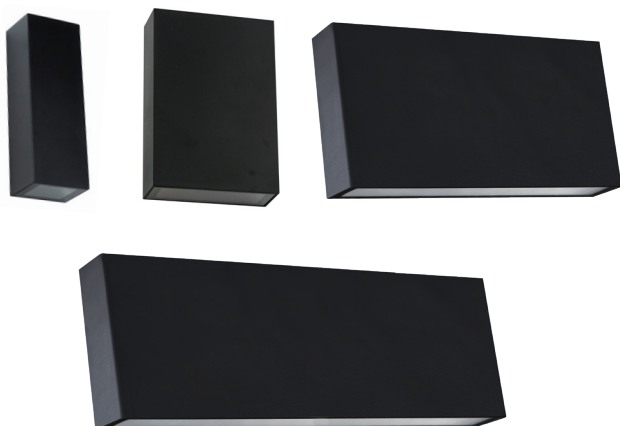

WALL

LED integrado