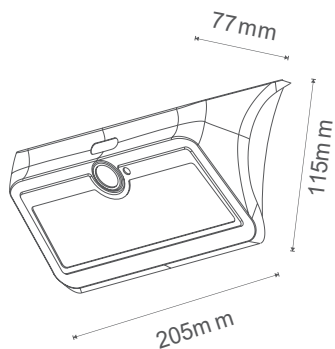

ARANDELA WILLOW

IP44

SENSOR DE
PRESEÇA

Código:	Modelo	Potência	Cor:	Dimensões AxBxCmm:	Peso:	Cód. EAN:	Master:
9640	Luminária - 3000K	3W	Branca	205x115x77	305g	7899932516436	20

Painel Solar: Monocristalino com vidro 5,5V 1,5W
Eficiência: 17%
Bateria de Lítio: 18650 3,7V - 2200mAh
Tempo de carga Solar: 8-10 horas em luz solar direta
Ativação automática ao anoitecer
Acompanha adesivos numéricos.