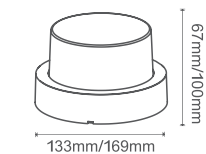

IGLU

LED integrado

IP65

Código:	Modelo	Potência	Cor:	Dimensões AxBxCmm:	Peso:	Cód. EAN:	Master:
9554	3000K - Redonda	7W	Preta	ø133x67	210g	7899932515569	20
9555	6500K - Redonda	7W	Preta	ø133x67	210g	7899932515576	20
9556	3000K - Redonda	12W	Preta	ø169x100	380g	7899932515583	20
9557	6500K - Redonda	12W	Preta	ø169x100	380g	7899932515590	20
9558	3000K - Quadrada	7W	Preta	133x133x67	270g	7899932515606	20
9559	6500K - Quadrada	7W	Preta	133x133x67	270g	7899932515620	20
9560	3000K - Quadrada	12W	Preta	160x160x100	330g	7899932515637	20
9561	6500K - Quadrada	12W	Preta	160x160x100	330g	7899932515644	20

IGLU

DIRECIONÁVEL

LED integrado

IP65