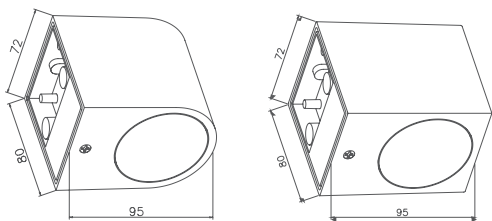

LIZY
PEQUENA IP65
Sem Lâmpada

Código:	Modelo	Cor:	Dimensões AxBxCmm:	Peso:	Cód. EAN:	Master:
9316	MR16 Redondo	Branco	72x80x95	170g	7899932517662	50
9317	MR16 Redondo	Preto	72x80x95	170g	7899932517679	50
9320	MR16 Quadrado	Branco	72x80x95	180g	7899932517709	50
9321	MR16 Quadrado	Preto	72x80x95	180g	7899932517716	50