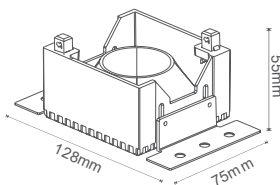

EMBUTIR FIXTURE

Sem Lâmpada

Código:	Modelo	Cor:	Dimensões AxBxCmm:	Peso:	Nicho: (mm)	Cód. EAN:	Master:
9216	MR16 Redondo	branco	Ø140x50	120g	Ø90	7899932516665	50
9217	MR16 Redondo	preto	Ø140x50	120g	Ø90	7899932516672	50
9218	MR16 Quadrado	branco	Ø128x75x55	112g	Ø82X75	7899932516689	50
9219	MR16 Quadrado	preto	Ø128x75x55	112g	Ø82X75	7899932516696	50