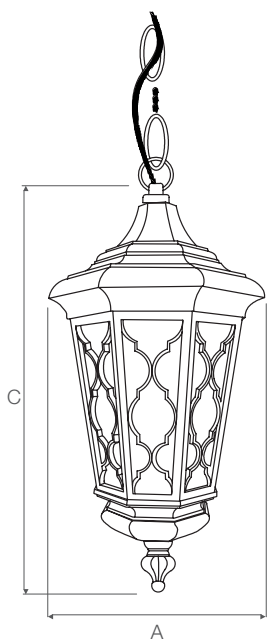

## PAREDE ABERTA

Código:	9801
Dimensões AxBxCmm:	140x120x235
Peso:	634g
Cor:	Marrom
Cód. EAN:	7899932515125
Master:	6

Vidro temperado transparente

## PAREDE

<b>Código:</b>	9804	9805	9806
<b>Dimensões AxBxCmm:</b>	145x125x245	145x125x345	145x125x370
<b>Peso:</b>	983g	1342g	927g
<b>Cor:</b>	Preta	Preta	Preta
<b>Cód. EAN:</b>	7899932515156	7899932515163	7899932515170
<b>Master:</b>	6	6	6

## PAREDE

Código:	9807	9808
Dimensões AxBxCmm:	280x215x505	350x270x630
Peso:	2,39Kg	4,1Kg
Cor:	Preta	Preta
Cód. EAN:	7899932515187	7899932515194
Master:	6	2

Vidro temperado fosco

## PENDENTE

Código:	9809	9810
Dimensões AxBxCmm:	215x215x415	270x270x520
Peso:	2Kg	2,25Kg
Cor:	Preta	Preta
Cód. EAN:	7899932515200	7899932515217
Master:	6	2

Vidro temperado fosco