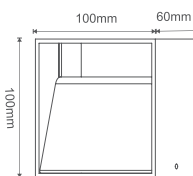

Código:	Modelo	Potência	Cor:	Dimensões AxBxCmm:	Peso:	Cód. EAN:	Master:
9590	3000K - Redonda	8W	Preta	100x108x62	240g	7899932515934	20
9591	3000K - Quadrada	8W	Preta	100x100x60	240g	7899932515941	20