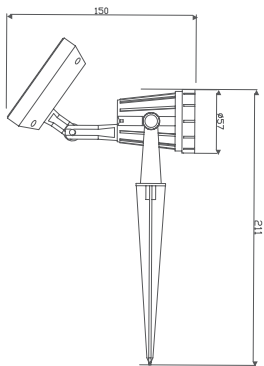

ESPETO

IP65