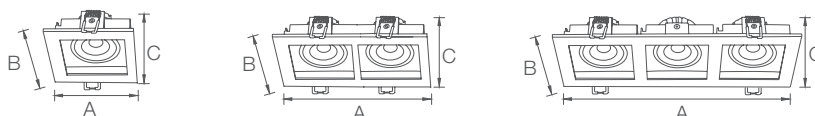

Código:	Modelo	Potência	Fluxo Luminoso	Cor:	Dimensões AxBxCmm:	Nicho: (mm)	Peso:	Cód. EAN:	Master:
9509	3000K - Simples	5W	375lm	Branco e Preto	102x102x55	95x95	91g	7899932514715	50
9510	4000K - Simples	5W	375lm	Branco e Preto	102x102x55	95x95	91g	7899932514722	50
9511	6500K - Simples	5W	375lm	Branco e Preto	102x102x55	95x95	91g	7899932514739	50
9512	3000K - Duplo	10W	600lm	Branco e Preto	187x102x55	175x95	180g	7899932514746	30
9513	4000K - Duplo	10W	600lm	Branco e Preto	187x102x55	175x95	180g	7899932514753	30
9514	6500K - Duplo	10W	600lm	Branco e Preto	187x102x55	175x95	180g	7899932514760	30
9515	3000K - Triplo	15W	900lm	Branco e Preto	272x102x55	255x95	263g	7899932514777	30
9516	4000K - Triplo	15W	900lm	Branco e Preto	272x102x55	255x95	263g	7899932514784	30
9517	6500K - Triplo	15W	900lm	Branco e Preto	272x102x55	255x95	263g	7899932514791	30