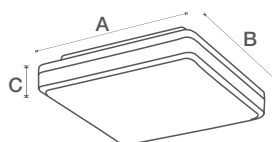

Código:	Modelo	Potência	Fluxo Luminoso	Cor:	Dimensões AxBxCmm:	Peso:	Cód. EAN:	Master:
9605	3000K - Redondo	25W	2000lm	Branco	ø300x50	844g	7899932516085	10
9606	4000K - Redondo	25W	2000lm	Branco	ø300x50	844g	7899932516092	10
9607	6500K - Redondo	25W	2000lm	Branco	ø300x50	844g	7899932516108	10
9608	3000K - Quadrado	25W	2000lm	Branco	300x300x50	848g	7899932516115	10
9609	4000K - Quadrado	25W	2000lm	Branco	300x300x50	848g	7899932516122	10
9610	6500K - Quadrado	25W	2000lm	Branco	300x300x50	848g	7899932516139	10