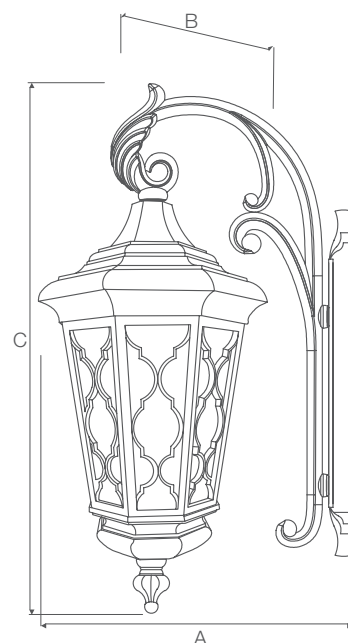

## PAREDE ABERTA

Código:	9801
Dimensões AxBxCmm:	140x120x235
Peso:	634g
Cor:	Marrom
Cód. EAN:	7899932515125
Master:	6

Vidro temperado transparente

## PAREDE

<b>Código:</b>	9804	9805	9806
<b>Dimensões AxBxCmm:</b>	145x125x245	145x125x345	145x125x370
<b>Peso:</b>	983g	1342g	927g
<b>Cor:</b>	Preta	Preta	Preta
<b>Cód. EAN:</b>	7899932515156	7899932515163	7899932515170
<b>Master:</b>	6	6	6

## PENDENTE

Código:	9809	9810
Dimensões AxBxCmm:	215x215x415	270x270x520
Peso:	2Kg	2,25Kg
Cor:	Preta	Preta
Cód. EAN:	7899932515200	7899932515217
Master:	6	2

Vidro temperado fosco