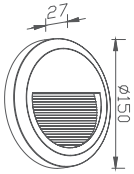

BRONI

Código:	Modelo	Potência	Cor:	Dimensões AxBxCmm:	Peso:	Cód. EAN:	Master:
9611	3000K - Redondo	2W	Preto	ø150x27	52g	7899932516146	50
9612	3000K - Quadrado	2W	Preto	124x125x27	52g	7899932516153	50
9613	3000K - Retangular	3W	Preto	230x80x28	218g	7899932516160	50

NENA

Código:	Modelo	Potência	Cor:	Dimensões AxBxCmm:	Peso:	Cód. EAN:	Master:
9614	3000K - Redondo	5W	Preto	ø150x27	187g	7899932516177	50
9615	3000K - Quadrado	5W	Preto	124x124x28	180g	7899932516184	50
9616	3000K - Retangular	5W	Preto	230x80x28	217g	7899932516191	50