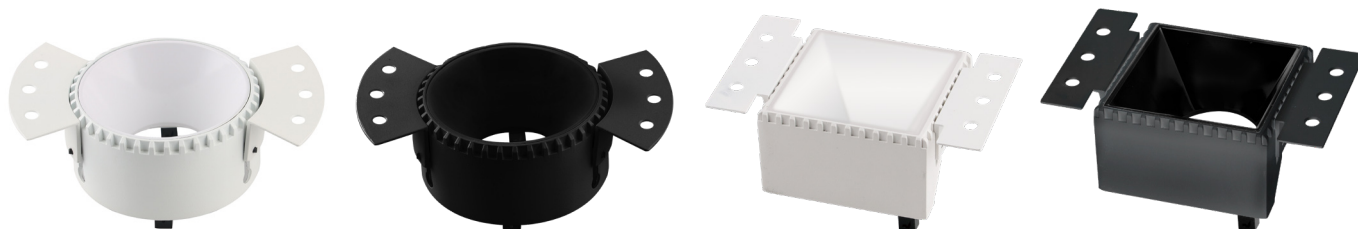

EMBUTIR FIXTURE

Sem Lâmpada

Código:	Modelo	Cor:	Dimensões AxBxCmm:	Peso:	Nicho: (mm)	Cód. EAN:	Master:
9216	MR16 Redondo	branco	Ø140x50	120g	Ø90	7899932516665	50
9217	MR16 Redondo	preto	Ø140x50	120g	Ø90	7899932516672	50
9218	MR16 Quadrado	branco	Ø128x75x55	112g	Ø82X75	7899932516689	50
9219	MR16 Quadrado	preto	Ø128x75x55	112g	Ø82X75	7899932516696	50