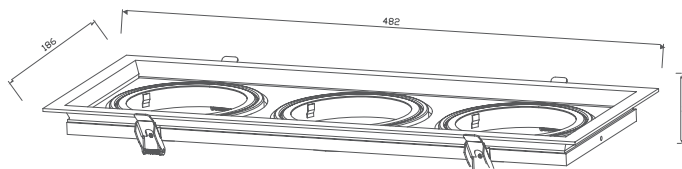

EMBUTIR RECUADO ALUMÍNIO

Sem Lâmpada

Código:	Modelo	Cor:	Dimensões AxBxCmm:	Peso:	Nicho: (mm)	Cód. EAN:	Master:
9336	MR16 - 1 LÂMPADA	Branco	186x186x40	199g	165x165	7899932517860	50
9337	MR16 - 2 LÂMPADAS	Branco	332x186x40	365g	300x165	7899932517877	50
9338	MR16 - 3 LÂMPADAS	Branco	482x186x40	505g	450x165	7899932517884	20