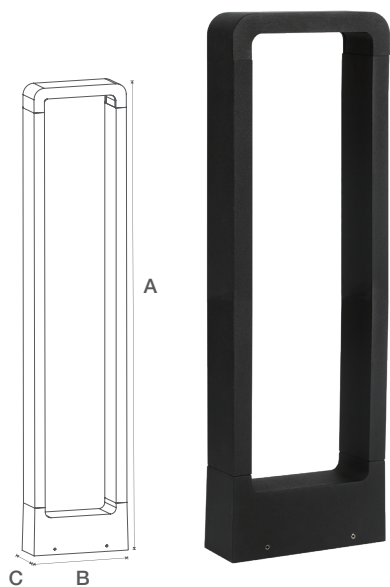

IMPALA

ALUMÍNIO

IP65

Código:	Modelo	Potência	Cor:	Dimensões AxBxCmm:	Peso:	Cód. EAN:	Master:
9627	3000K - Pequena	10W	Preta	250x163x57	1000g	7899932516306	5
9628	3000K - Média	10W	Preta	600x163x57	1550g	7899932516313	5
9629	3000K - Grande	10W	Preta	800x163x57	2000g	7899932516320	5