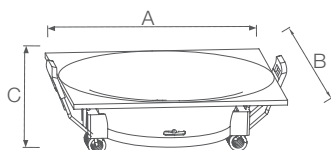

EMBUTIR SEM BORDAS

Sem Lâmpada

Código:	Modelo	Cor:	Dimensões AxBxCmm:	Peso:	Nicho: (mm)	Cód. EAN:	Master:
9300	MR16 Redondo	Branco	Ø88x40	19g	Ø80	7899932517501	50
9301	MR16 Redondo	Preto	Ø88x40	19g	Ø80	7899932517518	50
9302	MR16 Quadrado	Branco	88x88x40	23g	Ø80	7899932517525	50
9303	MR16 Quadrado	Preto	88x88x40	23g	Ø80	7899932517532	50