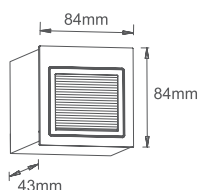

Código:	Modelo	Potência	Cor:	Dimensões AxBxCmm:	Peso:	Cód. EAN:	Master:
9619	3000K - Redondo	3W	Alumínio	ø68x68	275g	7899932516221	50
9620	3000K - Quadrado	3W	Branco	84x84x43	290g	7899932516238	50
9621	3000K - Retangular	1W	Branco	38x88x50	111g	7899932516245	50