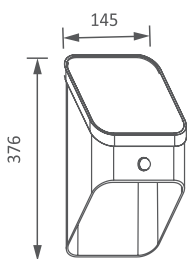

# SHELL

Código:	Modelo	Potência	Cor:	Dimensões AxBxCmm:	Peso:	Cód. EAN:	Master:
9632	Luminária - 3000K	1W	Alumínio	376x145x154	840g	7899932516351	10
9633	Base de fixação	-	Alumínio	800x48x82	560g	7899932516368	10