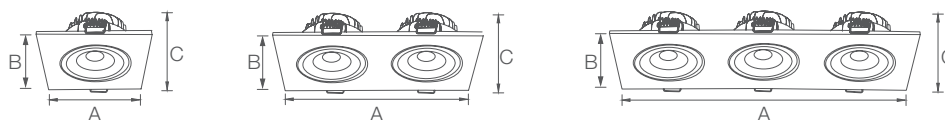

# SPOT EMBUTIR

LED integrado

Código:	Modelo	Potência	Fluxo Luminoso	Cor:	Dimensões AxBxCmm:	Nicho: (mm)	Peso:	Cód. EAN:	Master:
9500	3000K - Simples	5W	375lm	Branco	90x90x45	70x70	67g	7899932514623	50
9501	4000K - Simples	5W	375lm	Branco	90x90x45	70x70	67g	7899932514630	50
9502	6500K - Simples	5W	375lm	Branco	90x90x45	70x70	67g	7899932514647	50
9503	3000K - Duplo	10W	600lm	Branco	175x90x45	145x70	132g	7899932514654	30
9504	4000K - Duplo	10W	600lm	Branco	175x90x45	145x70	132g	7899932514661	30
9505	6500K - Duplo	10W	600lm	Branco	175x90x45	145x70	132g	7899932514678	30
9506	3000K - Triplo	15W	900lm	Branco	236x90x45	225x70	198g	7899932514685	30
9507	4000K - Triplo	15W	900lm	Branco	236x90x45	225x70	198g	7899932514692	30
9508	6500K - Triplo	15W	900lm	Branco	236x90x45	225x70	198g	7899932514708	30