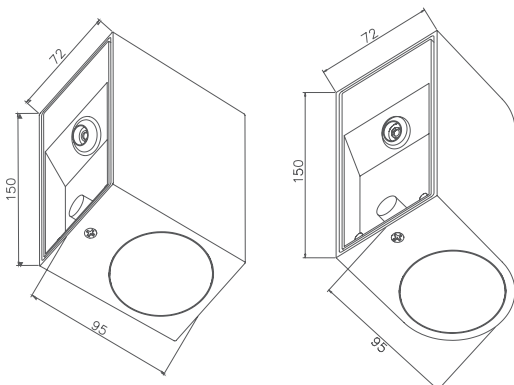

LIZY
GRANDE IP65
Sem Lâmpada

Código:	Modelo	Cor:	Dimensões AxBxCmm:	Peso:	Cód. EAN:	Master:
9318	MR16 Redondo	Branco	72x150x95	270g	7899932517686	50
9319	MR16 Redondo	Preto	72x150x95	270g	7899932517693	50
9322	MR16 Quadrado	Branco	72x150x95	300g	7899932517723	50
9323	MR16 Quadrado	Preto	72x150x95	300g	7899932517730	50