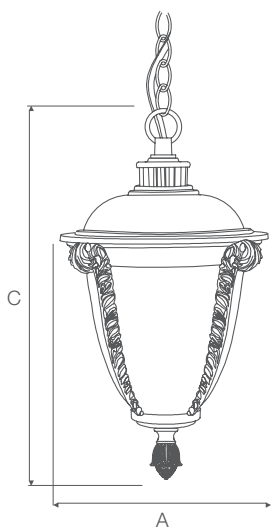

PAREDE

Código:	9811	9812
Dimensões AxBxCmm:	330x240x550	360x290x620
Peso:	3Kg	3,5Kg
Cor:	Preta	Preta
Cód. EAN:	7899932515224	7899932515231
Master:	4	2
Vidro temperado transparente amarelado