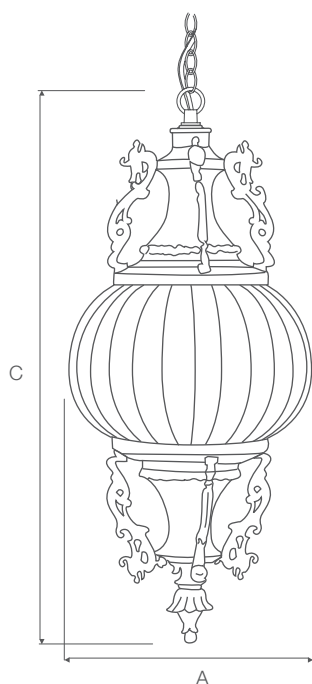

## PAREDE

Código:	9811	9812
Dimensões AxBxCmm:	330x240x550	360x290x620
Peso:	3Kg	3,5Kg
Cor:	Preta	Preta
Cód. EAN:	7899932515224	7899932515231
Master:	4	2
Vidro temperado transparente amarelado		

## PENDENTE

Código:	9813	9814
Dimensões AxBxCmm:	240x240x418	290x290x495
Peso:	1,5Kg	2,29Kg
Cor:	Preta	Preta
Cód. EAN:	7899932515248	7899932515255
Master:	4	2
Vidro temperado transparente amarelado		

## POSTE

Código:	9815
Dimensões AxBxCmm:	240x240x590
Peso:	2,2Kg
Cor:	Preta
Cód. EAN:	7899932515262
Master:	4
Vidro temperado transparente amarelado	

## PAREDE

Código:	9816
Dimensões AxBxCmm:	395x290x800
Peso:	3,5Kg
Cor:	Preta
Cód. EAN:	7899932515279
Master:	1

Vidro temperado transparente amarelado