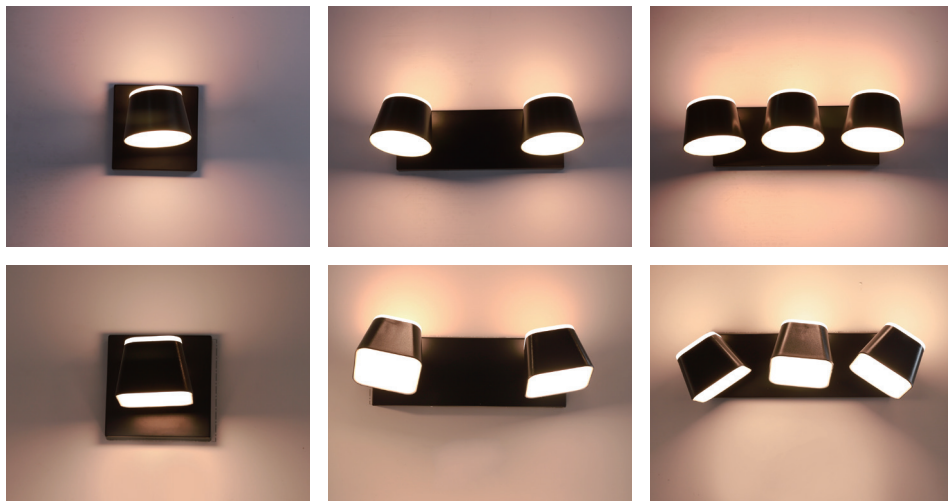

ANDY

LED integrado

Código:	Modelo	Potência	Cor:	Dimensões AxBxCmm:	Peso:	Cód. EAN:	Master:
9527	3000K - Redonda 1	7W	Preta	120x141x120	180g	7899932514890	20
9528	3000K - Redonda 2	14W	Preta	280x141x90	374g	7899932514906	20
9529	3000K - Redonda 3	21W	Preta	308x141x90	472g	7899932514913	20
9530	3000K - Quadrada 1	7W	Preta	120x133x120	182g	7899932514920	20
9531	3000K - Quadrada 2	14W	Preta	280x133x90	375g	7899932514937	20
9532	3000K - Quadrada 3	21W	Preta	300x133x90	473g	7899932514944	20