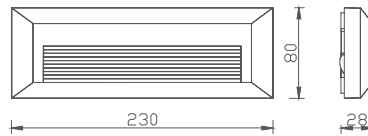

BRONI

Código:	Modelo	Potência	Cor:	Dimensões AxBxCmm:	Peso:	Cód. EAN:	Master:
9611	3000K - Redondo	2W	Preto	ø150x27	52g	7899932516146	50
9612	3000K - Quadrado	2W	Preto	124x125x27	52g	7899932516153	50
9613	3000K - Retangular	3W	Preto	230x80x28	218g	7899932516160	50

NENA

Código:	Modelo	Potência	Cor:	Dimensões AxBxCmm:	Peso:	Cód. EAN:	Master:
9614	3000K - Redondo	5W	Preto	ø150x27	187g	7899932516177	50
9615	3000K - Quadrado	5W	Preto	124x124x28	180g	7899932516184	50
9616	3000K - Retangular	5W	Preto	230x80x28	217g	7899932516191	50