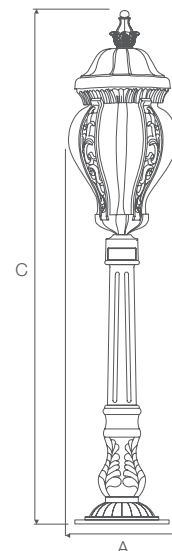

## POSTE

Código:	9815
Dimensões AxBxCmm:	240x240x590
Peso:	2,2Kg
Cor:	Preta
Cód. EAN:	7899932515262
Master:	4
Vidro temperado transparente amarelado	

## PAREDE

Código:	9818	9819
Dimensões AxBxCmm:	260x175x505	330x235x630
Peso:	1,7Kg	3,07Kg
Cor:	Preta	Preta
Cód. EAN:	7899932515293	7899932515309
Master:	6	2

Vidro temperado transparente

## PENDENTE

Código:	9820	9821
Dimensões AxBxCmm:	175x435	235x540
Peso:	1,54Kg	2,9Kg
Cor:	Preta	Preta
Cód. EAN:	7899932515316	7899932515323
Master:	4	2

Vidro temperado transparente

## POSTE

Código:	9822
Dimensões AxBxCmm:	175x885
Peso:	2,36Kg
Cor:	Preta
Cód. EAN:	7899932515330
Master:	6

Vidro temperado transparente