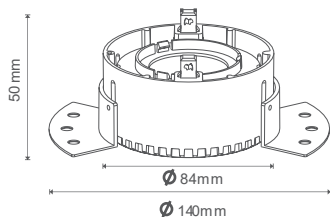

EMBUTIR FIXTURE

Sem Lâmpada

Código:	Modelo	Cor:	Dimensões AxBxCmm:	Peso:	Nicho: (mm)	Cód. EAN:	Master:
9216	MR16 Redondo	branco	Ø140x50	120g	Ø90	7899932516665	50
9217	MR16 Redondo	preto	Ø140x50	120g	Ø90	7899932516672	50
9218	MR16 Quadrado	branco	Ø128x75x55	112g	Ø82X75	7899932516689	50
9219	MR16 Quadrado	preto	Ø128x75x55	112g	Ø82X75	7899932516696	50