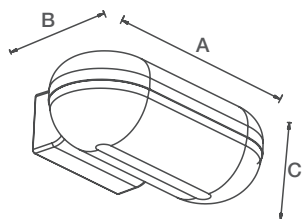

TARTARUGA

LED integrado

Código:	Modelo	Potência	Cor:	Dimensões AxBxCmm:	Peso:	Cód. EAN:	Master:
9545	3000K - Simples	5W	Preto	162x102x57	153g	7899932515071	50
9546	6500K - Simples	5W	Preto	162x102x57	153g	7899932515088	50
9547	3000K - Dupla	10W	Preto	162x102x75	204g	7899932515095	50
9548	6500K - Dupla	10W	Preto	162x102x75	204g	7899932515101	50