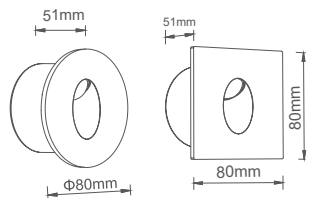

RUBY ALUMÍNIO

Código:	Modelo	Potência	Cor:	Dimensões AxBxCmm:	Peso:	Cód. EAN:	Master:
9617	3000K - Redondo	3W	Branco	ø80x51	187g	7899932516207	50
9618	3000K - Quadrado	3W	Branco	80x80x51	180g	7899932516214	50

ASCOLI