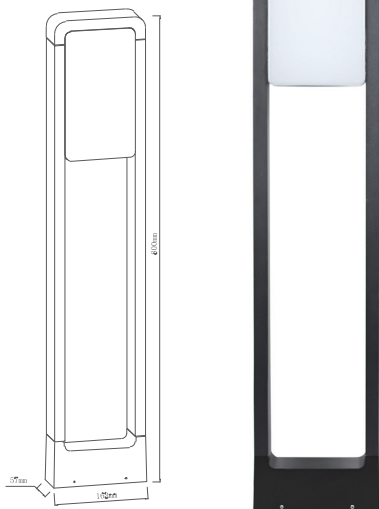

SPARKLE

ALUMÍNIO

IP65

Código:	Modelo	Potência	Cor:	Dimensões AxBxCmm:	Peso:	Cód. EAN:	Master:
9630	3000K	10W	Preto	800x163x57	2960g	7899932516337	5