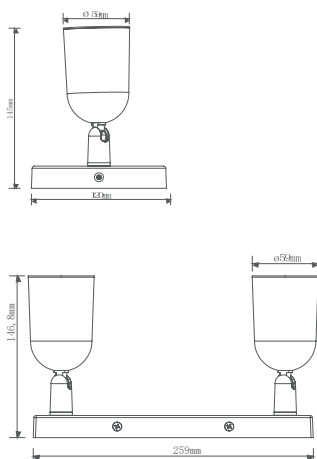

CANOPLA QUADRADO MR16

Sem Lâmpada