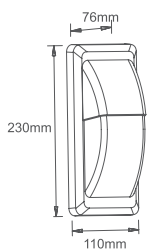

RAFINA

LED integrado

IP65

Código:	Modelo	Potência	Cor:	Dimensões AxBxCmm:	Peso:	Cód. EAN:	Master:
9582	Rafina I - 3000K	12W	Cinza	230x110x76	350g	7899932515859	20
9583	Rafina I - 6500K	12W	Cinza	230x110x76	350g	7899932515866	20
9584	Rafina II - 3000K	12W	Cinza	230x110x76	360g	7899932515873	20
9585	Rafina II - 6500K	12W	Cinza	230x110x76	360g	7899932515880	20
9586	Rafina III - 3000K	12W	Cinza	230x110x76	370g	7899932515897	20
9587	Rafina III - 6500K	12W	Cinza	230x110x76	370g	7899932515903	20
9588	Rafina IV - 3000K	12W	Cinza	230x110x76	370g	7899932515910	20
9589	Rafina IV - 6500K	12W	Cinza	230x110x76	370g	7899932515927	20