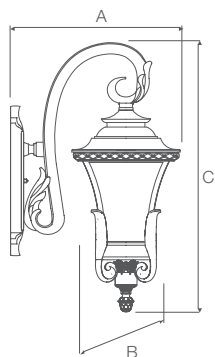

JOÃO VI

PAREDE

Código:	9823	9824	9825
Dimensões AxBxCmm:	240x180x410	345x240x620	415x305x780
Peso:	1,39Kg	2,9Kg	5,7Kg
Cor:	Preta	Preta	Preta
Cód. EAN:	7899932515347	7899932515354	7899932515361
Master:	6	4	1

Vidro temperado transparente amarelado

PAREDE - II

Código:	9826	9827
Dimensões AxBxCmm:	275x240x530	340x305x710
Peso:	2,32Kg	4,23Kg
Cor:	Marrom	Marrom
Cód. EAN:	7899932515378	7899932515385
Master:	4	1

Vidro temperado transparente amarelado

PENDENTE

Código:	9828	9829	9830
Dimensões AxBxCmm:	180x180x375	240x240x520	305x305x660
Peso:	1,18Kg	2Kg	4Kg
Cor:	Marrom	Marrom	Marrom
Cód. EAN:	7899932515392	7899932515408	7899932515415
Master:	6	4	1

Vidro temperado transparente amarelado

POSTE

Código:	9831
Dimensões AxBxCmm:	180x825
Peso:	1,62Kg
Cor:	Preta
Cód. EAN:	7899932515422
Master:	6

Vidro temperado transparente amarelado