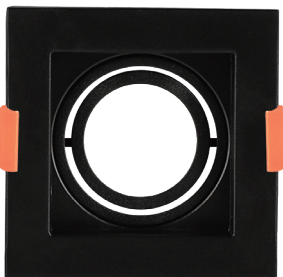

EMBUTIR RECUADO

Sem Lâmpada