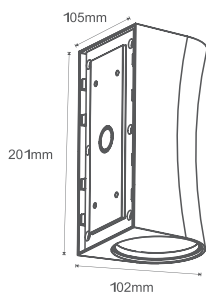

ALBERT

ALUMÍNIO

LED integrado

IP65

Código:	Modelo	Potência	Cor:	Dimensões AxBxCmm:	Peso:	Cód. EAN:	Master:
9595	3000K	12W	Preta	201x105x102	335g	7899932515989	20
9596	6500K	12W	Preta	201x105x102	335g	7899932515996	20