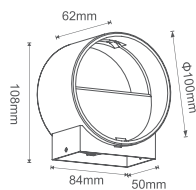

Código:	Modelo	Potência	Cor:	Dimensões AxBxCmm:	Peso:	Cód. EAN:	Master:
9590	3000K - Redonda	8W	Preta	100x108x62	240g	7899932515934	20
9591	3000K - Quadrada	8W	Preta	100x100x60	240g	7899932515941	20