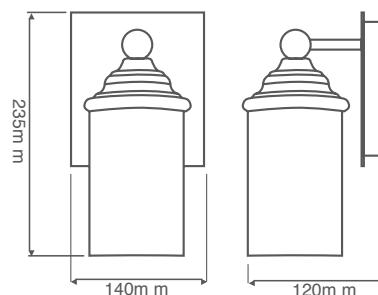

## PAREDE ABERTA

Código:	9800
Dimensões AxBxCmm:	140x120x235
Peso:	634g
Cor:	Marrom
Cód. EAN:	7899932515118
Master:	6

Vidro temperado fosco

## PAREDE FECHADA

Código:	9803
Dimensões AxBxCmm:	120x125x445
Peso:	917g
Cor:	Marrom
Cód. EAN:	7899932515132
Master:	6

Vidro temperado fosco

## PAREDE ABERTA

Código:	9801
Dimensões AxBxCmm:	140x120x235
Peso:	634g
Cor:	Marrom
Cód. EAN:	7899932515125
Master:	6

Vidro temperado transparente

## PAREDE

<b>Código:</b>	9804	9805	9806
<b>Dimensões AxBxCmm:</b>	145x125x245	145x125x345	145x125x370
<b>Peso:</b>	983g	1342g	927g
<b>Cor:</b>	Preta	Preta	Preta
<b>Cód. EAN:</b>	7899932515156	7899932515163	7899932515170
<b>Master:</b>	6	6	6