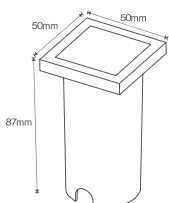

CONE

IP67

	Código:	Modelo	Cor:	Dimensões AxBxCmm:	Nicho: mm	Peso:	Cód. EAN:	Master:
Embutir	9540	3000K - 0,5W - Redondo	Prata	ø26x82	25	31g	7899932515026	50
	9541	3000K - 1W - Redondo	Prata	ø48x82	43	75g	7899932515033	50
Sobrepôr	9542	3000K - 1W - Redondo	Branco	ø50x87	43	70g	7899932515040	50
	9543	3000K - 1W - Quadrado	Branco	50x50x87	43	74g	7899932515057	50