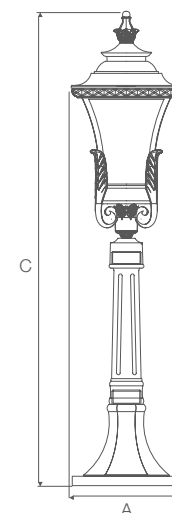

## POSTE

Código:	9822
Dimensões AxBxCmm:	175x885
Peso:	2,36Kg
Cor:	Preta
Cód. EAN:	7899932515330
Master:	6

Vidro temperado transparente

## PAREDE - II

Código:	9826	9827
Dimensões AxBxCmm:	275x240x530	340x305x710
Peso:	2,32Kg	4,23Kg
Cor:	Marrom	Marrom
Cód. EAN:	7899932515378	7899932515385
Master:	4	1

Vidro temperado transparente amarelado

## PENDENTE

Código:	9828	9829	9830
Dimensões AxBxCmm:	180x180x375	240x240x520	305x305x660
Peso:	1,18Kg	2Kg	4Kg
Cor:	Marrom	Marrom	Marrom
Cód. EAN:	7899932515392	7899932515408	7899932515415
Master:	6	4	1

## POSTE

Código:	9831
Dimensões AxBxCmm:	180x825
Peso:	1,62Kg
Cor:	Preta
Cód. EAN:	7899932515422
Master:	6

Vidro temperado transparente amarelado