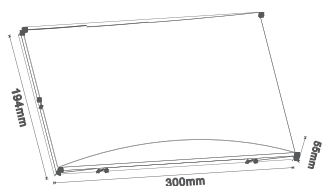

NUMERICA

LED integrado

IP54

123a

Código:	Modelo	Potência	Cor:	Dimensões AxBxCmm:	Peso:	Cód. EAN:	Master:
9549	3000K	10W	Preto	300x194x55	395g	7899932515514	20

Sensor de luz diurna integrado. Acende automaticamente ao anoitecer (<15 Lux) e se apaga ao amanhecer.

Acompanha adesivos numéricos.

ARTA

LED integrado

IP65