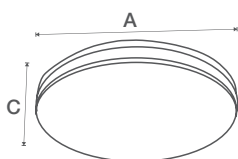

Código:	Modelo	Potência	Fluxo Luminoso	Cor:	Dimensões AxBxCmm:	Peso:	Cód. EAN:	Master:
9605	3000K - Redondo	25W	2000lm	Branco	ø300x50	844g	7899932516085	10
9606	4000K - Redondo	25W	2000lm	Branco	ø300x50	844g	7899932516092	10
9607	6500K - Redondo	25W	2000lm	Branco	ø300x50	844g	7899932516108	10
9608	3000K - Quadrado	25W	2000lm	Branco	300x300x50	848g	7899932516115	10
9609	4000K - Quadrado	25W	2000lm	Branco	300x300x50	848g	7899932516122	10
9610	6500K - Quadrado	25W	2000lm	Branco	300x300x50	848g	7899932516139	10