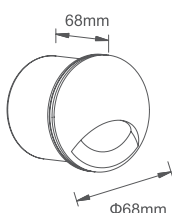

Código:	Modelo	Potência	Cor:	Dimensões AxBxCmm:	Peso:	Cód. EAN:	Master:
9619	3000K - Redondo	3W	Alumínio	ø68x68	275g	7899932516221	50
9620	3000K - Quadrado	3W	Branco	84x84x43	290g	7899932516238	50
9621	3000K - Retangular	1W	Branco	38x88x50	111g	7899932516245	50