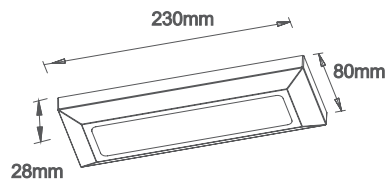

BRONI

Código:	Modelo	Potência	Cor:	Dimensões AxBxCmm:	Peso:	Cód. EAN:	Master:
9611	3000K - Redondo	2W	Preto	ø150x27	52g	7899932516146	50
9612	3000K - Quadrado	2W	Preto	124x125x27	52g	7899932516153	50
9613	3000K - Retangular	3W	Preto	230x80x28	218g	7899932516160	50

NENA

Código:	Modelo	Potência	Cor:	Dimensões AxBxCmm:	Peso:	Cód. EAN:	Master:
9614	3000K - Redondo	5W	Preto	ø150x27	187g	7899932516177	50
9615	3000K - Quadrado	5W	Preto	124x124x28	180g	7899932516184	50
9616	3000K - Retangular	5W	Preto	230x80x28	217g	7899932516191	50