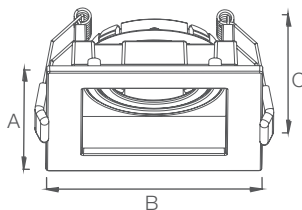

Código:	Modelo	Cor:	Dimensões AxBxCmm:	Peso:	Nicho: (mm)	Cód. EAN:	Master:
9220	MR11 Quadrado	Branco	75x75x41	39,3g	70x70	7899932516702	50
9221	MR11 Quadrado	Preto	75x75x41	39,3g	70x70	7899932516719	50
9222	MR11 Quadrado	Branco e Preto	75x75x41	39,3g	70x70	7899932516726	50
9223	MR16 Quadrado	Branco	102x102x42	62,1g	95x95	7899932516733	50
9224	MR16 Quadrado	Preto	102x102x42	62,1g	95x95	7899932516740	50
9225	MR16 Quadrado	Branco e Preto	102x102x42	62,1g	95x95	7899932516757	50
9226	AR70 Quadrado	Branco	130x130x44	99,5g	120x120	7899932516764	50
9227	AR70 Quadrado	Preto	130x130x44	99,5g	120x120	7899932516771	50
9228	AR70 Quadrado	Branco e Preto	130x130x44	99,5g	120x120	7899932516788	50
9229	PAR20 Quadrado	Branco	130x130x44	100,1g	120x120	7899932516795	50
9230	PAR20 Quadrado	Preto	130x130x44	100,1g	120x120	7899932516801	50
9231	PAR20 Quadrado	Branco e Preto	130x130x44	100,1g	120x120	7899932516818	50
9232	PAR30 Quadrado	Branco	170x170x43	146,g	160x160	7899932516825	20
9233	PAR30 Quadrado	Preto	170x170x43	146,g	160x160	7899932516832	20
9234	PAR30 Quadrado	Branco e Preto	170x170x43	146,g	160x160	7899932516849	20
9235	AR111 Quadrado	Branco	170x170x43	137,4g	160x160	7899932516856	20
9236	AR111 Quadrado	Preto	170x170x43	137,4g	160x160	7899932516863	20
9237	AR111 Quadrado	Branco e Preto	170x170x43	137,4g	160x160	7899932516870	20
9238	MR11 Redondo	Branco	Ø75x45	32,8g	Ø65	7899932516887	50
9239	MR11 Redondo	Preto	Ø75x45	32,8g	Ø65	7899932516894	50
9240	MR11 Redondo	Branco e Preto	Ø75x45	32,8g	Ø65	7899932516900	50
9241	MR16 Redondo	Branco	Ø102x41	50g	Ø85	7899932516917	50
9242	MR16 Redondo	Preto	Ø102x41	50g	Ø85	7899932516924	50
9243	MR16 Redondo	Branco e Preto	Ø102x41	50g	Ø85	7899932516931	50
9244	AR70 Redondo	Branco	Ø130x43	78,6g	Ø110	7899932516948	50
9245	AR70 Redondo	Preto	Ø130x43	78,6g	Ø110	7899932516955	50
9246	AR70 Redondo	Branco e Preto	Ø130x43	78,6g	Ø110	7899932516962	50
9247	PAR20 Redondo	Branco	Ø130x43	81,3g	Ø110	7899932516979	50
9248	PAR20 Redondo	Preto	Ø130x43	81,3g	Ø110	7899932516986	50
9249	PAR20 Redondo	Branco e Preto	Ø130x43	81,3g	Ø110	7899932516993	50
9250	PAR30 Redondo	Branco	Ø170x42	117,5g	Ø150	7899932517006	20
9251	PAR30 Redondo	Preto	Ø170x42	117,5g	Ø150	7899932517013	20
9252	PAR30 Redondo	Branco e Preto	Ø170x42	117,5g	Ø150	7899932517020	20
9253	AR111 Redondo	Branco	Ø170x42	107,8g	Ø150	7899932517037	20
9254	AR111 Redondo	Preto	Ø170x42	107,8g	Ø150	7899932517044	20
9255	AR111 Redondo	Branco e Preto	Ø170x42	107,8g	Ø150	7899932517051	20