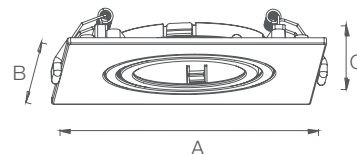

Código:	Modelo	Cor:	Dimensões AxBxCmm:	Peso:	Nicho: (mm)	Cód. EAN:	Master:
9256	MR11 Redondo	Branco	Ø75x45	23,6g	Ø60	7899932517068	50
9257	MR11 Redondo	Preto	Ø75x45	23,6g	Ø60	7899932517075	50
9258	MR11 Redondo	Branco e Preto	Ø75x45	23,6g	Ø60	7899932517082	50
9259	MR16 Redondo	Branco	Ø102x41	36g	Ø80	7899932517099	50
9260	MR16 Redondo	Preto	Ø102x41	36g	Ø80	7899932517105	50
9261	MR16 Redondo	Branco e Preto	Ø102x41	36g	Ø80	7899932517112	50
9262	AR70 Redondo	Branco	Ø130x43	62g	Ø105	7899932517129	50
9263	AR70 Redondo	Preto	Ø130x43	62g	Ø105	7899932517136	50
9264	AR70 Redondo	Branco e Preto	Ø130x43	62g	Ø105	7899932517143	50
9265	PAR20 Redondo	Branco	Ø130x43	63,5g	Ø105	7899932517150	50
9266	PAR20 Redondo	Preto	Ø130x43	63,5g	Ø105	7899932517167	50
9267	PAR20 Redondo	Branco e Preto	Ø130x43	63,5g	Ø105	7899932517174	50
9268	PAR30 Redondo	Branco	Ø170x42	86g	Ø145	7899932517181	20
9269	PAR30 Redondo	Preto	Ø170x42	86g	Ø145	7899932517198	20
9270	PAR30 Redondo	Branco e Preto	Ø170x42	86g	Ø145	7899932517204	20
9271	AR111 Redondo	Branco	Ø170x42	94g	Ø145	7899932517211	20
9272	AR111 Redondo	Preto	Ø170x42	94g	Ø145	7899932517228	20
9273	AR111 Redondo	Branco e Preto	Ø170x42	94g	Ø145	7899932517235	20
9274	MR11 Quadrado	Branco	75x75x41	27,9g	69*69	7899932517242	50
9275	MR11 Quadrado	Preto	75x75x41	27,9g	69*69	7899932517259	50
9276	MR11 Quadrado	Branco e Preto	75x75x41	27,9g	69*69	7899932517266	50
9277	MR16 Quadrado	Branco	102x102x42	44,5g	92x92	7899932517273	50
9278	MR16 Quadrado	Preto	102x102x42	44,5g	92x92	7899932517280	50
9279	MR16 Quadrado	Branco e Preto	102x102x42	44,5g	92x92	7899932517297	50
9280	AR70 Quadrado	Branco	130x130x44	73,5g	120x120	7899932517303	50
9281	AR70 Quadrado	Preto	130x130x44	73,5g	120x120	7899932517310	50
9282	AR70 Quadrado	Branco e Preto	130x130x44	73,5g	120x120	7899932517327	50
9283	PAR20 Quadrado	Branco	130x130x44	75,2g	120x120	7899932517334	50
9284	PAR20 Quadrado	Preto	130x130x44	75,2g	120x120	7899932517341	50
9285	PAR20 Quadrado	Branco e Preto	130x130x44	75,2g	120x120	7899932517358	50
9286	PAR30 Quadrado	Branco	170x170x43	105,5g	160x160	7899932517365	20
9287	PAR30 Quadrado	Preto	170x170x43	105,5g	160x160	7899932517372	20
9288	PAR30 Quadrado	Branco e Preto	170x170x43	105,5g	160x160	7899932517389	20
9289	AR111 Quadrado	Branco	170x170x43	113,3g	160x160	7899932517396	20
9290	AR111 Quadrado	Preto	170x170x43	113,3g	160x160	7899932517402	20
9291	AR111 Quadrado	Branco e Preto	170x170x43	113,3g	160x160	7899932517419	20