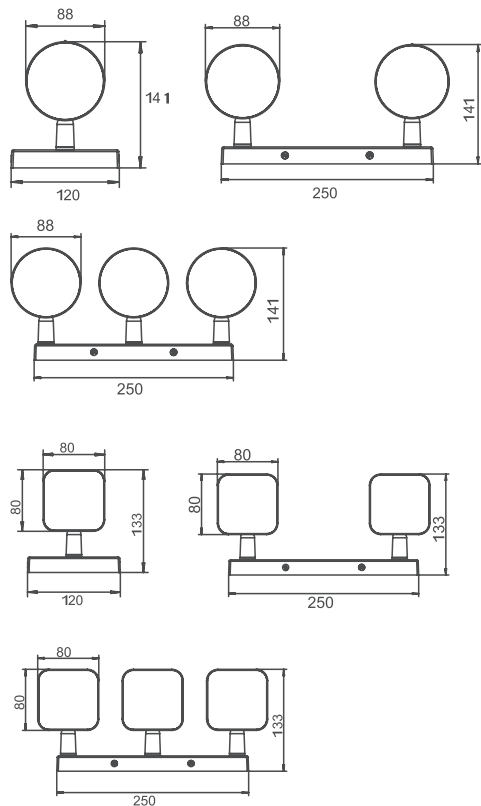

ANDY

LED integrado

Código:	Modelo	Potência	Cor:	Dimensões AxBxCmm:	Peso:	Cód. EAN:	Master:
9527	3000K - Redonda 1	7W	Preta	120x141x120	180g	7899932514890	20
9528	3000K - Redonda 2	14W	Preta	280x141x90	374g	7899932514906	20
9529	3000K - Redonda 3	21W	Preta	308x141x90	472g	7899932514913	20
9530	3000K - Quadrada 1	7W	Preta	120x133x120	182g	7899932514920	20
9531	3000K - Quadrada 2	14W	Preta	280x133x90	375g	7899932514937	20
9532	3000K - Quadrada 3	21W	Preta	300x133x90	473g	7899932514944	20