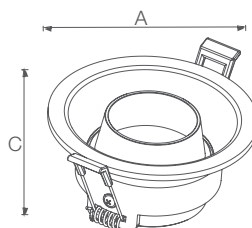

EMBUTIR CÔNICO II

Sem Lâmpada

Código:	Modelo	Cor:	Dimensões AxBxCmm:	Peso:	Nicho: (mm)	Cód. EAN:	Master:
9296	MR16 Quadrado	Branco	94x94x42	56g	80x80	7899932517464	50
9297	MR16 Quadrado	Preto	94x94x42	56g	80x80	7899932517471	50
9298	MR16 Redondo	Branco	Ø94x42	55g	Ø80	7899932517488	50
9299	MR16 Redondo	Preto	Ø94x42	55g	Ø80	7899932517495	50