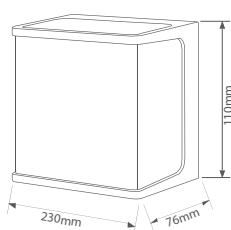

CUBE

LED integrado

IP65

Código:	Modelo	Potência	Cor:	Dimensões AxBxCmm:	Peso:	Cód. EAN:	Master:
9518	3000K - Quadrada	8W	Preta	230x110x76	265g	7899932514807	20