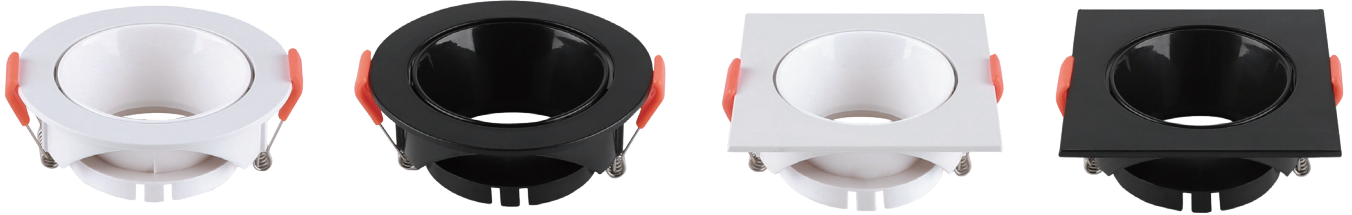

EMBUTIR RETO RECUADO

Sem Lâmpada

Código:	Modelo	Cor:	Dimensões AxBxCmm:	Peso:	Nicho: (mm)	Cód. EAN:	Master:
9312	MR16 Redondo	branco	Ø85x40	27g	Ø72	7899932517624	50
9313	MR16 Redondo	preto	Ø85x40	27g	Ø72	7899932517631	50
9314	MR16 Quadrado	branco	85x85x40	30g	Ø72	7899932517648	50
9315	MR16 Quadrado	preto	85x85x40	30g	Ø72	7899932517655	50