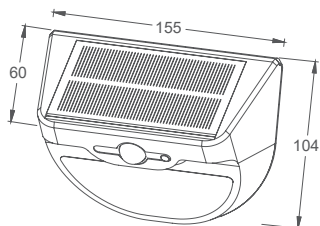

ARANDELA CONE

IP44

SENSOR DE
PRESEÇA

Código:	Modelo	Cor:	Dimensões AxBxCmm:	Peso:	Cód. EAN:	Master:
9639	3000K - 3W	Preto	104x155x60	213g	7899932516429	50

Painel Solar: Monocristalino com vidro 5,5V 1W
Eficiência: 17%
Bateria de Lítio: 18650 3,7V - 1800mAh
Tempo de carga Solar: 8-10 horas em luz solar direta
Ativação automática ao anoitecer