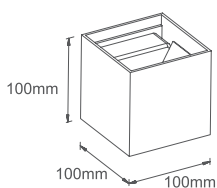

BEAN ALUMÍNIO

LED integrado

Código:	Modelo	Potência	Cor:	Dimensões AxBxCmm:	Peso:	Cód. EAN:	Master:
9590	3000K - Redonda	8W	Preta	100x108x62	240g	7899932515934	20
9591	3000K - Quadrada	8W	Preta	100x100x60	240g	7899932515941	20

DETROIT ALUMÍNIO

LED integrado

IP65

Código:	Modelo	Potência	Cor:	Dimensões AxBxCmm:	Peso:	Cód. EAN:	Master:
9592	3000K - Redonda	6W	Preta	135x117x100	470g	7899932515958	20
9593	3000K - Quadrada	6W	Preta	100x100x100	330g	7899932515965	20

ângulo ajustável