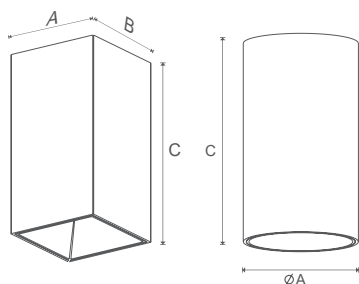

SOBREPOR

ALUMÍNIO

Sem Lâmpada

Código:	Modelo	Cor:	Dimensões AxBxCmm:	Peso:	Cód. EAN:	Master:
9200	MR16 Quadrado	Branco	74x74x74	265g	7899932516504	20
9201	MR16 Quadrado	Preto	74x74x74	265g	7899932516511	20
9202	MR16 Redondo	Branco	Ø80x140	256g	7899932516528	20
9203	MR16 Redondo	Preto	Ø80x140	256g	7899932516535	20