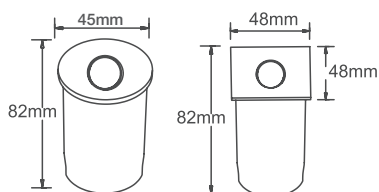

Código:	Modelo	Potência	Cor:	Dimensões AxBxCmm:	Peso:	Cód. EAN:	Master:
9538	3000K - Redondo	2W	branco	45x45x82	52g	7899932515002	50
9539	3000K - Quadrado	2W	branco	48x48x82	52g	7899932515019	50