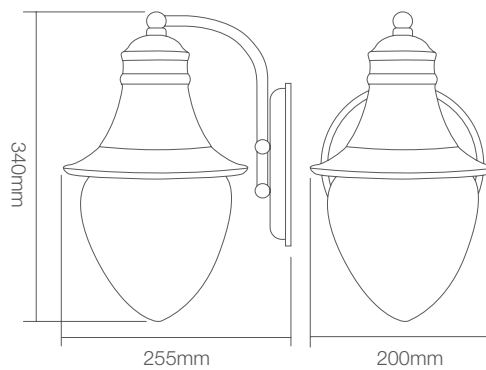

PAREDE

Código:	9839
Dimensões AxBxCmm:	200x255x340
Peso:	1411g
Cor:	Bronze
Cód. EAN:	7899932515507
Master:	6

Vidro temperado fosco