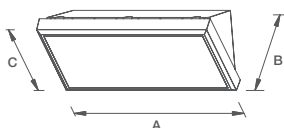

# QUEENIE

LED integrado

IP65

Código:	Modelo	Potência	Cor:	Dimensões AxBxCmm:	Peso:	Cód. EAN:	Master:
9570	Queenie I - 3000K	12W	Cinza	265x120x81	380g	7899932515736	20
9571	Queenie I - 6500K	12W	Cinza	265x120x81	380g	7899932515743	20
9572	Queenie I - 3000K	20W	Cinza	319x170x114	1380g	7899932515750	20
9573	Queenie I - 6500K	20W	Cinza	319x170x114	1380g	7899932515767	20
9574	Queenie II - 3000K	9W	Cinza	173x81x46	280g	7899932515774	50
9575	Queenie II - 6500K	9W	Cinza	173x81x46	280g	7899932515781	50
9576	Queenie II - 3000K	12W	Cinza	230x100x90	590g	7899932515798	20
9577	Queenie II - 6500K	12W	Cinza	230x100x90	590g	7899932515804	20
9578	Queenie III - 3000K	6W	Cinza	220x112x50	310g	7899932515811	20
9579	Queenie III - 6500K	6W	Cinza	220x112x50	310g	7899932515828	20
9580	SENSOR - 3000K	6W	Cinza	220x112x50	310g	7899932515835	20
9581	SENSOR - 6500K	6W	Cinza	220x112x50	310g	7899932515842	20