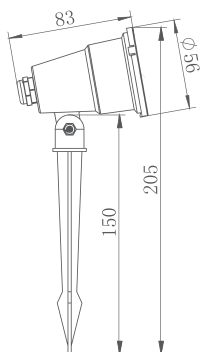

URAL

IP65

Código:	Modelo	Cor:	Dimensões AxBxCmm:	Peso:	Cód. EAN:	Master:
9641	3000K - 5W - Espeto	preto	ø56x83x205	75g	7899932516443	50
9642	6500K - 5W - Espeto	preto	ø56x83x205	75g	7899932516450	50
9643	Verde - 5W - Espeto	preto	ø56x83x205	75g	7899932516467	50
9644	3000K - 5W - Base	preto	ø56x83x139	75g	7899932516474	50
9645	6500K - 5W - Base	preto	ø56x83x139	75g	7899932516481	50
9646	Verde - 5W - Base	preto	ø56x83x139	75g	7899932516498	50