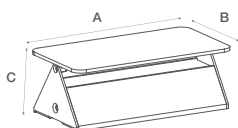

ALICE

ALUMÍNIO

LED integrado

Código:	Modelo	Potência	Cor:	Dimensões AxBxCmm:	Peso:	Cód. EAN:	Master:
9594	3000K	8W	Branca	200x80x54	335g	7899932515972	20