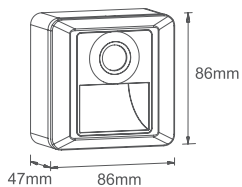

KYOTO

Código:	Modelo	Potência	Cor:	Dimensões AxBxCmm:	Peso:	Cód. EAN:	Master:
9622	3000K - Quadrado	3W	Preto	86x86x47	187g	7899932516252	50
9623	3000K - Redondo	3W	Preto	85x85x42	180g	7899932516269	50

VINCENT

ALUMÍNIO