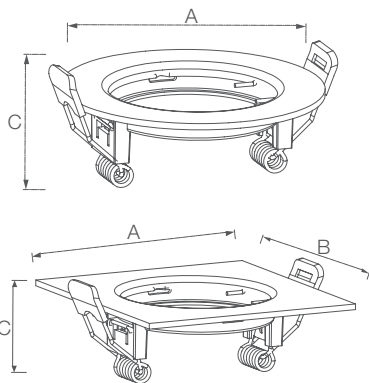

EMBUTIR RETO

Sem Lâmpada

Código:	Modelo	Cor:	Dimensões AxBxCmm:	Peso:	Nicho: (mm)	Cód. EAN:	Master:
9308	MR16 Redondo	branco	Ø81x40	16g	Ø63	7899932517587	50
9309	MR16 Redondo	preto	Ø81x40	16g	Ø63	7899932517594	50
9310	MR16 Quadrado	branco	81x81x40	19g	Ø63	7899932517600	50
9311	MR16 Quadrado	preto	81x81x40	19g	Ø63	7899932517617	50