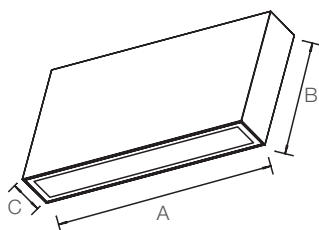

WALL

LED integrado