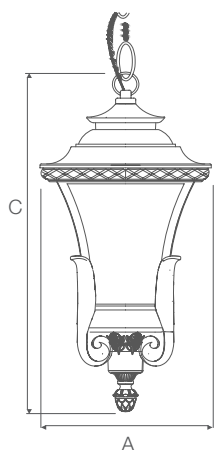

## PENDENTE

Código:	9820	9821
Dimensões AxBxCmm:	175x435	235x540
Peso:	1,54Kg	2,9Kg
Cor:	Preta	Preta
Cód. EAN:	7899932515316	7899932515323
Master:	4	2

Vidro temperado transparente

## POSTE

Código:	9822
Dimensões AxBxCmm:	175x885
Peso:	2,36Kg
Cor:	Preta
Cód. EAN:	7899932515330
Master:	6

Vidro temperado transparente

## PAREDE

Código:	9823	9824	9825
Dimensões AxBxCmm:	240x180x410	345x240x620	415x305x780
Peso:	1,39Kg	2,9Kg	5,7Kg
Cor:	Preta	Preta	Preta
Cód. EAN:	7899932515347	7899932515354	7899932515361
Master:	6	4	1

## PAREDE - II

Código:	9826	9827
Dimensões AxBxCmm:	275x240x530	340x305x710
Peso:	2,32Kg	4,23Kg
Cor:	Marrom	Marrom
Cód. EAN:	7899932515378	7899932515385
Master:	4	1

Vidro temperado transparente amarelado