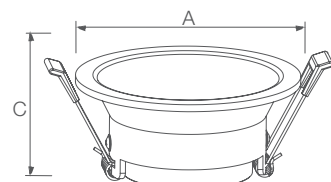

EMBUTIR CÔNICO

Sem Lâmpada

Código:	Modelo	Cor:	Dimensões AxBxCmm:	Peso:	Nicho: (mm)	Cód. EAN:	Master:
9292	MR16 Quadrado	Branco	94x94x42	50g	80x80	7899932517426	50
9293	MR16 Quadrado	Preto	94x94x42	50g	80x80	7899932517433	50
9294	MR16 Redondo	Branco	Ø94x42	49g	Ø80	7899932517440	50
9295	MR16 Redondo	Preto	Ø94x42	49g	Ø80	7899932517457	50