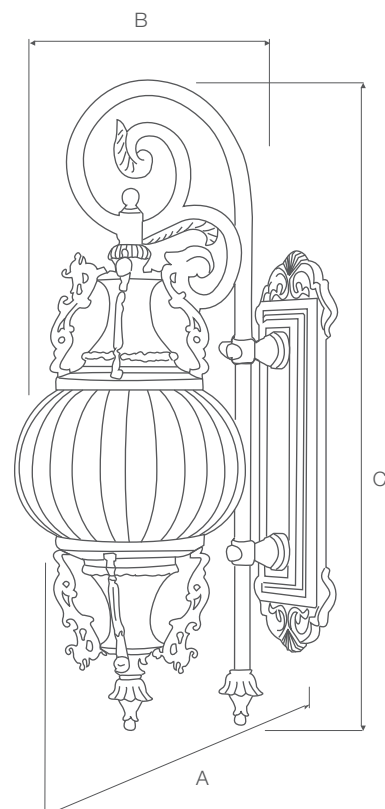

## PAREDE

Código:	9811	9812
Dimensões AxBxCmm:	330x240x550	360x290x620
Peso:	3Kg	3,5Kg
Cor:	Preta	Preta
Cód. EAN:	7899932515224	7899932515231
Master:	4	2
Vidro temperado transparente amarelado		

## PENDENTE

Código:	9813	9814
Dimensões AxBxCmm:	240x240x418	290x290x495
Peso:	1,5Kg	2,29Kg
Cor:	Preta	Preta
Cód. EAN:	7899932515248	7899932515255
Master:	4	2
Vidro temperado transparente amarelado		

## POSTE

Código:	9815
Dimensões AxBxCmm:	240x240x590
Peso:	2,2Kg
Cor:	Preta
Cód. EAN:	7899932515262
Master:	4
Vidro temperado transparente amarelado	

## PAREDE

Código:	9816
Dimensões AxBxCmm:	395x290x800
Peso:	3,5Kg
Cor:	Preta
Cód. EAN:	7899932515279
Master:	1

Vidro temperado transparente amarelado