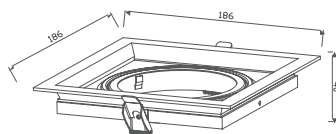

EMBUTIR RECUADO ALUMÍNIO

Sem Lâmpada

Código:	Modelo	Cor:	Dimensões AxBxCmm:	Peso:	Nicho: (mm)	Cód. EAN:	Master:
9336	MR16 - 1 LÂMPADA	Branco	186x186x40	199g	165x165	7899932517860	50
9337	MR16 - 2 LÂMPADAS	Branco	332x186x40	365g	300x165	7899932517877	50
9338	MR16 - 3 LÂMPADAS	Branco	482x186x40	505g	450x165	7899932517884	20