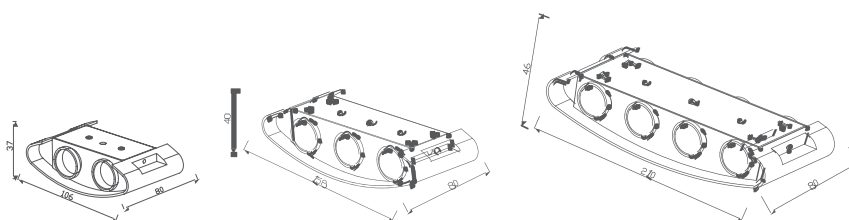

WALL

LED integrado

Código:	Modelo	Potência	Cor:	Dimensões AxBxCmm:	Peso:	Cód. EAN:	Master:
9520	3000K - S	5W	Preto	42x120x32	96g	7899932514821	50
9521	3000K - M	4W	Preto	83x123x30	175g	7899932514838	50
9522	3000K - L	8W	Preto	200x100x30	309g	7899932514845	20
9523	3000K - L	12W	Preto	300x100x30	443g	7899932514852	20

KELLY ALUMÍNIO

LED integrado

Código:	Modelo	Potência	Cor:	Dimensões AxBxCmm:	Peso:	Cód. EAN:	Master:
9524	3000K - S	4W	Preto	106x80x37	192g	7899932514869	50
9525	3000K - M	6W	Preto	158x80x40	250g	7899932514876	50
9526	3000K - L	8W	Preto	210x80x46	365g	7899932514883	20