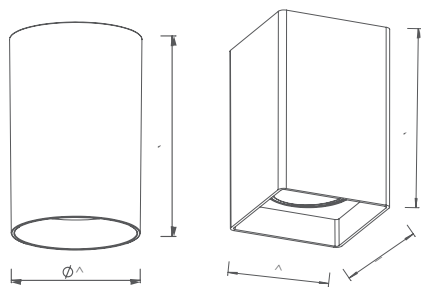

SOBREPOR

POLICARBONATO

Sem Lâmpada

Código:	Modelo	Cor:	Dimensões AxBxCmm:	Peso:	Cód. EAN:	Master:
9208	MR16 Redondo	Branco	Ø80x125	120g	7899932516580	50
9209	MR16 Redondo	Preto	Ø80x125	120g	7899932516597	50
9210	MR16 Quadrado	Branco	80x80x125	150g	7899932516603	50
9211	MR16 Quadrado	Preto	80x80x125	150g	7899932516610	50
9212	PAR20 Redondo	Branco	Ø110x150	254g	7899932516627	20
9213	PAR20 Redondo	Preto	Ø110x150	254g	7899932516634	20
9214	PAR20 Quadrado	Branco	110x110x150	298g	7899932516641	20
9215	PAR20 Quadrado	Preto	110x110x150	298g	7899932516658	20