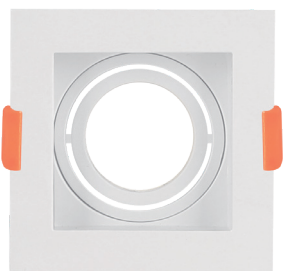

EMBUTIR RECUADO

Sem Lâmpada