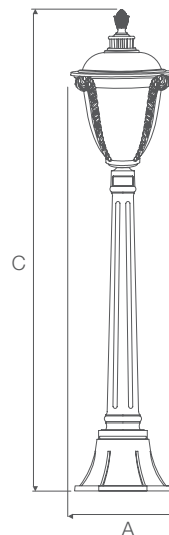

## PENDENTE

Código:	9809	9810
Dimensões AxBxCmm:	215x215x415	270x270x520
Peso:	2Kg	2,25Kg
Cor:	Preta	Preta
Cód. EAN:	7899932515200	7899932515217
Master:	6	2

Vidro temperado fosco

## PAREDE

Código:	9811	9812
Dimensões AxBxCmm:	330x240x550	360x290x620
Peso:	3Kg	3,5Kg
Cor:	Preta	Preta
Cód. EAN:	7899932515224	7899932515231
Master:	4	2
Vidro temperado transparente amarelado		

## PENDENTE

Código:	9813	9814
Dimensões AxBxCmm:	240x240x418	290x290x495
Peso:	1,5Kg	2,29Kg
Cor:	Preta	Preta
Cód. EAN:	7899932515248	7899932515255
Master:	4	2
Vidro temperado transparente amarelado		

## POSTE

Código:	9815
Dimensões AxBxCmm:	240x240x590
Peso:	2,2Kg
Cor:	Preta
Cód. EAN:	7899932515262
Master:	4
Vidro temperado transparente amarelado	