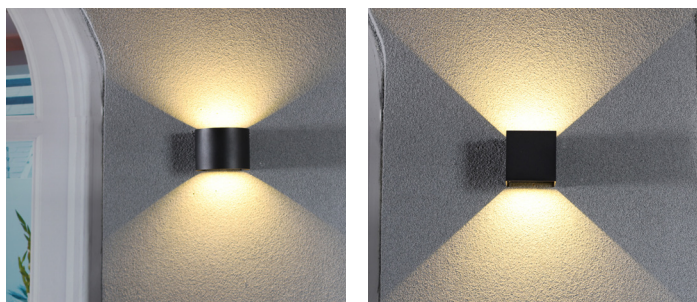

DETROIT ALUMÍNIO

LED integrado

IP65

Código:	Modelo	Potência	Cor:	Dimensões AxBxCmm:	Peso:	Cód. EAN:	Master:
9592	3000K - Redonda	6W	Preta	135x117x100	470g	7899932515958	20
9593	3000K - Quadrada	6W	Preta	100x100x100	330g	7899932515965	20

ângulo ajustável