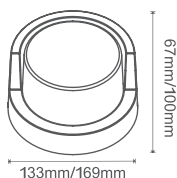

Código:	Modelo	Potência	Cor:	Dimensões AxBxCmm:	Peso:	Cód. EAN:	Master:
9562	3000K - Redonda	7W	Preta	ø133x67	210g	7899932515651	20
9563	6500K - Redonda	7W	Preta	ø133x67	210g	7899932515668	20
9564	3000K - Redonda	12W	Preta	ø169x100	380g	7899932515675	20
9565	6500K - Redonda	12W	Preta	ø169x100	380g	7899932515682	20
9566	3000K - Quadrada	7W	Preta	133x133x67	270g	7899932515699	20
9567	6500K - Quadrada	7W	Preta	133x133x67	270g	7899932515705	20
9568	3000K - Quadrada	12W	Preta	160x160x100	330g	7899932515712	20
9569	6500K - Quadrada	12W	Preta	160x160x100	330g	7899932515729	20

ANGLA

LED integrado

IP65