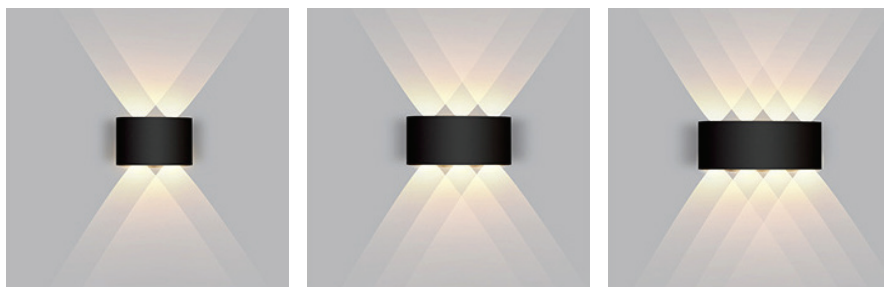

KELLY ALUMÍNIO

LED integrado

Código:	Modelo	Potência	Cor:	Dimensões AxBxCmm:	Peso:	Cód. EAN:	Master:
9524	3000K - S	4W	Preto	106x80x37	192g	7899932514869	50
9525	3000K - M	6W	Preto	158x80x40	250g	7899932514876	50
9526	3000K - L	8W	Preto	210x80x46	365g	7899932514883	20