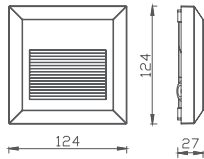

BRONI

Código:	Modelo	Potência	Cor:	Dimensões AxBxCmm:	Peso:	Cód. EAN:	Master:
9611	3000K - Redondo	2W	Preto	ø150x27	52g	7899932516146	50
9612	3000K - Quadrado	2W	Preto	124x125x27	52g	7899932516153	50
9613	3000K - Retangular	3W	Preto	230x80x28	218g	7899932516160	50

NENA

Código:	Modelo	Potência	Cor:	Dimensões AxBxCmm:	Peso:	Cód. EAN:	Master:
9614	3000K - Redondo	5W	Preto	ø150x27	187g	7899932516177	50
9615	3000K - Quadrado	5W	Preto	124x124x28	180g	7899932516184	50
9616	3000K - Retangular	5W	Preto	230x80x28	217g	7899932516191	50