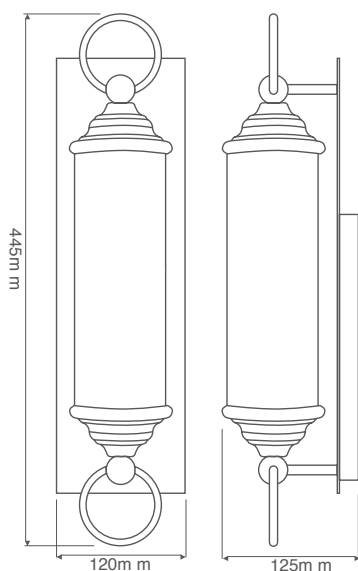

## PAREDE ABERTA

Código:	9800
Dimensões AxBxCmm:	140x120x235
Peso:	634g
Cor:	Marrom
Cód. EAN:	7899932515118
Master:	6

Vidro temperado fosco

## PAREDE FECHADA

Código:	9803
Dimensões AxBxCmm:	120x125x445
Peso:	917g
Cor:	Marrom
Cód. EAN:	7899932515132
Master:	6

Vidro temperado fosco

## PAREDE ABERTA

Código:	9801
Dimensões AxBxCmm:	140x120x235
Peso:	634g
Cor:	Marrom
Cód. EAN:	7899932515125
Master:	6

Vidro temperado transparente

## PAREDE

<b>Código:</b>	9804	9805	9806
<b>Dimensões AxBxCmm:</b>	145x125x245	145x125x345	145x125x370
<b>Peso:</b>	983g	1342g	927g
<b>Cor:</b>	Preta	Preta	Preta
<b>Cód. EAN:</b>	7899932515156	7899932515163	7899932515170
<b>Master:</b>	6	6	6