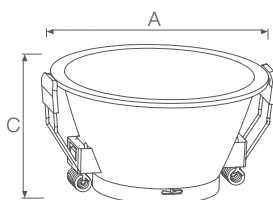

EMBUTIR CÔNICO SEM BORDAS

Sem Lâmpada

Código:	Modelo	Cor:	Dimensões AxBxCmm:	Peso:	Nicho: (mm)	Cód. EAN:	Master:
9304	MR16 Redondo	Branco	Ø93x55	34g	Ø83	7899932517549	50
9305	MR16 Redondo	Preto	Ø93x55	34g	Ø83	7899932517556	50
9306	MR16 Quadrado	Branco	93x93x55	40g	83x83	7899932517563	50
9307	MR16 Quadrado	Preto	93x93x55	40g	83x83	7899932517570	50