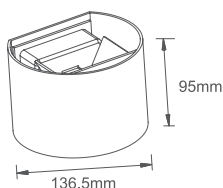

BEAN ALUMÍNIO

LED integrado

Código:	Modelo	Potência	Cor:	Dimensões AxBxCmm:	Peso:	Cód. EAN:	Master:
9590	3000K - Redonda	8W	Preta	100x108x62	240g	7899932515934	20
9591	3000K - Quadrada	8W	Preta	100x100x60	240g	7899932515941	20

DETROIT ALUMÍNIO

LED integrado

IP65

Código:	Modelo	Potência	Cor:	Dimensões AxBxCmm:	Peso:	Cód. EAN:	Master:
9592	3000K - Redonda	6W	Preta	135x117x100	470g	7899932515958	20
9593	3000K - Quadrada	6W	Preta	100x100x100	330g	7899932515965	20

ângulo ajustável