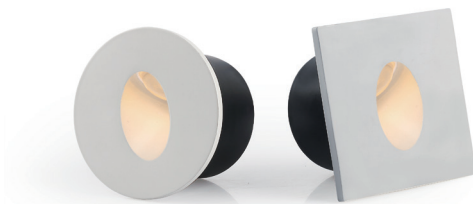

RUBY ALUMÍNIO

Código:	Modelo	Potência	Cor:	Dimensões AxBxCmm:	Peso:	Cód. EAN:	Master:
9617	3000K - Redondo	3W	Branco	ø80x51	187g	7899932516207	50
9618	3000K - Quadrado	3W	Branco	80x80x51	180g	7899932516214	50

ASCOLI