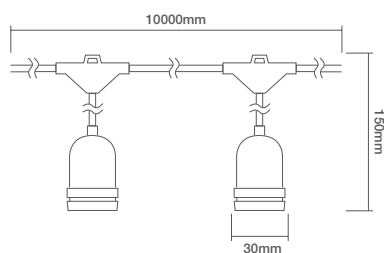

CORDÃO DE LUZ

Código:	Modelo	Cor:	Dimensões AxBmm:	Peso:	Cód. EAN:	Master:
3732	20 soquetes	Preto	10000x30x150	1870g	7899932518164	4

Potência máxima por soquete: 40W
Não acompanha lâmpadas