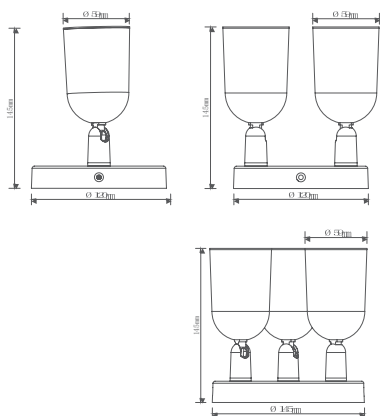

CANOPLA REDONDA MR16

Sem Lâmpada