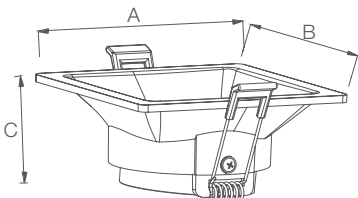

EMBUTIR CÔNICO

Sem Lâmpada

Código:	Modelo	Cor:	Dimensões AxBxCmm:	Peso:	Nicho: (mm)	Cód. EAN:	Master:
9292	MR16 Quadrado	Branco	94x94x42	50g	80x80	7899932517426	50
9293	MR16 Quadrado	Preto	94x94x42	50g	80x80	7899932517433	50
9294	MR16 Redondo	Branco	Ø94x42	49g	Ø80	7899932517440	50
9295	MR16 Redondo	Preto	Ø94x42	49g	Ø80	7899932517457	50