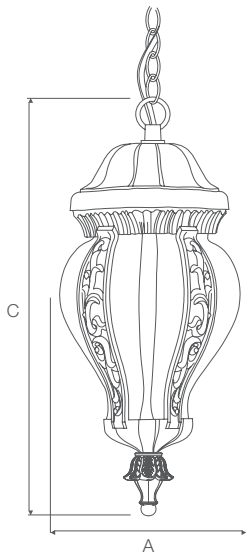

## POSTE

Código:	9815
Dimensões AxBxCmm:	240x240x590
Peso:	2,2Kg
Cor:	Preta
Cód. EAN:	7899932515262
Master:	4
Vidro temperado transparente amarelado	

## PAREDE

Código:	9816
Dimensões AxBxCmm:	395x290x800
Peso:	3,5Kg
Cor:	Preta
Cód. EAN:	7899932515279
Master:	1

Vidro temperado transparente amarelado

## PENDENTE

Código:	9817
Dimensões AxBxCmm:	290x630
Peso:	2,5Kg
Cor:	Preta
Cód. EAN:	7899932515286
Master:	1

Vidro temperado transparente amarelado

## PENDENTE

Código:	9820	9821
Dimensões AxBxCmm:	175x435	235x540
Peso:	1,54Kg	2,9Kg
Cor:	Preta	Preta
Cód. EAN:	7899932515316	7899932515323
Master:	4	2

Vidro temperado transparente