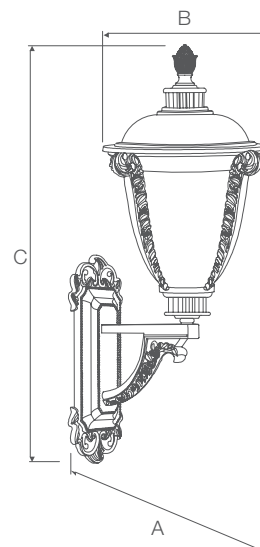

## PAREDE

Código:	9807	9808
Dimensões AxBxCmm:	280x215x505	350x270x630
Peso:	2,39Kg	4,1Kg
Cor:	Preta	Preta
Cód. EAN:	7899932515187	7899932515194
Master:	6	2

Vidro temperado fosco

## PENDENTE

Código:	9809	9810
Dimensões AxBxCmm:	215x215x415	270x270x520
Peso:	2Kg	2,25Kg
Cor:	Preta	Preta
Cód. EAN:	7899932515200	7899932515217
Master:	6	2

Vidro temperado fosco

## PENDENTE

Código:	9813	9814
Dimensões AxBxCmm:	240x240x418	290x290x495
Peso:	1,5Kg	2,29Kg
Cor:	Preta	Preta
Cód. EAN:	7899932515248	7899932515255
Master:	4	2
Vidro temperado transparente amarelado		

## POSTE

Código:	9815
Dimensões AxBxCmm:	240x240x590
Peso:	2,2Kg
Cor:	Preta
Cód. EAN:	7899932515262
Master:	4
Vidro temperado transparente amarelado	