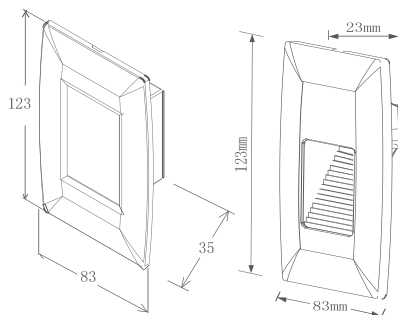

SYLVIA

IP65

Código:	Modelo	Cor:	Dimensões AxBxCmm:	Peso:	Cód. EAN:	Master:
9636	I - 3000K - 2W	branco	83x123x35	62g	7899932514982	50
9650	I - 3000K - 2W	preto	83x123x35	62g	7899932518140	50
9637	II - 3000K - 2W	branco	83x123x23	62g	7899932514999	50
9651	II - 3000K - 2W	preto	83x123x23	62g	7899932518157	50