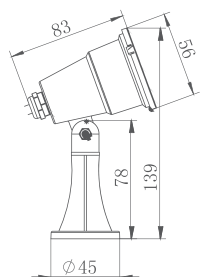

URAL

IP65

Código:	Modelo	Cor:	Dimensões AxBxCmm:	Peso:	Cód. EAN:	Master:
9641	3000K - 5W - Espeto	preto	ø56x83x205	75g	7899932516443	50
9642	6500K - 5W - Espeto	preto	ø56x83x205	75g	7899932516450	50
9643	Verde - 5W - Espeto	preto	ø56x83x205	75g	7899932516467	50
9644	3000K - 5W - Base	preto	ø56x83x139	75g	7899932516474	50
9645	6500K - 5W - Base	preto	ø56x83x139	75g	7899932516481	50
9646	Verde - 5W - Base	preto	ø56x83x139	75g	7899932516498	50