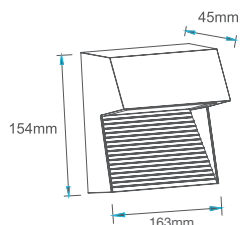

Código:	Modelo	Potência	Cor:	Dimensões AxBxCmm:	Peso:	Cód. EAN:	Master:
9550	3000K - Redonda	3W	Preta	∅166x94	317g	7899932515521	20
9551	6500K - Redonda	3W	Preta	∅166x94	317g	7899932515538	20
9552	3000K - Quadrada	3W	Preta	154x163x45	275g	7899932515545	20
9553	6500K - Quadrada	3W	Preta	154x163x45	275g	7899932515552	20