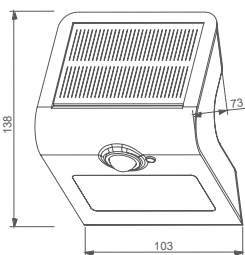

ARANDELA LILAC

Código:	Modelo	Cor:	Dimensões AxBxCmm:	Peso:	Cód. EAN:	Master:
9638	3000K - 3W	Preto	138x103x73	188g	7899932516412	20

Painel Solar: Monocristalino com vidro 5,5V 0,9W
Eficiência: 17%
Bateria de Lítio: 18650 3,7V - 1200mAh
Tempo de carga Solar: 8-10 horas em luz solar direta
Ativação automática ao anoitecer