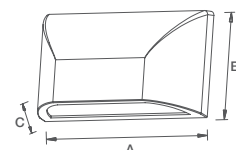

# QUEENIE

LED integrado

IP65

Código:	Modelo	Potência	Cor:	Dimensões AxBxCmm:	Peso:	Cód. EAN:	Master:
9570	Queenie I - 3000K	12W	Cinza	265x120x81	380g	7899932515736	20
9571	Queenie I - 6500K	12W	Cinza	265x120x81	380g	7899932515743	20
9572	Queenie I - 3000K	20W	Cinza	319x170x114	1380g	7899932515750	20
9573	Queenie I - 6500K	20W	Cinza	319x170x114	1380g	7899932515767	20
9574	Queenie II - 3000K	9W	Cinza	173x81x46	280g	7899932515774	50
9575	Queenie II - 6500K	9W	Cinza	173x81x46	280g	7899932515781	50
9576	Queenie II - 3000K	12W	Cinza	230x100x90	590g	7899932515798	20
9577	Queenie II - 6500K	12W	Cinza	230x100x90	590g	7899932515804	20
9578	Queenie III - 3000K	6W	Cinza	220x112x50	310g	7899932515811	20
9579	Queenie III - 6500K	6W	Cinza	220x112x50	310g	7899932515828	20
9580	SENSOR - 3000K	6W	Cinza	220x112x50	310g	7899932515835	20
9581	SENSOR - 6500K	6W	Cinza	220x112x50	310g	7899932515842	20