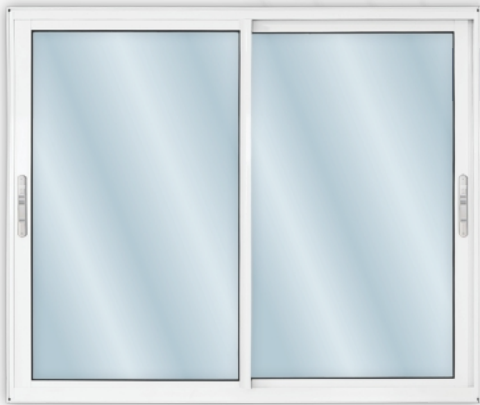

JANELA DE CORRER 2 FOLHAS MÓVEIS - EMBALAGEM PLÁSTICA

ACABAMENTO BRANCO	INFO. TEC.	VIDRO LISO	VIDRO MINI BOREAL
	ALT. LARG.	ID	ID
	100X100 CM	117666	117876
	100X120 CM	117670	117877
	100X150 CM	117672	117878
	100X200 CM	117677	117880

JANELA DE CORRER 2 FOLHAS MÓVEIS COM GRADE - EMBALAGEM PLÁSTICA

ACABAMENTO BRANCO	INFO. TEC.	VIDRO LISO	VIDRO MINI BOREAL
	ALT. LARG.	ID	ID
	100X100 CM	117917	117934
	100X120 CM	117919	117938
	100X150 CM	117920	117942
	100X200 CM	117921	117948