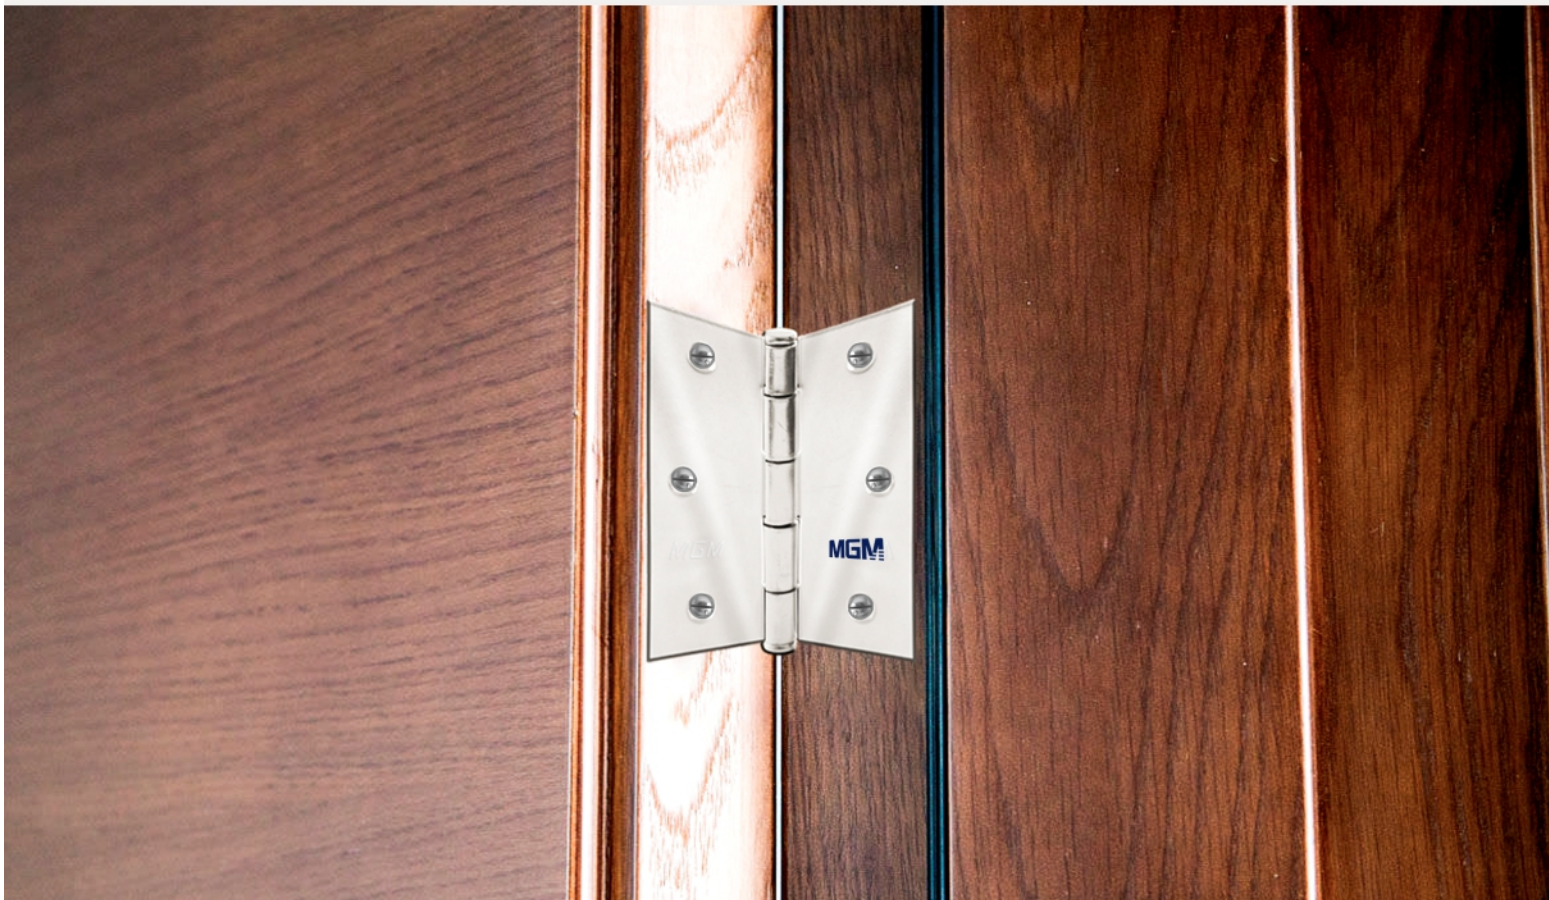

Dobradiças

DOBRADIÇA EM CARTELA (COM 3 UND.)

INFO. TEC.	CROMADO	BRONZE LATONADO	ZINCADO	PRETO FOSCO
MEDIDAS	ID	ID	ID	ID
2,5 X 2,5	2075	2076	2074	-
3,5 X 2 ¼	2086	2087	2085	162166
3 X 2,5	2081	2082	2080	162205
3 X 3	2078	2079	2077	162214
3,5 X 3	2089	2090	2088	162224

DOBRADIÇA COM PINO CABEÇA CHATA EM CARTELA (COM 3 UND.)

INFO. TEC.	PRETO FOSCO	BRONZE LATONADO	ZINCADO
MEDIDAS	ID	ID	ID
3,5 X 2 ¼	2094	2093	2095

DOBRADIÇA COM ANEL EM CARTELA (COM 3 UND.)

INFO. TEC.	CROMADO	BRONZE LATONADO	PRETO FOSCO
MEDIDAS	ID	ID	ID
3 X 2,5	2083	2084	162228
3,5 X 3	2091	2092	162232