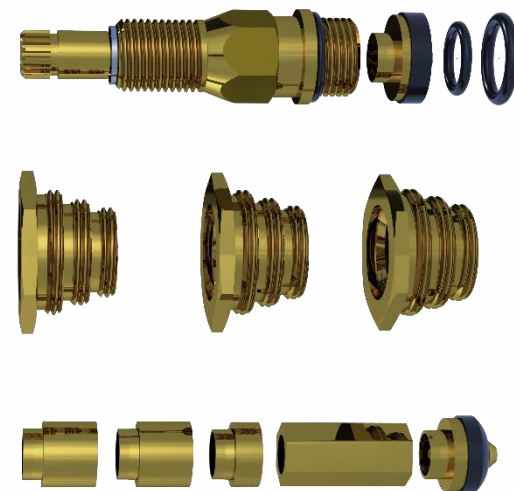

Salva registro 10x1
R$ 35,71