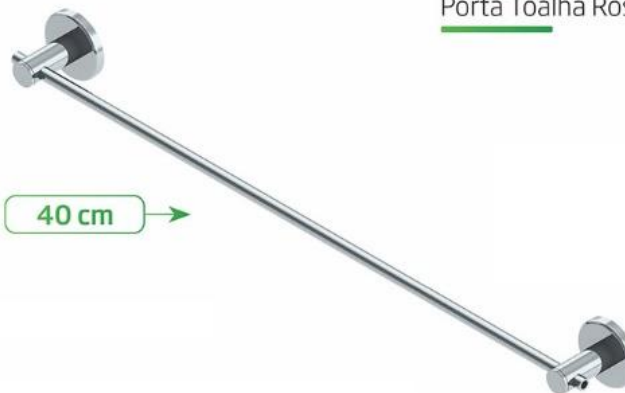

# Kit Junior

Cabide

Saboneteira

Papeleira

Porta Toalha Rosto

Porta Toalha

40 cm →

**Kit junior R\$ 27,71**