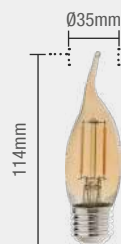

Dimmerizável

200°

IRC

● 2200K

Código 9NC	180197156	180207161
Múltiplo de vendas	10 unid	10 unid
Tensão	127V	220V

Caixa Externa	50 unid
Fator de potência	≥ 0,50
Eficiência luminosa	80 lm/W
Vida útil	15.000h
Garantia	1 ano

Material: Bulbo em vidro e base em alumínio