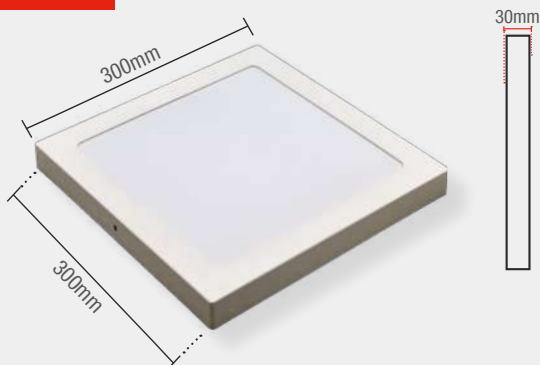

Peso
230g

○ BR6500K
903031372

○ 6500K

Código 9NC	903031372
Múltiplo de vendas	10 unid

Caixa Externa	20 unid
Fator de potência	≥ 0,50
Eficiência luminosa	60 lm/W
Vida útil	25.000h
Garantia	1 ano

Material: Corpo e difusor em plástico, driver interno

24W | 1680lm