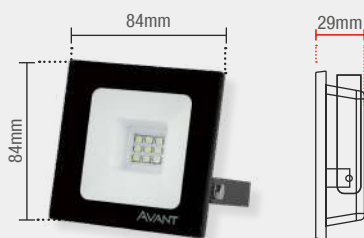

ACESSÓRIOS

	Cód. 9NC	Tensão	Potência
Transformador	148002170	BIVOLT	Máx. 288W
Conector Emenda	148002171	-	-
Capa Terminal	148002307	-	-
Fixador Plástico	148002404	-	-

REFLETOR SLIM

SLIM10 | 750lm*

*Fluxo luminoso não se aplica ao refletor Verde