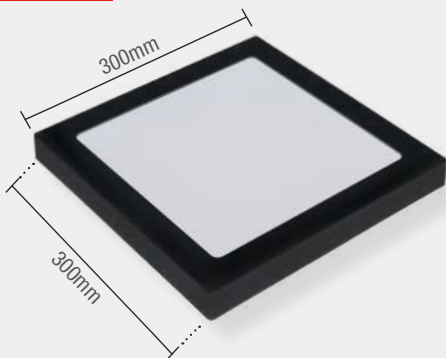

24W | 1680lm

○ 6500K

Código 9NC	903081377
Múltiplo de vendas	10 unid

Caixa Externa	20 unid
Fator de potência	≥ 0,50
Eficiência luminosa	70 lm/W
Vida útil	25.000h
Garantia	1 ano

Material: Corpo e difusor em plástico, driver interno

Peso
500g