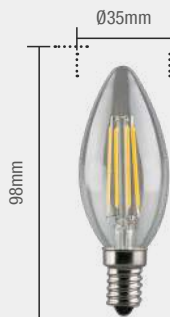

265070378

IRC

● 2700K

Código 9NC	265070378
Múltiplo de vendas	10 unid

Caixa Externa	50 unid
Fator de potência	≥ 0,40
Eficiência luminosa	100 lm/W
Vida útil	15.000h
Garantia	1 ano

Material: Bulbo em vidro e base em alumínio

4W | 400lm
VELA

Peso 15g

265080377

IRC

● 2700K

Código 9NC	265080377
Múltiplo de vendas	10 unid

Caixa Externa	50 unid
Fator de potência	≥ 0,40
Eficiência luminosa	100 lm/W
Vida útil	15.000h
Garantia	1 ano

Material: Bulbo em vidro e base em alumínio

4W | 380lm
LUXPIN CLEAR

Peso 8g