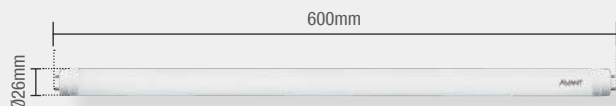

Material: Base em alumínio, corpo e bulbo em plástico

TUBULAR T8

Possui sistema de ligação unilateral

BASE
G13

Índice
Proteção
IP20

AVANT

9W | 900lm

Peso
115g