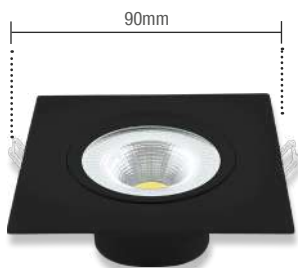

● AM3000K
865251375

○ BR6500K
865250576

Material: Policarbonato

5W | 450lm

Quadrado

Nicho de Corte: Ø70mm

Peso
50g

IRC