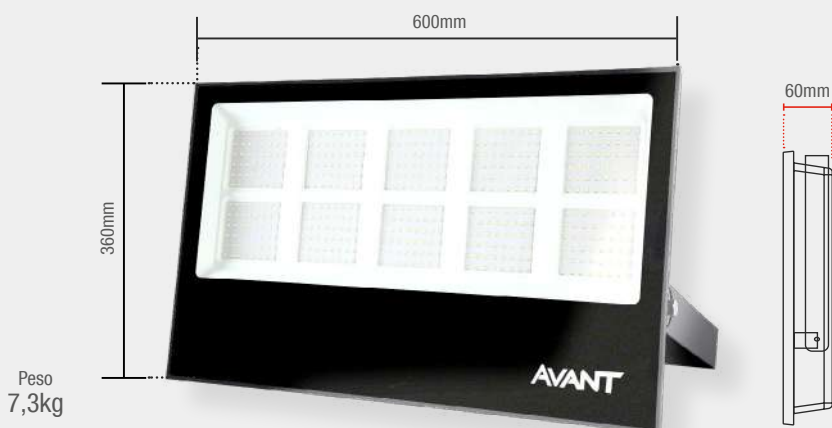

SLIM500 | 37500lm