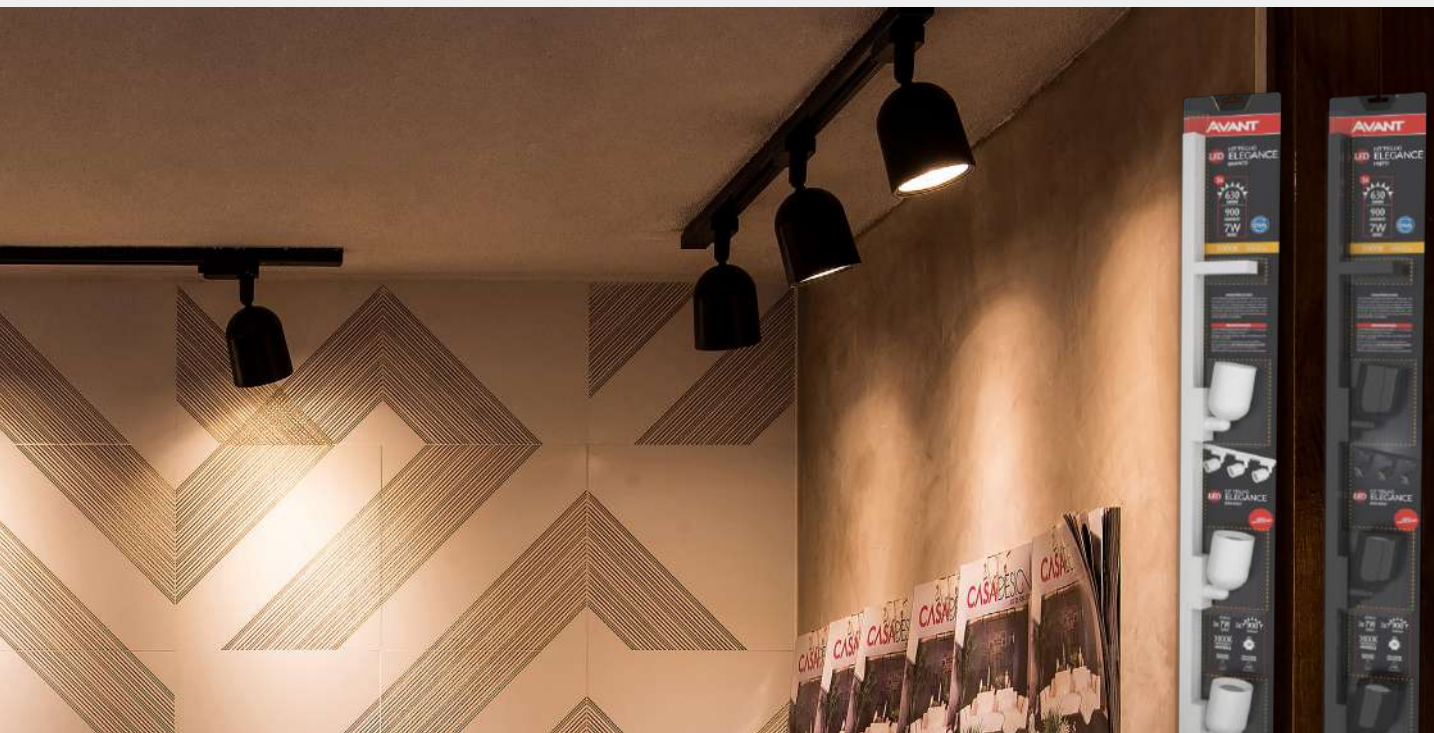

● AM3000K
251090571

○ BR6500K
251091376

Material: Spot em Material: Policarbonato e trilho em alumínio

- Contém na embalagem:
- » 01 Trilho de 01 metro (com alimentador);
 - » 03 Spots de 7W;
 - » 01 Conector linear (para conectar em outro trilho).
 - » Parafusos para fixação