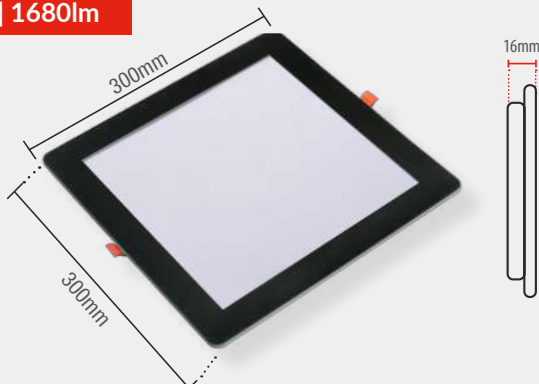

24W | 1680lm

Peso
450g

Nicho de Corte: 280x280mm

○ BR6500K
903061379

IRC

	○ 6500K
Código 9NC	903061379
Múltiplo de vendas	10 unid
Caixa Externa	20 unid
Fator de potência	≥ 0,50
Eficiência luminosa	70 lm/W
Vida útil	25.000h
Garantia	1 ano

Material: Corpo e difusor em plástico, driver interno