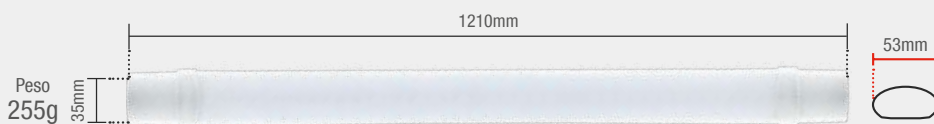

IRC

○ 6500K

Código 9NC	896911378
Múltiplo de vendas	6 unid

Caixa Externa	36 unid
Fator de potência	≥ 0,90
Eficiência luminosa	91 lm/W
Vida útil	25.000h
Garantia	1 ano

Material: Policarbonato

32W | 2880lm

● NE4000K
896920578