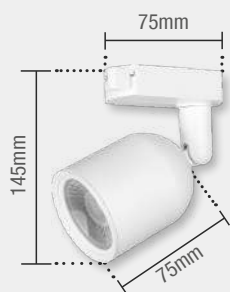

● AM3000K
865051371

○ BR6500K
865050572

Material: Policarbonato

KIT TRILHO ELEGANCE

Conheça mais sobre esse produto em nosso canal

3x7W | 3X630lm

IRC

● 3000K ○ 6500K