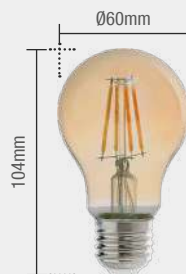

● 2200K

Código 9NC	180137152	180147160
Múltiplo de vendas	10 unid	10 unid
Tensão	127V	220V

Caixa Externa	50 unid
Fator de potência	≥ 0,50
Eficiência luminosa	80 lm/W
Vida útil	15.000h
Garantia	1 ano

Material: Bulbo em vidro e base em alumínio

4W | 320lm

PERA A60

127V
● AM2200K
180157150

220V
● AM2200K
180167168

BASE
E27

Peso
37g