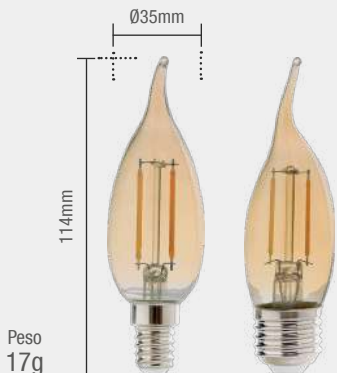

Peso
17g

IRC

Caixa Externa	50 unid
Fator de potência	≥ 0,50
Eficiência luminosa	90 lm/W
Vida útil	15.000h
Garantia	1 ano

Material: Bulbo em vidro e base em alumínio