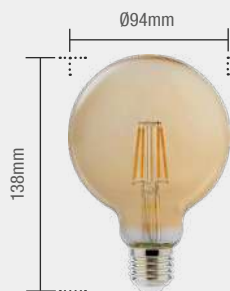

Índice Proteção
IP20

4W | 320lm

GLOBO G95

127V
● AM2200K
180177158

220V
● AM2200K
180187166

BASE
E27

Peso
66g

Dimmerizável

200°

IRC

● 2200K

Código 9NC	180177158	180187166
Múltiplo de vendas	10 unid	10 unid
Tensão	127V	220V

Caixa Externa	10 unid
Fator de potência	≥ 0,50
Eficiência luminosa	80 lm/W
Vida útil	15.000h
Garantia	1 ano

Material: Bulbo em vidro e base em alumínio

4W | 320lm

VELA CHAMA

127V
● AM2200K
180197156

220V
● AM2200K
180207161

BASE
E27

Peso
17g

Dimmerizável

200°

IRC

● 2200K

Código 9NC	180197156	180207161
Múltiplo de vendas	10 unid	10 unid
Tensão	127V	220V

Caixa Externa	50 unid
Fator de potência	≥ 0,50
Eficiência luminosa	80 lm/W
Vida útil	15.000h
Garantia	1 ano

Material: Bulbo em vidro e base em alumínio