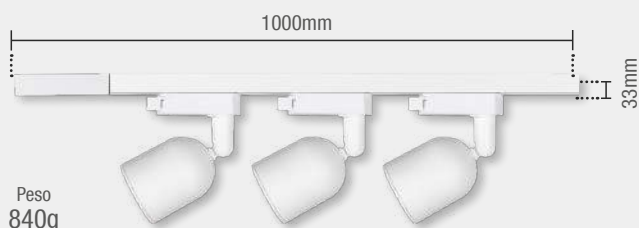

● AM3000K
865051371

○ BR6500K
865050572

Material: Policarbonato

KIT TRILHO ELEGANCE

Conheça mais sobre esse produto em nosso canal

3x7W | 3X630lm

IRC

● 3000K ○ 6500K