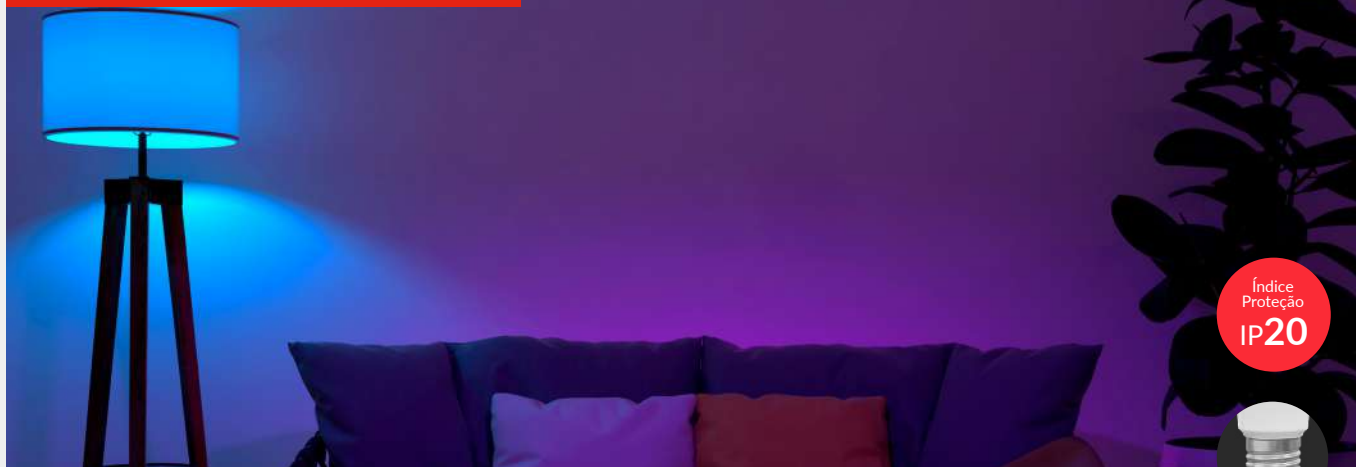

Material: Bulbo em vidro e base em alumínio

BOLINHA

Índice
Proteção
IP20

BASE
E27

4W | 350lm

Peso
23g

● 3000K ○ 6500K

Múltiplo de vendas 10 unid 10 unid