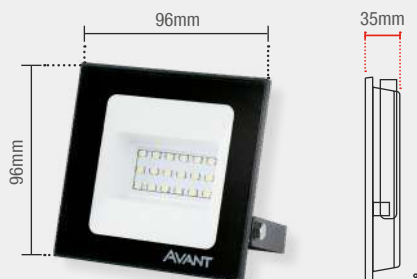

● AM3000K
259100579

○ BR6500K
259101374

● VERDE
259105376

Material: Corpo em alumínio, lente em vidro

SLIM20 | 1500lm

Peso
166g

○ 6500K

Código 9NC	259201375
Múltiplo de vendas	10 unid