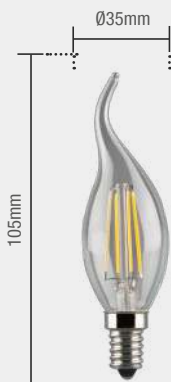

LINHA CLEAR

Conheça mais sobre esse produto em nosso canal

Índice Proteção
IP20

4W | 400lm
VELA CHAMA

Peso 15g

265070378

IRC

● 2700K

Código 9NC	265070378
Múltiplo de vendas	10 unid

Caixa Externa	50 unid
Fator de potência	≥ 0,40
Eficiência luminosa	100 lm/W
Vida útil	15.000h
Garantia	1 ano

Material: Bulbo em vidro e base em alumínio

4W | 400lm
VELA

Peso 15g

265080377

IRC

● 2700K

Código 9NC	265080377
Múltiplo de vendas	10 unid

Caixa Externa	50 unid
Fator de potência	≥ 0,40
Eficiência luminosa	100 lm/W
Vida útil	15.000h
Garantia	1 ano

Material: Bulbo em vidro e base em alumínio

4W | 380lm
LUXPIN CLEAR

Peso 8g

127V
180402151

220V
180402160

IRC

● 2400K ● 2400K

Código 9NC	180402151	180402160
Múltiplo de vendas	10 unid	10 unid
Tensão	127V	220V

Caixa Externa	50 unid
Fator de potência	≥ 0,50
Eficiência luminosa	95 lm/W
Vida útil	25.000h
Garantia	1 ano

Material: Bulbo em vidro e base em alumínio