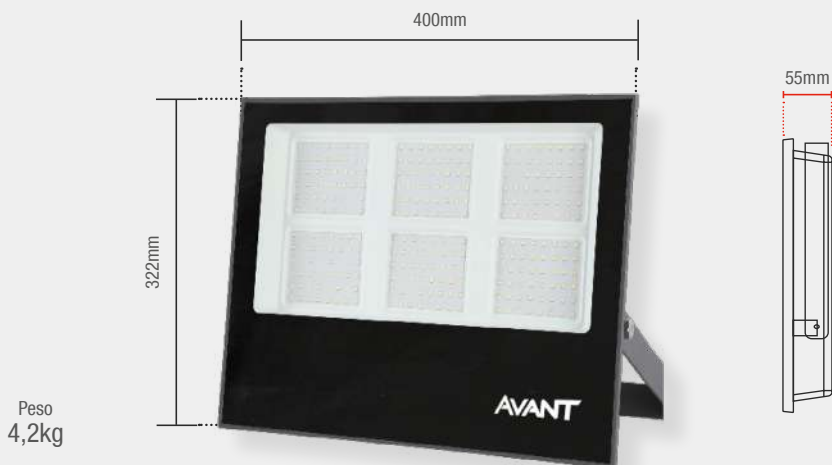

SLIM300 | 22500lm