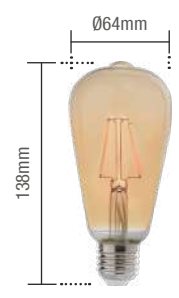

2W | 180lm

PERA ST64

BASE E27

Peso 54g

● AM2200K
180020175

● 2200K

Código 9NC	180020175
Múltiplo de vendas	10 unid

Caixa Externa	50 unid
Fator de potência	≥ 0,50
Eficiência luminosa	90 lm/W
Vida útil	15.000h
Garantia	1 ano

Material: Bulbo em vidro e base em alumínio