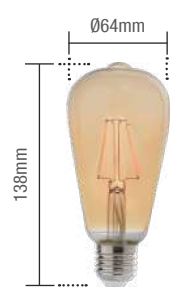

Material: Bulbo em vidro e base em alumínio

4W | 360lm

PERA ST64

BASE E27

Peso 54g

● AM2200K
180020277

● 2200K

Código 9NC	180020277
Múltiplo de vendas	10 unid