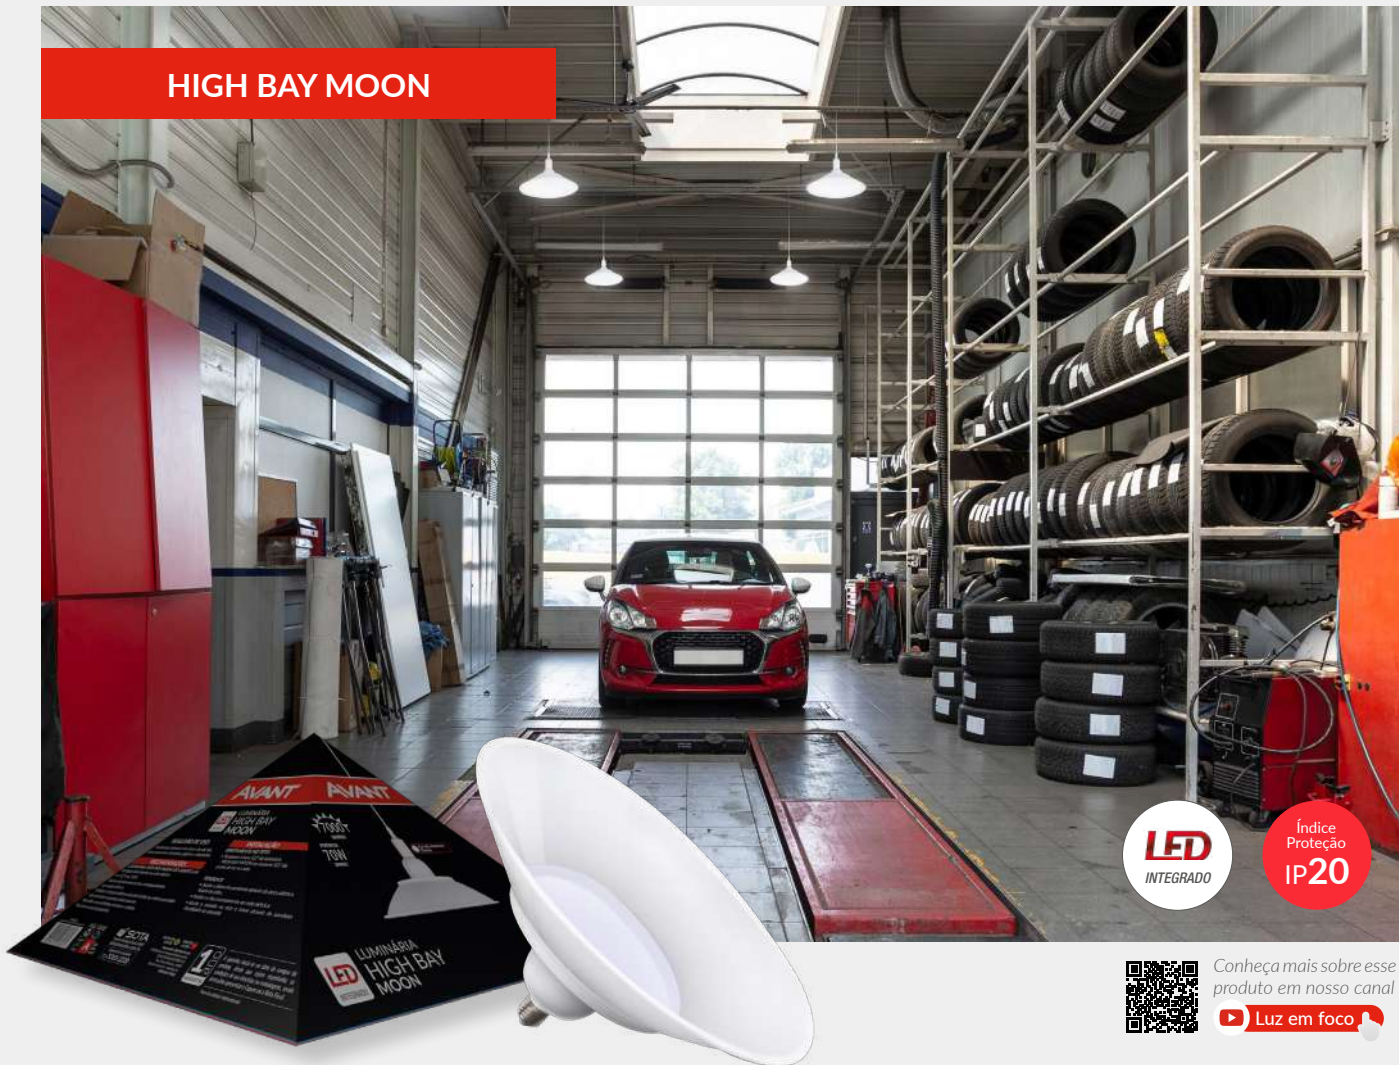

HIGH BAY MOON

Índice Proteção
IP20

Conheça mais sobre esse produto em nosso canal

[Luz em foco](#)

70W | 7000lm