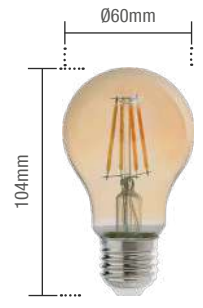

4W | 360lm

PERA A60

BASE E27

Peso 37g

● AM2200K
180010271

● 2200K

Código 9NC	180010271
Múltiplo de vendas	10 unid

Caixa Externa	50 unid
Fator de potência	≥ 0,50
Eficiência luminosa	90 lm/W
Vida útil	15.000h
Garantia	1 ano

Material: Bulbo em vidro e base em alumínio