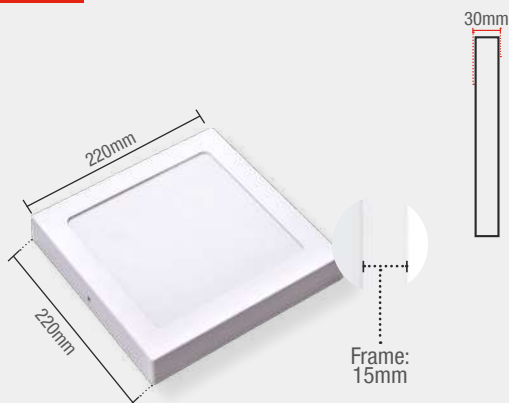

Material: Corpo e difusor em plástico, driver interno

PAINEL POP SOBREPOR QUADRADO

PLÁSTICO

*Backlight: Fita LED posicionada na base do painel, proporcionando maior eficiência na emissão de luz.

18W | 1080lm