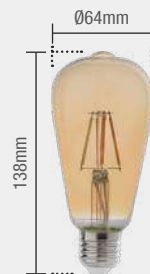

Conheça mais sobre esse produto em nosso canal

Luz em foco

4W | 320lm

PERA ST64

127V
● AM2200K
180137152

220V
● AM2200K
180147160

BASE
E27

Peso
54g