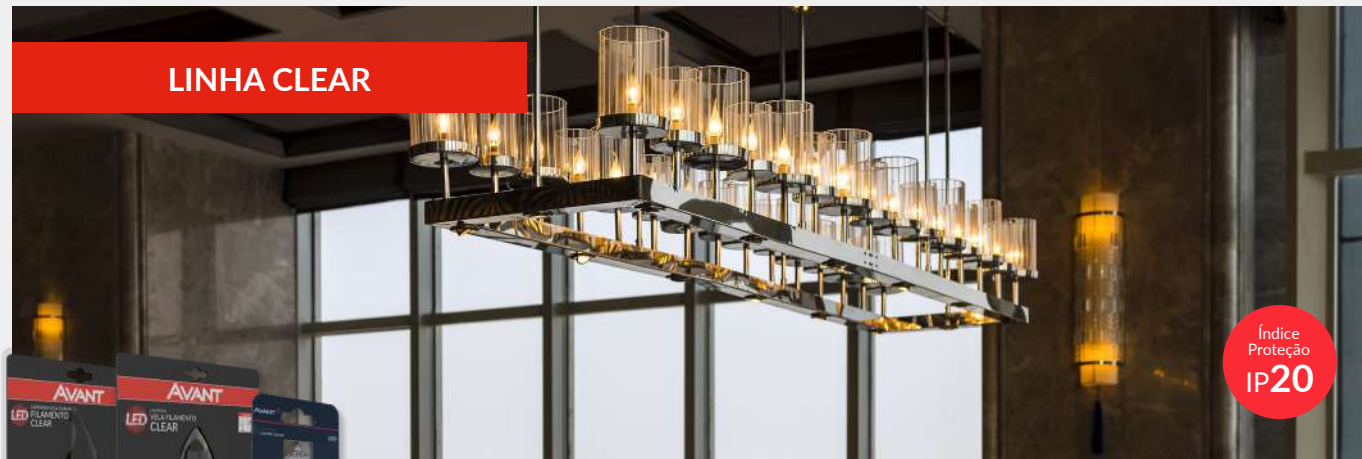

Caixa Externa	100 unid
Fator de potência	≥ 0,40
Vida útil	15.000h
Garantia	1 ano

Material: Base em alumínio, corpo e bulbo em plástico

● VERMELHO
168795477

● AZUL
168795272

● VERDE
168795370

LINHA CLEAR

*Bulbo transparente