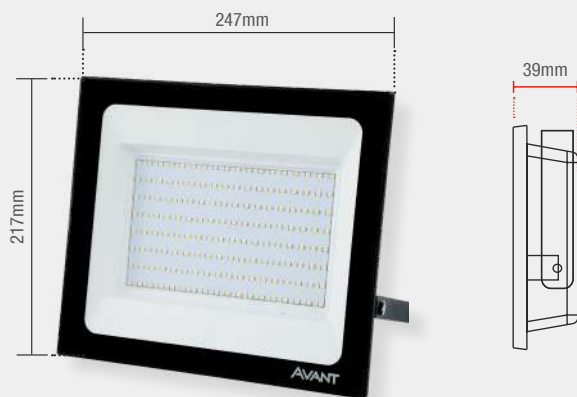

Caixa Externa	10 unid
Fator de potência	≥ 0,50
Eficiência luminosa	75 lm/W
Vida útil	25.000h
Garantia	1 ano

○ BR6500K
259601373

● VERDE
259605371

Material: Corpo em alumínio, lente em vidro

SLIM150 | 11250lm