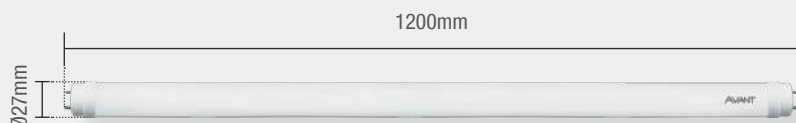

IRC

● 3000K ● 4000K ○ 6500K

Múltiplo de vendas 25 unid

Caixa Externa 25 unid

Fator de potência $\geq 0,92$

Eficiência luminosa 100 lm/W

Vida útil 25.000h

Garantia 1 ano

Material: Corpo em vidro e base em alumínio

18W | 1850lm

Peso
211g