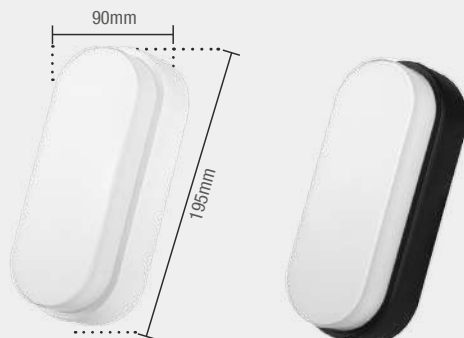

Peso
134g

IRC

Caixa Externa	50 unid
Fator de potência	≥ 0,50
Eficiência luminosa	80 lm/W
Vida útil	25.000h
Garantia	1 ano

Material: Policarbonato

12W | 1000lm

BRANCO
157911376

PRETO
157921375

	6500K	6500K
Código 9NC	157911376	157921375
Múltiplo de vendas	10 unid	10 unid
Cor	BRANCO FOSCO	PRETO FOSCO