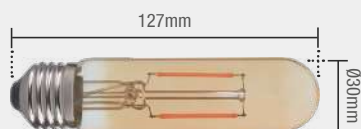

Caixa Externa	50 unid
Fator de potência	≥ 0,50
Eficiência luminosa	90 lm/W
Vida útil	15.000h
Garantia	1 ano

Material: Bulbo em vidro e base em alumínio

FAMÍLIA RETRÔ LED

2W | 180lm

TUBULAR T30

BASE
E27

Peso
70g