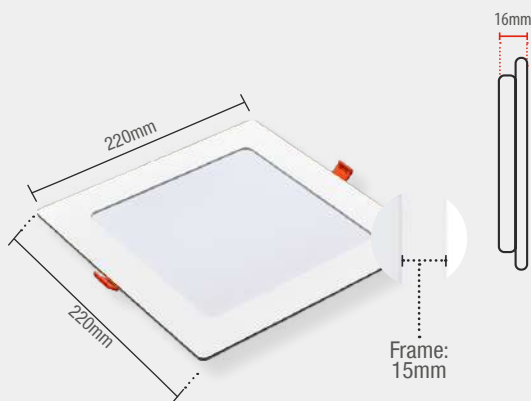

PAINEL POP EMBUTIR QUADRADO

PLÁSTICO

*Backlight: Fita LED posicionada na base do painel, proporcionando maior eficiência na emissão de luz.

18W | 1080lm