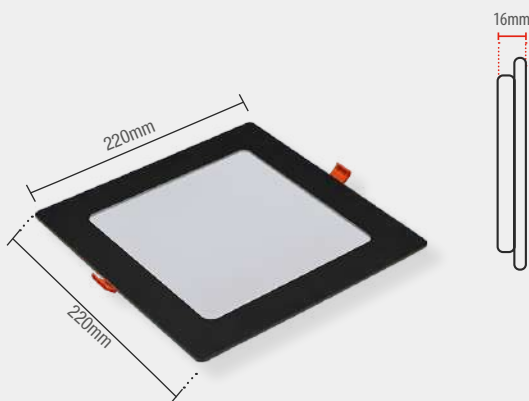

18W | 1080lm

Peso
210g

Nicho de Corte: 210x210mm

○ BR6500K
903051370

IRC

	○ 6500K
Código 9NC	903051370
Múltiplo de vendas	10 unid
Caixa Externa	20 unid
Fator de potência	≥ 0,50
Eficiência luminosa	60 lm/W
Vida útil	25.000h
Garantia	1 ano

Material: Corpo e difusor em plástico, driver interno