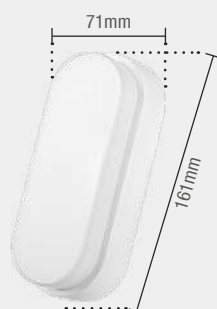

AVANT

S L I M

ARANDELA HUMMER

5W | 400lm

BRANCO
157930575

PRETO
157940574

Peso
96g

IRC