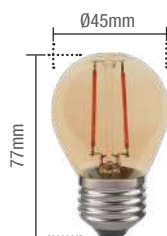

2W | 180lm

BOLINHA G45

BASE
E27

Peso
15g