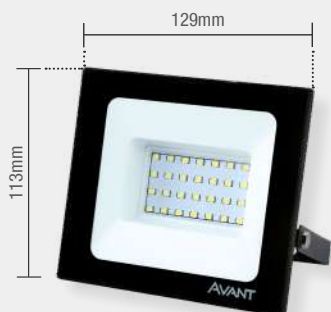

SLIM30 | 2250lm*

*Fluxo luminoso não se aplica ao refletor Verde e RGB

Peso 248g

● AM3000K
259300573

○ BR6500K
259301378

● VERDE
259305370

● RGB
259307879

● 3000K ○ 6500K ● Verde ● RGB

Código 9NC	259300573	259301378	259305370	259307879
Múltiplo de vendas	10 unid	10 unid	10 unid	10 unid

Caixa Externa	30 unid
Fator de potência	≥ 0,50
Eficiência luminosa	75 lm/W
Vida útil	25.000h
Garantia	1 ano

Material: Corpo em alumínio, lente em vidro

SLIM50 | 3750lm*

*Fluxo luminoso não se aplica ao refletor Verde