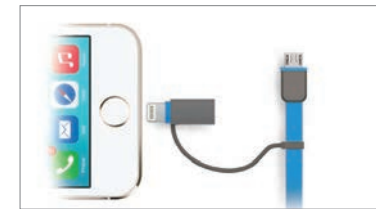

Disponível nas cores:
branco, azul e rosa.