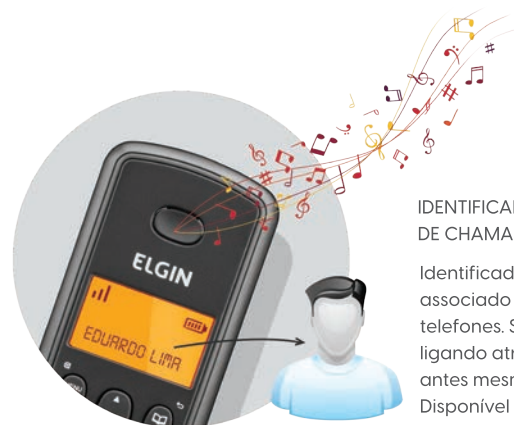

Viva-Voz

Localizador de monofoneo

Conferência a três chamadas internas e transferência de chamadas

Agenda compartilhada para até 50 contatos

Rediscagem das últimas 10 chamadas

Alarme

5 opções de campainha

Volume ajustável com 6 escalas (incluindo o desligado)

Tempo de flash ajustável (100, 300 ou 600ms)

Agenda compartilhada

Adaptador bivolt

Suporta até 4 monofones 1tel + 3 ramais

Bloqueio do teclado

Viva-voz

Identificador de chamadas DTMF/FSK

Modo ECO e ECO PLUS

AGENDA TELEFÔNICA

A agenda telefônica armazena nomes e números de telefone. Basta procurar o nome na agenda do telefone e discar.

TECNOLOGIA DECT6.0

Os telefones sem fio da Elgin possuem tecnologia DECT que garante ligações livres de interferência e frequência que proporciona maior alcance e qualidade de voz.

IDENTIFICADOR DE CHAMADAS

Identificador de chamadas associado à agenda de telefones. Saiba quem está ligando através da melodia, antes mesmo de atender. Disponível em todos os telefones sem fio.

CONFERÊNCIAS À 3