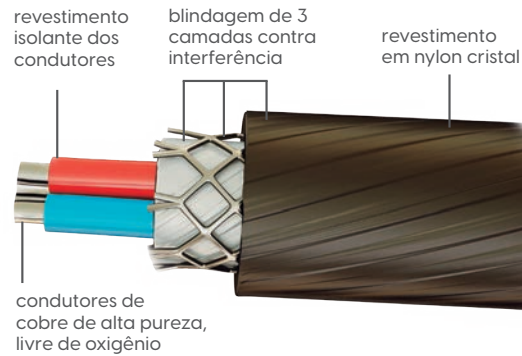

elgin

INFORMÁTICA E TELEFONIA

CABOS HDMI PREMIUM

Com qualidade e tecnologia avançada, os cabos HDMI Premium possuem conectores banhados a ouro e apresentam total suporte para tecnologia 4K X 2K. Os filtros contra interferência conferem alta performance de áudio e vídeo, além de som e imagem de alta definição.

Conectores banhados a ouro
 Canal de retorno de áudio ARC
 Suporta resolução 4K x 2K
 Filtros contra interferência
 10.2 Gbps
 120 Hz

Alta velocidade e performance de áudio e vídeo

Cabos HDMI

Os cabos com a tecnologia HDMI são utilizados para transmissão de imagem e som de um equipamento para um monitor, com sinal de qualidade em alta resolução. Todos os cabos HDMI Elgin são HDMI versão 1.4 compatíveis com as tecnologias 3D, ARC, Resolução 4K x 2K e Ethernet.