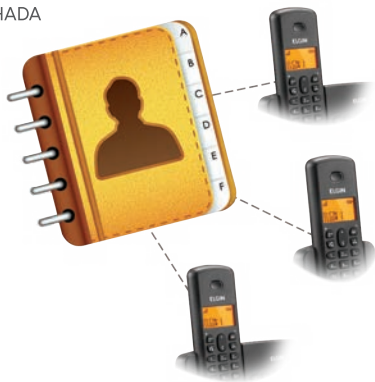

AGENDA TELEFÔNICA

A agenda telefônica armazena nomes e números de telefone. Basta procurar o nome na agenda do telefone e discar.

TECNOLOGIA DECT6.0

Os telefones sem fio da Elgin possuem tecnologia DECT que garante ligações livres de interferência e frequência que proporciona maior alcance e qualidade de voz.

AGENDA COMPARTILHADA

Maior praticidade para organizar seus contatos. Os contatos adicionados em um monofone ficam disponíveis para todos os outros monofones. Disponível nas famílias TSF8000 e TSF 800SE.

IDENTIFICADOR DE CHAMADAS

Identificador de chamadas associado à agenda de telefones. Saiba quem está ligando através da melodia, antes mesmo de atender. Disponível em todos os telefones sem fio.

CONFERÊNCIAS À 3