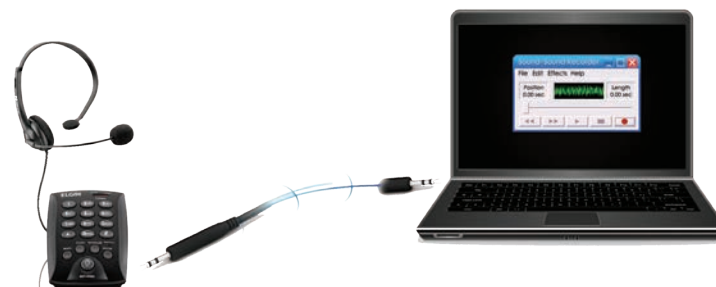

GRAVAÇÃO Com este dispositivo é possível gravar suas conversas diretamente no computador. Basta plugar o cabo na saída de áudio do aparelho e a outra extremidade na entrada de áudio do PC.

*Cabo não incluso.