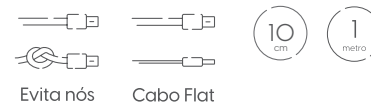

CABO 2 EM 1

USB Multi-função (2 em 1) Micro USB
Android e Apple Lightning em um único
cabo. recarga e transmissão de dados
para iPhone, iPad, iPod, através do
conector Apple Lightning. Samsung, LG,
Motorola, Sony, entre outros, através do
conector Micro USB.

Maior durabilidade
Blindagem contra interferências