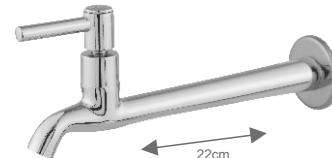

1182

Torneira Reta para Cozinha
1/2" ou 3/4" (Longa)

CÓD.:	ACAB.:
214001	C31
214002	C35
214003	C42
214004	C50
213310	C61
214758	C62
214757	C70