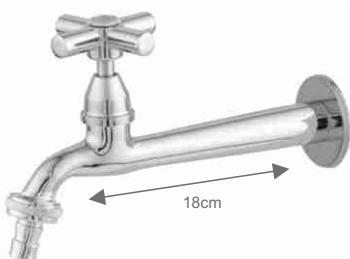

CÓD.:	ACAB.:
11214	C23
11215	C31
11216	C33
11217	C35

CÓD.:	ACAB.:
106231	C37
11218	C40 TP
11219	C40 TC
108277	C43 TC

CÓD.:	ACAB.:
11221	C50
11222	C52

1155

Torneira Retta com Bico Metal Para Cozinha 1/2" ou 3/4" (curta)