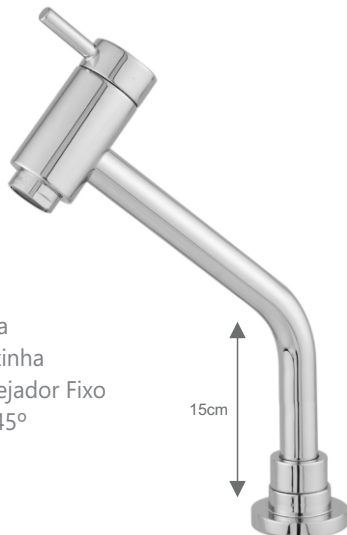

1461

Torneira Giratória
Lavatório ou Cozinha
Bancada com Arejador Fixo
com Ângulo de 45°

CÓD.:	ACAB.:
210293	C65
210294	C70