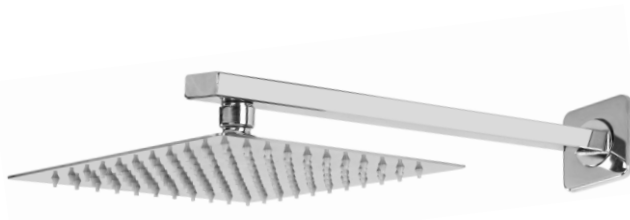

45500

Ducha Fria Articulada Slin Square Metal
COD.: 112202