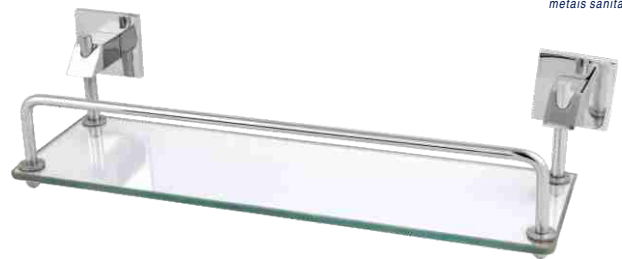

Porta Shampoo Reto Veneza
COD.: 208856