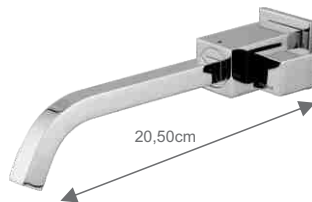

CÓD.:	ACAB.:
214807	C39
214808	C70
214752	C100

13

**9298**

Torneira Cozinha Cano Reto 1/4 de Volta Retangular Parede c/ Arej. Externo

CÓD.:	ACAB.:
214805	C39
214806	C70
214751	C100

**7198**

Torneira Lavatório ou Cozinha Square Bica Móvel com Arejador Fixo Parede 1/2" ou 3/4