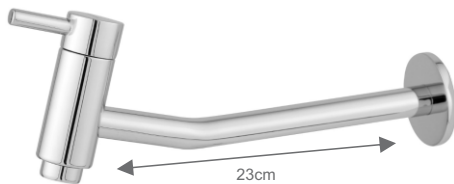

1559

Torneira Lavatório ou Cozinha
Parede com Arejador Fixo
1/2" ou 3/4" (longa)

CÓD.:	ACAB.:
210762	C65
210763	C70