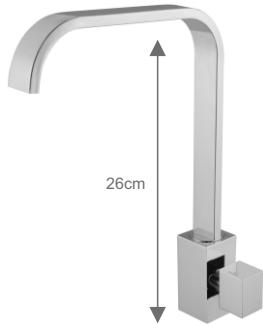

■ Torneira Lavatório ou Cozinha

9197

Torneira Lavatório Cano Alto 1/4 de Volta Retangular Bancada c/ Arej. Interno

CÓD.:	ACAB.:
214803	C39
214801	C70
214580	C100