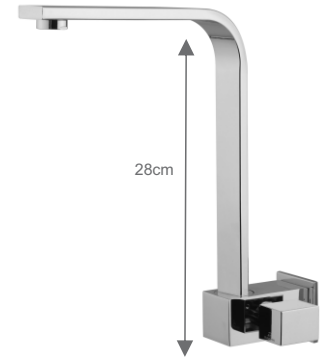

9299

Torneira Cozinha Cano Reto 1/4 de Volta Retangular Parede c/ Arej. Externo

CÓD.:	ACAB.:
214807	C39
214808	C70
214752	C100

13