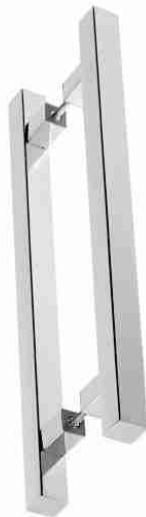

**Par de Puxadores Square para Porta**  
**Material: Aço Inox**

COD.: 204956 40 cm  
COD.: 204957 60 cm  
COD.: 204958 80cm  
COD.: 204959 95 cm  
COD.: 212638 1.50cm

**Material: Alumínio Polido**

COD.: 111248 40 cm  
COD.: 111249 60 cm  
COD.: 111250 80cm  
COD.: 111251 95 cm