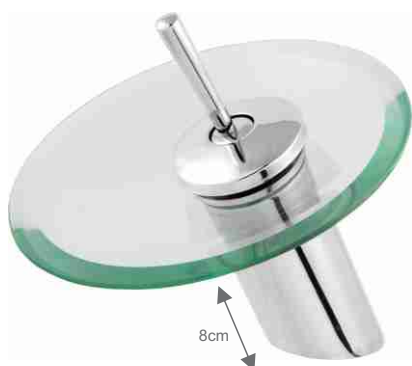

LINHA CASCATA

■ Monocomando

12