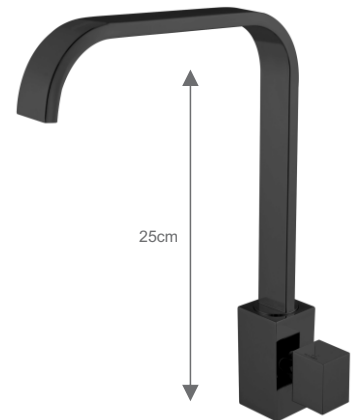

Torneira Cozinha
Cano Reto 25cm 1/4 de Volta
Retangular c/ Arejador Interno
Bancada Preto Fosco
Cód.: 214863