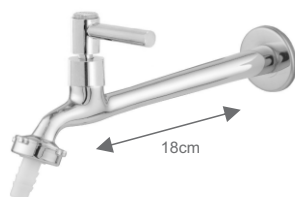

52

1184

Torneira Reta para Cozinha
c/ Bico ABS - 1/2" ou 3/4"
(curta)

CÓD.:	ACAB.:
213992	C31
213993	C35
213994	C42
213995	C50
213258	C61
214763	C62
214764	C70