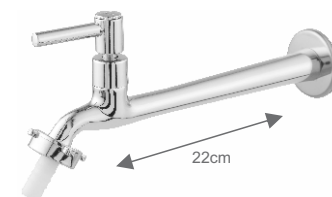

1185

Torneira Reta para Cozinha
c/ Bico ABS
1/2" ou 3/4" (Longa)

CÓD.:	ACAB.:
214009	C31
214010	C35
214011	C42
214012	C50
213312	C61
214765	C62
214766	C70