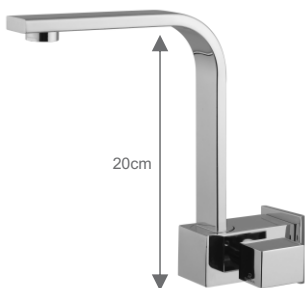

9298

Torneira Cozinha Cano Reto 1/4 de Volta Retangular Parede c/ Arej. Externo

CÓD.:	ACAB.:
214805	C39
214806	C70
214751	C100