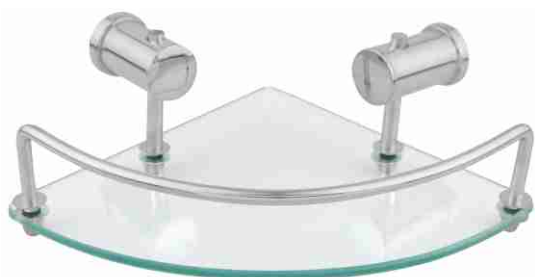

COD.: 108117

**Porta Shampoo Leque Stander Polido**

COD.: 103523

**Porta Shampoo L Stander Polido**

COD.: 103513

87

**Porta Shampoo Leque Napoli (Polido)**

COD.: 113737 Polido