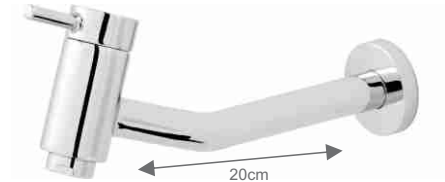

## ■ Torneira Lavatório ou Cozinha

**1557**

Torneira Lavatório ou Cozinha  
Parede com Arejador Fixo  
1/2" ou 3/4" (curta)

CÓD.:	ACAB.:
210758	C65
210759	C70

**1558**

Torneira Lavatório ou Cozinha  
Parede com Arejador Fixo  
1/2" ou 3/4" (média)