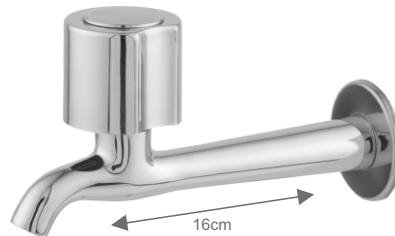

9158

Torneira Reta para cozinha com Acabamento ABS Curta

CÓD.:	ACAB.:	CÓD.:	ACAB.:
212947	C23	212804	C40 TC
212948	C31	212951	C40 TP
212949	C33	212952	C45
212950	C35	212953	C50