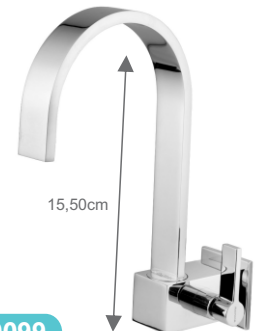

9099

Torneira Cozinha Square Bica Móvel Retangular com Arejador Fixo Parede 1/2" ou 3/4

CÓD.:	ACAB.:
213734	C39
213501	C70
213502	C100

Acabamentos Disponíveis

C 30

C 39

C 70

C 100