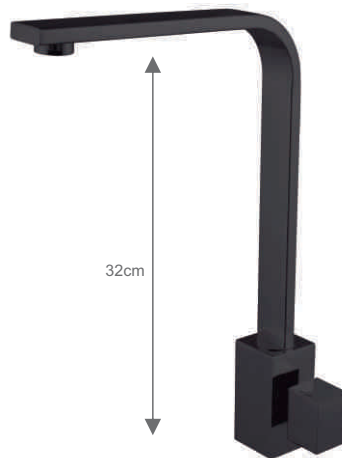

99199 - C100

Torneira Cozinha
Cano Reto 32cm 1/4 de Volta
Retangular c/ Arejador Externo
Bancada Preto Fosco
Cód.: 214867