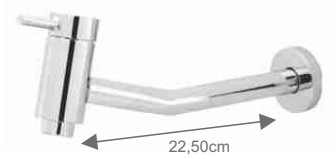

1059

Torneira Lavatório ou Cozinha Parede com Arejador Fixo 1/2" ou 3/4" (curta)

CÓD.:	ACAB.:
100011	C65
108006	C70

22