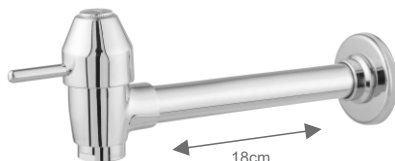

1149

Torneira Cozinha
Cree 1/2" ou 3/4"
(Curta)

CÓD.:	ACAB.:
103129	ÚNICO