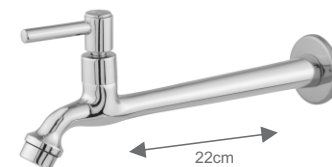

1183

Torneira Reta para Cozinha
1/2" ou 3/4" (Longa)

CÓD.:	ACAB.:
214005	C31
214006	C35
214007	C42
214008	C50
213311	C61
214761	C62
214762	C70