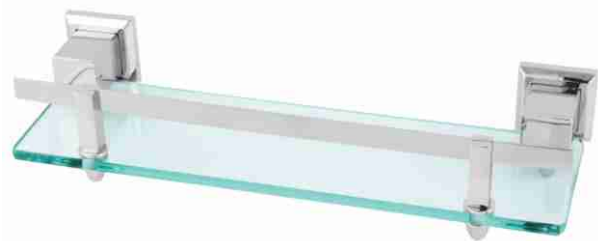

PORTA SHAMPOO

Porta Shampoo Square Luxo
COD.: 111230