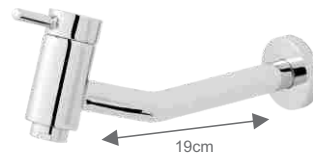

1058

Torneira Lavatório ou Cozinha Parede com Arejador Fixo 1/2" ou 3/4" (curta)

CÓD.:	ACAB.:
100007	C65
108005	C70