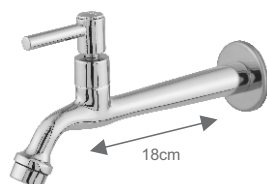

1181

Torneira Reta para Cozinha
1/2" ou 3/4" (curta)

CÓD.:	ACAB.:
213996	C31
213997	C35
213998	C42
213999	C50
213257	C61
214756	C62
214755	C70