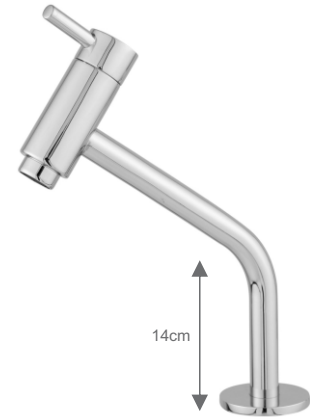

1560

Torneira Lavatório
ou Cozinha Bancada
com Arejador Fixo
com Ângulo de 45°

CÓD.:	ACAB.:
210714	C65
210715	C70

27