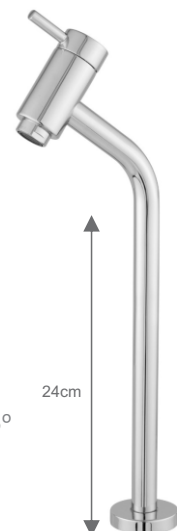

Acabamentos Disponíveis

C65

C70