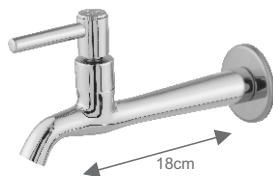

## Torneiras Cozinha

**1180**

Torneira Reta para Cozinha  
1/2" ou 3/4" (curta)

CÓD.:	ACAB.:
213988	C31
213989	C35
213990	C42
213991	C50
213256	C61
214759	C62
214760	C70

**1182**

Torneira Reta para Cozinha  
1/2" ou 3/4" (Longa)