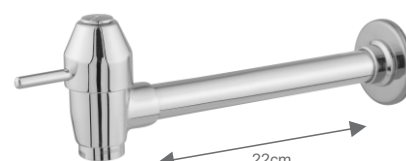

**1149**

Torneira Cozinha  
Cree 1/2" ou 3/4"  
(Curta)

CÓD.:	ACAB.:
103129	ÚNICO

**1150**

Torneira Cozinha  
Cree 1/2" ou 3/4"  
(Longa)

CÓD.:	ACAB.:
103131	ÚNICO