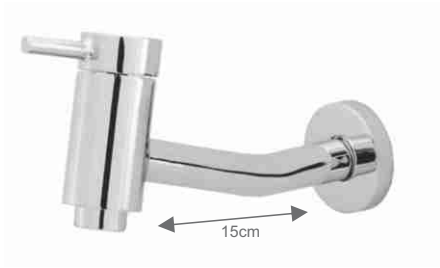

■ Torneira Lavatório ou Cozinha

1557

Torneira Lavatório ou Cozinha
Parede com Arejador Fixo
1/2" ou 3/4" (curta)

CÓD.:	ACAB.:
210758	C65
210759	C70