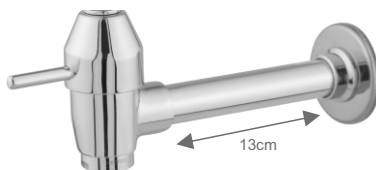

## Área Externa

**1133**

Torneira Tanque / Jardim Luxo c/ Bico  
Latão - 1/2" ou 3/4"

CÓD.:	ACAB.:	CÓD.:	ACAB.:
203656	C20	110188	C38
112400	C30	112404	C39
112401	C31	112407	C42
112402	C35	112412	C60
201626	C36	112413	C61
112403	C37	214187	C62