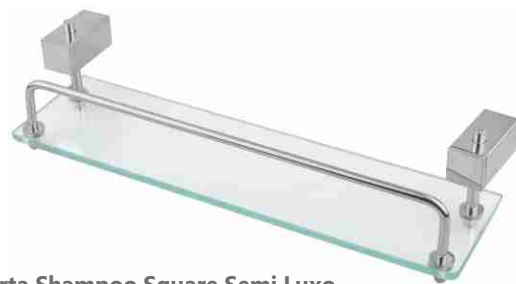

**Porta Shampoo Square Semi Luxo
Cromado**
COD.: 212359