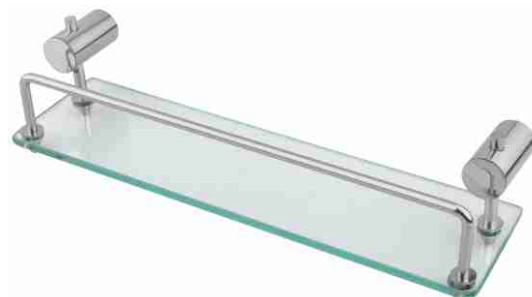

**Porta Shampoo Semi Luxo Retangular
Cromado 300x300x6 mm**
COD.: 103532