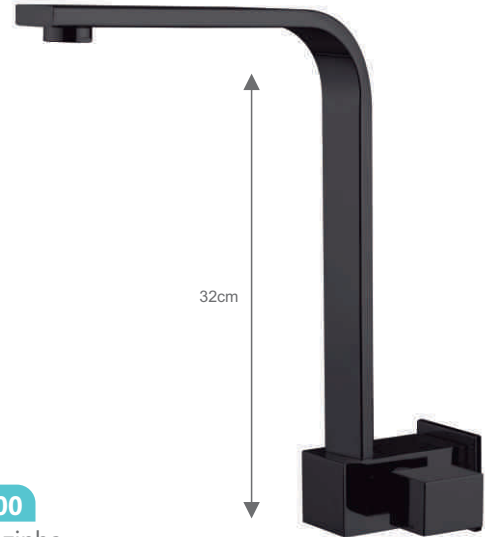

99299 - C100

Torneira Cozinha
Cano Reto 32cm 1/4 de Volta
Retangular c/ Arejador Externo
Parede Preto Fosco
Cód.: 214869