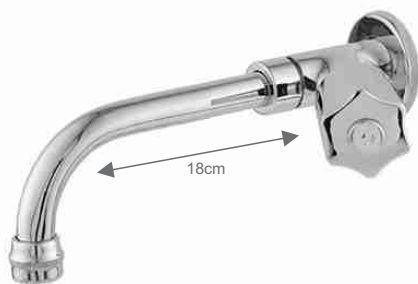

1170

Torneira para Cozinha Vedante Giratória 18cm

CÓD.:	ACAB.:
100566	C31
100567	C33
11257	C35
100569	C40 TC
100571	C50