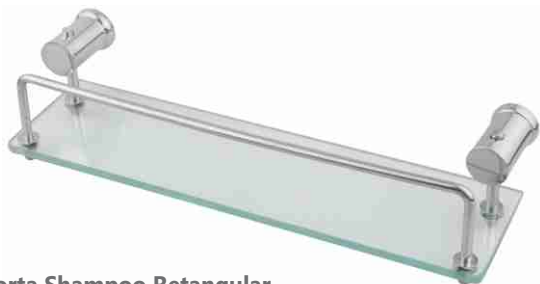

**Porta Shampoo Retangular
Napoli (Polido)**
COD.: 113750