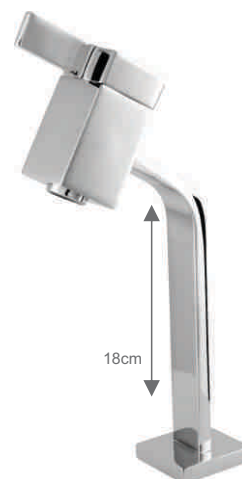

9069

Torneira Lavatório ou Cozinha Bancada com Arejador Fixo

CÓD.:	ACAB.:
201994	C65
201995	C70
212007	C100

Acabamentos Disponíveis

C65

C70

C100