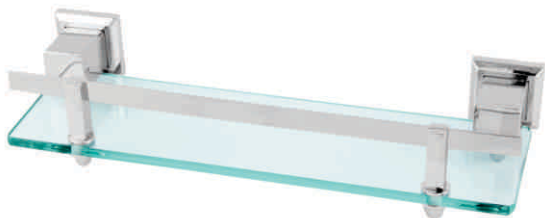

■ Porta Shampoo

Porta Shampoo Square
em Aço Inox
COD.: 111230