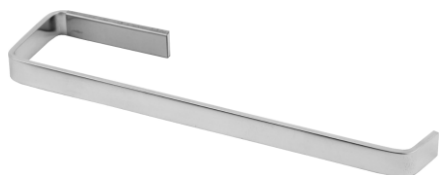

Porta Toalha Rosto Valência
COD.: 213142