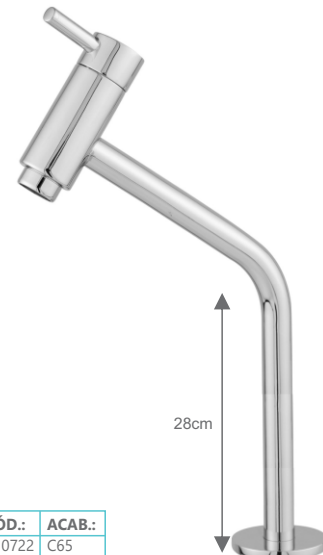

CÓD.:	ACAB.:
210714	C65
210715	C70

27

**1561**

Torneira Lavatório  
ou Cozinha Bancada  
com Arejador Fixo  
com Ângulo de 45°

CÓD.:	ACAB.:
210718	C65
210721	C70

**1562**

Torneira Lavatório  
ou Cozinha Bancada  
com Arejador Fixo  
com Ângulo de 45°