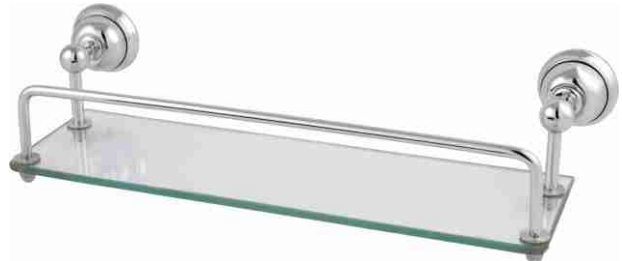

# PORTA SHAMPOO

**Porta Shampoo Square Luxo**  
COD.: 111230

**Porta Shampoo Reto Veneza**  
COD.: 208856

**Porta Shampoo Lisboa**  
COD.: 208855

**Porta Shampoo Reto Luxo**  
COD.: 103529

**Porta Shampoo Retangular  
Valencia (Polido)**  
COD.: 213157