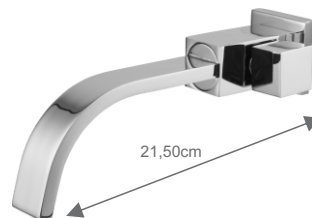

9093

Torneira Lavatório ou Cozinha Square Retangular Bica Móvel com Arejador Fixo Parede 1/2" ou 3/4

CÓD.:	ACAB.:
213735	C39
112356	C70
212548	C100