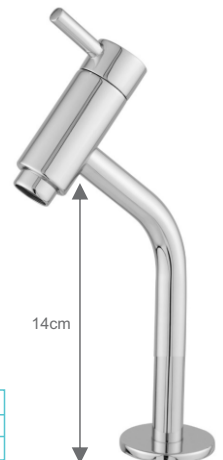

## ■ Torneira Lavatório ou Cozinha

**1563**

Torneira Lavatório ou Cozinha Bancada com Arejador Fixo com Ângulo de 90°

CÓD.:	ACAB.:
210724	C65
210725	C70

17cm

**1564**

Torneira Lavatório ou Cozinha Bancada com Arejador Fixo com Ângulo de 90°

CÓD.:	ACAB.:
210726	C65
210727	C70

23cm

**1565**

Torneira Lavatório ou Cozinha Bancada com Arejador Fixo com Ângulo de 90°

CÓD.:	ACAB.:
210728	C65
210729	C70

27cm

**1567**

Torneira Lavatório ou Cozinha Bancada com Arejador Fixo com Ângulo de 75°

CÓD.:	ACAB.:
210730	C65
210731	C70

14cm

**1568**

Torneira Lavatório ou Cozinha Bancada com Arejador Fixo com Ângulo de 75°

CÓD.:	ACAB.:
210732	C65
210734	C70

19cm

**1569**

Torneira Lavatório ou Cozinha Bancada com Arejador Fixo com Ângulo de 75°