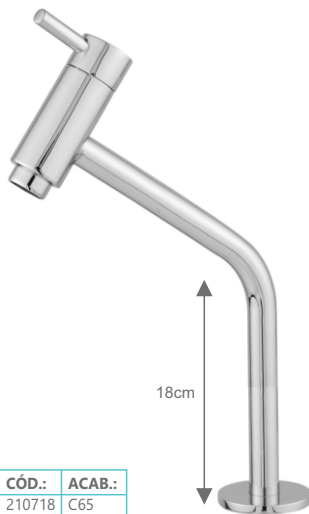

1561

Torneira Lavatório
ou Cozinha Bancada
com Arejador Fixo
com Ângulo de 45°

CÓD.:	ACAB.:
210718	C65
210721	C70