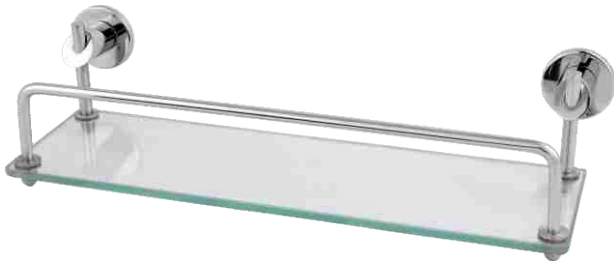

Porta Shampoo Lisboa
COD.: 208855