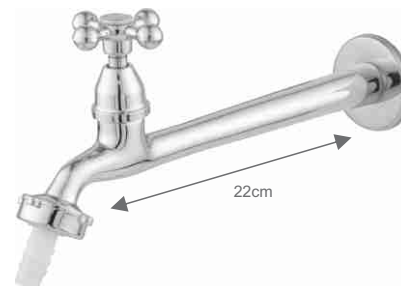

CÓD.:	ACAB.:
100239	C23
11202	C31
100241	C33
100248	C35

CÓD.:	ACAB.:
106222	C37
100254	C40 TP
100251	C40 TC
108269	C43 TC

CÓD.:	ACAB.:
100262	C50
11190	C52

1152

Torneira Retta com Bico Plástico Para Cozinha 1/2" ou 3/4" (longa)