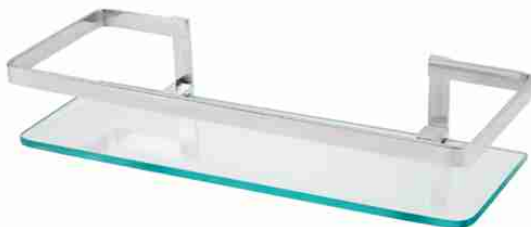

# PORTA SHAMPOO

**Porta Shampoo Square Luxo**  
COD.: 111230

**Porta Shampoo Reto Veneza**  
COD.: 208856

**Porta Shampoo Lisboa**  
COD.: 208855

**Porta Shampoo Reto Luxo**  
COD.: 103529

**Porta Shampoo Retangular  
Valencia (Polido)**  
COD.: 213157