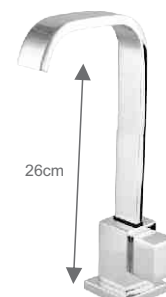

■ Torneira Lavatório ou Cozinha

1011

Torneira Reta
para Lavatório Fixa

CÓD.:	ACAB.:
202185	C100

1015

Torneira para
Lavatório Fixa

CÓD.:	ACAB.:
214141	C70

1017

Torneira para
Lavatório Requite
Fixa

CÓD.:	ACAB.:
210369	C70
210370	C72

7097

Torneira Lavatório ou
Cozinha Square Bica
Móvel Quadrada
com Arejador Fixo
Bancada

CÓD.:	ACAB.:
112280	C39
112282	C70
112284	C100

7098

Torneira Lavatório ou
Cozinha Square Bica
Móvel Quadrada
com Arejador Fixo
Bancada

CÓD.:	ACAB.:
112287	C39
112289	C70
12290	C75
112291	C100

9098

Torneira Lavatório ou
Cozinha Square Bica
Móvel Retangular
Bancada

CÓD.:	ACAB.:
204644	C39
203122	C70
112305	C100

9094

Torneira Lavatório ou
Cozinha Square Bica
Móvel Retangular
Bancada

CÓD.:	ACAB.:
212894	C39
213365	C70
212547	C100

9096

Torneira Lavatório ou
Cozinha Square Bica
Móvel Retangular
Bancada

CÓD.:	ACAB.:
213772	C39
213773	C70
202174	C100

9097

Torneira Lavatório ou
Cozinha Square Bica
Móvel Retangular
Bancada

CÓD.:	ACAB.:
202179	C39
202180	C70
202182	C100

Acabamentos Disponíveis