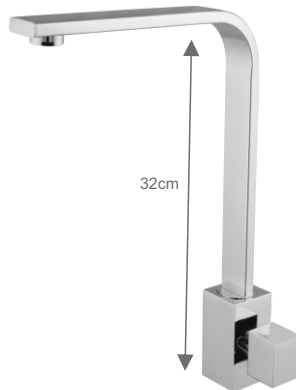

9199

Torneira Lavatório Cano Reto 1/4 de Volta Retangular Bancada c/ Arej. Externo

CÓD.:	ACAB.:
214798	C39
214799	C70
214578	C100