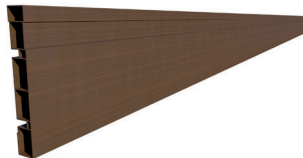

## Rodapés 10 cm

**Rodapés de PVC**  
Branco

Ref: 12709  
Medida: 10 cm

**Rodapés de PVC**  
Gelo

Ref: 12705  
Medida: 10 cm

**Rodapés de PVC**  
Cerejeira Rajado

Ref: 12707  
Medida: 10 cm

**Rodapés de PVC**  
Mogno Rajado