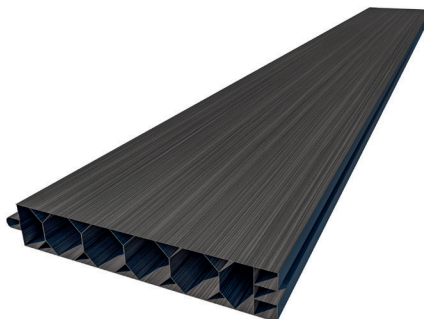

## Divisórias de PVC

**Divisórias de PVC**  
Branco

Ref: 13010  
Medida: 200 mm

**Divisórias de PVC**  
Cerejeira Rajado

Ref: 13013  
Medida: 200 mm

**Divisórias de PVC**  
Cinza Rajado

Ref: 13009  
Medida: 200 mm