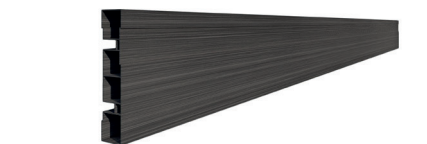

Ref: 12785
Medida: 7 cm

Rodapés de PVC
Cinza Rajado