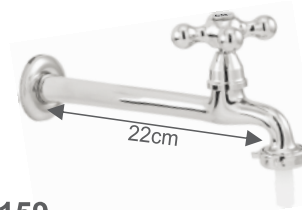

Torneira Cozinha Parede  
com Bico - 18cm

**1159**

Torneira Cozinha Parede - 22cm

**1159**

Torneira Cozinha Parede - 22cm  
com Arejador fixo

**1159**

Torneira Cozinha Parede - 22cm  
com Bico

\* Demais acabamentos consultar na página 29.