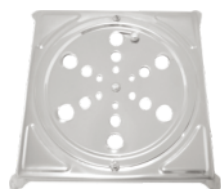

Válvula Lavatório  
Click Luxo Metal  
1"1/4

Abre e Fecha com um "Click"

**1609**

Válvula Lavatório  
Click ABS

**1606**

Válvula Lavatório  
Click Luxo 7/8

**1623**

Válvula Americana  
Metal e ABS  
3"1/2

**162313**

Válvula Americana  
Inox - 3"1/2

**162314**

Válvula Americana  
Inox - 4"1/2

## RALOS E GRELHAS

**16203**

Ralo Redondo Aço  
Inox 10x10 - 15x15  
com caixilho

**16201**

Ralo Quadrado Aço  
Inox 10x10 - 15x15  
com caixilho

**16204**

Grelha Redonda Aço  
Inox 10x10 - 15x15

**16202**