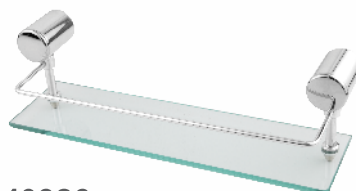

**1330**

Torneira p/ Tanque ABS Branco

PORTA SHAMPOO

Opções de cores:  Transparente  Fumê

**40058**

Porta Shampoo Canto

**40326**

Porta Shampoo Reto Luxo