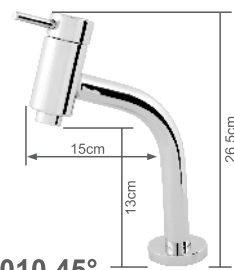

4010 45°

Torneira Bancada Luxo