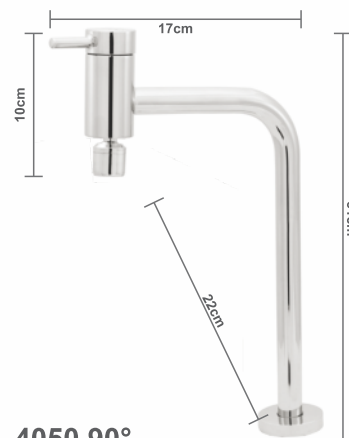

4050 90°

Torneira Bancada Luxo