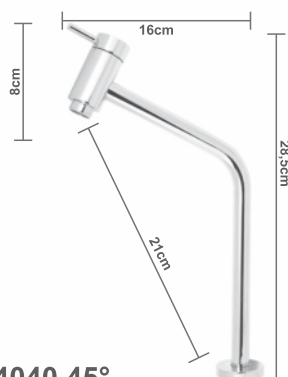

Válvula Mictório

**4020**

Torneira Parede Luxo

**4030 45°**

Torneira Bancada Luxo

**4030 90°**

Torneira Bancada Luxo

**4040 45°**