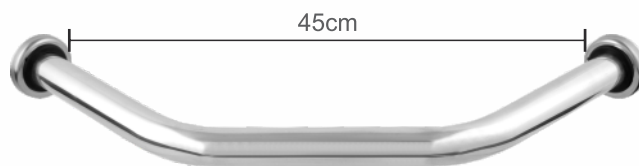

4545
Alça de Apoio Canto - 45cm