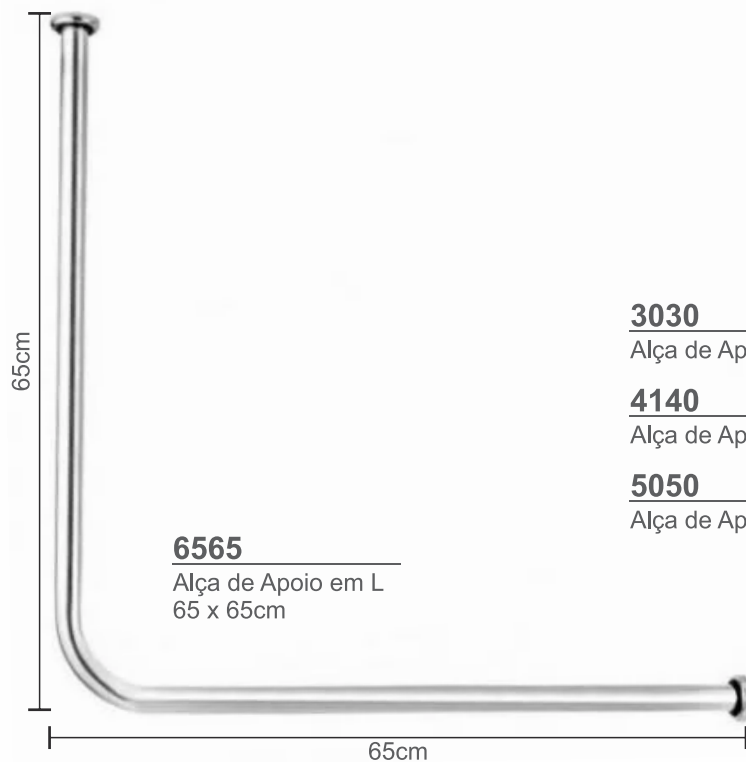

## ALÇAS DE APOIO - ALUMÍNIO

**2020**  
Alça de Apoio Meia Lua 20cm 1 1/4

**4545**  
Alça de Apoio Canto - 45cm

**2525**  
Alça de Apoio em U  
25 x 25cm

**6160**  
Alça de Apoio Curva 60cm

**6565**  
Alça de Apoio em L  
65 x 65cm

**3030**  
Alça de Apoio 30cm - 1 1/4

**4140**  
Alça de Apoio 40cm - 1 1/4

**5050**  
Alça de Apoio 50cm - 1 1/4

**6060**  
Alça de Apoio 60cm - 1 1/4

**8080**  
Alça de Apoio 80cm - 1 1/4

**9090**  
Alça de Apoio 90cm - 1 1/4

## PUXADORES - ALUMÍNIO

Puxador 30cm  
Redondo e Retangular

Puxador 40cm  
Redondo e Retangular

Puxador 60cm  
Redondo e Retangular

Puxador 90cm  
Redondo e Retangular

Puxador 110cm  
Redondo e Retangular

Puxador Arco  
30cm - 40cm - 60cm  
80cm - 90cm - 110CM