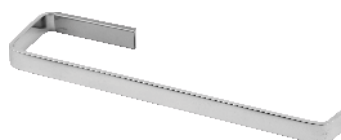

## KIT BANHEIRO SEMI LUXO QUADRADO

**2021**  
Kit 5 Peças  
Semi Luxo Quadrado

**202101**  
Porta Toalha Reto  
Semi Luxo Quadrado

**202102**  
Cabide  
Semi Luxo Quadrado

**202103**  
Saboneteira  
Semi Luxo Quadrado