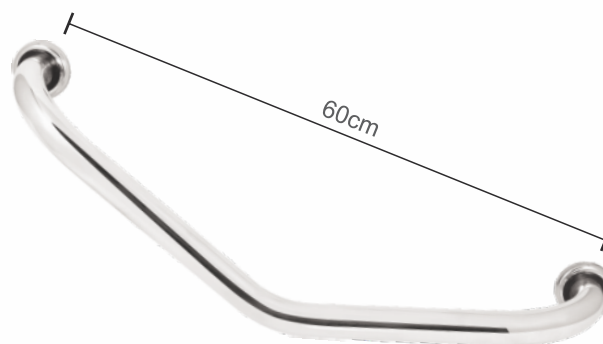

## ALÇAS DE APOIO - ALUMÍNIO

**2020**  
Alça de Apoio Meia Lua 20cm 1 1/4

**4545**  
Alça de Apoio Canto - 45cm

**2525**  
Alça de Apoio em U  
25 x 25cm

**6160**  
Alça de Apoio Curva 60cm

**6565**  
Alça de Apoio em L  
65 x 65cm

**3030**  
Alça de Apoio 30cm - 1 1/4

**4140**  
Alça de Apoio 40cm - 1 1/4

**5050**  
Alça de Apoio 50cm - 1 1/4

**6060**  
Alça de Apoio 60cm - 1 1/4

**8080**  
Alça de Apoio 80cm - 1 1/4

**9090**  
Alça de Apoio 90cm - 1 1/4

## PUXADORES - ALUMÍNIO

Puxador 30cm  
Redondo e Retangular

Puxador 40cm  
Redondo e Retangular

Puxador 60cm  
Redondo e Retangular

Puxador 90cm  
Redondo e Retangular

Puxador 110cm  
Redondo e Retangular

Puxador Arco  
30cm - 40cm - 60cm  
80cm - 90cm - 110CM