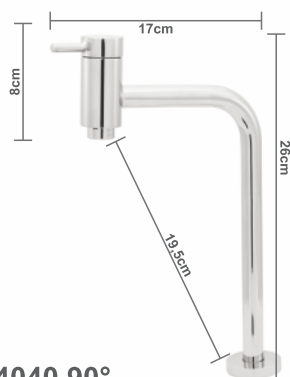

4040 90°

Torneira Bancada Luxo