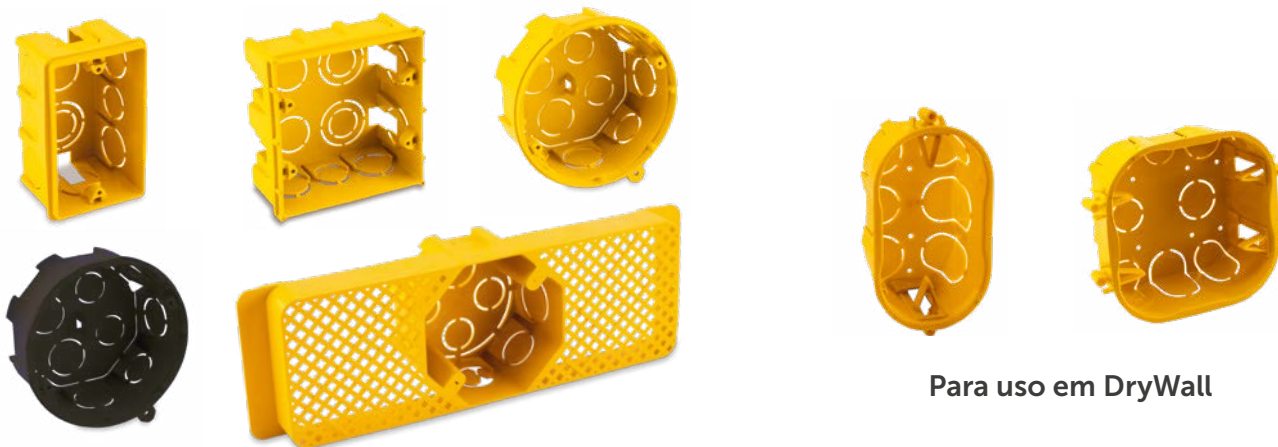

Caixa de Embutir

Para uso em Alvenaria

Para uso em DryWall

Código	Descrição	Formato	Cor	Aplicação
0600300001	Caixa de luz 4x2	Retangular	Amarela	Alvenaria
0600300002	Caixa de luz 4x4	Quadrada	Amarela	Alvenaria
0600300003	Caixa de luz 4x4	Redonda	Amarela	Alvenaria
0600300075	Caixa de luz 4x4	Redonda	Preta	Alvenaria
0600300004	Caixa de luz 4x4 300mm	Para laje	Amarela	Alvenaria
0600300102	Caixa de luz 4x2	Retangular	Amarela	Drywall
0600300103	Caixa de luz 4x4	Quadrada	Amarela	Drywall