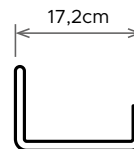

Grande

Acompanha
Parafusos e buchas

Código	Descrição	Embalagem
0110200011	Pequeno até 20 kg	Caixa
0110200012	Médio até 20 kg	Caixa
0110200013	Grande até 20 kg	Caixa