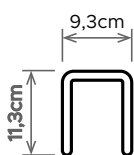

Suporte fixo para TV

Para 13" até 70" - até 50kg

Acompanha
Parafusos e buchas

Suporte ultrafino!
Permite a montagem da TV o mais próximo à parede.

Código	Descrição	Embalagem
011020008	Para TV de 13" até 70"	Caixa

ATENÇÃO: Alguns modelos de TV podem ser incompatíveis devido a saída do cabeamento ser pela parte traseira do produto, impedindo que a TV encoste na parede.

Suporte Multiuso

até 20Kg

Pequeno

Acompanha
Parafusos e buchas

Código	Descrição	Embalagem
0110200011	Pequeno até 20 kg	Caixa
0110200012	Médio até 20 kg	Caixa
0110200013	Grande até 20 kg	Caixa