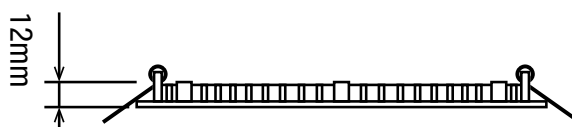

Bivolt automático
127/220V

30.000 h
Vida Útil

6W

Economia* de 90%
Substitui: 15W ou 60W

12W

Economia** de 86%
Substitui: 24W ou 84W

18W

Economia** de 86%
Substitui: 36W ou 126W

24W

Economia** de 86%
Substitui: 48W ou 168W

Espessura: