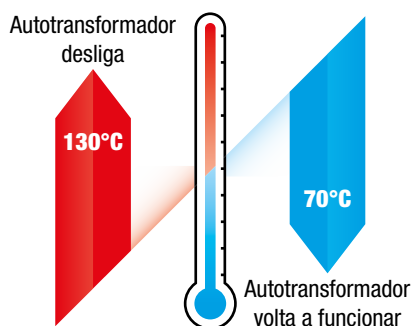

Fusível térmico rearmável:

Se o consumidor ligar um equipamento que exceda a potência do autotransformador, o aumento da temperatura faz o fusível desligar o equipamento. Quando a temperatura baixar ele volta a funcionar.

Vantagens:

- Se o consumidor voltar na revenda acusando defeito no autotransformador, o vendedor pode trocá-lo por outro de potência maior
- Redução do índice RMA

Características:

- Permite ligações de plugues tripolares e bipolares
- Possui fusível térmico

Código	Potência
0130800002	300VA
0130900008	500VA
0131000006	750VA
0131200006	1050VA
0131300005	1500VA
0131400005	2000VA
0131500009	3000VA
0131600011	5000VA

*As potências 3000VA e 5000VA acompanham conector tipo "H" 20A