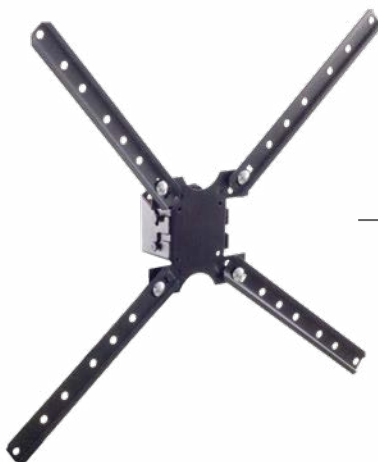

Com inclinação