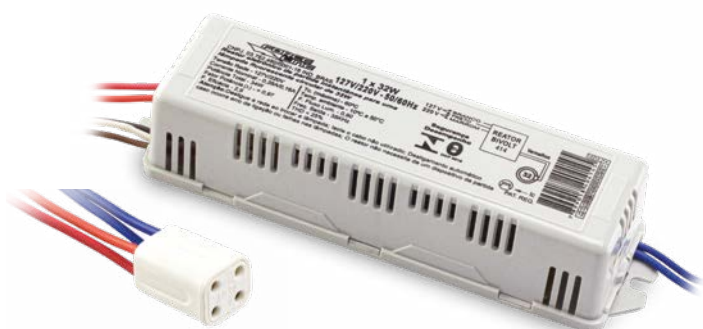

Reator Eletrônico para Lâmpadas circular