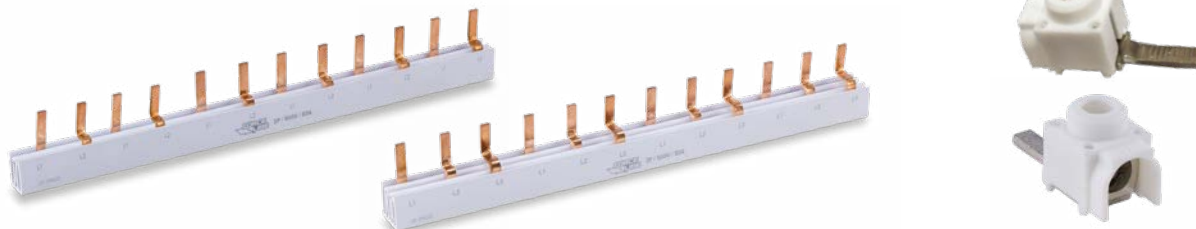

Barramento Pente

Compatíveis com todos os quadros de distribuição do mercado.

Código	Descrição
0600400011	Kit com 3 conectores genéricos para cabo até 25mm², saída frontal
0600400001	63A, monofásico - 12 polos
0600400002	63A, monofásico - 57 polos (1m)
0600400005	63A, bifásico - 12 polos
0600400006	63A, bifásico - 56 polos (1m)
0600400003	80A, monofásico - 12 polos
0600400029	63A, monofásico - 16 polos
0600400030	63A, bifásico - 16 polos

Código	Descrição
0600400004	80A, monofásico - 57 polos (1m)
0600400007	80A, bifásico - 12 polos
0600400008	80A, bifásico - 56 polos (1m)
0600400009	80A, trifásico - 12 polos
0600400010	80A, trifásico - 57 polos (1m)
0600400031	80A, monofásico - 16 polos
0600400032	80A, bifásico - 16 polos
0600400033	80A, trifásico - 16 polos