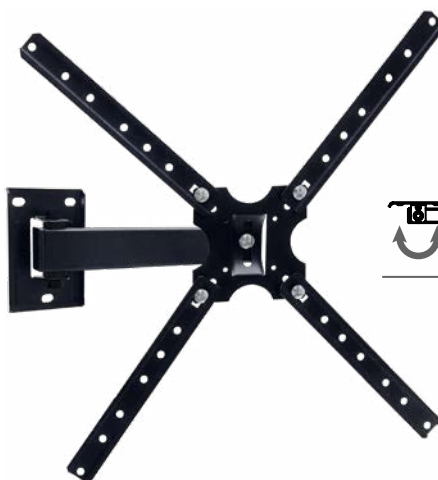

## Suporte articulado para TV

Para TV de 10" até 56" - até 100kg

### LANÇAMENTO

0110200033

Com inclinação

0110200077

Com 3 movimento

0110200044

Com 4 movimento

Código	Descrição	Embalagem
0110200033	Suporte com inclinação para TV 10-56"	Caixa
0110200077	Suporte com 3 movimentos para TV 10-56"	Caixa
0110200044	Suporte com 4 movimentos para TV 10-56"	Caixa

## Mão Francesa

**LANÇAMENTO**

**PATENTE  
REQUERIDA**

Material em aço carbono de altíssima resistência!

Mão francesa leve

Mão francesa pesada

Código	Descrição	Cor	Embalagem
0110800001	Mão francesa leve 22 cm - suporta até 50 Kg / par	Branco	Caixa
0110800002	Mão francesa leve 22 cm - suporta até 50 Kg / par	Preto	Caixa
0110800003	Mão francesa leve 27 cm - suporta até 50 Kg / par	Branco	Caixa
0110800004	Mão francesa leve 27 cm - suporta até 50 Kg / par	Preto	Caixa
0110800005	Mão francesa pesada 30 cm - suporta até 70 Kg / par	Branco	Caixa
0110800006	Mão francesa pesada 30 cm - suporta até 70 Kg / par	Preto	Caixa
0110800007	Mão francesa pesada 40 cm - suporta até 70 Kg / par	Branco	Caixa
0110800008	Mão francesa pesada 40 cm - suporta até 70 Kg / par	Preto	Caixa