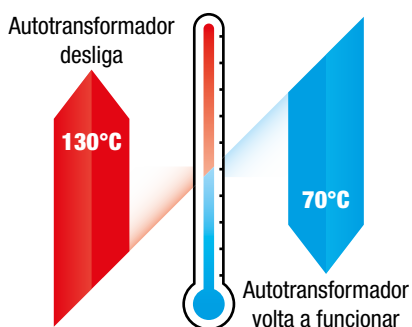

Fusível térmico rearmável:

Se o consumidor ligar um equipamento que exceda a potência do autotransformador, o aumento da temperatura faz o fusível desligar o equipamento. Quando a temperatura baixar ele volta a funcionar.

Vantagens:

- Se o consumidor voltar na revenda acusando defeito no autotransformador, o vendedor pode trocá-lo por outro de potência maior
- Redução do índice RMA

Características:

- Permite ligações de plugues tripolares e bipolares;
- Possui fusível térmico.

Código	Potência
209	100VA
182	200VA
289	300VA
290	500VA
291	750VA
292	1010VA
293	1500VA
294	2000VA