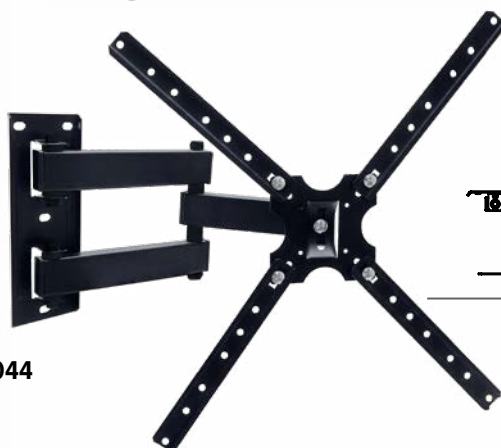

## Suporte articulado para TV

Para TV de 10" até 56" - até 100kg

### LANÇAMENTO

0110200033

Com inclinação

0110200077

Com 3 movimento

0110200044

Com 4 movimento

Código	Descrição	Embalagem
0110200033	Suporte com inclinação para TV 10-56"	Caixa
0110200077	Suporte com 3 movimentos para TV 10-56"	Caixa
0110200044	Suporte com 4 movimentos para TV 10-56"	Caixa

## Mão Francesa

**LANÇAMENTO**

**PATENTE  
REQUERIDA**

Material em aço carbono de altíssima resistência!

Mão francesa leve

Mão francesa pesada

Código	Descrição	Cor	Embalagem
0110800001	Mão francesa leve 22 cm - suporta até 50 Kg / par	Branco	Caixa
0110800002	Mão francesa leve 22 cm - suporta até 50 Kg / par	Preto	Caixa
0110800003	Mão francesa leve 27 cm - suporta até 50 Kg / par	Branco	Caixa
0110800004	Mão francesa leve 27 cm - suporta até 50 Kg / par	Preto	Caixa
0110800005	Mão francesa pesada 30 cm - suporta até 70 Kg / par	Branco	Caixa
0110800006	Mão francesa pesada 30 cm - suporta até 70 Kg / par	Preto	Caixa
0110800007	Mão francesa pesada 40 cm - suporta até 70 Kg / par	Branco	Caixa
0110800008	Mão francesa pesada 40 cm - suporta até 70 Kg / par	Preto	Caixa