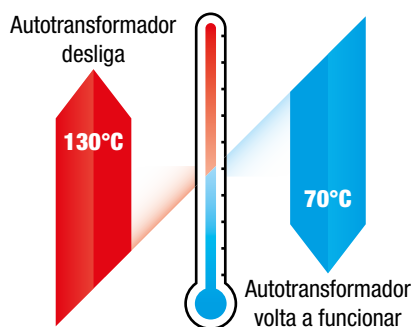

Características:

- Permite ligações de plugues tripolares e bipolares
- Possui fusível térmico

Fusível térmico rearmável:

Se o consumidor ligar um equipamento que exceda a potência do autotransformador, o aumento da temperatura faz o fusível desligar o equipamento. Quando a temperatura baixar ele volta a funcionar.

Vantagens:

- Se o consumidor voltar na revenda acusando defeito no autotransformador, o vendedor pode trocá-lo por outro de potência maior
- Redução do índice RMA

Código	Potência
0130800003	300VA
0130900009	500VA
0131000007	750VA
0131200007	1050VA
0131300006	1500VA
0131400006	2000VA
0131500010	3000VA
0131600012	5000VA
0131700002	7000VA
0131700005	10000VA

*As potências 3000VA, 5000VA e 7000VA acompanham conector tipo "H" 20A