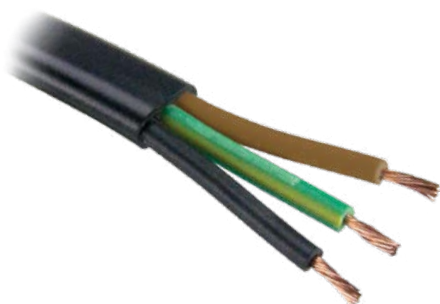

Cabo PP 500 V

Comprimento do cabo:

Código	Descrição	Seção	Embalagem (Solapa)
0180200083	Cabo PP	3x0,50mm²	10m
0180200084	Cabo PP	3x0,75mm²	10m
0180200085	Cabo PP	3x1,00mm²	10m