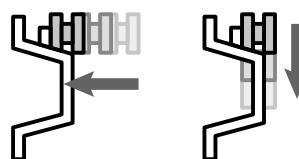

## Suporte fixo para TV

Para TV de 14" até 70" - até 100kg

Top de fixação para facilitar a montagem.

**Acompanha**  
Parafusos e buchas

Código	Descrição	Embalagem
0110200010	Para TV 14-100" POWER UNIVERSAL	Caixa
0110200014	Para TV de 14" até 70"	Caixa
4667	Para TV de 14" até 70"	Blister