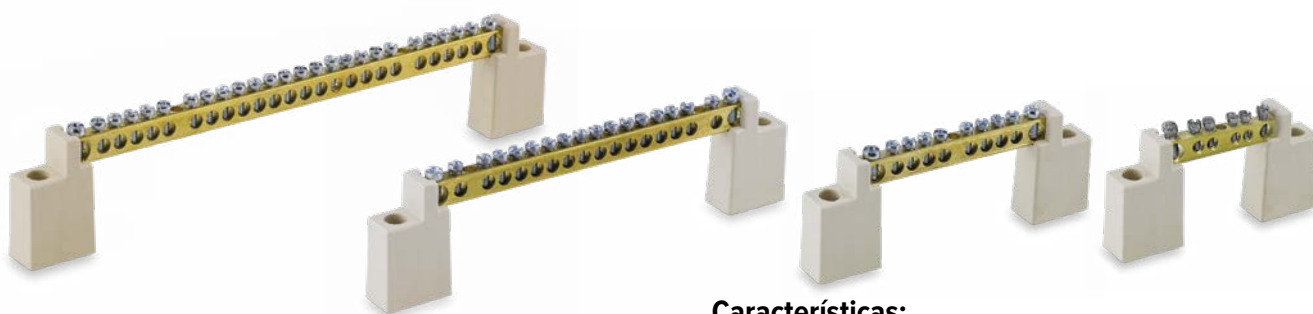

Barramento Neutro/Terra

Compatíveis com todos os quadros de distribuição do mercado.

Características:

- Acompanha suporte e parafusos para fixação

Código	Descrição
0600400015	Barramento neutro/terra - 4 ligações
0600400012	Barramento neutro/terra - 8 ligações
0600400013	Barramento neutro/terra - 16 ligações
0600400014	Barramento neutro/terra - 24 ligações