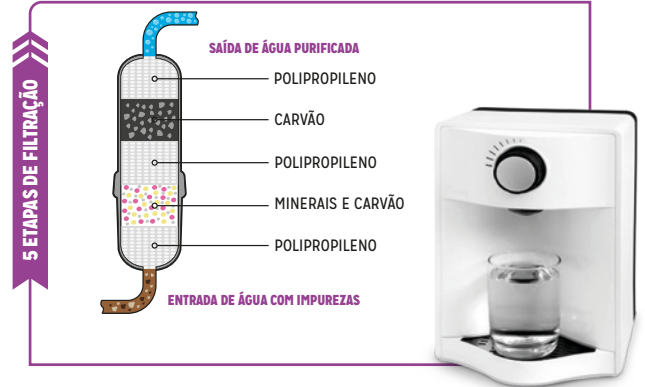

REFIL PRÓ-SE

CÓDIGO DO PRODUTO: 1005-0008

Refil purificador multicamadas modelo 2 em 1 para retenção de impurezas suspensas na água, máxima redução de cloro livre, odores e sabor desagradável presente na água.

VAZÃO 60 Litros/Hora	RETENÇÃO DE PARTÍCULAS CLASSE C (DE 5 A 15 µm)	VIDA ÚTIL: 4000 LITROS

O REFIL PRÓ-SE POSSUI DESEMPENHO DE RETENÇÃO DE PARTÍCULAS CLASSE C E REDUÇÃO DE CLORO SUPERIOR A 80% PARA VAZÃO DE ATÉ 60 LITROS POR HORA.

REFIL PRÓ-SE PH+

CÓDIGO DO PRODUTO: 1005-0063

VAZÃO 60 Litros/Hora	RETENÇÃO DE PARTÍCULAS CLASSE C (DE 5 A 15 µm)	VIDA ÚTIL: 4000 LITROS