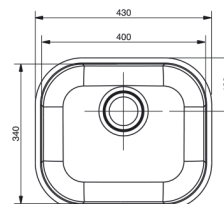

CUBA INVICTA 56X34

Cuba de Embutir
Pileta de Empotrar

CÓD. CÓD.	ACABAMENTO TERMINACIÓN	FURO DA VÁLVULA AGUJERO DE VÁLVULA	ACOMPANHA VÁLVULA CON VÁLVULA	PEÇAS POR CAIXA PIEZAS POR CAJA
016993CH	alto brilho/alto brillo	4,5"	sim/si	1
016994CH	alto brilho/alto brillo	3,5"	não/no	1
016995CH	alto brilho/alto brillo	3,5"	não/no	3
017059CH	alto brilho/alto brillo	4,5"	não/no	3
01699404	polido/pulido	3,5"	não/no	1
Aço inox 304 - 0,6mm. Acero inoxidable 304 - 0,6mm.		Profundidade cuba: 18cm. Profundidad de cada pileta: 18cm.		

CUBA INVICTA 47X32

Cuba de Embutir
Pileta de Empotrar

CÓD. CÓD.	ACABAMENTO TERMINACIÓN	FURO DA VÁLVULA AGUJERO DE VÁLVULA	ACOMPANHA VÁLVULA CON VÁLVULA	PEÇAS POR CAIXA PIEZAS POR CAJA
016988CH	alto brilho/alto brillo	3,5"	não/no	1
016989CH	alto brilho/alto brillo	3,5"	não/no	3
016987CH	alto brilho/alto brillo	4,5"	não/no	3
016986CH	alto brilho/alto brillo	4,5"	sim/si	1
Aço inox 304 - 0,6mm. Acero inoxidable 304 - 0,6mm.		Profundidade cuba: 18cm. Profundidad de cada pileta: 18cm.		

CUBA INVICTA 40X34

Cuba de Embutir
Pileta de Empotrar

CÓD. CÓD.	ACABAMENTO TERMINACIÓN	FURO DA VÁLVULA AGUJERO DE VÁLVULA	ACOMPANHA VÁLVULA CON VÁLVULA	PEÇAS POR CAIXA PIEZAS POR CAJA
016978CH	alto brilho/alto brillo	4,5"	sim/si	1
016981CH	alto brilho/alto brillo	4,5"	não/no	1
016979CH	alto brilho/alto brillo	3,5"	não/no	1
01697904	polido/pulido	3,5"	não/no	1
01697804	polido/pulido	4,5"	sim/si	1
Aço inox 304 - 0,6mm. Acero inoxidable 304 - 0,6mm.		Profundidade cuba: 18cm. Profundidad de cada pileta: 18cm.		