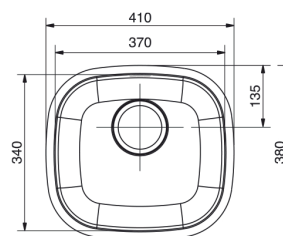

CUBAS INVICTA

COMPOSIÇÃO DA LINHA | COMPOSICIÓN DE LA LÍNEA

CUBA INVICTA 37X34

Cuba de Embutir
Pileta de Empotrar

CÓD. CÓD.	ACABAMENTO TERMINACIÓN	FURO DA VÁLVULA AGUJERO DE VÁLVULA	ACOMPANHA VÁLVULA CON VÁLVULA	PEÇAS POR CAIXA PIEZAS POR CAJA
016972CH	alto brilho/alto brillo	4,5"	sim/si	1

Aço inox 304 - 0,6mm. Profundidade cuba: 18cm.
Acero inoxidable 304 - 0,6mm. Profundidad de cada pileta: 18cm.

CÓD. CÓD.	ACABAMENTO TERMINACIÓN	FURO DA VÁLVULA AGUJERO DE VÁLVULA	ACOMPANHA VÁLVULA CON VÁLVULA	PEÇAS POR CAIXA PIEZAS POR CAJA
016969CH	alto brilho/alto brillo	3,5"	não/no	1
016971CH	alto brilho/alto brillo	3,5"	não/no	3

Aço inox 304 - 0,6mm. Profundidade cuba: 15cm.
Acero inoxidable 304 - 0,6mm. Profundidad de cada pileta: 15cm.