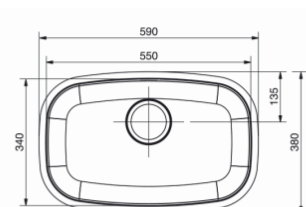

Aço inox 304 - 0,6mm. Profundidade cuba: 15cm.
Acero inoxidable 304 - 0,6mm. Profundidad de cada pileta: 15cm.

CUBA INVICTA 46X34

Cuba de Embutir
Pileta de Empotrar

CÓD. CÓD.	ACABAMENTO TERMINACIÓN	FURO DA VÁLVULA AGUJERO DE VÁLVULA	ACOMPANHA VÁLVULA CON VÁLVULA	PEÇAS POR CAIXA PIEZAS POR CAJA
016963CH	alto brilho/alto brillo	4,5"	sim/si	1
01696304	polido/pulido	4,5"	sim/si	1

Aço inox 304 - 0,6mm. Profundidade cuba: 18cm.
Acero inoxidable 304 - 0,6mm. Profundidad de cada pileta: 18cm.

CÓD. CÓD.	ACABAMENTO TERMINACIÓN	FURO DA VÁLVULA AGUJERO DE VÁLVULA	ACOMPANHA VÁLVULA CON VÁLVULA	PEÇAS POR CAIXA PIEZAS POR CAJA
016962CH	alto brilho/alto brillo	3,5"	não/no	1
016964CH	alto brilho/alto brillo	3,5"	não/no	3

Aço inox 304 - 0,6mm. Profundidade cuba: 15cm.
Acero inoxidable 304 - 0,6mm. Profundidad de cada pileta: 15cm.

CUBA INVICTA 46X42

Cuba de Embutir
Pileta de Empotrar

CÓD. CÓD.	ACABAMENTO TERMINACIÓN	FURO DA VÁLVULA AGUJERO DE VÁLVULA	ACOMPANHA VÁLVULA CON VÁLVULA	PEÇAS POR CAIXA PIEZAS POR CAJA
016965CH	alto brilho/alto brillo	4,5"	sim/si	1
01696504	polido/pulido	4,5"	sim/si	1

Aço inox 304 - 0,6mm. Profundidade cuba: 22cm.
Acero inoxidable 304 - 0,6mm. Profundidad de cada pileta: 22cm.

CUBA INVICTA 55X34

Cuba de Embutir
Pileta de Empotrar

CÓD. CÓD.	ACABAMENTO TERMINACIÓN	FURO DA VÁLVULA AGUJERO DE VÁLVULA	ACOMPANHA VÁLVULA CON VÁLVULA	PEÇAS POR CAIXA PIEZAS POR CAJA
016968CH	alto brilho/alto brillo	4,5"	sim/si	1
01696804	polido/pulido	4,5"	sim/si	1
Aço inox 304 - 0,6mm. Acero inoxidable 304 - 0,6mm.		Profundidade cuba: 18cm. Profundidad de cada pileta: 18cm.		