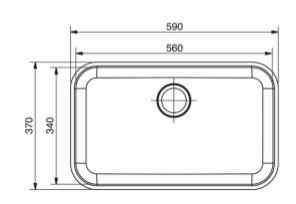

Aço inox 304 - 0,6mm. Profundidade cuba: 15cm.
Acero inoxidable 304 - 0,6mm. Profundidad de cada pileta: 15cm.

CUBA INVICTA 46X42

Cuba de Embutir
Pileta de Empotrar

CÓD. CÓD.	ACABAMENTO TERMINACIÓN	FURO DA VÁLVULA AGUJERO DE VÁLVULA	ACOMPANHA VÁLVULA CON VÁLVULA	PEÇAS POR CAIXA PIEZAS POR CAJA
016965CH	alto brilho/alto brillo	4,5"	sim/si	1
01696504	polido/pulido	4,5"	sim/si	1

Aço inox 304 - 0,6mm. Profundidade cuba: 22cm.
Acero inoxidable 304 - 0,6mm. Profundidad de cada pileta: 22cm.

CUBA INVICTA 55X34

Cuba de Embutir
Pileta de Empotrar

CÓD. CÓD.	ACABAMENTO TERMINACIÓN	FURO DA VÁLVULA AGUJERO DE VÁLVULA	ACOMPANHA VÁLVULA CON VÁLVULA	PEÇAS POR CAIXA PIEZAS POR CAJA
016968CH	alto brilho/alto brillo	4,5"	sim/si	1
01696804	polido/pulido	4,5"	sim/si	1
Aço inox 304 - 0,6mm. Acero inoxidable 304 - 0,6mm.		Profundidade cuba: 18cm. Profundidad de cada pileta: 18cm.		

CUBA INVICTA 56X34

Cuba de Embutir
Pileta de Empotrar

CÓD. CÓD.	ACABAMENTO TERMINACIÓN	FURO DA VÁLVULA AGUJERO DE VÁLVULA	ACOMPANHA VÁLVULA CON VÁLVULA	PEÇAS POR CAIXA PIEZAS POR CAJA
016993CH	alto brilho/alto brillo	4,5"	sim/si	1
016994CH	alto brilho/alto brillo	3,5"	não/no	1
016995CH	alto brilho/alto brillo	3,5"	não/no	3
017059CH	alto brilho/alto brillo	4,5"	não/no	3
01699404	polido/pulido	3,5"	não/no	1
Aço inox 304 - 0,6mm. Acero inoxidable 304 - 0,6mm.		Profundidade cuba: 18cm. Profundidad de cada pileta: 18cm.		