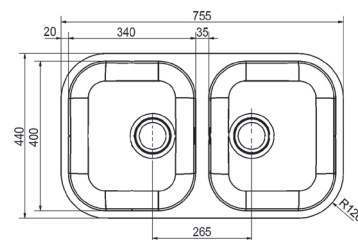

TÁBUA DE PREPARAÇÃO EM MADEIRA

Tabla de preparación en madera

CÓD. CÓD.	DIMENSÃO DIMENSIÓN
01703800	41,5 x 35,5

ACESSÓRIOS PARA CUBAS

Accesorios para piletas

Cesto escurridor aramado.
Cesto para escurrir.

Cesto escurridor em inox.
Cesto escurridor de acero inoxidable.

CÓD. CÓD.	PRODUTO PRODUCTO	DIMENSÃO DIMENSIÓN
01695900	Cesto escurridor aramado/Cesto escurridor blanco	31x37 cm
01788204	Cesto escurridor em inox/Cesto para escurrir inox	8,2 x 32 x 17,8 cm

CUBAS SPICE

Aço inox 304 - 0,6mm.
Acero inoxidable 304 - 0,6mm.

Profundidade cubas: 15cm.
Profundidad de cada pileta: 15cm.

CUBA SPICE 71,5X40

Cuba de Embutir
Pileta de Empotrar

CÓD. CÓD.	ACABAMENTO TERMINACIÓN	FURO DA VÁLVULA AGUJERO DE VÁLVULA	ACOMPANHA VÁLVULA CON VÁLVULA	PEÇAS POR CAIXA PIEZAS POR CAJA
017018CH	alto brilho/alto brillo	4,5"	2	1

Aço inox 304 - 0,8mm.
Acero inoxidable 304 - 0,8 mm.

Profundidade cubas: 18cm.
Profundidad de cada pileta: 18cm.

CÓD. CÓD.	ACABAMENTO TERMINACIÓN	FURO DA VÁLVULA AGUJERO DE VÁLVULA	ACOMPANHA VÁLVULA CON VÁLVULA	PEÇAS POR CAIXA PIEZAS POR CAJA
01701704**	polido/pulido	3,5"	não/no	1