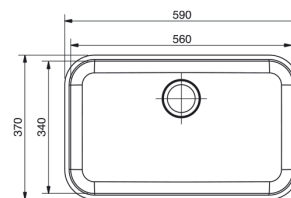

CUBA RIVA 56X34

Cuba de Embutir
Pileta de Empotrar

CÓD. CÓD.	ACABAMENTO TERMINACIÓN	FURO DA VÁLVULA AGUREJO DE VÁLVULA	ACOMPANHA VÁLVULA CON VÁLVULA	PEÇAS POR CAIXA PIEZAS POR CAJA
017007CJ	brilho / brillo	3,5"	não / no	5
017008CJ	brilho / brillo	3,5"	não / no	1

Aço inox 430 - 0,4 mm. Profundidade cubas: 14,5 cm.
Acero inoxidable 430 - 0,4 mm. Profundidad de cada pileta: 14,5 cm.

CÓD. CÓD.	DIMENSÃO (CM) DIMENSION	ACABAMENTO TERMINACIÓN	FURO DA VÁLVULA AGUJERO DE VÁLVULA	ACOMPANHA VÁLVULA CON VÁLVULA	PEÇAS POR CAIXA PIEZAS POR CAJA	ACOMPANHA ACESSÓRIOS CON ACCESORIOS
017342CM*	56 x 33 x 11	sem polimento/sin pulido	3,5"	não / no	1	não / no
017339CM*	56 x 33 x 11	sem polimento/sin pulido	3,5	não / no	5	não / no

Aço inox 430 - 0,4mm Profundidade cuba: 11cm. *Sem pad antirruído.
Acero inoxidable 430 - 0,4mm Profundidad de cada pileta: 12cm. *Sin pad anti-ruído.