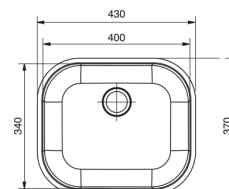

CUBA RIVA 40X34

Cuba de Embutir
Pileta de Empotrar

CÓD. CÓD.	ACABAMENTO TERMINACIÓN	FURO DA VÁLVULA AGUJERO DE VÁLVULA	ACOMPANHA VÁLVULA CON VÁLVULA	PEÇAS POR CAIXA PIEZAS POR CAJA	ACOMPANHA ACESSÓRIOS CON ACCESORIOS
01699904	polido / pulido	3,5"	não / no	5	não / no
016999CJ	brilho / brillo	3,5"	não / no	5	não / no
017002CJ	brilho / brillo	3,5"	não / no	1	não / no
017323CM*	sem polimento/sin pulido	3,5"	não / no	5	não / no
017003CJ	brilho / brillo	4,5"	não / no	5	não / no
01700204	polido / pulido	3,5"	não / no	1	não / no
01700304	polido / pulido	4,5"	não / no	5	não / no

Aço inox 430 - 0,4mm Profundidade cuba: 14,5cm.
Acero inoxidable 430 - 0,4mm Profundidad de cada pileta: 14,5cm.

CÓD. CÓD.	ACABAMENTO TERMINACIÓN	FURO DA VÁLVULA AGUJERO DE VÁLVULA	ACOMPANHA VÁLVULA CON VÁLVULA	PEÇAS POR CAIXA PIEZAS POR CAJA	ACOMPANHA ACESSÓRIOS CON ACCESORIOS
016998CM*	sem polimento/sin pulido	3,5"	não / no	5	não / no

Aço inox 430 - 0,4mm Profundidade cuba: 12cm. *Sem pad antirruído.
Acero inoxidable 430 - 0,4mm Profundidad de cada pileta: 12cm. *Sin pad anti-ruído.