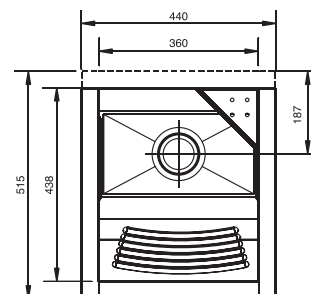

TANQUE RETO 44X51,5

Tanque de Sobrepor
Lavadero de Sobreponer

CÓD. COD.	DIMENSÃO (CM) DIMENSIÓN	CAPACIDADE CAPACIDAD	ACABAMENTO TERMINACION	ACOMPANHA VÁLVULA (3,5") CON VÁLVULA	FORRAÇÃO PROTECCIÓN
017048CH	44 x 51,5 x 26	23 litros	alto brilho / alto brillo	1	não / no

Aço inox 430 - 0,6 mm.
Acero inoxidable 430 - 0,6 mm.