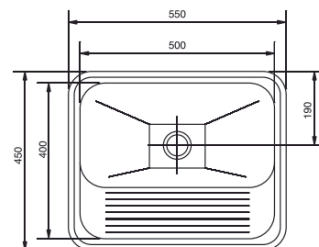

Porta com cesto de roupa.
Puerta con cesto de ropa.

GABINETE COM TANQUE INOX 82X52

Gabinete com tanque inox
Armario con tanque de acero inoxidable

CÓD. COD.	DIMENSÃO TANQUE (CM) DIMENSION TANQUE	DIMENSÃO MÓVEL (CM) DIMENSION MÓVEL	CAPACIDADE CAPACIDAD	TANQUE CHEIO PILETA LAVADERO LLENA	ACOMPANHA SIFÃO CON SIFÓN	ACOMPANHA VÁLVULA (3,5") CON VÁLVULA
017028CH	51,5 x 82 x 26	51,5 x 82 x 85,2	47 litros	62 litros	sim / si	1

TANQUES

COMPOSIÇÃO DA LINHA | COMPOSICIÓN DE LA LÍNEA

TANQUE MONOBLOCO 55X45

Tanque de Parede com Espelho
Lavadero de Pared con Espejo

CÓD. COD.	DIMENSÃO (CM) DIMENSIÓN	CAPACIDADE CAPACIDAD	ACABAMENTO TERMINACION	ACOMPANHA VÁLVULA (3,5") CON VÁLVULA	FORRAÇÃO PROTECCIÓN
017042CH	55 x 45 x 23	32 litros	alto brilho / alto brillo	1	não / no
01704504	55 x 45 x 23	32 litros	polido / pulido	1	não / no

Aço inox 304 - 0,9 mm.
Acero inoxidable 304 - 0,9 mm.

TANQUE MONOBLOCO 55X45

Tanque de Embutir e Sobrepor
Lavadero de Empotrar y Sobreponer

CÓD. COD.	DIMENSÃO (CM) DIMENSIÓN	CAPACIDADE CAPACIDAD	ACABAMENTO TERMINACION	ACOMPANHA VÁLVULA (3,5") CON VÁLVULA	FORRAÇÃO PROTECCIÓN
017041CH	55 x 45 x 23	32 litros	alto brilho / alto brillo	1	não / no
017044CH	55 x 45 x 23	32 litros	alto brilho / alto brillo	3	não / no
01704604	55 x 45 x 23	32 litros	polido / pulido	1	não / no

Aço inox 304 - 0,9 mm.
Acero inoxidable 304 - 0,9 mm.

TANQUE RETO 44X48

Tanque de Parede com Espelho
Lavadero de Pared con Espejo

CÓD. COD.	DIMENSÃO (CM) DIMENSIÓN	CAPACIDADE CAPACIDAD	ACABAMENTO TERMINACION	ACOMPANHA VÁLVULA (3,5") CON VÁLVULA	FORRAÇÃO PROTECCIÓN
017047CH	44 x 48 x 26	23 litros	alto brilho / alto brillo	1	não / no