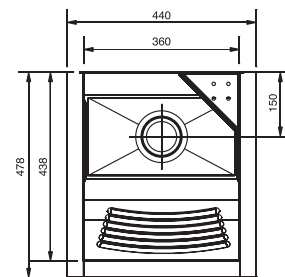

TANQUES

COMPOSIÇÃO DA LINHA | COMPOSICIÓN DE LA LÍNEA

TANQUE MONOBLOCO 55X45

Tanque de Parede com Espelho
Lavadero de Pared con Espejo

CÓD. COD.	DIMENSÃO (CM) DIMENSIÓN	CAPACIDADE CAPACIDAD	ACABAMENTO TERMINACION	ACOMPANHA VÁLVULA (3,5") CON VÁLVULA	FORRAÇÃO PROTECCIÓN
017042CH	55 x 45 x 23	32 litros	alto brilho / alto brillo	1	não / no
01704504	55 x 45 x 23	32 litros	polido / pulido	1	não / no

Aço inox 304 - 0,9 mm.
Acero inoxidable 304 - 0,9 mm.

TANQUE MONOBLOCO 55X45

Tanque de Embutir e Sobrepor
Lavadero de Empotrar y Sobreponer

CÓD. COD.	DIMENSÃO (CM) DIMENSIÓN	CAPACIDADE CAPACIDAD	ACABAMENTO TERMINACION	ACOMPANHA VÁLVULA (3,5") CON VÁLVULA	FORRAÇÃO PROTECCIÓN
017041CH	55 x 45 x 23	32 litros	alto brilho / alto brillo	1	não / no
017044CH	55 x 45 x 23	32 litros	alto brilho / alto brillo	3	não / no
01704604	55 x 45 x 23	32 litros	polido / pulido	1	não / no

Aço inox 304 - 0,9 mm.
Acero inoxidable 304 - 0,9 mm.

TANQUE RETO 44X48

Tanque de Parede com Espelho
Lavadero de Pared con Espejo

CÓD. COD.	DIMENSÃO (CM) DIMENSIÓN	CAPACIDADE CAPACIDAD	ACABAMENTO TERMINACION	ACOMPANHA VÁLVULA (3,5") CON VÁLVULA	FORRAÇÃO PROTECCIÓN
017047CH	44 x 48 x 26	23 litros	alto brilho / alto brillo	1	não / no