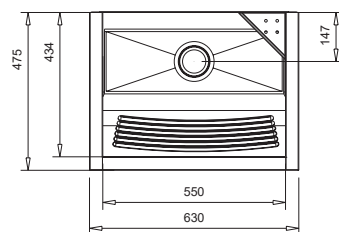

Aço inox 304 - 0,9 mm.
Acero inoxidable 304 - 0,9 mm.

TANQUE RETO 44X48

Tanque de Parede com Espelho
Lavadero de Pared con Espejo

CÓD. COD.	DIMENSÃO (CM) DIMENSIÓN	CAPACIDADE CAPACIDAD	ACABAMENTO TERMINACION	ACOMPANHA VÁLVULA (3,5") CON VÁLVULA	FORRAÇÃO PROTECCIÓN
017047CH	44 x 48 x 26	23 litros	alto brilho / alto brillo	1	não / no

Aço inox 430 - 0,6 mm.
Acero inoxidable 430 - 0,6 mm.

TANQUE RETO 44X51,5

Tanque de Sobrepor
Lavadero de Sobreponer

CÓD. COD.	DIMENSÃO (CM) DIMENSIÓN	CAPACIDADE CAPACIDAD	ACABAMENTO TERMINACION	ACOMPANHA VÁLVULA (3,5") CON VÁLVULA	FORRAÇÃO PROTECCIÓN
017048CH	44 x 51,5 x 26	23 litros	alto brilho / alto brillo	1	não / no

Aço inox 430 - 0,6 mm.
Acero inoxidable 430 - 0,6 mm.

TANQUE RETO 63X47,5

Tanque de Parede com Espelho
Lavadero de Pared con Espejo

CÓD. CÓD.	DIMENSÃO (CM) DIMENSION	CAPACIDADE CAPACIDAD	ACABAMENTO TERMINACION	ACOMPANHA VÁLVULA (3,5") CON VÁLVULA	FORRAÇÃO PROTECIÓN
017049CH	63 x 47,5 x 26	35 litros	alto brilho / alto brillo	1	não / no