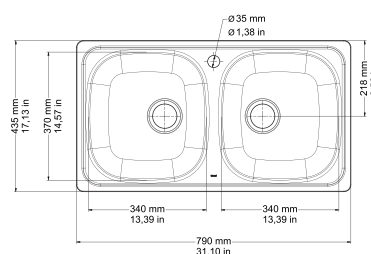

CUBAS SPICE

COMPOSIÇÃO DA LINHA | COMPOSICIÓN DE LA LÍNEA

CUBA SPICE 79X43,5

Cuba de Sobrepor / embutir
Pileta de Sobreponer / empotrar

CÓD. CÓD.	ACABAMENTO TERMINACIÓN	FURO DA VÁLVULA AGUJERO DE VÁLVULA	FURO TORNEIRA AGUJERO DE GRIFERÍA	ACOMPANHA VÁLVULA CON VÁLVULA	ESCORREDOR ESCURRIDOR
01767104	polido/pulido	3,5"	sim/si	2	não/no
01767204	polido/pulido	4,5"	sim/si	2	não/no

Aço inox 304 - 0,6mm.
Acero inoxidable 304 - 0,6mm.

Profundidade cubas: 15cm.
Profundidad de cada pileta: 15cm.