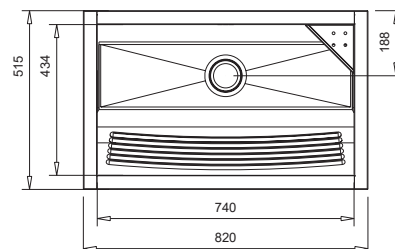

TANQUE RETO 82X51,5

Tanque de Embutir e Sobrepor
Lavadero de Empotrar y Sobreponer

CÓD. CÓD.	DIMENSÃO (CM) DIMENSION	CAPACIDADE CAPACIDAD	ACABAMENTO TERMINACION	ACOMPANHA VÁLVULA (3,5") CON VÁLVULA	FORRAÇÃO PROTECIÓN
017053CH	82 x 51,5 x 26	47 litros	alto brilho / alto brillo	1	não / no

Aço inox 430 - 0,6 mm.
Acero inoxidable 430 - 0,6 mm.