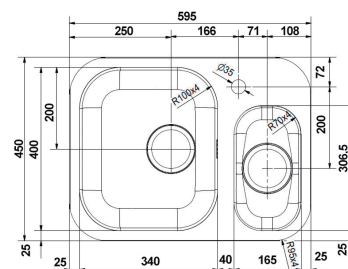

RALOS
Pág. 15

PASTA PARA LIMPEZA INOX
Pág. 15

CUBAS LIFT

COMPOSIÇÃO DA LINHA | COMPOSICIÓN DE LA LÍNEA

CUBA LIFT 54,5X40

Cuba de Embutir
Pileta de Empotrar

CÓD. CÓD.	ACABAMENTO TERMINACIÓN	FURO TORNEIRA AGUJERO DE GRIFERÍA	ACOMPANHA VÁLVULA (4,5") CON VÁLVULA	COMPONENTES HIDRÁULICOS CONJUNTO DESAGÜE	ACOMPANHA ACESSÓRIOS CON ACCESORIOS
016997CH	alto brilho/alto brillo	sim/si	2	não/no	sim/si
Aço inox 304 - 0,8mm. Acero inoxidable 304 - 0,8mm.		Acompanha tampão furo de torneira. Con tampón agujero de grifería.		Profundidade cuba menor: 13cm. Profundidad de la pileta menor: 13cm.	Profundidade cuba maior: 18cm. Profundidad de la pileta mayor: 18cm.

CUBA LIFT 54,5X40

Cuba de Embutir
Pileta de Empotrar

CÓD. CÓD.	ACABAMENTO TERMINACIÓN	FURO TORNEIRA AGUJERO DE GRIFERÍA	ACOMPANHA VÁLVULA (4,5") CON VÁLVULA	COMPONENTES HIDRÁULICOS CONJUNTO DESAGÜE	ACOMPANHA ACESSÓRIOS CON ACCESORIOS
016996CH	alto brilho/alto brillo	sim/si	2	não/no	não/no
Aço inox 304 - 0,8mm. Acero inoxidable 304 - 0,8mm.		Acompanha tampão furo de torneira. Con tampón agujero de grifería.		Profundidade cuba menor: 13cm. Profundidad de la pileta menor: 13cm.	Profundidade cuba maior: 18cm. Profundidad de la pileta mayor: 18cm.

TÁBUA DE PREPARAÇÃO EM MADEIRA

Tabla de preparación en madera

CÓD. CÓD.	DIMENSÃO DIMENSIÓN
01703800	41,5 x 35,5

ACESSÓRIOS PARA CUBAS

Accesorios para piletas

Cesto escurridor aramado.
Cesto para escurrir.

Cesto escurridor em inox.
Cesto escurridor de acero inoxidable.

CÓD. CÓD.	PRODUTO PRODUCTO	DIMENSÃO DIMENSIÓN
01695900	Cesto escurridor aramado/Cesto escurridor blanco	31x37 cm
01788204	Cesto escurridor em inox/Cesto para escurrir inox	8,2 x 32 x 17,8 cm

CUBAS SPICE