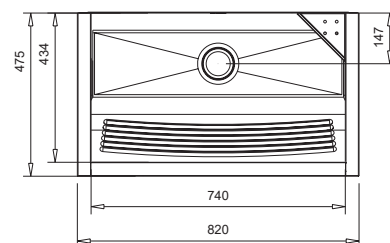

Aço inox 430 - 0,6 mm.
Acero inoxidable 430 - 0,6 mm.

TANQUE RETO 63X47,5

Tanque de Parede com Espelho
Lavadero de Pared con Espejo

CÓD. CÓD.	DIMENSÃO (CM) DIMENSION	CAPACIDADE CAPACIDAD	ACABAMENTO TERMINACION	ACOMPANHA VÁLVULA (3,5") CON VÁLVULA	FORRAÇÃO PROTECIÓN
017049CH	63 x 47,5 x 26	35 litros	alto brilho / alto brillo	1	não / no

Aço inox 430 - 0,6 mm.
Acero inoxidable 430 - 0,6 mm.

TANQUE RETO 63X51,5

Tanque de Embutir e Sobrepor
Lavadero de Empotrar y Sobreponer

CÓD. CÓD.	DIMENSÃO (CM) DIMENSION	CAPACIDADE CAPACIDAD	ACABAMENTO TERMINACION	ACOMPANHA VÁLVULA (3,5") CON VÁLVULA	FORRAÇÃO PROTECIÓN
017051CH	63 x 51,5 x 26	35 litros	alto brilho / alto brillo	1	não / no

Aço inox 430 - 0,6 mm.
Acero inoxidable 430 - 0,6 mm.

TANQUE RETO 82X47,5

Tanque de Parede com Espelho
Lavadero de Pared con Espejo

CÓD. CÓD.	DIMENSÃO (CM) DIMENSION	CAPACIDADE CAPACIDAD	ACABAMENTO TERMINACION	ACOMPANHA VÁLVULA (3,5") CON VÁLVULA	FORRAÇÃO PROTECIÓN
017052CH	82 x 47,5 x 26	47 litros	alto brilho / alto brillo	1	não / no