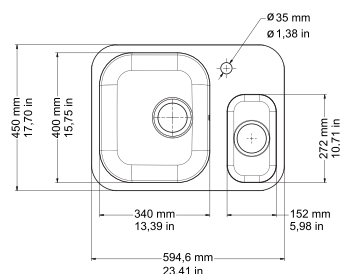

RALOS
Pág. 15

PASTA PARA LIMPEZA INOX
Pág. 15

CUBAS LIFT

COMPOSIÇÃO DA LINHA | COMPOSICIÓN DE LA LÍNEA

CUBA LIFT 54,5X40

Cuba de Embutir
Pileta de Empotrar

CÓD. CÓD.	ACABAMENTO TERMINACIÓN	FURO TORNEIRA AGUJERO DE GRIFERÍA	ACOMPANHA VÁLVULA (4,5") CON VÁLVULA	COMPONENTES HIDRÁULICOS CONJUNTO DESAGÜE	ACOMPANHA ACESSÓRIOS CON ACCESORIOS
016997CH	alto brilho/alto brillo	sim/si	2	não/no	sim/si
Aço inox 304 - 0,8mm. Acero inoxidable 304 - 0,8mm.		Acompanha tampão furo de torneira. Con tampón agujero de grifería.		Profundidade cuba menor: 13cm. Profundidad de la pileta menor: 13cm.	Profundidade cuba maior: 18cm. Profundidad de la pileta mayor: 18cm.

CUBA LIFT 54,5X40

Cuba de Embutir
Pileta de Empotrar

CÓD. CÓD.	ACABAMENTO TERMINACIÓN	FURO TORNEIRA AGUJERO DE GRIFERÍA	ACOMPANHA VÁLVULA (4,5") CON VÁLVULA	COMPONENTES HIDRÁULICOS CONJUNTO DESAGÜE	ACOMPANHA ACESSÓRIOS CON ACCESORIOS
016996CH	alto brilho/alto brillo	sim/si	2	não/no	não/no
Aço inox 304 - 0,8mm. Acero inoxidable 304 - 0,8mm.		Acompanha tampão furo de torneira. Con tampón agujero de grifería.		Profundidade cuba menor: 13cm. Profundidad de la pileta menor: 13cm.	Profundidade cuba maior: 18cm. Profundidad de la pileta mayor: 18cm.

TÁBUA DE PREPARAÇÃO EM MADEIRA

Tabla de preparación en madera

CÓD. CÓD.	DIMENSÃO DIMENSIÓN
01703800	41,5 x 35,5

ACESSÓRIOS PARA CUBAS

Accesorios para piletas

Cesto escurridor aramado.
Cesto para escurrir.

Cesto escurridor em inox.
Cesto escurridor de acero inoxidable.

CÓD. CÓD.	PRODUTO PRODUCTO	DIMENSÃO DIMENSIÓN
01695900	Cesto escurridor aramado/Cesto escurridor blanco	31x37 cm
01788204	Cesto escurridor em inox/Cesto para escurrir inox	8,2 x 32 x 17,8 cm

CUBAS SPICE