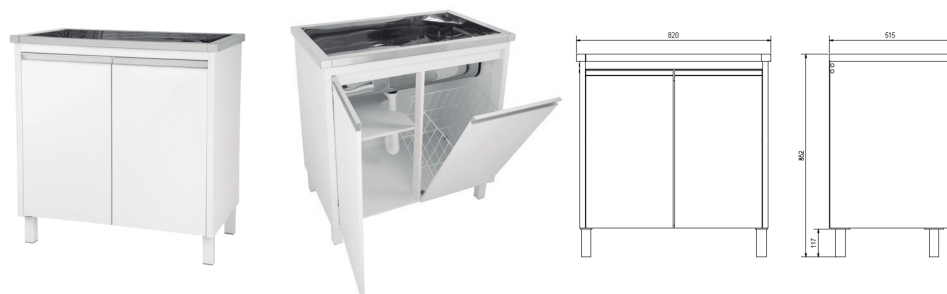

Balcão em MDF.
Mesada en MDF.

Aço inox 430 - 0,6 mm. Acero inoxidable 430 - 0,6 mm.

Esfregador com design inovador.
Fregadero con diseño innovador.

Prateleira removível.
Estonte extraíble.

Saboneteira funcional.
Jabonera funcional.

Porta com cesto de roupa.
Puerta con cesto de ropa.

GABINETE COM TANQUE INOX 82X52

Gabinete com tanque inox
Armario con tanque de acero inoxidable

CÓD. COD.	DIMENSÃO TANQUE (CM) DIMENSION TANQUE	DIMENSÃO MÓVEL (CM) DIMENSION MÓVEL	CAPACIDADE CAPACIDAD	TANQUE CHEIO PILETA LAVADERO LLENA	ACOMPANHA SIFÃO CON SIFÓN	ACOMPANHA VÁLVULA (3,5") CON VÁLVULA
017028CH	51,5 x 82 x 26	51,5 x 82 x 85,2	47 litros	62 litros	sim / si	1