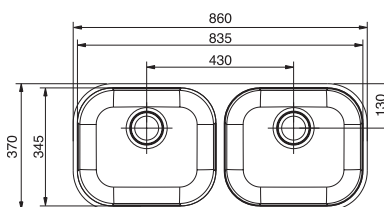

CÓD. CÓD.	PRODUTO PRODUCTO	DIMENSÃO DIMENSIÓN
01695900	Cesto escurridor aramado/Cesto escurridor blanco	31x37 cm
01788204	Cesto escurridor em inox/Cesto para escurrir inox	8,2 x 32 x 17,8 cm

CUBAS SPICE

Aço inox 304 - 0,6mm.
Acero inoxidable 304 - 0,6mm.

Profundidade cubas: 15cm.
Profundidad de cada pileta: 15cm.

CUBA SPICE 71,5X40

Cuba de Embutir
Pileta de Empotrar

CÓD. CÓD.	ACABAMENTO TERMINACIÓN	FURO DA VÁLVULA AGUJERO DE VÁLVULA	ACOMPANHA VÁLVULA CON VÁLVULA	PEÇAS POR CAIXA PIEZAS POR CAJA
017018CH	alto brilho/alto brillo	4,5"	2	1

Aço inox 304 - 0,8mm.
Acero inoxidable 304 - 0,8 mm.

Profundidade cubas: 18cm.
Profundidad de cada pileta: 18cm.

CÓD. CÓD.	ACABAMENTO TERMINACIÓN	FURO DA VÁLVULA AGUJERO DE VÁLVULA	ACOMPANHA VÁLVULA CON VÁLVULA	PEÇAS POR CAIXA PIEZAS POR CAJA
01701704**	polido/pulido	3,5"	não/no	1

Aço inox 304 - 0,8mm.
Acero inoxidable 304 - 0,8mm.

Profundidade cubas: 15cm.
Profundidad de cada pileta: 15cm.

**Sem pad antirruido.
**Sin pad anti-ruido.

CUBA SPICE 83,5X34,5

Cuba de Embutir
Pileta de Empotrar