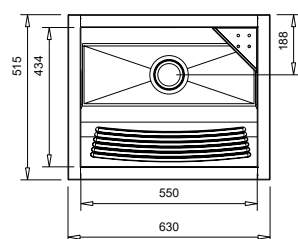

TANQUE RETO 63X51,5

Tanque de Embutir e Sobrepor
Lavadero de Empotrar y Sobreponer

CÓD. CÓD.	DIMENSÃO (CM) DIMENSION	CAPACIDADE CAPACIDAD	ACABAMENTO TERMINACION	ACOMPANHA VÁLVULA (3,5") CON VÁLVULA	FORRAÇÃO PROTECIÓN
017051CH	63 x 51,5 x 26	35 litros	alto brilho / alto brillo	1	não / no

Aço inox 430 - 0,6 mm.
Acero inoxidable 430 - 0,6 mm.