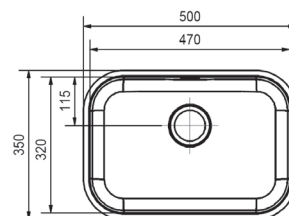

CUBA RIVA 47X32

Cuba de Embutir
Pileta de Empotrar

CÓD. CÓD.	ACABAMENTO TERMINACIÓN	FURO DA VÁLVULA AGUJERO DE VÁLVULA	ACOMPANHA VÁLVULA CON VÁLVULA	PEÇAS POR CAIXA PIEZAS POR CAJA
017005CJ	brilho / brillo	3,5"	não / no	5
017004CJ	brilho / brillo	3,5"	não / no	1

Aço inox 430 - 0,4 mm. Profundidade cubas: 14,5 cm. *Sem pad antirruído.
Acero inoxidable 430 - 0,4 mm. Profundidad de cada pileta: 14,5 cm. *Sin pad anti-ruído.

CÓD. CÓD.	DIMENSÃO (CM) DIMENSION	ACABAMENTO TERMINACIÓN	FURO DA VÁLVULA AGUJERO DE VÁLVULA	ACOMPANHA VÁLVULA CON VÁLVULA	PEÇAS POR CAIXA PIEZAS POR CAJA	ACOMPANHA ACESSÓRIOS CON ACCESORIOS
017341CM*	46 x 30 x 11	sem polimento/sin pulido	3,5"	não / no	1	não / no
017338CM*	46 x 30 x 11	sem polimento/sin pulido	3,5"	não / no	5	não / no

Aço inox 430 - 0,4mm Profundidade cuba: 11cm. *Sem pad antirruído.
Acero inoxidable 430 - 0,4mm Profundidad de cada pileta: 12cm. *Sin pad anti-ruído.