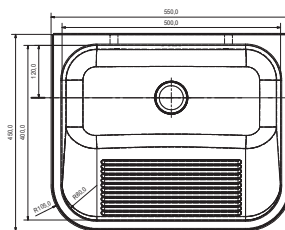

Porta com cesto de roupa.
Puerta con cesto de ropa.

GABINETE COM TANQUE INOX 82X52

Gabinete com tanque inox
Armario con tanque de acero inoxidable

CÓD. COD.	DIMENSÃO TANQUE (CM) DIMENSION TANQUE	DIMENSÃO MÓVEL (CM) DIMENSION MÓVEL	CAPACIDADE CAPACIDAD	TANQUE CHEIO PILETA LAVADERO LLENA	ACOMPANHA SIFÃO CON SIFÓN	ACOMPANHA VÁLVULA (3,5") CON VÁLVULA
017028CH	51,5 x 82 x 26	51,5 x 82 x 85,2	47 litros	62 litros	sim / si	1

Balcão em MDF.
Mesada en MDF.

Aço inox 430 - 0,6 mm. Acero Inoxidable 430 - 0,6 mm.

Esfregador com design inovador.
Fregadero con diseño innovador.

Saboneteira funcional.
Jabonera funcional.

Porta com cesto de roupa.
Puerta con cesto de ropa.

TANQUES

COMPOSIÇÃO DA LINHA | COMPOSICIÓN DE LA LÍNEA

TANQUE MONOBLOCO 55X45

Tanque de Parede com Espelho
Lavadero de Pared con Espejo

CÓD. COD.	DIMENSÃO (CM) DIMENSIÓN	CAPACIDADE CAPACIDAD	ACABAMENTO TERMINACION	ACOMPANHA VÁLVULA (3,5") CON VÁLVULA	FORRAÇÃO PROTECCIÓN
017042CH	55 x 45 x 23	32 litros	alto brilho / alto brillo	1	não / no
01704504	55 x 45 x 23	32 litros	polido / pulido	1	não / no

Aço inox 304 - 0,9 mm.
Acero inoxidable 304 - 0,9 mm.

TANQUE MONOBLOCO 55X45

Tanque de Embutir e Sobrepor
Lavadero de Empotrar y Sobreponer

CÓD. COD.	DIMENSÃO (CM) DIMENSIÓN	CAPACIDADE CAPACIDAD	ACABAMENTO TERMINACION	ACOMPANHA VÁLVULA (3,5") CON VÁLVULA	FORRAÇÃO PROTECCIÓN
017041CH	55 x 45 x 23	32 litros	alto brilho / alto brillo	1	não / no
017044CH	55 x 45 x 23	32 litros	alto brilho / alto brillo	3	não / no
01704604	55 x 45 x 23	32 litros	polido / pulido	1	não / no