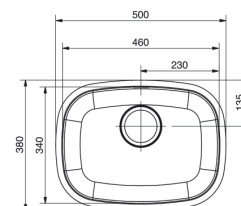

Aço inox 304 - 0,8mm.
Acero inoxidable 304 - 0,8mm.

Profundidade cubas: 15cm.
Profundidad de cada pileta: 15cm.

**Sem pad antirruido.
**Sin pad anti-ruido.

CUBAS INVICTA

COMPOSIÇÃO DA LINHA | COMPOSICIÓN DE LA LÍNEA

CUBA INVICTA 37X34

Cuba de Embutir
Pileta de Empotrar

CÓD. CÓD.	ACABAMENTO TERMINACIÓN	FURO DA VÁLVULA AGUJERO DE VÁLVULA	ACOMPANHA VÁLVULA CON VÁLVULA	PEÇAS POR CAIXA PIEZAS POR CAJA
016972CH	alto brilho/alto brillo	4,5"	sim/si	1

Aço inox 304 - 0,6mm. Profundidade cuba: 18cm.
Acero inoxidable 304 - 0,6mm. Profundidad de cada pileta: 18cm.

CÓD. CÓD.	ACABAMENTO TERMINACIÓN	FURO DA VÁLVULA AGUJERO DE VÁLVULA	ACOMPANHA VÁLVULA CON VÁLVULA	PEÇAS POR CAIXA PIEZAS POR CAJA
016969CH	alto brilho/alto brillo	3,5"	não/no	1
016971CH	alto brilho/alto brillo	3,5"	não/no	3

Aço inox 304 - 0,6mm. Profundidade cuba: 15cm.
Acero inoxidable 304 - 0,6mm. Profundidad de cada pileta: 15cm.

CUBA INVICTA 46X34

Cuba de Embutir
Pileta de Empotrar

CÓD. CÓD.	ACABAMENTO TERMINACIÓN	FURO DA VÁLVULA AGUJERO DE VÁLVULA	ACOMPANHA VÁLVULA CON VÁLVULA	PEÇAS POR CAIXA PIEZAS POR CAJA
016963CH	alto brilho/alto brillo	4,5"	sim/si	1
01696304	polido/pulido	4,5"	sim/si	1