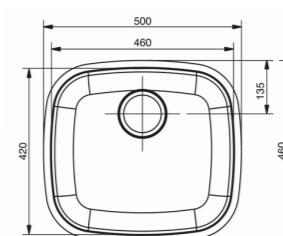

Aço inox 304 - 0,6mm. Profundidade cuba: 18cm.
Acero inoxidable 304 - 0,6mm. Profundidad de cada pileta: 18cm.

CÓD. CÓD.	ACABAMENTO TERMINACIÓN	FURO DA VÁLVULA AGUJERO DE VÁLVULA	ACOMPANHA VÁLVULA CON VÁLVULA	PEÇAS POR CAIXA PIEZAS POR CAJA
016969CH	alto brilho/alto brillo	3,5"	não/no	1
016971CH	alto brilho/alto brillo	3,5"	não/no	3

Aço inox 304 - 0,6mm. Profundidade cuba: 15cm.
Acero inoxidable 304 - 0,6mm. Profundidad de cada pileta: 15cm.

CUBA INVICTA 46X34

Cuba de Embutir
Pileta de Empotrar

CÓD. CÓD.	ACABAMENTO TERMINACIÓN	FURO DA VÁLVULA AGUJERO DE VÁLVULA	ACOMPANHA VÁLVULA CON VÁLVULA	PEÇAS POR CAIXA PIEZAS POR CAJA
016963CH	alto brilho/alto brillo	4,5"	sim/si	1
01696304	polido/pulido	4,5"	sim/si	1

Aço inox 304 - 0,6mm. Profundidade cuba: 18cm.
Acero inoxidable 304 - 0,6mm. Profundidad de cada pileta: 18cm.

CÓD. CÓD.	ACABAMENTO TERMINACIÓN	FURO DA VÁLVULA AGUJERO DE VÁLVULA	ACOMPANHA VÁLVULA CON VÁLVULA	PEÇAS POR CAIXA PIEZAS POR CAJA
016962CH	alto brilho/alto brillo	3,5"	não/no	1
016964CH	alto brilho/alto brillo	3,5"	não/no	3

Aço inox 304 - 0,6mm. Profundidade cuba: 15cm.
Acero inoxidable 304 - 0,6mm. Profundidad de cada pileta: 15cm.

CUBA INVICTA 46X42

Cuba de Embutir
Pileta de Empotrar

CÓD. CÓD.	ACABAMENTO TERMINACIÓN	FURO DA VÁLVULA AGUJERO DE VÁLVULA	ACOMPANHA VÁLVULA CON VÁLVULA	PEÇAS POR CAIXA PIEZAS POR CAJA
016965CH	alto brilho/alto brillo	4,5"	sim/si	1
01696504	polido/pulido	4,5"	sim/si	1