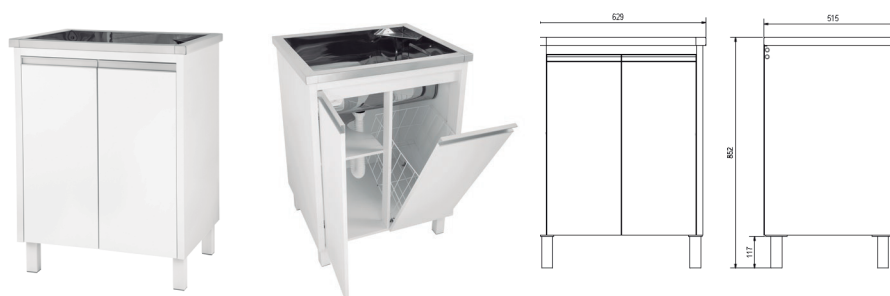

GABINETE COM TANQUE INOX 63X52

Gabinete com tanque inox
Armario con tanque de acero inoxidable

CÓD. COD.	DIMENSÃO TANQUE (CM) DIMENSION TANQUE	DIMENSÃO MÓVEL (CM) DIMENSION MÓVEL	CAPACIDADE CAPACIDAD	TANQUE CHEIO PILETA LAVADERO LLENA	ACOMPANHA SIFÃO CON SIFÓN	ACOMPANHA VÁLVULA (3,5") CON VÁLVULA
017027CH	51,5 x 63 x 26	51,5 x 63 x 85,2	35 litros	46 litros	sim / si	1

Balcão em MDF.
Mesada en MDF.

Aço inox 430 - 0,6 mm. Acero inoxidable 430 - 0,6 mm.

Esfregador com design inovador.
Fregadero con diseño innovador.

Prateleira removível.
Estonte extraíble.

Saboneteira funcional.
Jabonera funcional.

Porta com cesto de roupa.
Puerta con cesto de ropa.