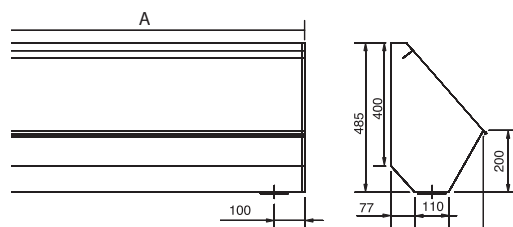

MICTÓRIOS

COMPOSIÇÃO DA LINHA | COMPOSICIÓN DE LA LÍNEA

MICTÓRIOS

Mingitorios

CÓD. CÓD.	ACABAMENTO TERMINACIÓN	DIMENSÃO (CM) DIMENSIÓN	PROFUNDIDADE (CM) PROFUNDIDAD	AÇO ACERO	ACOMPANHA VÁLVULA (3,5") CON VALVULA
017029CM	sem polimento/sin pulido	100 x 30 x 48	20	304	1
017031CM	sem polimento/sin pulido	120 x 30 x 48	20	304	1
017032CM	sem polimento/sin pulido	150 x 30 x 48	20	304	1

Aço inox 304 - 0,6 mm.
Acero inoxidable 304 - 0,6 mm.

Válvula à direita.
Válvula a la derecha.

Acompanha niple rosqueado de 1/2".
Viene con boquilla rosca de 1/2".

RALOS

COMPOSIÇÃO DA LINHA | COMPOSICIÓN DE LA LÍNEA

RALOS

Rejilla

CÓD. CÓD.	DIMENSÃO DIMENSIÓN	MODELO MODELO
017036CM	10	rotativo redondo / rotativa redonda
017037CM	15	rotativo redondo / rotativa redonda
017034CM	10	rotativo quadrado / rotativa cuadrada
017035CM	15	rotativo quadrado / rotativa cuadrada

Aço inox 304 - 0,6 mm.
Acero inoxidable 304 - 0,6 mm.

Sem caixilho.
Sin bastidor.

PASTA PARA LIMPEZA INOX

COMPOSIÇÃO DA LINHA | COMPOSICIÓN DE LA LÍNEA

PASTA PARA LIMPEZA INOX

Crema para limpieza

CÓD. CÓD.	PEÇA POR CAIXA PIEZA POR CAJA	PESO LÍQUIDO UNITÁRIO (G) PESO UNITARIO NETO
01703300	10	160