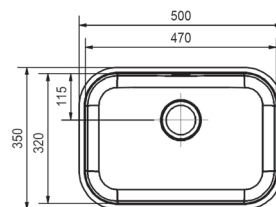

Aço inox 304 - 0,6mm. Profundidade cuba: 22cm.
Acero inoxidable 304 - 0,6mm. Profundidad de cada pileta: 22cm.

CUBA INVICTA 55X34

Cuba de Embutir
Pileta de Empotrar

CÓD. CÓD.	ACABAMENTO TERMINACIÓN	FURO DA VÁLVULA AGUJERO DE VÁLVULA	ACOMPANHA VÁLVULA CON VÁLVULA	PEÇAS POR CAIXA PIEZAS POR CAJA
016968CH	alto brilho/alto brillo	4,5"	sim/si	1
01696804	polido/pulido	4,5"	sim/si	1
Aço inox 304 - 0,6mm. Acero inoxidable 304 - 0,6mm.		Profundidade cuba: 18cm. Profundidad de cada pileta: 18cm.		

CUBA INVICTA 56X34

Cuba de Embutir
Pileta de Empotrar

CÓD. CÓD.	ACABAMENTO TERMINACIÓN	FURO DA VÁLVULA AGUJERO DE VÁLVULA	ACOMPANHA VÁLVULA CON VÁLVULA	PEÇAS POR CAIXA PIEZAS POR CAJA
016993CH	alto brilho/alto brillo	4,5"	sim/si	1
016994CH	alto brilho/alto brillo	3,5"	não/no	1
016995CH	alto brilho/alto brillo	3,5"	não/no	3
017059CH	alto brilho/alto brillo	4,5"	não/no	3
01699404	polido/pulido	3,5"	não/no	1
Aço inox 304 - 0,6mm. Acero inoxidable 304 - 0,6mm.		Profundidade cuba: 18cm. Profundidad de cada pileta: 18cm.		

CUBA INVICTA 47X32

Cuba de Embutir
Pileta de Empotrar

CÓD. CÓD.	ACABAMENTO TERMINACIÓN	FURO DA VÁLVULA AGUJERO DE VÁLVULA	ACOMPANHA VÁLVULA CON VÁLVULA	PEÇAS POR CAIXA PIEZAS POR CAJA
016988CH	alto brilho/alto brillo	3,5"	não/no	1
016989CH	alto brilho/alto brillo	3,5"	não/no	3
016987CH	alto brilho/alto brillo	4,5"	não/no	3
016986CH	alto brilho/alto brillo	4,5"	sim/si	1
Aço inox 304 - 0,6mm. Acero inoxidable 304 - 0,6mm.		Profundidade cuba: 18cm. Profundidad de cada pileta: 18cm.		