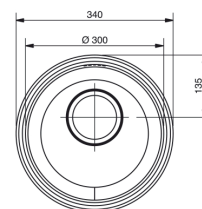

CUBAS RIVA

COMPOSIÇÃO DA LINHA | COMPOSICIÓN DE LA LÍNEA

CUBA RIVA 30X14

Cuba de Sobrepor/Embutir
Pileta de Sobreponer/Empotrar

CÓD. CÓD.	ACABAMENTO TERMINACIÓN	FURO VÁLVULA AGUJERO DE VÁLVULA	ACOMPANHA VÁLVULA CON VÁLVULA	PEÇAS POR CAIXA PIEZAS POR CAJA
017014CH	alto brilho/alto brillo	4,5"	não/no	1
01701504*	polido/pulido	4,5"	não/no	1
01701304*	polido/pulido	3,5"	não/no	1

Aço inox 304 - 0,5mm.
Acero inoxidable 304 - 0,5mm.

Profundidade cuba: 14cm.
Profundidad de cada pileta: 14cm.

*Sem pad antirruído.
*Sin pad anti-ruído.