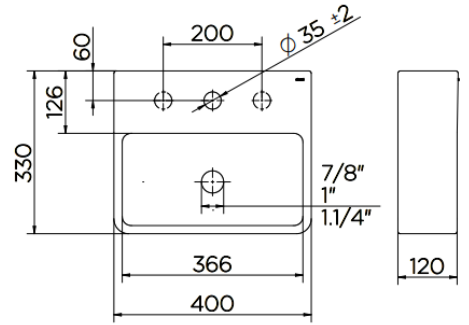

CUBA DE APOIO QUADRADA **QD4** 385X385X140 COD **00971026**

CUBA DE APOIO RETANGULAR **RT2** 385X385X140 COD **00971126**

NOTA: Dimensões contém tolerância de ± 0,0mm.

CUBA DE APOIO RETANGULAR **RT1** 610X460X100 COD **00970326**

NOTA: Dimensões contém tolerância de ± 0,0mm.

CUBA DE APOIO RETANGULAR **RT3** 600X420X130 COD **00971326**

CUBAS LUXO

NOTA: Dimensões contém tolerância de ±10mm.

CUBA DE APOIO QUADRADA **QD1** 390X390X140 COD **00969926**

NOTA: Dimensões contém tolerância de ±10mm.

CUBA DE APOIO QUADRADA **QD2** 410X410X145 COD **00970026**

NOTA: Dimensões contém tolerância de ±10mm.

CUBA DE APOIO QUADRADA **QD3** 410X410X145 COD **00970126**

NOTA: Dimensões contém tolerância de ±10mm.

CUBA DE APOIO RETANGULAR RT19 485x380x140 COD **01668126**

NOTA: Dimensões contém tolerância de ±10mm.

LAVATÓRIO SUSPENSO RETANGULAR RT17 400X330X120 COD **01667626**