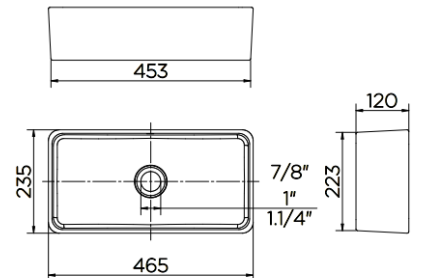

CUBA DE APOIO QUADRADA **QD4** 385X385X140 COD **00971026**

CUBA DE APOIO RETANGULAR **RT2** 385X385X140 COD **00971126**

NOTA: Dimensões contém tolerância de ± 0,0mm.

CUBA DE APOIO RETANGULAR **RT1** 610X460X100 COD **00970326**

NOTA: Dimensões contém tolerância de ± 0,0mm.

CUBA DE APOIO RETANGULAR **RT3** 600X420X130 COD **00971326**

CUBAS LUXO

NOTA: Dimensões contém tolerância de ±10mm.

CUBA DE APOIO QUADRADA **QD1** 390X390X140 COD **00969926**

NOTA: Dimensões contém tolerância de ±10mm.

CUBA DE APOIO QUADRADA **QD2** 410X410X145 COD **00970026**

NOTA: Dimensões contém tolerância de ±10mm.

CUBA DE APOIO QUADRADA **QD3** 410X410X145 COD **00970126**

NOTA: Dimensões contém tolerância de ±10mm.

CUBA DE APOIO RETANGULAR RT19 485x380x140 COD **01668126**

NOTA: Dimensões contém tolerância de ±10mm.

LAVATÓRIO SUSPENSO RETANGULAR RT17 400X330X120 COD **01667626**