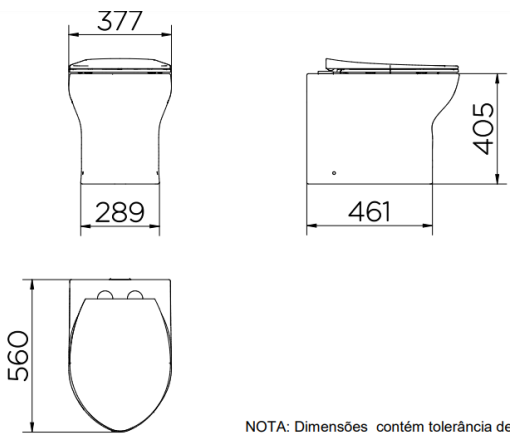

KIT BACIA CONVENCIONAL LISS 00974666

NOTA: Dimensões contém tolerância de ± 10 mm

KIT BACIA CAIXA ACOPLADA LISS 00974366

STILLO

NOTA: Dimensões contém tolerância de

KIT BACIA CONVENCIONAL STILLO 00969766

KIT BACIA CAIXA ACOPLADA STILLO 00969866

LIFT

NOTA: Dimensões contém tolerância de ±10mm.

KIT BACIA CONVENCIONAL LIFT 00968966

NOTA: Dimensões contém tolerância de ±10mm.

KIT BACIA CAIXA ACOPLADA LIFT 00968766

LÓGGICA

NOTA: Dimensões contém tolerância de ± 10 mm.

KIT BACIA CONVENCIONAL LÓGGICA 00969366

NOTA: Dimensões contém tolerância de ± 10 mm.

KIT BACIA CAIXA ACOPLADA LÓGGICA 00969166

NEXT

NOTA: Dimensões contém tolerância de ±10mm.

KIT BACIA CONVENCIONAL NEXT **01669866**

NOTA: Dimensões contém tolerância de ±10mm.

CUBA DE APOIO QUADRADA **QD2** 410X410X145 COD **00970026**

NOTA: Dimensões contém tolerância de ±10mm.

CUBA DE APOIO QUADRADA **QD3** 410X410X145 COD **00970126**