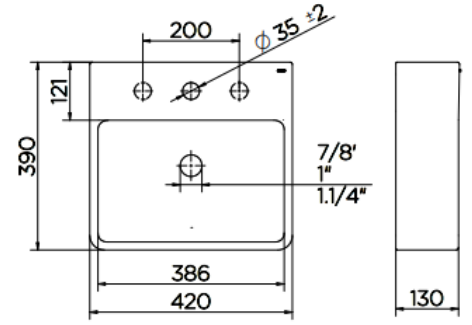

NOTA: Dimensões contém tolerância de ± 0,0mm.

CUBA DE APOIO RETANGULAR **RT3** 600X420X130 COD **00971326**

CUBAS LUXO

NOTA: Dimensões contém tolerância de ±10mm.

CUBA DE APOIO QUADRADA **QD1** 390X390X140 COD **00969926**

NOTA: Dimensões contém tolerância de ±10mm.

CUBA DE APOIO QUADRADA **QD2** 410X410X145 COD **00970026**

NOTA: Dimensões contém tolerância de ±10mm.

CUBA DE APOIO QUADRADA **QD3** 410X410X145 COD **00970126**

NOTA: Dimensões contém tolerância de ±10mm.

CUBA DE APOIO RETANGULAR RT19 485x380x140 COD **01668126**

NOTA: Dimensões contém tolerância de ±10mm.

LAVATÓRIO SUSPENSO RETANGULAR RT17 400X330X120 COD **01667626**

NOTA: Dimensões contém tolerância de ±10mm.

CUBA DE APOIO RETANGULAR RT9 465x235x120 COD **01830826**

NOTA: Dimensões contém tolerância de ±10mm.

CUBA DE APOIO RETANGULAR **RT18** 420x390x130 COD 01667826