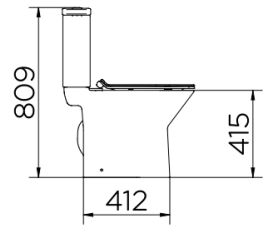

KIT BACIA CONVENCIONAL LISS 00974666

NOTA: Dimensões contém tolerância de ± 10 mm

KIT BACIA CAIXA ACOPLADA LISS 00974366

STILLO

NOTA: Dimensões contém tolerância de

KIT BACIA CONVENCIONAL STILLO 00969766

KIT BACIA CAIXA ACOPLADA STILLO 00969866

LIFT

NOTA: Dimensões contém tolerância de ±10mm.

KIT BACIA CONVENCIONAL LIFT 00968966

NOTA: Dimensões contém tolerância de ±10mm.

KIT BACIA CAIXA ACOPLADA LIFT 00968766

LÓGGICA

NOTA: Dimensões contém tolerância de ± 10 mm.

CUBA DE EMBUTIR REDONDA **RD1** 390X140 COD **00970626**

NOTA: Dimensões contém tolerância de ± 10 mm.

CUBA DE APOIO REDONDA **RD2** 320X130 COD **00970726**

NOTA: Dimensões contém tolerância de ± 10 mm.

TANQUE

NOTA: Dimensões contêm tolerância de ±10mm.

ESPECIFICAÇÃO TÉCNICA

GEOMETRIA	Retangular
TIPOS DE INSTALAÇÃO	Suspensa
PESO LIQUIDO	19 kg
PESO BRUTO	20kg
LITRAGEM	20 litros
NORMA	NBR 16728-1/2
Composição	Cerâmica
ORIFÍCIOS	Não consta