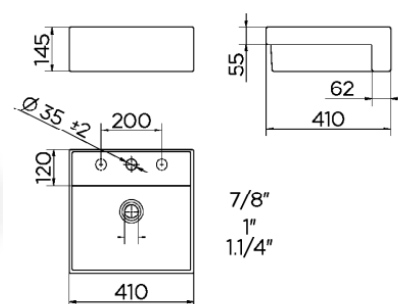

CUBA DE APOIO QUADRADA **QD4** 385X385X140 COD **00971026**

CUBA DE APOIO RETANGULAR **RT2** 385X385X140 COD **00971126**

NOTA: Dimensões contém tolerância de ± 0,0mm.

CUBA DE APOIO RETANGULAR **RT1** 610X460X100 COD **00970326**

NOTA: Dimensões contém tolerância de ± 0,0mm.

CUBA DE APOIO RETANGULAR **RT3** 600X420X130 COD **00971326**

CUBAS LUXO

NOTA: Dimensões contém tolerância de ±10mm.

CUBA DE APOIO QUADRADA **QD1** 390X390X140 COD **00969926**

NOTA: Dimensões contém tolerância de ±10mm.

CUBA DE APOIO QUADRADA **QD2** 410X410X145 COD **00970026**

NOTA: Dimensões contém tolerância de ±10mm.

CUBA DE APOIO QUADRADA **QD3** 410X410X145 COD **00970126**

NOTA: Dimensões contém tolerância de ±10mm.

CUBA DE APOIO RETANGULAR RT19 485x380x140 COD **01668126**

NOTA: Dimensões contém tolerância de ±10mm.

LAVATÓRIO SUSPENSO RETANGULAR RT17 400X330X120 COD **01667626**