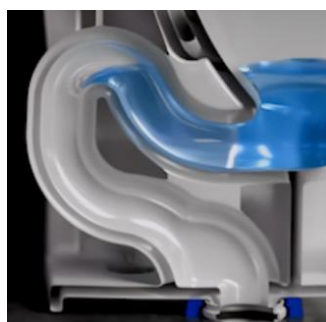

DIFERENCIAIS

- SIFÃO ESMALTADO POR DENTRO
  - SIFÃO 50MM
  - LIMPEZA 360°
- LINHA GRAVADA NA BACIA
  - DESIGN MODERNO
- ENCHIMENTO SILENCIOSO E RÁPIDO
  - ASSENTO SOFT CLOSED
  - SISTEMA SALVÁGUA
    - TESTADAS 100%
- 4 VEZES SUPERIOR A NORMA BRASILEIRA
  - KIT COMPLETO
  - GARANTIA TODA VIDA