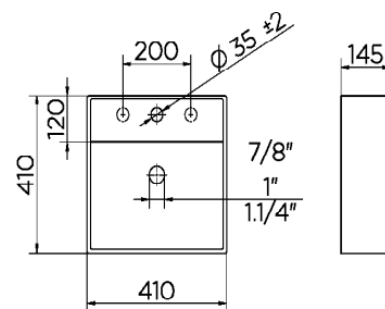

CUBA DE APOIO QUADRADA **QD4** 385X385X140 COD **00971026**

CUBA DE APOIO RETANGULAR **RT2** 385X385X140 COD **00971126**

NOTA: Dimensões contém tolerância de ± 0,0mm.

CUBA DE APOIO RETANGULAR **RT1** 610X460X100 COD **00970326**

NOTA: Dimensões contém tolerância de ± 0,0mm.

CUBA DE APOIO RETANGULAR **RT3** 600X420X130 COD **00971326**

CUBAS LUXO

NOTA: Dimensões contém tolerância de ±10mm.

CUBA DE APOIO QUADRADA **QD1** 390X390X140 COD **00969926**

NOTA: Dimensões contém tolerância de ±10mm.

CUBA DE APOIO QUADRADA **QD2** 410X410X145 COD **00970026**

NOTA: Dimensões contém tolerância de ±10mm.

CUBA DE APOIO QUADRADA **QD3** 410X410X145 COD **00970126**

NOTA: Dimensões contém tolerância de ±10mm.

CUBA DE APOIO RETANGULAR RT19 485x380x140 COD **01668126**

NOTA: Dimensões contém tolerância de ±10mm.

LAVATÓRIO SUSPENSO RETANGULAR RT17 400X330X120 COD **01667626**