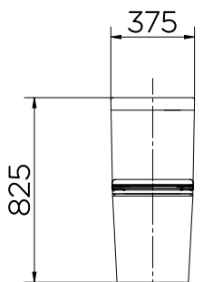

BACIAS

VOUGAN

NOTA: Dimensões contém tolerância de ±10mm

KIT BACIA CONVENCIONAL VOUGAN 00969666

NOTA: Dimensões contém tolerância de ±10mm.

KIT BACIA CAIXA ACOPLADA VOUGAN 00969466

LISS

OTA: Dimensões contém tolerância de ± 10 mm.

KIT BACIA CONVENCIONAL LISS 00974666

NOTA: Dimensões contém tolerância de ± 10 mm

KIT BACIA CAIXA ACOPLADA LISS 00974366

STILLO

NOTA: Dimensões contém tolerância de

KIT BACIA CONVENCIONAL STILLO 00969766

KIT BACIA CAIXA ACOPLADA STILLO 00969866

LIFT

NOTA: Dimensões contém tolerância de ±10mm.

KIT BACIA CONVENCIONAL LIFT 00968966

NOTA: Dimensões contém tolerância de ±10mm.

KIT BACIA CAIXA ACOPLADA LIFT 00968766

LÓGGICA

NOTA: Dimensões contém tolerância de ± 10 mm.

NOTA: Dimensões contém tolerância de ±10mm.

CUBA DE APOIO RETANGULAR RT9 465x235x120 COD **01830826**

NOTA: Dimensões contém tolerância de ±10mm.

CUBA DE APOIO RETANGULAR **RT18** 420x390x130 COD 01667826