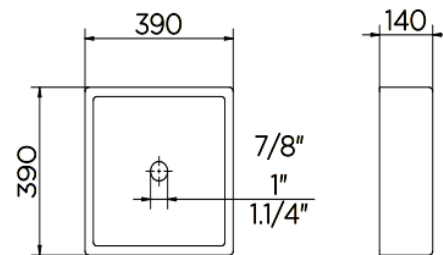

LIMPEZA 360°

NOME DA LINHA GRAVADA NA BACIA

SIFÃO DE 50MM ESMALTADO POR DENTRO

KITS COMPLETOS

CUBAS ARTE

NOTA: Dimensões contém tolerância de ±10mm

CUBA DE APOIO REDONDA **RD4** 360X120 COD **00970926**

NOTA: Dimensões contém tolerância de ±10mm.

CUBA DE APOIO QUADRADA **QD4** 385X385X140 COD **00971026**

CUBA DE APOIO RETANGULAR **RT2** 385X385X140 COD **00971126**

NOTA: Dimensões contém tolerância de ± 0,0mm.

CUBA DE APOIO RETANGULAR **RT1** 610X460X100 COD **00970326**

NOTA: Dimensões contém tolerância de ± 0,0mm.

CUBA DE APOIO RETANGULAR **RT3** 600X420X130 COD **00971326**

CUBAS LUXO

NOTA: Dimensões contém tolerância de ±10mm.

CUBA DE APOIO QUADRADA **QD1** 390X390X140 COD **00969926**

NOTA: Dimensões contém tolerância de ±10mm.

CUBA DE APOIO QUADRADA **QD2** 410X410X145 COD **00970026**

NOTA: Dimensões contém tolerância de ±10mm.

CUBA DE APOIO QUADRADA **QD3** 410X410X145 COD **00970126**