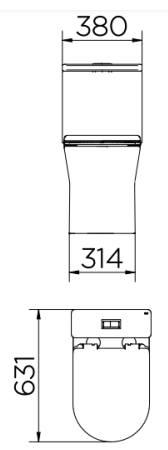

BACIAS

VOUGAN

NOTA: Dimensões contém tolerância de ±10mm

KIT BACIA CONVENCIONAL VOUGAN 00969666

NOTA: Dimensões contém tolerância de ±10mm.

KIT BACIA CAIXA ACOPLADA VOUGAN 00969466

LISS

OTA: Dimensões contém tolerância de ± 10 mm.

KIT BACIA CONVENCIONAL LISS 00974666

NOTA: Dimensões contém tolerância de ± 10 mm

KIT BACIA CAIXA ACOPLADA LISS 00974366

STILLO

NOTA: Dimensões contém tolerância de

KIT BACIA CONVENCIONAL STILLO 00969766

KIT BACIA CAIXA ACOPLADA STILLO 00969866

LIFT

NOTA: Dimensões contém tolerância de ±10mm.

KIT BACIA CONVENCIONAL LIFT 00968966

NOTA: Dimensões contém tolerância de ±10mm.

KIT BACIA CAIXA ACOPLADA LIFT 00968766

LÓGGICA

NOTA: Dimensões contém tolerância de ± 10 mm.

NOTA: Dimensões contém tolerância de ±10mm.

CUBA DE APOIO QUADRADA **QD2** 410X410X145 COD **00970026**

NOTA: Dimensões contém tolerância de ±10mm.

CUBA DE APOIO QUADRADA **QD3** 410X410X145 COD **00970126**