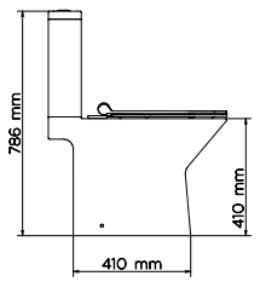

BACIAS

VOUGAN

NOTA: Dimensões contém tolerância de ±10mm

KIT BACIA CONVENCIONAL VOUGAN 00969666

NOTA: Dimensões contém tolerância de ±10mm.

KIT BACIA CAIXA ACOPLADA VOUGAN 00969466

LISS

OTA: Dimensões contém tolerância de ± 10 mm.

KIT BACIA CONVENCIONAL LISS 00974666

NOTA: Dimensões contém tolerância de ± 10 mm

KIT BACIA CAIXA ACOPLADA LISS 00974366

STILLO

NOTA: Dimensões contém tolerância de

KIT BACIA CONVENCIONAL STILLO 00969766

KIT BACIA CAIXA ACOPLADA STILLO 00969866

LIFT

NOTA: Dimensões contém tolerância de ±10mm.

KIT BACIA CONVENCIONAL LIFT 00968966

NOTA: Dimensões contém tolerância de ±10mm.

KIT BACIA CAIXA ACOPLADA LIFT 00968766

LÓGGICA

NOTA: Dimensões contém tolerância de ± 10 mm.

TANQUE

NOTA: Dimensões contêm tolerância de ±10mm.

ESPECIFICAÇÃO TÉCNICA

GEOMETRIA	Retangular
TIPOS DE INSTALAÇÃO	Suspensa
PESO LIQUIDO	19 kg
PESO BRUTO	20kg
LITRAGEM	20 litros
NORMA	NBR 16728-1/2
Composição	Cerâmica
ORIFÍCIOS	Não consta