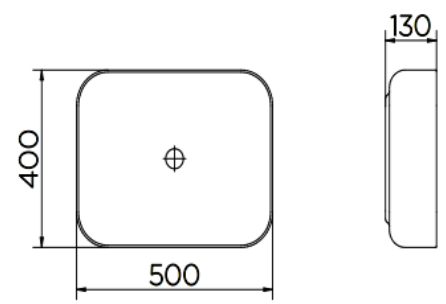

LIMPEZA 360°

NOME DA LINHA GRAVADA NA BACIA

SIFÃO DE 50MM ESMALTADO POR DENTRO

KITS COMPLETOS

CUBAS ARTE

NOTA: Dimensões contém tolerância de ±10mm

CUBA DE APOIO REDONDA **RD4** 360X120 COD **00970926**

NOTA: Dimensões contém tolerância de ±10mm.

CUBA DE APOIO QUADRADA **QD4** 385X385X140 COD **00971026**

CUBA DE APOIO RETANGULAR **RT2** 385X385X140 COD **00971126**

NOTA: Dimensões contém tolerância de ± 0,0mm.

CUBA DE APOIO RETANGULAR **RT1** 610X460X100 COD **00970326**

NOTA: Dimensões contém tolerância de ± 0,0mm.

CUBA DE APOIO RETANGULAR **RT3** 600X420X130 COD **00971326**

CUBAS LUXO

NOTA: Dimensões contém tolerância de ±10mm.

CUBA DE APOIO QUADRADA **QD1** 390X390X140 COD **00969926**