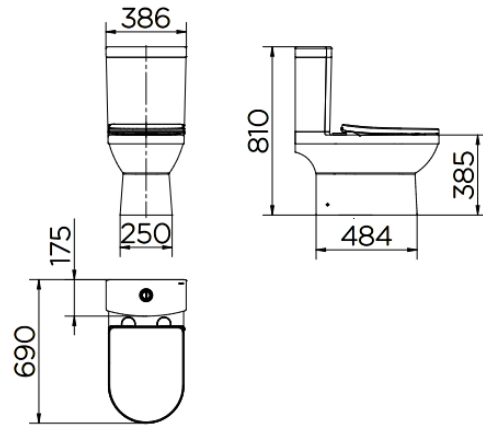

LIFT

NOTA: Dimensões contém tolerância de ±10mm.

KIT BACIA CONVENCIONAL LIFT 00968966

NOTA: Dimensões contém tolerância de ±10mm.

KIT BACIA CAIXA ACOPLADA LIFT 00968766

LÓGGICA

NOTA: Dimensões contém tolerância de ± 10 mm.

KIT BACIA CONVENCIONAL LÓGGICA 00969366

NOTA: Dimensões contém tolerância de ± 10 mm.

KIT BACIA CAIXA ACOPLADA LÓGGICA 00969166

NEXT

NOTA: Dimensões contém tolerância de ±10mm.

KIT BACIA CONVENCIONAL NEXT **01669866**

NOTA: Dimensões contém tolerância de ±10mm.

CUBA DE APOIO QUADRADA **QD2** 410X410X145 COD **00970026**

NOTA: Dimensões contém tolerância de ±10mm.

CUBA DE APOIO QUADRADA **QD3** 410X410X145 COD **00970126**

NOTA: Dimensões contém tolerância de ±10mm.

CUBA DE APOIO OVAL **OV6** 485x350x135 COD 01689926

NOTA: Dimensões contém tolerância de ±10mm.

CUBA DE APOIO OVAL **OV7** 510x390x140 COD 01723126

NOTA: Dimensões contém tolerância de ± 10 mm.