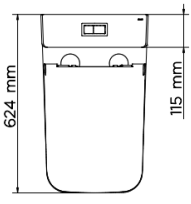

BACIAS

VOUGAN

NOTA: Dimensões contém tolerância de ±10mm

KIT BACIA CONVENCIONAL VOUGAN 00969666

NOTA: Dimensões contém tolerância de ±10mm.

KIT BACIA CAIXA ACOPLADA VOUGAN 00969466

LISS

OTA: Dimensões contém tolerância de ± 10 mm.

KIT BACIA CONVENCIONAL LISS 00974666

NOTA: Dimensões contém tolerância de ± 10 mm

KIT BACIA CAIXA ACOPLADA LISS 00974366

STILLO

NOTA: Dimensões contém tolerância de

KIT BACIA CONVENCIONAL STILLO 00969766

KIT BACIA CAIXA ACOPLADA STILLO 00969866

LIFT

NOTA: Dimensões contém tolerância de ±10mm.

KIT BACIA CONVENCIONAL LIFT 00968966

NOTA: Dimensões contém tolerância de ±10mm.

KIT BACIA CAIXA ACOPLADA LIFT 00968766

LÓGGICA

NOTA: Dimensões contém tolerância de ± 10 mm.

TANQUE

NOTA: Dimensões contêm tolerância de ±10mm.

ESPECIFICAÇÃO TÉCNICA

GEOMETRIA	Retangular
TIPOS DE INSTALAÇÃO	Suspensa
PESO LIQUIDO	19 kg
PESO BRUTO	20kg
LITRAGEM	20 litros
NORMA	NBR 16728-1/2
Composição	Cerâmica
ORIFÍCIOS	Não consta