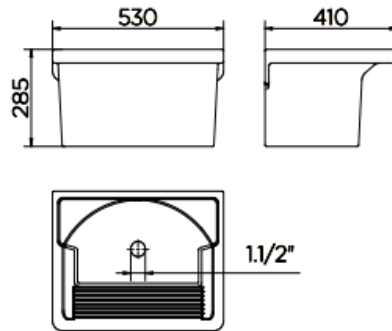

NOTA: Dimensões contém tolerância de ±10mm.

CUBA DE APOIO RETANGULAR RT9 465x235x120 COD **01830826**

NOTA: Dimensões contém tolerância de ±10mm.

CUBA DE APOIO RETANGULAR **RT18** 420x390x130 COD 01667826

NOTA: Dimensões contém tolerância de ±10mm.

CUBA DE APOIO OVAL **OV6** 485x350x135 COD 01689926

NOTA: Dimensões contém tolerância de ±10mm.

CUBA DE APOIO OVAL **OV7** 510x390x140 COD 01723126

NOTA: Dimensões contém tolerância de ± 10 mm.

CUBA DE EMBUTIR REDONDA **RD1** 390X140 COD **00970626**

NOTA: Dimensões contém tolerância de ± 10 mm.

CUBA DE APOIO REDONDA **RD2** 320X130 COD **00970726**

NOTA: Dimensões contém tolerância de ± 10 mm.

TANQUE

NOTA: Dimensões contêm tolerância de ±10mm.

ESPECIFICAÇÃO TÉCNICA

GEOMETRIA	Retangular
TIPOS DE INSTALAÇÃO	Suspensa
PESO LIQUIDO	19 kg
PESO BRUTO	20kg
LITRAGEM	20 litros
NORMA	NBR 16728-1/2
Composição	Cerâmica
ORIFÍCIOS	Não consta