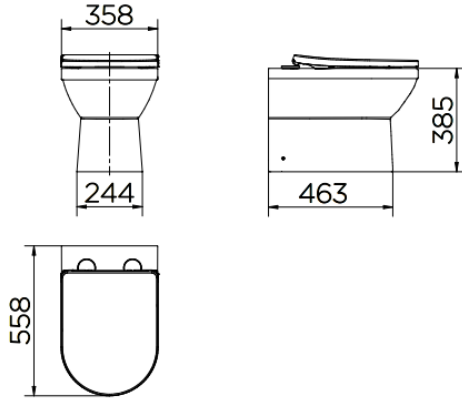

LIFT

NOTA: Dimensões contém tolerância de ±10mm.

KIT BACIA CONVENCIONAL LIFT 00968966

NOTA: Dimensões contém tolerância de ±10mm.

KIT BACIA CAIXA ACOPLADA LIFT 00968766

LÓGGICA

NOTA: Dimensões contém tolerância de ± 10 mm.

KIT BACIA CONVENCIONAL LÓGGICA 00969366

NOTA: Dimensões contém tolerância de ± 10 mm.

KIT BACIA CAIXA ACOPLADA LÓGGICA 00969166

NEXT

NOTA: Dimensões contém tolerância de ±10mm.

KIT BACIA CONVENCIONAL NEXT **01669866**

NOTA: Dimensões contém tolerância de ±10mm.

CUBA DE APOIO QUADRADA **QD2** 410X410X145 COD **00970026**

NOTA: Dimensões contém tolerância de ±10mm.

CUBA DE APOIO QUADRADA **QD3** 410X410X145 COD **00970126**

NOTA: Dimensões contém tolerância de ±10mm.

CUBA DE APOIO OVAL **OV6** 485x350x135 COD 01689926

NOTA: Dimensões contém tolerância de ±10mm.

CUBA DE APOIO OVAL **OV7** 510x390x140 COD 01723126

NOTA: Dimensões contém tolerância de ± 10 mm.