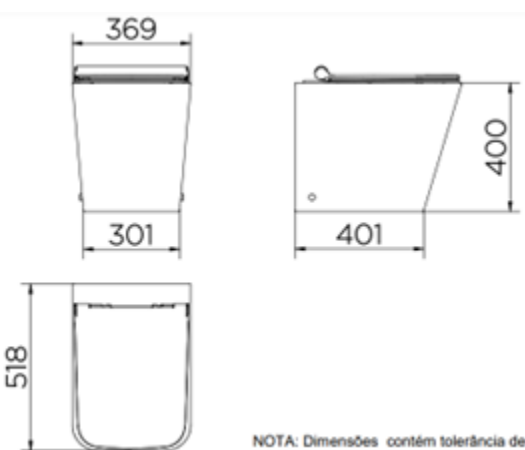

BACIAS

VOUGAN

NOTA: Dimensões contém tolerância de ±10mm

KIT BACIA CONVENCIONAL VOUGAN 00969666

NOTA: Dimensões contém tolerância de ±10mm.

KIT BACIA CAIXA ACOPLADA VOUGAN 00969466

LISS

OTA: Dimensões contém tolerância de ± 10 mm.

NOTA: Dimensões contém tolerância de ± 0,0mm.

CUBA DE APOIO RETANGULAR **RT3** 600X420X130 COD **00971326**

CUBAS LUXO

NOTA: Dimensões contém tolerância de ±10mm.

CUBA DE APOIO QUADRADA **QD1** 390X390X140 COD **00969926**

NOTA: Dimensões contém tolerância de ±10mm.

CUBA DE APOIO RETANGULAR RT9 465x235x120 COD **01830826**

NOTA: Dimensões contém tolerância de ±10mm.

CUBA DE APOIO RETANGULAR **RT18** 420x390x130 COD 01667826

NOTA: Dimensões contém tolerância de ±10mm.

CUBA DE APOIO OVAL **OV6** 485x350x135 COD 01689926

NOTA: Dimensões contém tolerância de ±10mm.

CUBA DE APOIO OVAL **OV7** 510x390x140 COD 01723126

NOTA: Dimensões contém tolerância de ± 10 mm.