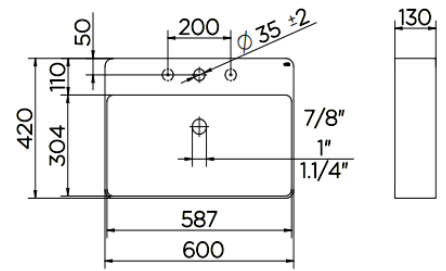

LIMPEZA 360°

NOME DA LINHA GRAVADA NA BACIA

SIFÃO DE 50MM ESMALTADO POR DENTRO

KITS COMPLETOS

CUBAS ARTE

NOTA: Dimensões contém tolerância de ±10mm

CUBA DE APOIO REDONDA **RD4** 360X120 COD **00970926**

NOTA: Dimensões contém tolerância de ±10mm.

CUBA DE APOIO QUADRADA **QD4** 385X385X140 COD **00971026**

CUBA DE APOIO RETANGULAR **RT2** 385X385X140 COD **00971126**

NOTA: Dimensões contém tolerância de ± 0,0mm.

CUBA DE APOIO RETANGULAR **RT1** 610X460X100 COD **00970326**

NOTA: Dimensões contém tolerância de ± 0,0mm.

CUBA DE APOIO RETANGULAR **RT3** 600X420X130 COD **00971326**

CUBAS LUXO

NOTA: Dimensões contém tolerância de ±10mm.

CUBA DE APOIO QUADRADA **QD1** 390X390X140 COD **00969926**

NOTA: Dimensões contém tolerância de ±10mm.

CUBA DE APOIO QUADRADA **QD2** 410X410X145 COD **00970026**

NOTA: Dimensões contém tolerância de ±10mm.

CUBA DE APOIO QUADRADA **QD3** 410X410X145 COD **00970126**