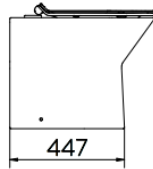

BACIAS

VOUGAN

NOTA: Dimensões contém tolerância de ±10mm

KIT BACIA CONVENCIONAL VOUGAN 00969666

NOTA: Dimensões contém tolerância de ±10mm.

KIT BACIA CAIXA ACOPLADA VOUGAN 00969466

LISS

OTA: Dimensões contém tolerância de ± 10 mm.

KIT BACIA CONVENCIONAL LISS 00974666

NOTA: Dimensões contém tolerância de ± 10 mm

KIT BACIA CAIXA ACOPLADA LISS 00974366

STILLO

NOTA: Dimensões contém tolerância de

KIT BACIA CONVENCIONAL STILLO 00969766

KIT BACIA CAIXA ACOPLADA STILLO 00969866

LIFT

NOTA: Dimensões contém tolerância de ±10mm.

KIT BACIA CONVENCIONAL LIFT 00968966

NOTA: Dimensões contém tolerância de ±10mm.

KIT BACIA CAIXA ACOPLADA LIFT 00968766

LÓGGICA

NOTA: Dimensões contém tolerância de ± 10 mm.

KIT BACIA CONVENCIONAL LÓGGICA 00969366

NOTA: Dimensões contém tolerância de ± 10 mm.

KIT BACIA CAIXA ACOPLADA LÓGGICA 00969166

NEXT

NOTA: Dimensões contém tolerância de ±10mm.

KIT BACIA CONVENCIONAL NEXT **01669866**