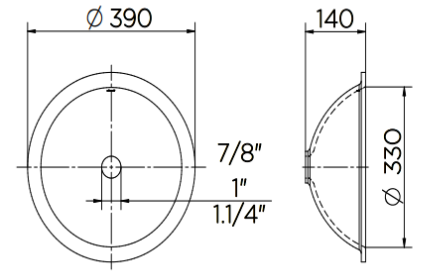

NOTA: Dimensões contém tolerância de ±10mm.

CUBA DE APOIO QUADRADA **QD2** 410X410X145 COD **00970026**

NOTA: Dimensões contém tolerância de ±10mm.

CUBA DE APOIO QUADRADA **QD3** 410X410X145 COD **00970126**

NOTA: Dimensões contém tolerância de ±10mm.

CUBA DE APOIO RETANGULAR RT19 485x380x140 COD **01668126**

NOTA: Dimensões contém tolerância de ±10mm.

LAVATÓRIO SUSPENSO RETANGULAR RT17 400X330X120 COD **01667626**

NOTA: Dimensões contém tolerância de ±10mm.

CUBA DE APOIO RETANGULAR RT9 465x235x120 COD **01830826**

NOTA: Dimensões contém tolerância de ±10mm.

CUBA DE APOIO RETANGULAR **RT18** 420x390x130 COD 01667826

NOTA: Dimensões contém tolerância de ±10mm.

CUBA DE APOIO OVAL **OV6** 485x350x135 COD 01689926

NOTA: Dimensões contém tolerância de ±10mm.

CUBA DE APOIO OVAL **OV7** 510x390x140 COD 01723126

NOTA: Dimensões contém tolerância de ± 10 mm.