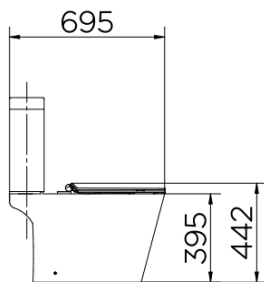

BACIAS

VOUGAN

NOTA: Dimensões contém tolerância de ±10mm

KIT BACIA CONVENCIONAL VOUGAN 00969666

NOTA: Dimensões contém tolerância de ±10mm.

KIT BACIA CAIXA ACOPLADA VOUGAN 00969466

LISS

OTA: Dimensões contém tolerância de ± 10 mm.

KIT BACIA CONVENCIONAL LISS 00974666

NOTA: Dimensões contém tolerância de ± 10 mm

KIT BACIA CAIXA ACOPLADA LISS 00974366

STILLO

NOTA: Dimensões contém tolerância de

KIT BACIA CONVENCIONAL STILLO 00969766

KIT BACIA CAIXA ACOPLADA STILLO 00969866

LIFT

NOTA: Dimensões contém tolerância de ±10mm.

KIT BACIA CONVENCIONAL LIFT 00968966

NOTA: Dimensões contém tolerância de ±10mm.

KIT BACIA CAIXA ACOPLADA LIFT 00968766

LÓGGICA

NOTA: Dimensões contém tolerância de ± 10 mm.

CUBA DE EMBUTIR REDONDA **RD1** 390X140 COD **00970626**

NOTA: Dimensões contém tolerância de ± 10 mm.

CUBA DE APOIO REDONDA **RD2** 320X130 COD **00970726**

NOTA: Dimensões contém tolerância de ± 10 mm.