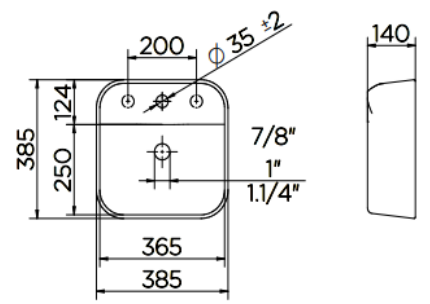

LIMPEZA 360°

NOME DA LINHA GRAVADA NA BACIA

SIFÃO DE 50MM ESMALTADO POR DENTRO

KITS COMPLETOS

CUBAS ARTE

NOTA: Dimensões contém tolerância de ±10mm

CUBA DE APOIO REDONDA **RD4** 360X120 COD **00970926**

NOTA: Dimensões contém tolerância de ±10mm.

CUBA DE APOIO QUADRADA **QD4** 385X385X140 COD **00971026**

CUBA DE APOIO RETANGULAR **RT2** 385X385X140 COD **00971126**

NOTA: Dimensões contém tolerância de ± 0,0mm.

CUBA DE APOIO RETANGULAR **RT1** 610X460X100 COD **00970326**

NOTA: Dimensões contém tolerância de ± 0,0mm.

CUBA DE APOIO RETANGULAR **RT3** 600X420X130 COD **00971326**

CUBAS LUXO

NOTA: Dimensões contém tolerância de ±10mm.

CUBA DE APOIO QUADRADA **QD1** 390X390X140 COD **00969926**

NOTA: Dimensões contém tolerância de ±10mm.

CUBA DE APOIO QUADRADA **QD2** 410X410X145 COD **00970026**

NOTA: Dimensões contém tolerância de ±10mm.

CUBA DE APOIO QUADRADA **QD3** 410X410X145 COD **00970126**