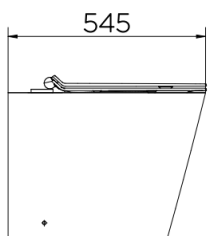

BACIAS

VOUGAN

NOTA: Dimensões contém tolerância de ±10mm

KIT BACIA CONVENCIONAL VOUGAN 00969666

NOTA: Dimensões contém tolerância de ±10mm.

KIT BACIA CAIXA ACOPLADA VOUGAN 00969466

LISS

OTA: Dimensões contém tolerância de ± 10 mm.

KIT BACIA CONVENCIONAL LISS 00974666

NOTA: Dimensões contém tolerância de ± 10 mm

KIT BACIA CAIXA ACOPLADA LISS 00974366

STILLO

NOTA: Dimensões contém tolerância de

KIT BACIA CONVENCIONAL STILLO 00969766

KIT BACIA CAIXA ACOPLADA STILLO 00969866

LIFT

NOTA: Dimensões contém tolerância de ±10mm.

KIT BACIA CONVENCIONAL LIFT 00968966

NOTA: Dimensões contém tolerância de ±10mm.

KIT BACIA CAIXA ACOPLADA LIFT 00968766

LÓGGICA

NOTA: Dimensões contém tolerância de ± 10 mm.

TANQUE

NOTA: Dimensões contêm tolerância de ±10mm.

ESPECIFICAÇÃO TÉCNICA

GEOMETRIA	Retangular
TIPOS DE INSTALAÇÃO	Suspensa
PESO LIQUIDO	19 kg
PESO BRUTO	20kg
LITRAGEM	20 litros
NORMA	NBR 16728-1/2
Composição	Cerâmica
ORIFÍCIOS	Não consta