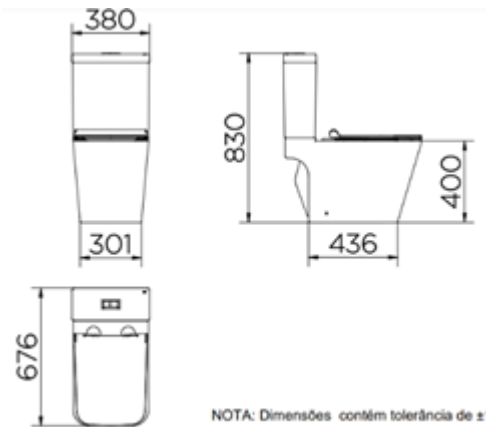

BACIAS

VOUGAN

NOTA: Dimensões contém tolerância de ±10mm

KIT BACIA CONVENCIONAL VOUGAN 00969666

NOTA: Dimensões contém tolerância de ±10mm.

KIT BACIA CAIXA ACOPLADA VOUGAN 00969466

LISS

OTA: Dimensões contém tolerância de ± 10 mm.

KIT BACIA CONVENCIONAL LISS 00974666

NOTA: Dimensões contém tolerância de ± 10 mm

KIT BACIA CAIXA ACOPLADA LISS 00974366

STILLO

NOTA: Dimensões contém tolerância de

KIT BACIA CONVENCIONAL STILLO 00969766

KIT BACIA CAIXA ACOPLADA STILLO 00969866

LIFT

NOTA: Dimensões contém tolerância de ±10mm.

KIT BACIA CONVENCIONAL LIFT 00968966

NOTA: Dimensões contém tolerância de ±10mm.

KIT BACIA CAIXA ACOPLADA LIFT 00968766

LÓGGICA

NOTA: Dimensões contém tolerância de ± 10 mm.

NOTA: Dimensões contém tolerância de ±10mm.

CUBA DE APOIO OVAL **OV6** 485x350x135 COD 01689926

NOTA: Dimensões contém tolerância de ±10mm.

CUBA DE APOIO OVAL **OV7** 510x390x140 COD 01723126

NOTA: Dimensões contém tolerância de ± 10 mm.