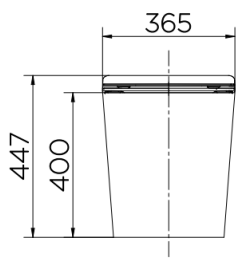

BACIAS

VOUGAN

NOTA: Dimensões contém tolerância de ±10mm

KIT BACIA CONVENCIONAL VOUGAN 00969666

NOTA: Dimensões contém tolerância de ±10mm.

KIT BACIA CAIXA ACOPLADA VOUGAN 00969466

LISS

OTA: Dimensões contém tolerância de ± 10 mm.

KIT BACIA CONVENCIONAL LISS 00974666

NOTA: Dimensões contém tolerância de ± 10 mm

KIT BACIA CAIXA ACOPLADA LISS 00974366

STILLO

NOTA: Dimensões contém tolerância de

KIT BACIA CONVENCIONAL STILLO 00969766

KIT BACIA CAIXA ACOPLADA STILLO 00969866

LIFT

NOTA: Dimensões contém tolerância de ±10mm.

KIT BACIA CONVENCIONAL LIFT 00968966

NOTA: Dimensões contém tolerância de ±10mm.

KIT BACIA CAIXA ACOPLADA LIFT 00968766

LÓGGICA

NOTA: Dimensões contém tolerância de ± 10 mm.

NOTA: Dimensões contém tolerância de ±10mm.

CUBA DE APOIO QUADRADA **QD2** 410X410X145 COD **00970026**

NOTA: Dimensões contém tolerância de ±10mm.

CUBA DE APOIO QUADRADA **QD3** 410X410X145 COD **00970126**