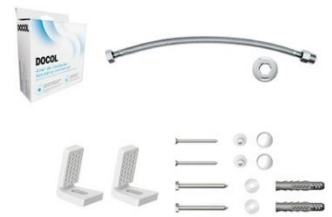

LIFT

NOTA: Dimensões contém tolerância de ±10mm.

KIT BACIA CONVENCIONAL LIFT 00968966

NOTA: Dimensões contém tolerância de ±10mm.

KIT BACIA CAIXA ACOPLADA LIFT 00968766

LÓGGICA

NOTA: Dimensões contém tolerância de ± 10 mm.

KIT BACIA CONVENCIONAL LÓGGICA 00969366

NOTA: Dimensões contém tolerância de ± 10 mm.

KIT BACIA CAIXA ACOPLADA LÓGGICA 00969166

NEXT

NOTA: Dimensões contém tolerância de ±10mm.

KIT BACIA CONVENCIONAL NEXT **01669866**

NOTA: Dimensões contém tolerância de ±10mm.

KIT BACIA CAIXA ACOPLADA NEXT **01668466**

COMPLEMENTO BACIA

QUANDO OS METAIS FOREM DA LINHA DOCOLCHROMA. UTILIZAR O KIT BOTÃO BRANCO.

KIT BOTÃO BRANCO REDONDO E
ACABAMENTOS CAIXA ACOPLADA
01200626
NEXT
LÓGGICA