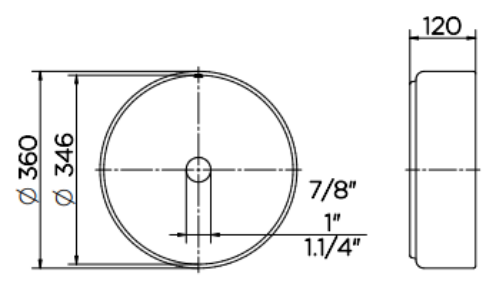

LIMPEZA 360°

NOME DA LINHA GRAVADA NA BACIA

SIFÃO DE 50MM ESMALTADO POR DENTRO

KITS COMPLETOS

CUBAS ARTE

NOTA: Dimensões contém tolerância de ±10mm

CUBA DE APOIO REDONDA **RD4** 360X120 COD **00970926**

NOTA: Dimensões contém tolerância de ±10mm.

CUBA DE APOIO QUADRADA **QD4** 385X385X140 COD **00971026**

CUBA DE APOIO RETANGULAR **RT2** 385X385X140 COD **00971126**

NOTA: Dimensões contém tolerância de ± 0,0mm.

CUBA DE APOIO RETANGULAR **RT1** 610X460X100 COD **00970326**

NOTA: Dimensões contém tolerância de ± 0,0mm.

CUBA DE APOIO RETANGULAR **RT3** 600X420X130 COD **00971326**

CUBAS LUXO

NOTA: Dimensões contém tolerância de ±10mm.

CUBA DE APOIO QUADRADA **QD1** 390X390X140 COD **00969926**