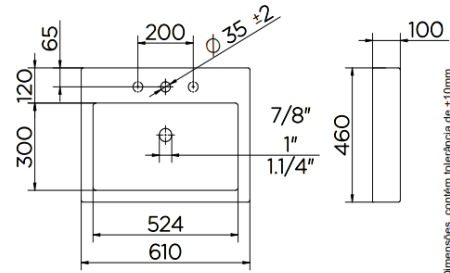

LIMPEZA 360°

NOME DA LINHA GRAVADA NA BACIA

SIFÃO DE 50MM ESMALTADO POR DENTRO

KITS COMPLETOS

CUBAS ARTE

NOTA: Dimensões contém tolerância de ±10mm

CUBA DE APOIO REDONDA **RD4** 360X120 COD **00970926**

NOTA: Dimensões contém tolerância de ±10mm.

CUBA DE APOIO QUADRADA **QD4** 385X385X140 COD **00971026**

CUBA DE APOIO RETANGULAR **RT2** 385X385X140 COD **00971126**

NOTA: Dimensões contém tolerância de ± 0,0mm.

CUBA DE APOIO RETANGULAR **RT1** 610X460X100 COD **00970326**

NOTA: Dimensões contém tolerância de ± 0,0mm.

CUBA DE APOIO RETANGULAR **RT3** 600X420X130 COD **00971326**

CUBAS LUXO

NOTA: Dimensões contém tolerância de ±10mm.

CUBA DE APOIO QUADRADA **QD1** 390X390X140 COD **00969926**