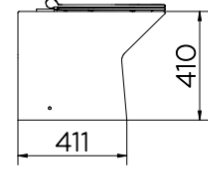

BACIAS

VOUGAN

NOTA: Dimensões contém tolerância de ±10mm

KIT BACIA CONVENCIONAL VOUGAN 00969666

NOTA: Dimensões contém tolerância de ±10mm.

KIT BACIA CAIXA ACOPLADA VOUGAN 00969466

LISS

OTA: Dimensões contém tolerância de ± 10 mm.

KIT BACIA CONVENCIONAL LISS 00974666

NOTA: Dimensões contém tolerância de ± 10 mm

KIT BACIA CAIXA ACOPLADA LISS 00974366

STILLO

NOTA: Dimensões contém tolerância de

KIT BACIA CONVENCIONAL STILLO 00969766

KIT BACIA CAIXA ACOPLADA STILLO 00969866

LIFT

NOTA: Dimensões contém tolerância de ±10mm.

KIT BACIA CONVENCIONAL LIFT 00968966

NOTA: Dimensões contém tolerância de ±10mm.

KIT BACIA CAIXA ACOPLADA LIFT 00968766

LÓGGICA

NOTA: Dimensões contém tolerância de ± 10 mm.

TANQUE

NOTA: Dimensões contêm tolerância de ±10mm.

ESPECIFICAÇÃO TÉCNICA

GEOMETRIA	Retangular
TIPOS DE INSTALAÇÃO	Suspensa
PESO LIQUIDO	19 kg
PESO BRUTO	20kg
LITRAGEM	20 litros
NORMA	NBR 16728-1/2
Composição	Cerâmica
ORIFÍCIOS	Não consta