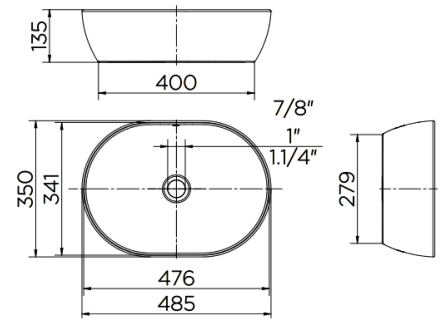

NOTA: Dimensões contém tolerância de ± 0,0mm.

CUBA DE APOIO RETANGULAR **RT3** 600X420X130 COD **00971326**

CUBAS LUXO

NOTA: Dimensões contém tolerância de ±10mm.

CUBA DE APOIO QUADRADA **QD1** 390X390X140 COD **00969926**

NOTA: Dimensões contém tolerância de ±10mm.

CUBA DE APOIO QUADRADA **QD2** 410X410X145 COD **00970026**

NOTA: Dimensões contém tolerância de ±10mm.

CUBA DE APOIO QUADRADA **QD3** 410X410X145 COD **00970126**

NOTA: Dimensões contém tolerância de ±10mm.

CUBA DE APOIO RETANGULAR RT19 485x380x140 COD **01668126**

NOTA: Dimensões contém tolerância de ±10mm.

LAVATÓRIO SUSPENSO RETANGULAR RT17 400X330X120 COD **01667626**

NOTA: Dimensões contém tolerância de ±10mm.

CUBA DE APOIO RETANGULAR RT9 465x235x120 COD **01830826**

NOTA: Dimensões contém tolerância de ±10mm.

CUBA DE APOIO RETANGULAR **RT18** 420x390x130 COD 01667826