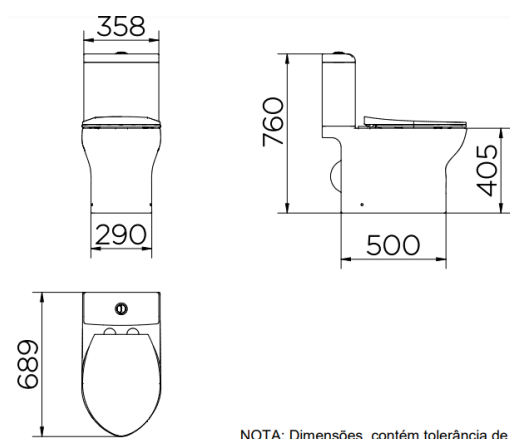

KIT BACIA CONVENCIONAL LISS 00974666

NOTA: Dimensões contém tolerância de ± 10 mm

KIT BACIA CAIXA ACOPLADA LISS 00974366

STILLO

NOTA: Dimensões contém tolerância de

KIT BACIA CONVENCIONAL STILLO 00969766

KIT BACIA CAIXA ACOPLADA STILLO 00969866

LIFT

NOTA: Dimensões contém tolerância de ±10mm.

KIT BACIA CONVENCIONAL LIFT 00968966

NOTA: Dimensões contém tolerância de ±10mm.

KIT BACIA CAIXA ACOPLADA LIFT 00968766

LÓGGICA

NOTA: Dimensões contém tolerância de ± 10 mm.

KIT BACIA CONVENCIONAL LÓGGICA 00969366

NOTA: Dimensões contém tolerância de ± 10 mm.

KIT BACIA CAIXA ACOPLADA LÓGGICA 00969166

NEXT

NOTA: Dimensões contém tolerância de ±10mm.

KIT BACIA CONVENCIONAL NEXT **01669866**

CUBA DE EMBUTIR REDONDA **RD1** 390X140 COD **00970626**

NOTA: Dimensões contém tolerância de ± 10 mm.

CUBA DE APOIO REDONDA **RD2** 320X130 COD **00970726**

NOTA: Dimensões contém tolerância de ± 10 mm.