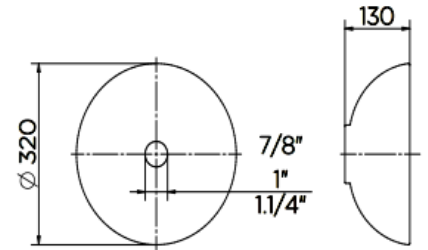

NOTA: Dimensões contém tolerância de ±10mm.

CUBA DE APOIO RETANGULAR RT9 465x235x120 COD **01830826**

NOTA: Dimensões contém tolerância de ±10mm.

CUBA DE APOIO RETANGULAR **RT18** 420x390x130 COD 01667826

NOTA: Dimensões contém tolerância de ±10mm.

CUBA DE APOIO OVAL **OV6** 485x350x135 COD 01689926

NOTA: Dimensões contém tolerância de ±10mm.

CUBA DE APOIO OVAL **OV7** 510x390x140 COD 01723126

NOTA: Dimensões contém tolerância de ± 10 mm.

CUBA DE EMBUTIR REDONDA **RD1** 390X140 COD **00970626**

NOTA: Dimensões contém tolerância de ± 10 mm.

CUBA DE APOIO REDONDA **RD2** 320X130 COD **00970726**

NOTA: Dimensões contém tolerância de ± 10 mm.