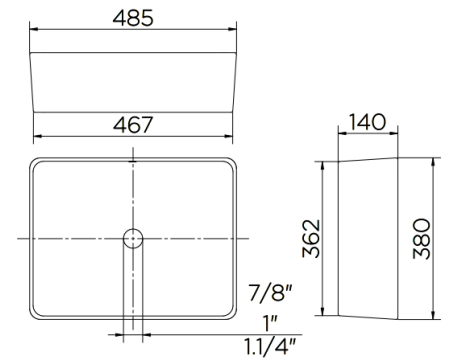

CUBA DE APOIO QUADRADA **QD4** 385X385X140 COD **00971026**

CUBA DE APOIO RETANGULAR **RT2** 385X385X140 COD **00971126**

NOTA: Dimensões contém tolerância de ± 0,0mm.

CUBA DE APOIO RETANGULAR **RT1** 610X460X100 COD **00970326**

NOTA: Dimensões contém tolerância de ± 0,0mm.

CUBA DE APOIO RETANGULAR **RT3** 600X420X130 COD **00971326**

CUBAS LUXO

NOTA: Dimensões contém tolerância de ±10mm.

CUBA DE APOIO QUADRADA **QD1** 390X390X140 COD **00969926**

NOTA: Dimensões contém tolerância de ±10mm.

CUBA DE APOIO QUADRADA **QD2** 410X410X145 COD **00970026**

NOTA: Dimensões contém tolerância de ±10mm.

CUBA DE APOIO QUADRADA **QD3** 410X410X145 COD **00970126**

NOTA: Dimensões contém tolerância de ±10mm.

CUBA DE APOIO RETANGULAR RT19 485x380x140 COD **01668126**

NOTA: Dimensões contém tolerância de ±10mm.

LAVATÓRIO SUSPENSO RETANGULAR RT17 400X330X120 COD **01667626**