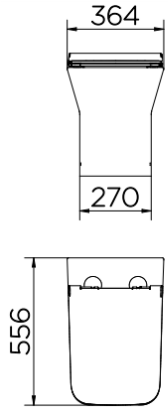

KIT BACIA CONVENCIONAL LISS 00974666

NOTA: Dimensões contém tolerância de ± 10 mm

KIT BACIA CAIXA ACOPLADA LISS 00974366

STILLO

NOTA: Dimensões contém tolerância de

KIT BACIA CONVENCIONAL STILLO 00969766

KIT BACIA CAIXA ACOPLADA STILLO 00969866

LIFT

NOTA: Dimensões contém tolerância de ±10mm.

KIT BACIA CONVENCIONAL LIFT 00968966

NOTA: Dimensões contém tolerância de ±10mm.

KIT BACIA CAIXA ACOPLADA LIFT 00968766

LÓGGICA

NOTA: Dimensões contém tolerância de ± 10 mm.

NOTA: Dimensões contém tolerância de ±10mm.

CUBA DE APOIO QUADRADA **QD2** 410X410X145 COD **00970026**

NOTA: Dimensões contém tolerância de ±10mm.

CUBA DE APOIO QUADRADA **QD3** 410X410X145 COD **00970126**

NOTA: Dimensões contém tolerância de ±10mm.

CUBA DE APOIO OVAL **OV6** 485x350x135 COD 01689926

NOTA: Dimensões contém tolerância de ±10mm.

CUBA DE APOIO OVAL **OV7** 510x390x140 COD 01723126

NOTA: Dimensões contém tolerância de ± 10 mm.