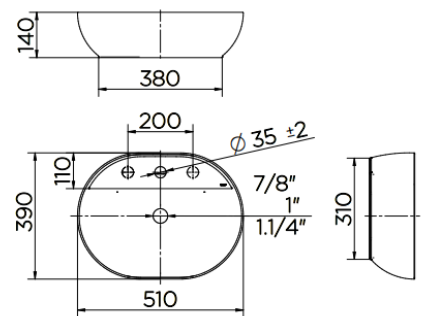

NOTA: Dimensões contém tolerância de ±10mm.

CUBA DE APOIO QUADRADA **QD2** 410X410X145 COD **00970026**

NOTA: Dimensões contém tolerância de ±10mm.

CUBA DE APOIO QUADRADA **QD3** 410X410X145 COD **00970126**

NOTA: Dimensões contém tolerância de ±10mm.

CUBA DE APOIO RETANGULAR RT19 485x380x140 COD **01668126**

NOTA: Dimensões contém tolerância de ±10mm.

LAVATÓRIO SUSPENSO RETANGULAR RT17 400X330X120 COD **01667626**

NOTA: Dimensões contém tolerância de ±10mm.

CUBA DE APOIO RETANGULAR RT9 465x235x120 COD **01830826**

NOTA: Dimensões contém tolerância de ±10mm.

CUBA DE APOIO RETANGULAR **RT18** 420x390x130 COD 01667826

NOTA: Dimensões contém tolerância de ±10mm.

CUBA DE APOIO OVAL **OV6** 485x350x135 COD 01689926

NOTA: Dimensões contém tolerância de ±10mm.

CUBA DE APOIO OVAL **OV7** 510x390x140 COD 01723126

NOTA: Dimensões contém tolerância de ± 10 mm.