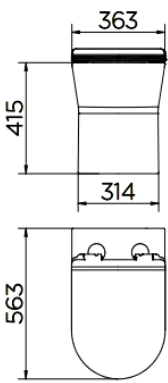

KIT BACIA CONVENCIONAL LISS 00974666

NOTA: Dimensões contém tolerância de ± 10 mm

KIT BACIA CAIXA ACOPLADA LISS 00974366

STILLO

NOTA: Dimensões contém tolerância de

KIT BACIA CONVENCIONAL STILLO 00969766

KIT BACIA CAIXA ACOPLADA STILLO 00969866

LIFT

NOTA: Dimensões contém tolerância de ±10mm.

KIT BACIA CONVENCIONAL LIFT 00968966

NOTA: Dimensões contém tolerância de ±10mm.

KIT BACIA CAIXA ACOPLADA LIFT 00968766

LÓGGICA

NOTA: Dimensões contém tolerância de ± 10 mm.

NOTA: Dimensões contém tolerância de ±10mm.

CUBA DE APOIO QUADRADA **QD2** 410X410X145 COD **00970026**

NOTA: Dimensões contém tolerância de ±10mm.

CUBA DE APOIO QUADRADA **QD3** 410X410X145 COD **00970126**

NOTA: Dimensões contém tolerância de ±10mm.

CUBA DE APOIO OVAL **OV6** 485x350x135 COD 01689926

NOTA: Dimensões contém tolerância de ±10mm.

CUBA DE APOIO OVAL **OV7** 510x390x140 COD 01723126

NOTA: Dimensões contém tolerância de ± 10 mm.