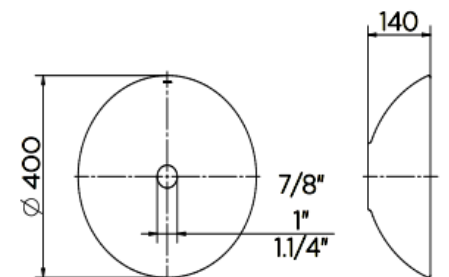

NOTA: Dimensões contém tolerância de ±10mm.

CUBA DE APOIO RETANGULAR RT9 465x235x120 COD **01830826**

NOTA: Dimensões contém tolerância de ±10mm.

CUBA DE APOIO RETANGULAR **RT18** 420x390x130 COD 01667826

NOTA: Dimensões contém tolerância de ±10mm.

CUBA DE APOIO OVAL **OV6** 485x350x135 COD 01689926

NOTA: Dimensões contém tolerância de ±10mm.

CUBA DE APOIO OVAL **OV7** 510x390x140 COD 01723126

NOTA: Dimensões contém tolerância de ± 10 mm.

CUBA DE EMBUTIR REDONDA **RD1** 390X140 COD **00970626**

NOTA: Dimensões contém tolerância de ± 10 mm.

CUBA DE APOIO REDONDA **RD2** 320X130 COD **00970726**

NOTA: Dimensões contém tolerância de ± 10 mm.